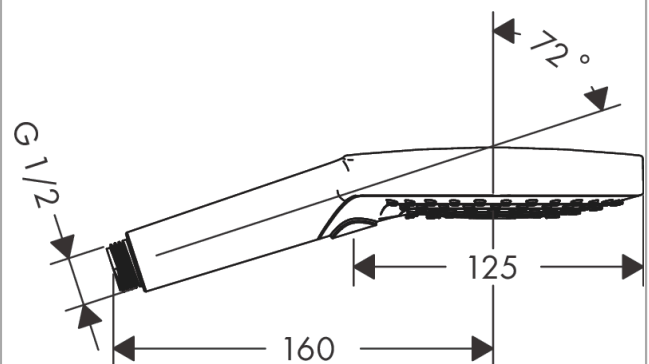

Raindance Select S

Douchette à main 120 3jet

Surfaces: **bronze brossé** Numéro d'article: **26530140**

Description

Caractéristiques

- dimension: 125 mm
- jet Rain, jet RainAir, jet Whirl
- changement de jet via le bouton Select
- débit: 15 l/min sous 3 bars de pression
- filtre nettoyable
- Convient au chauffe-eau instantané
- E2, C1, A2, U3
- ACS 18 ACC LY 872, valide jusqu'au 07.02.2024
- NF_375-M1-21-1

Photo du produit

Plan géométral

Raindance Select S
Douchette à main 120 3jet

Surfaces: **bronze brossé** Numéro d'article: **26530140**

Schéma d'écoulement

Les valeurs de consommation ont été mesurées dans la pratique, avec les robinetteries correspondantes (thermostat/mélangeur/vanne sous crépi)