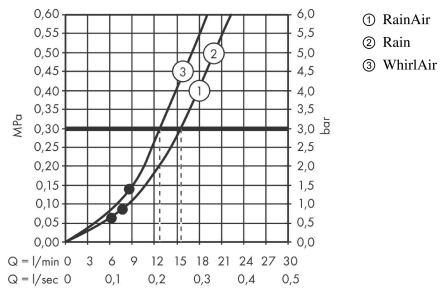

Photo du produit

Plan géométral

Raindance Select S
Douchette à main 120 3jet

Surfaces: **bronze brossé** Numéro d'article: **26530140**

Schéma d'écoulement

Les valeurs de consommation ont été mesurées dans la pratique, avec les robinetteries correspondantes (thermostat/mélangeur/vanne sous crépi)