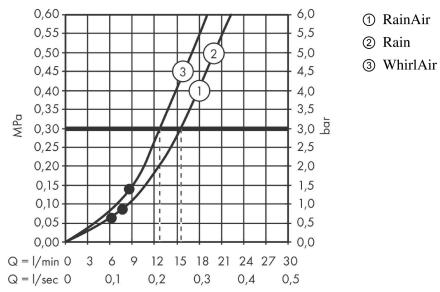

Photo du produit

Plan géométral

Raindance Select S

Douchette à main 120 3jet

Surfaces: **noir chromé brossé**

Numéro d'article: **26530340**

Schéma d'écoulement

Les valeurs de consommation ont été mesurées dans la pratique, avec les robinetteries correspondantes (thermostat/mélangeur/vanne sous crépi)