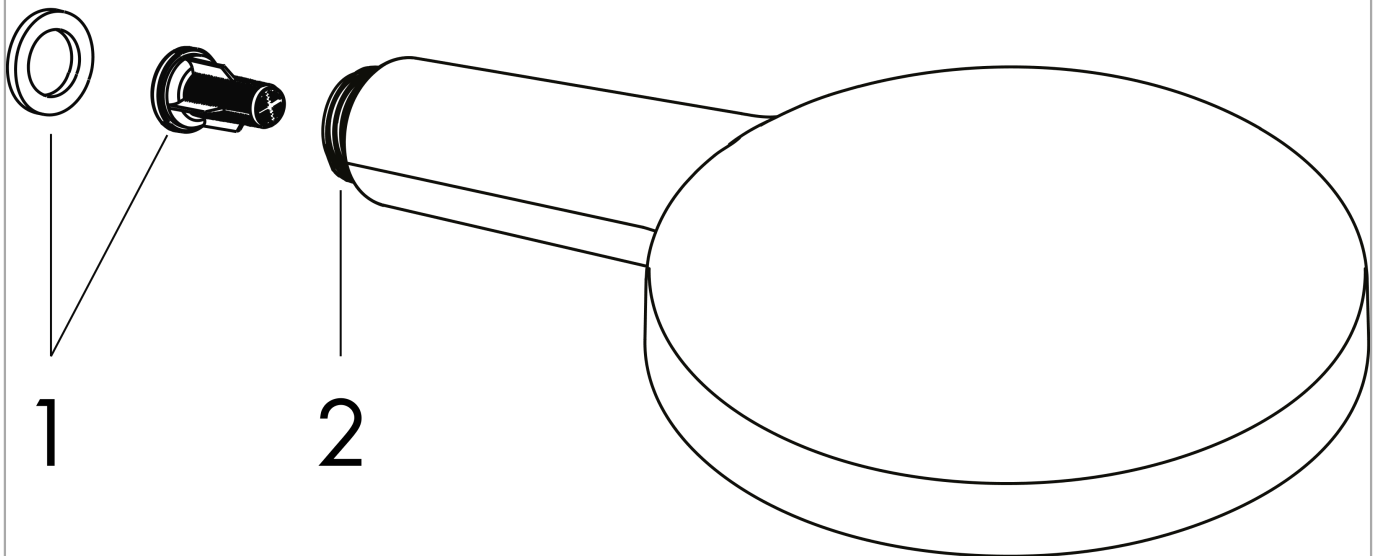

Photo du produit

Plan géométral

Raindance Select S

Douchette à main 120 3jet

Surfaces: **noir chromé brossé**

Numéro d'article: **26530340**

Schéma d'écoulement

Les valeurs de consommation ont été mesurées dans la pratique, avec les robinetteries correspondantes (thermostat/mélangeur/vanne sous crépi)

Raindance Select S**Douchette à main 120 3jet**Surfaces: **noir chromé brossé**Numéro d'article: **26530340****Vue éclatée**

Année de construction: >04/20

Raindance Select S**Douchette à main 120 3jet**Surfaces: **noir chromé brossé** Numéro d'article: **26530340****Liste des pièces détachées**Année de construction: **>04/20**