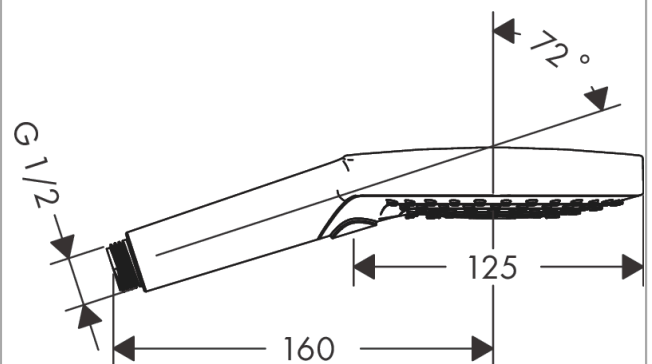

Raindance Select S

Douchette à main 120 3jet

Surfaces: noir chromé brossé Numéro d'article: 26530340

Description

Caractéristiques

- dimension: 125 mm
- jet Rain, jet RainAir, jet Whirl
- changement de jet via le bouton Select
- débit: 15 l/min sous 3 bars de pression
- filtre nettoyable
- Convient au chauffe-eau instantané
- E2, C1, A2, U3
- ACS 18 ACC LY 872, valide jusqu'au 07.02.2024
- NF_375-M1-21-1

Photo du produit

Plan géométral

Raindance Select S

Douchette à main 120 3jet

Surfaces: **noir chromé brossé**

Numéro d'article: **26530340**

Schéma d'écoulement

Les valeurs de consommation ont été mesurées dans la pratique, avec les robinetteries correspondantes (thermostat/mélangeur/vanne sous crépi)