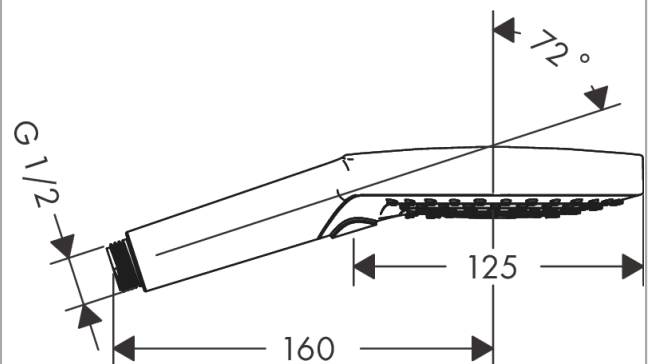

**Raindance Select S**

**Douchette à main 120 3jet**

Finition: **Noir chromé brossé** Numéro d'article: **26530340**

**Description**

**Caractéristiques**

- dimension: 125 mm
- Jet Rain, Jet RainAir, Jet Whirl
- choix du jet facile grâce au bouton Select
- débit: 15 l/min sous 3 bars de pression
- débit minimal: 8,8 l/min
- Joint amovible
- convient au chauffe-eau instantané
- E3, C1, A3, U3
- ACS 24 ACC LY 026, valide jusqu'au 07.02.2029
- NF077\_375-M1

**Photo du produit**

**Plan géométral**

**Raindance Select S**

**Douchette à main 120 3jet**

Finition: **Noir chromé brossé**

Numéro d'article: **26530340**

**Schéma d'écoulement**

Les valeurs de consommation ont été mesurées dans la pratique, avec les robinetteries correspondantes (thermostat/mélangeur/vanne sous crépi)