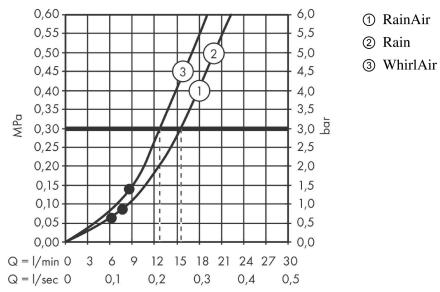

**Photo du produit**

**Plan géométral**

**Raindance Select S**

**Douchette à main 120 3jet**

Finition: **Noir chromé brossé**

Numéro d'article: **26530340**

**Schéma d'écoulement**

Les valeurs de consommation ont été mesurées dans la pratique, avec les robinetteries correspondantes (thermostat/mélangeur/vanne sous crépi)