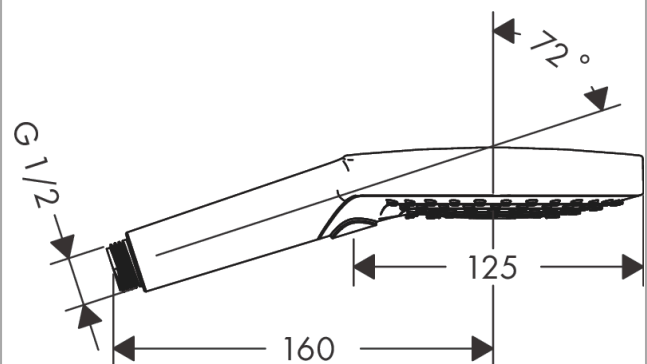

Raindance Select S

Douchette à main 120 3jet

Surfaces: **blanc/chromé** Numéro d'article: **26530400**

Description

Caractéristiques

- dimension: 125 mm
- jet Rain, jet RainAir, jet Whirl
- changement de jet via le bouton Select
- débit: 15 l/min sous 3 bars de pression
- filtre nettoyable
- Convient au chauffe-eau instantané
- E2, C1, A2, U3
- ACS 18 ACC LY 872, valide jusqu'au 07.02.2024
- NF_375-M1-21-1

Photo du produit

Plan géométral

Raindance Select S
Douchette à main 120 3jet

Surfaces: **blanc/chromé** Numéro d'article: **26530400**

Schéma d'écoulement

Les valeurs de consommation ont été mesurées dans la pratique, avec les robinetteries correspondantes (thermostat/mélangeur/vanne sous crépi)