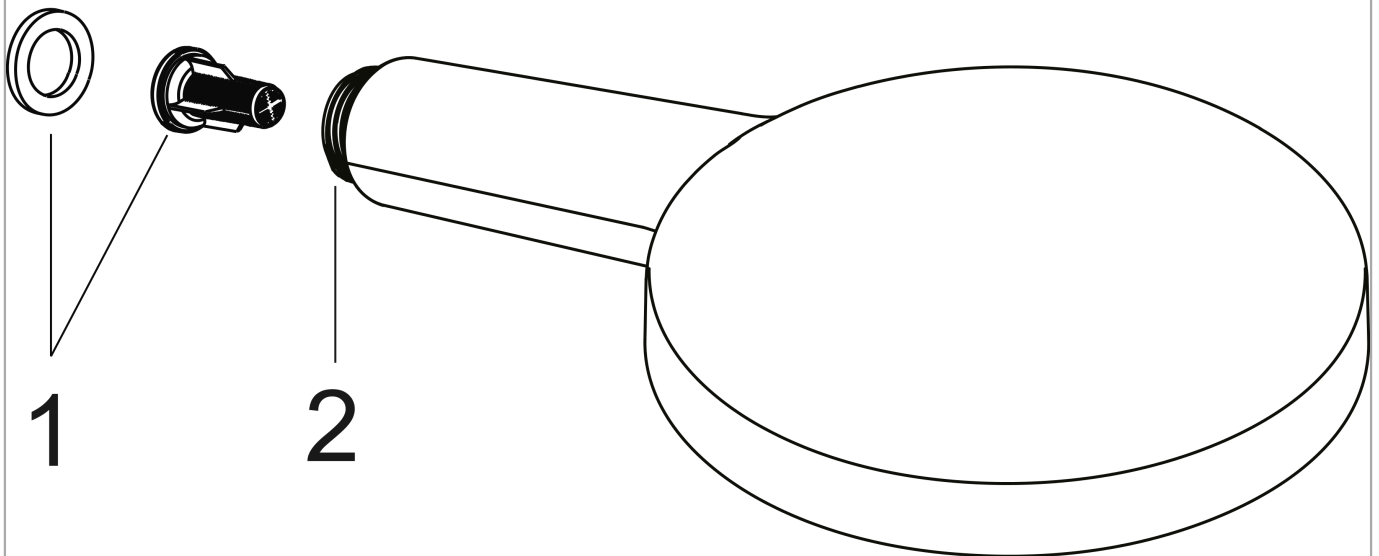

Raindance Select S
Douchette à main 120 3jet

Surfaces: **blanc/chromé** Numéro d'article: **26530400**

Vue éclatée

Année de construction: >06/13

Raindance Select S

Douchette à main 120 3jet

Surfaces: **blanc/chromé** Numéro d'article: **26530400**

Liste des pièces détachées

Année de construction: >06/13

Pos.	Description	Numéro d'article	GP	UE
1	élément-filtre	97708000	-	1
2	tubulure de raccordement	93089000	-	1