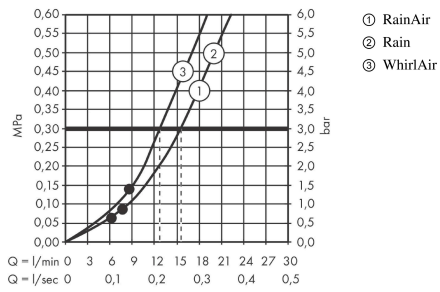

Photo du produit

Plan géométral

Raindance Select S
Douchette à main 120 3jet

Surfaces: **blanc/chromé** Numéro d'article: **26530400**

Schéma d'écoulement

Les valeurs de consommation ont été mesurées dans la pratique, avec les robinetteries correspondantes (thermostat/mélangeur/vanne sous crépi)