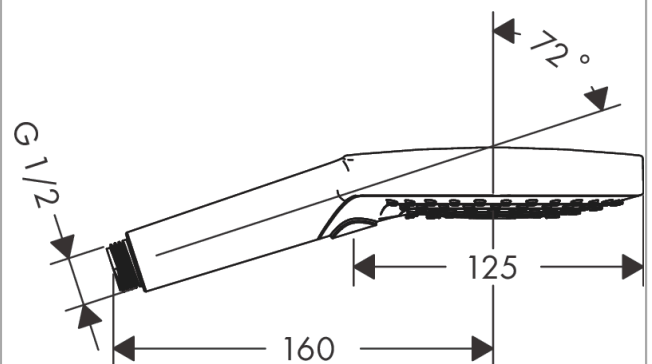

#### Plan géométral

**Raindance Select S**

**Douchette à main 120 3jet**

Surfaces: noir mat Numéro d'article: 26530670

**Schéma d'écoulement**

Les valeurs de consommation ont été mesurées dans la pratique, avec les robinetteries correspondantes (thermostat/mélangeur/vanne sous crépi)