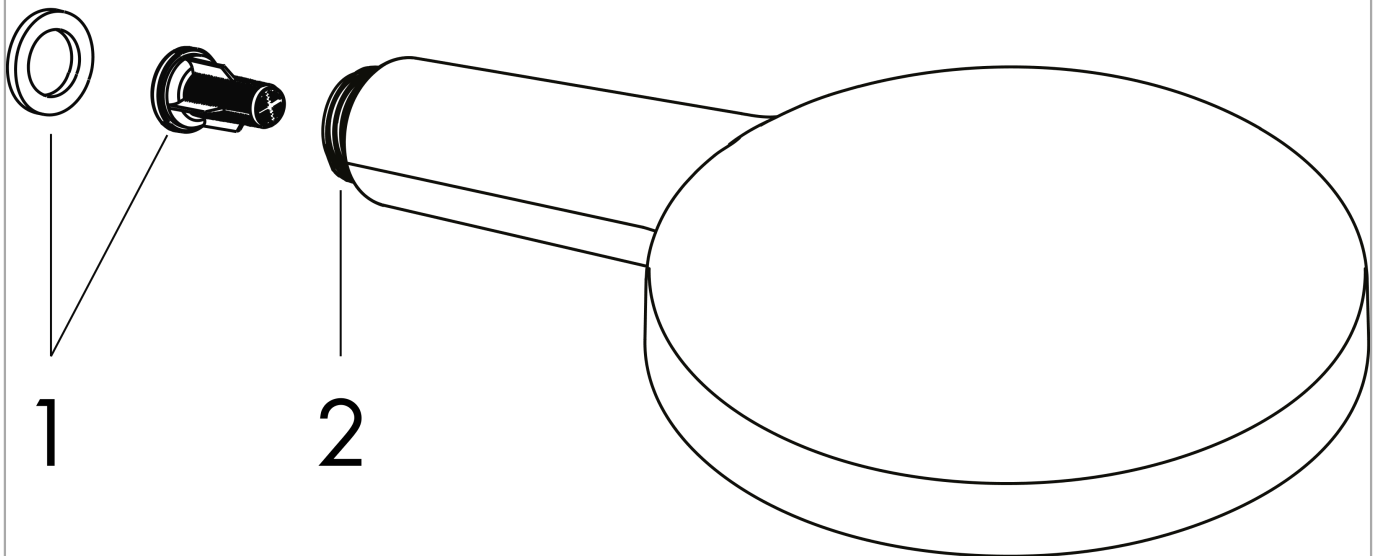

Raindance Select S

Douchette à main 120 3jet

Surfaces: **noir mat** Numéro d'article: **26530670**

Vue éclatée

Année de construction: >04/20

Raindance Select S

Douchette à main 120 3jet

Surfaces: **noir mat** Numéro d'article: **26530670**

Liste des pièces détachées

Année de construction: **>04/20**

Pos.	Description	Numéro d'article	GP	UE
1	élément-filtre	97708000	-	1
2	tubulure de raccordement	93089000	-	1