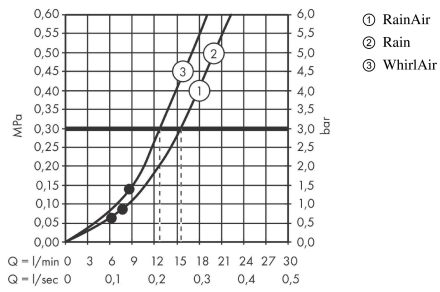

#### Plan géométral

**Raindance Select S**

**Douchette à main 120 3jet**

Surfaces: noir mat Numéro d'article: 26530670

**Schéma d'écoulement**

Les valeurs de consommation ont été mesurées dans la pratique, avec les robinetteries correspondantes (thermostat/mélangeur/vanne sous crépi)