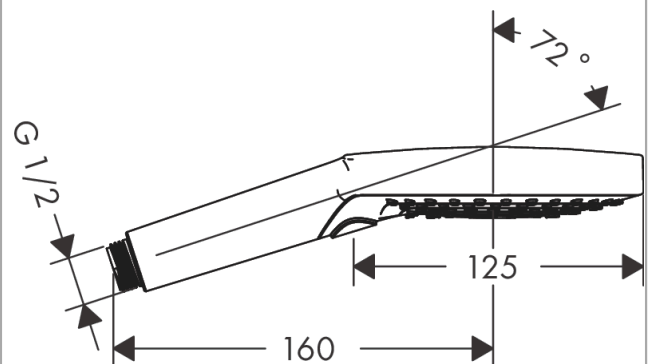

Raindance Select S

Douchette à main 120 3jet

Finition: **Noir mat** Numéro d'article: **26530670**

Description

Caractéristiques

- dimension: 125 mm
- jet Rain, jet RainAir, jet Whirl
- choix du jet facile grâce au bouton Select
- débit: 15 l/min sous 3 bars de pression
- Joint amovible
- convient au chauffe-eau instantané
- E3, C1, A3, U3
- ACS 24 ACC LY 026, valide jusqu'au 07.02.2029
- NF077_375-M1

Photo du produit

Plan géométral

Raindance Select S

Douchette à main 120 3jet

Finition: **Noir mat** Numéro d'article: **26530670**

Schéma d'écoulement

Les valeurs de consommation ont été mesurées dans la pratique, avec les robinetteries correspondantes (thermostat/mélangeur/vanne sous crépi)