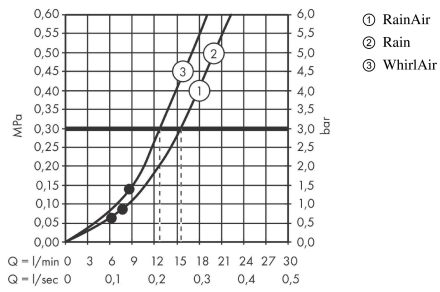

Photo du produit

Plan géométral

Raindance Select S

Douchette à main 120 3jet

Finition: **Noir mat** Numéro d'article: **26530670**

Schéma d'écoulement

Les valeurs de consommation ont été mesurées dans la pratique, avec les robinetteries correspondantes (thermostat/mélangeur/vanne sous crépi)