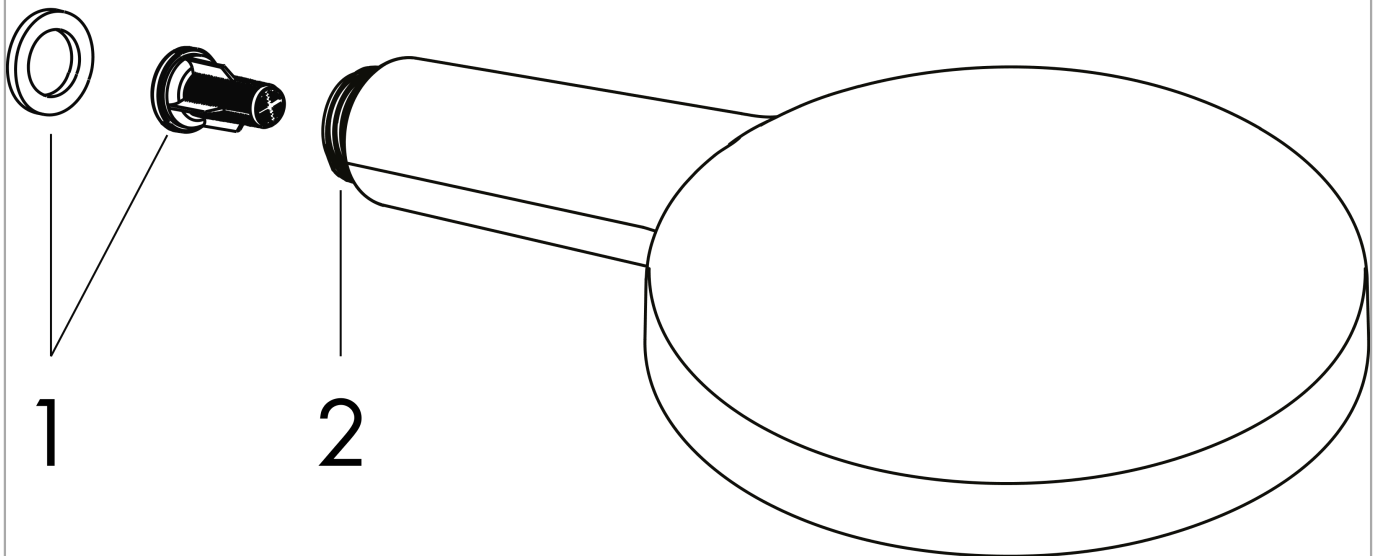

Photo du produit

Plan géométral

Raindance Select S

Douchette à main 120 3jet

Finition: **Noir mat** Numéro d'article: **26530670**

Schéma d'écoulement

Les valeurs de consommation ont été mesurées dans la pratique, avec les robinetteries correspondantes (thermostat/mélangeur/vanne sous crépi)

Raindance Select S

Douchette à main 120 3jet

Finition: **Noir mat** Numéro d'article: **26530670**

Vue éclatée

Année de construction: >04/20

Raindance Select S
Douchette à main 120 3jet
 Finition: **Noir mat** Numéro d'article: **26530670**