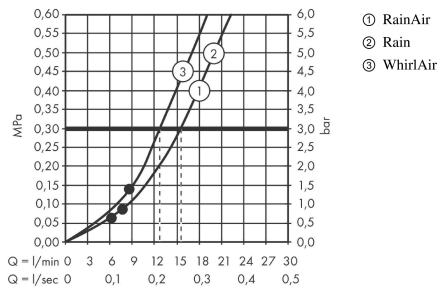

#### Plan géométral

**Raindance Select S**  
**Douchette à main 120 3jet**

Surfaces: **blanc mat** Numéro d'article: **26530700**

**Schéma d'écoulement**

Les valeurs de consommation ont été mesurées dans la pratique, avec les robinetteries correspondantes (thermostat/mélangeur/vanne sous crépi)