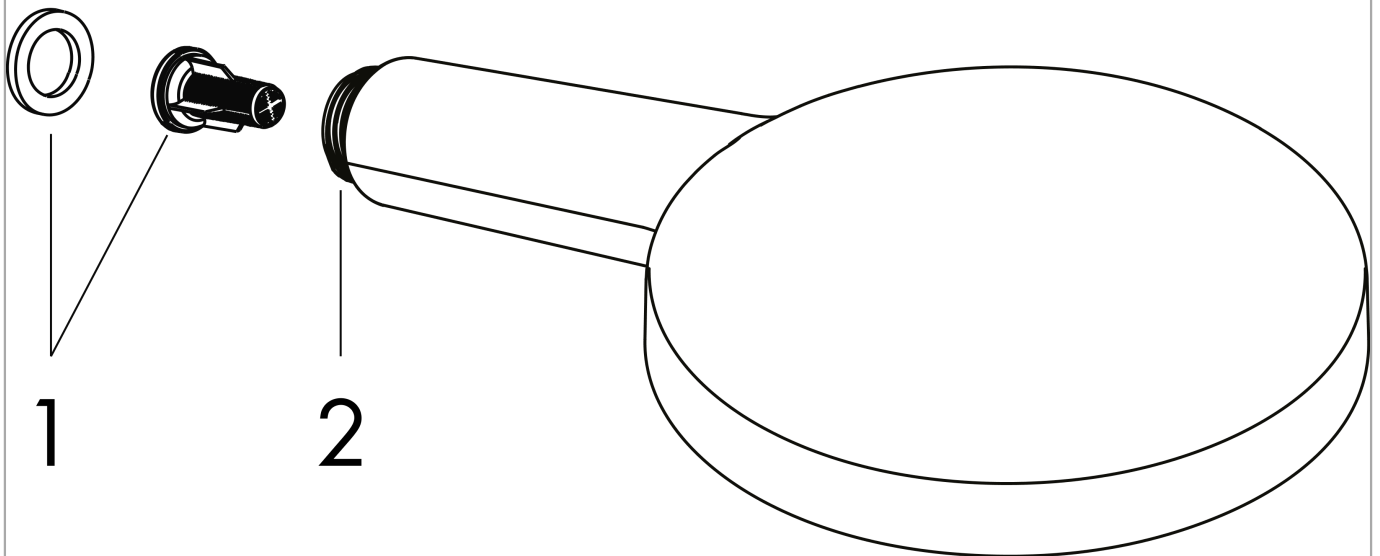

Raindance Select S
Douchette à main 120 3jet

Surfaces: **blanc mat** Numéro d'article: **26530700**

Vue éclatée

Année de construction: >04/20

Raindance Select S

Douchette à main 120 3jet

Surfaces: **blanc mat** Numéro d'article: **26530700**

Liste des pièces détachées

Année de construction: >04/20

Pos.	Description	Numéro d'article	GP	UE
1	élément-filtre	97708000	-	1
2	tubulure de raccordement	93089000	-	1