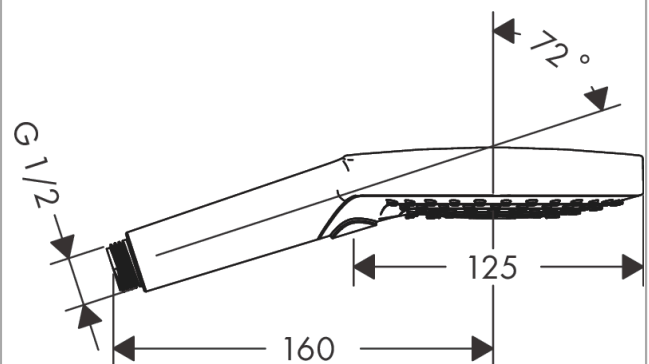

#### Plan géométral

**Raindance Select S**  
**Douchette à main 120 3jet**

Surfaces: **blanc mat** Numéro d'article: **26530700**

**Schéma d'écoulement**

Les valeurs de consommation ont été mesurées dans la pratique, avec les robinetteries correspondantes (thermostat/mélangeur/vanne sous crépi)