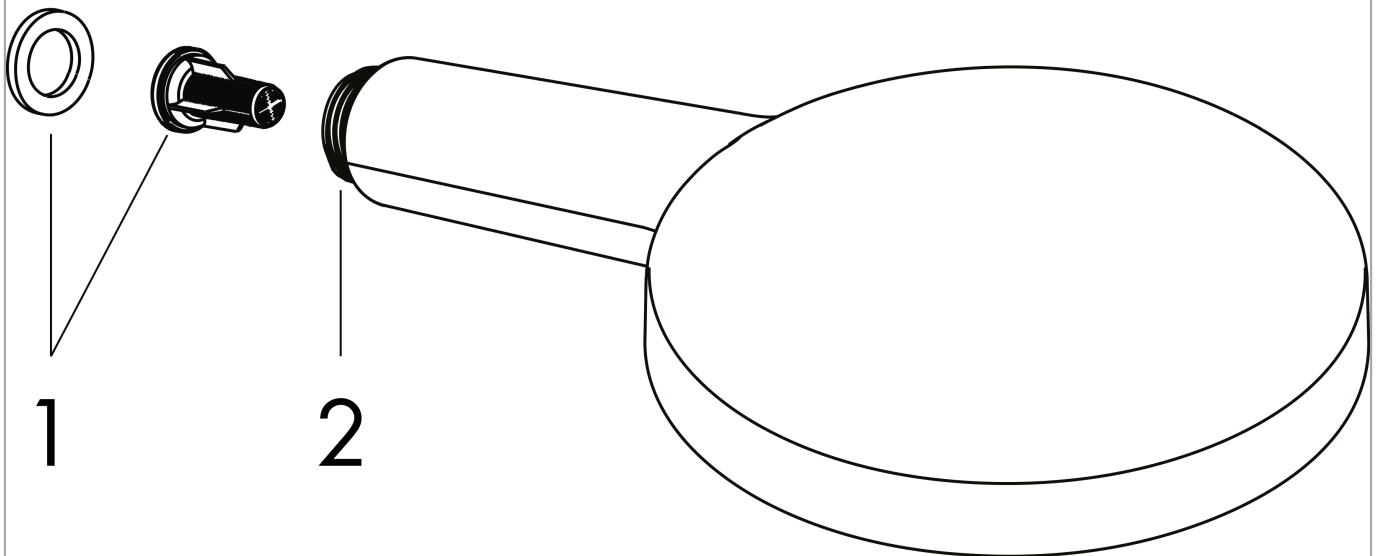

Raindance Select S
Douchette à main 120 3jet
Surfaces: **aspect doré poli**

Numéro d'article: **26530990**

Vue éclatée

Année de construction: >04/20

Raindance Select S
Douchette à main 120 3jet
Surfaces: **aspect doré poli**

Numéro d'article: **26530990**

Liste des pièces détachées

Année de construction: >04/20

Pos.	Description	Numéro d'article	GP	UE
1	élément-filtre	97708000	-	1
2	tubulure de raccordement	93089000	-	1