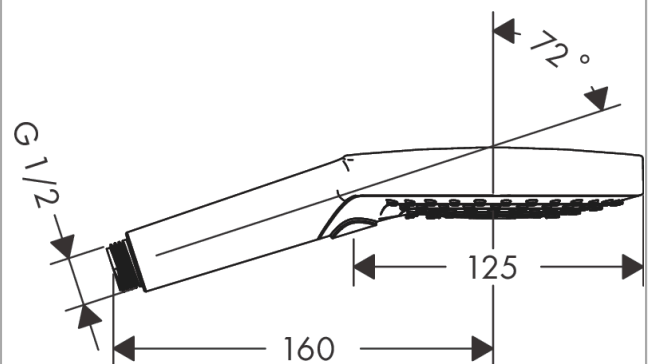

Raindance Select S Douchette à main 120 3jet

Surfaces: **aspect doré poli** Numéro d'article: **26530990**

Description

Caractéristiques

- dimension: 125 mm
- jet Rain, jet RainAir, jet Whirl
- changement de jet via le bouton Select
- débit: 15 l/min sous 3 bars de pression
- filtre nettoyable
- Convient au chauffe-eau instantané
- E2, C1, A2, U3
- ACS 18 ACC LY 872, valide jusqu'au 07.02.2024
- NF_375-M1-21-1

Photo du produit

Plan géométral

Raindance Select S
Douchette à main 120 3jet
 Surfaces: **aspect doré poli**

Numéro d'article: **26530990**

Schéma d'écoulement

Les valeurs de consommation ont été mesurées dans la pratique, avec les robinetteries correspondantes (thermostat/mélangeur/vanne sous crépi)