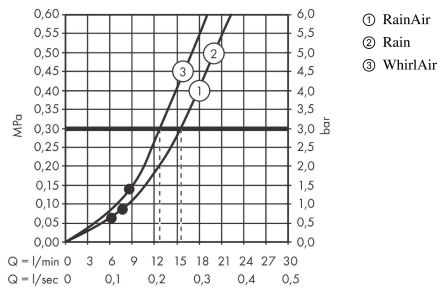

Photo du produit

Plan géométral

Raindance Select S
Douchette à main 120 3jet
 Surfaces: **aspect doré poli**

Numéro d'article: **26530990**

Schéma d'écoulement

Les valeurs de consommation ont été mesurées dans la pratique, avec les robinetteries correspondantes (thermostat/mélangeur/vanne sous crépi)