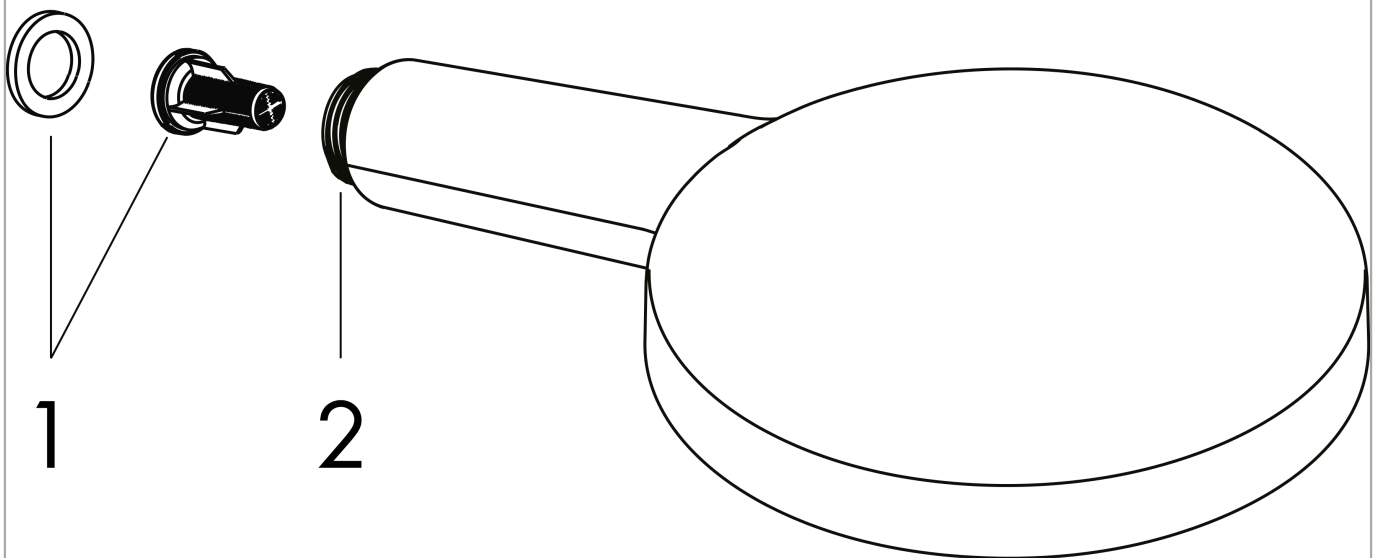

Raindance Select S Douchette à main 120 3jet

Finition: **Aspect doré poli** Numéro d'article: **26530990**

Description

Caractéristiques

- dimension: 125 mm
- Jet Rain, Jet RainAir, Jet Whirl
- choix du jet facile grâce au bouton Select
- débit: 15 l/min sous 3 bars de pression
- débit minimal: 8,8 l/min
- Joint amovible
- convient au chauffe-eau instantané
- E3, C1, A3, U3
- ACS 24 ACC LY 026, valide jusqu'au 07.02.2029
- NF077_375-M1

Photo du produit

Plan géométral

Raindance Select S
Douchette à main 120 3jet

Finition: **Aspect doré poli** Numéro d'article: **26530990**

Schéma d'écoulement

Les valeurs de consommation ont été mesurées dans la pratique, avec les robinetteries correspondantes (thermostat/mélangeur/vanne sous crépi)

Raindance Select S
Douchette à main 120 3jet

Finition: **Aspect doré poli** Numéro d'article: **26530990**

Vue éclatée

Année de construction: >04/20

Raindance Select S
Douchette à main 120 3jet

Finition: **Aspect doré poli** Numéro d'article: **26530990**