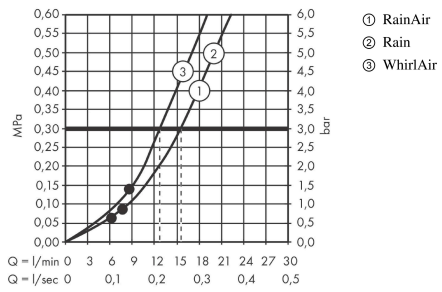

Photo du produit

Plan géométral

Raindance Select S
Douchette à main 120 3jet

Finition: **Aspect doré poli** Numéro d'article: **26530990**

Schéma d'écoulement

Les valeurs de consommation ont été mesurées dans la pratique, avec les robinetteries correspondantes (thermostat/mélangeur/vanne sous crépi)