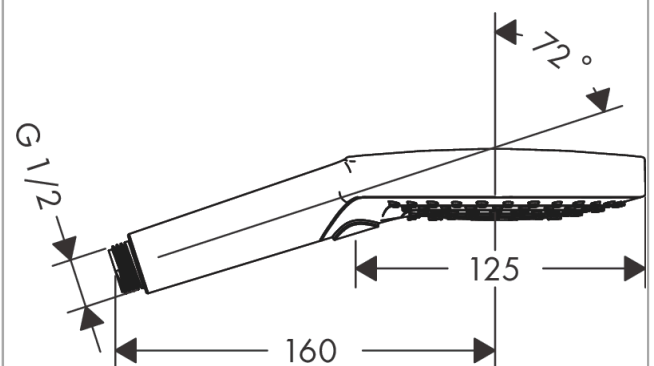

Raindance Select S Douchette à main 120 3jet

Finition: **Aspect doré poli** Numéro d'article: **26530990**

Description

Caractéristiques

- dimension: 125 mm
- Jet Rain, Jet RainAir, Jet Whirl
- choix du jet facile grâce au bouton Select
- débit: 15 l/min sous 3 bars de pression
- débit minimal: 8,8 l/min
- Joint amovible
- convient au chauffe-eau instantané
- E3, C1, A3, U3
- ACS 24 ACC LY 026, valide jusqu'au 07.02.2029
- NF077_375-M1

Photo du produit

Plan géométral

Raindance Select S
Douchette à main 120 3jet

Finition: **Aspect doré poli** Numéro d'article: **26530990**

Schéma d'écoulement

Les valeurs de consommation ont été mesurées dans la pratique, avec les robinetteries correspondantes (thermostat/mélangeur/vanne sous crépi)