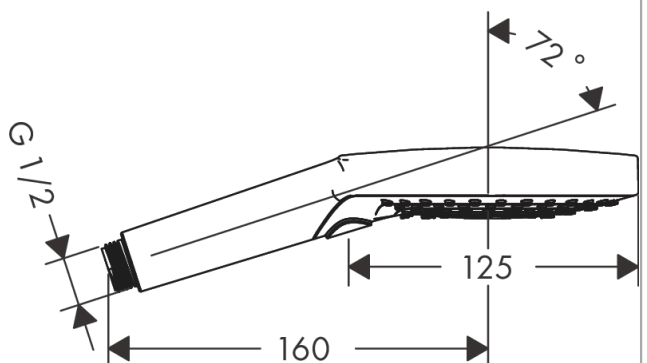

Raindance Select S
Douchette à main 120 3jet EcoSmart 9l/min
 Surfaces: **chromé** Numéro d'article: **26531000**

Description

Caractéristiques

- dimension: 125 mm
- jet Rain, jet RainAir, jet Whirl
- changement de jet via le bouton Select
- débit: 8,5 l/min sous 3 bars de pression
- filtre nettoyable
- Convient au chauffe-eau instantané
- ACS 18 ACC LY 872, valide jusqu'au 07.02.2024

Détails de l'article

EAN

4011097719115

Technologie

Prix de design

Certificats

Photo du produit

Plan géométral

Raindance Select S

Douchette à main 120 3jet EcoSmart 9l/min

Surfaces: chromé Numéro d'article: 26531000

Schéma d'écoulement

Les valeurs de consommation ont été mesurées dans la pratique, avec les robinetteries correspondantes (thermostat/mélangeur/vanne sous crépi)

Les valeurs de consommation ont été mesurées dans la pratique, avec les robinetteries correspondantes (thermostat/mélangeur/vanne sous crépi)

Raindance Select S
Douchette à main 120 3jet EcoSmart 9l/min
Surfaces: **chromé** Numéro d'article: **26531000**