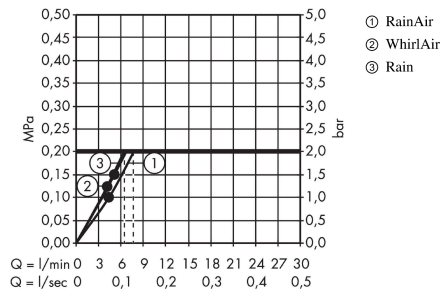

Raindance Select S
Douchette à main 120 3jet EcoSmart 9l/min
 Surfaces: **chromé** Numéro d'article: **26531000**

Description

Caractéristiques

- dimension: 125 mm
- jet Rain, jet RainAir, jet Whirl
- changement de jet via le bouton Select
- débit: 8,5 l/min sous 3 bars de pression
- filtre nettoyable
- Convient au chauffe-eau instantané
- ACS 18 ACC LY 872, valide jusqu'au 07.02.2024

Détails de l'article

EAN

4011097719115

Technologie

Prix de design

Certificats

Photo du produit

Plan géométral

Raindance Select S

Douchette à main 120 3jet EcoSmart 9l/min

Surfaces: chromé Numéro d'article: 26531000

Schéma d'écoulement

Les valeurs de consommation ont été mesurées dans la pratique, avec les robinetteries correspondantes (thermostat/mélangeur/vanne sous crépi)