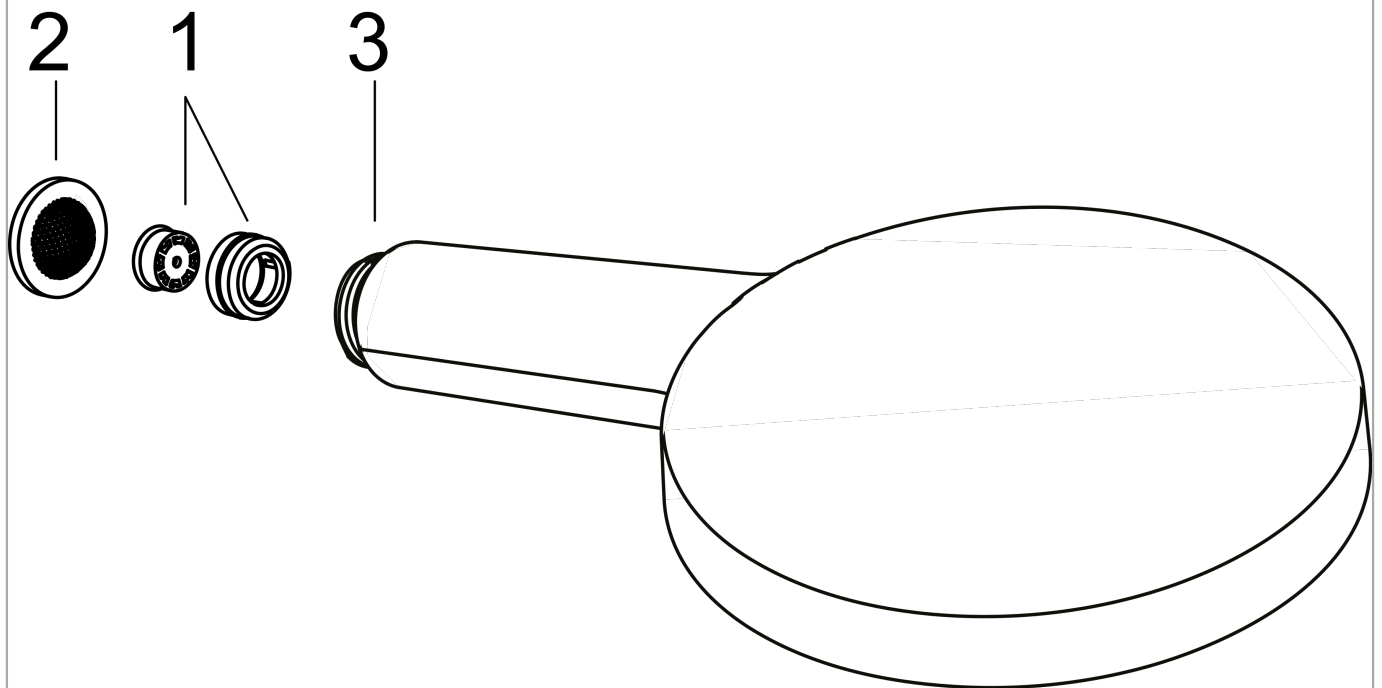

Raindance Select S
Douchette à main 120 3jet EcoSmart 9l/min
Surfaces: **chromé**   Numéro d'article: **26531000**

Vue éclatée

Année de construction: >06/13

Raindance Select S

Douchette à main 120 3jet EcoSmart 9l/min

Surfaces: **chromé** Numéro d'article: **26531000**

Liste des pièces détachées

Année de construction: >06/13

Pos.	Description	Numéro d'article	GP	UE
1	limiteur de débit (9 l/min)	95659000	-	1
2	filtre	94246000	-	1
3	tubulure de raccordement	93089000	-	1