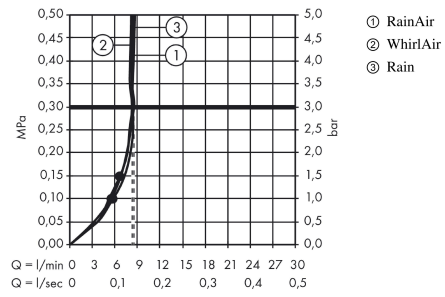

Raindance Select S

Douchette à main 120 3jet EcoSmart 9l/min

Surfaces: chromé Numéro d'article: 26531000

Schéma d'écoulement

Les valeurs de consommation ont été mesurées dans la pratique, avec les robinetteries correspondantes (thermostat/mélangeur/vanne sous crépi)

Les valeurs de consommation ont été mesurées dans la pratique, avec les robinetteries correspondantes (thermostat/mélangeur/vanne sous crépi)

Raindance Select S
Douchette à main 120 3jet EcoSmart 9l/min
Surfaces: **chromé** Numéro d'article: **26531000**