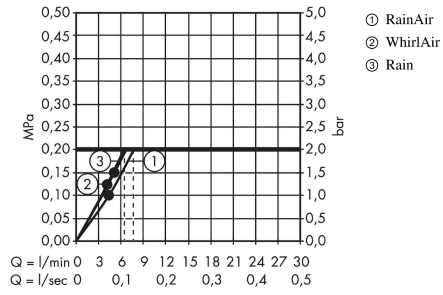

Raindance Select S

Douchette à main 120 3jet EcoSmart 9l/min

Surfaces: **bronze brossé** Numéro d'article: **26531140**

Schéma d'écoulement

Les valeurs de consommation ont été mesurées dans la pratique, avec les robinetteries correspondantes (thermostat/mélangeur/vanne sous crépi)