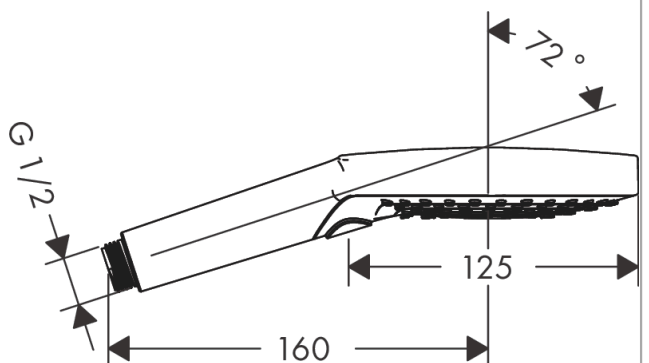

Raindance Select S

Douchette à main 120 3jet EcoSmart 9l/min

Surfaces: **bronze brossé** Numéro d'article: **26531140**

Description

Caractéristiques

- dimension: 125 mm
- jet Rain, jet RainAir, jet Whirl
- changement de jet via le bouton Select
- débit: 8,5 l/min sous 3 bars de pression
- filtre nettoyable
- Convient au chauffe-eau instantané
- ACS 18 ACC LY 872, valide jusqu'au 07.02.2024

Détails de l'article

EAN

4059625265925

Technologie

Prix de design

Certificats

Photo du produit

Plan géométral

Raindance Select S

Douchette à main 120 3jet EcoSmart 9l/min

Surfaces: **bronze brossé** Numéro d'article: **26531140**

Schéma d'écoulement

Les valeurs de consommation ont été mesurées dans la pratique, avec les robinetteries correspondantes (thermostat/mélangeur/vanne sous crépi)