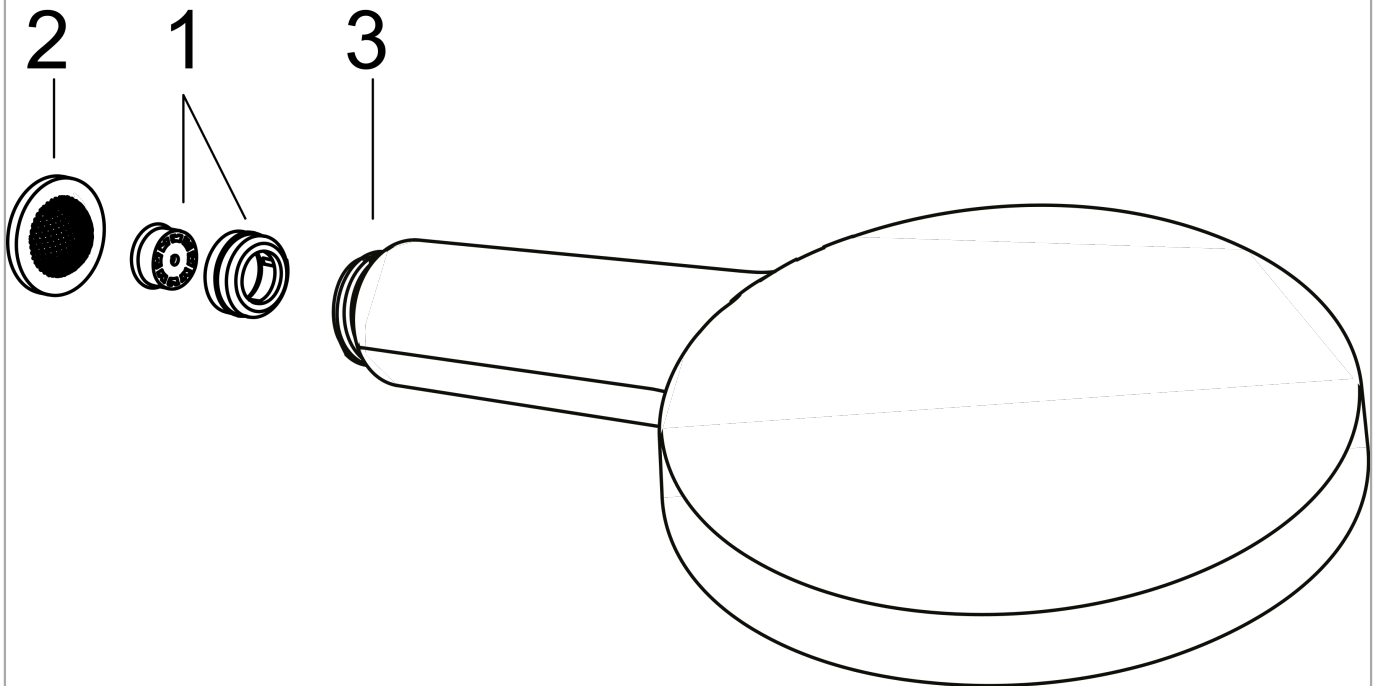

Raindance Select S

Douchette à main 120 3jet EcoSmart 9l/min

Surfaces: **bronze brossé** Numéro d'article: **26531140**

Vue éclatée

Année de construction: >06/20

Raindance Select S
Douchette à main 120 3jet EcoSmart 9l/min
Surfaces: **bronze brossé** Numéro d'article: **26531140**

Liste des pièces détachées

Année de construction: >06/20

Pos.	Description	Numéro d'article	GP	UE
1	limiteur de débit (9 l/min)	95659000	-	1
2	filtre	94246000	-	1
3	tubulure de raccordement	93089000	-	1