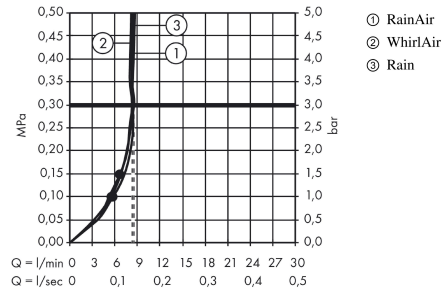

Raindance Select S

Douchette à main 120 3jet EcoSmart 9l/min

Surfaces: **bronze brossé** Numéro d'article: **26531140**

Schéma d'écoulement

Les valeurs de consommation ont été mesurées dans la pratique, avec les robinetteries correspondantes (thermostat/mélangeur/vanne sous crépi)

Les valeurs de consommation ont été mesurées dans la pratique, avec les robinetteries correspondantes (thermostat/mélangeur/vanne sous crépi)

Raindance Select S**Douchette à main 120 3jet EcoSmart 9l/min**Surfaces: **bronze brossé** Numéro d'article: **26531140****Vue éclatée**