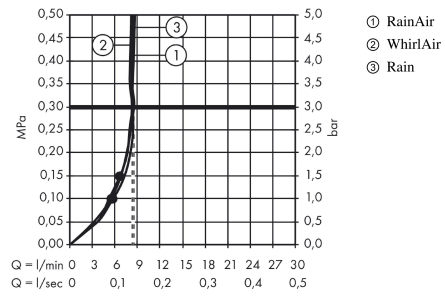

## Plan géométral

**Raindance Select S**

**Douchette à main 120 3jet EcoSmart 9l/min**

Surfaces: noir mat Numéro d'article: 26531670

**Schéma d'écoulement**

Les valeurs de consommation ont été mesurées dans la pratique, avec les robinetteries correspondantes (thermostat/mélangeur/vanne sous crépi)