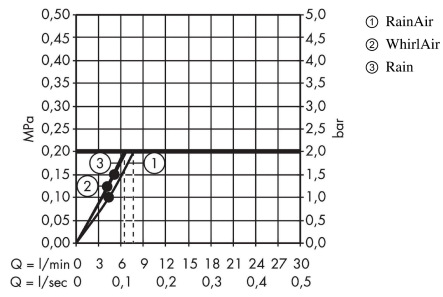

## Plan géométral

**Raindance Select S**

**Douchette à main 120 3jet EcoSmart 9l/min**

Surfaces: noir mat Numéro d'article: 26531670

**Schéma d'écoulement**

Les valeurs de consommation ont été mesurées dans la pratique, avec les robinetteries correspondantes (thermostat/mélangeur/vanne sous crépi)