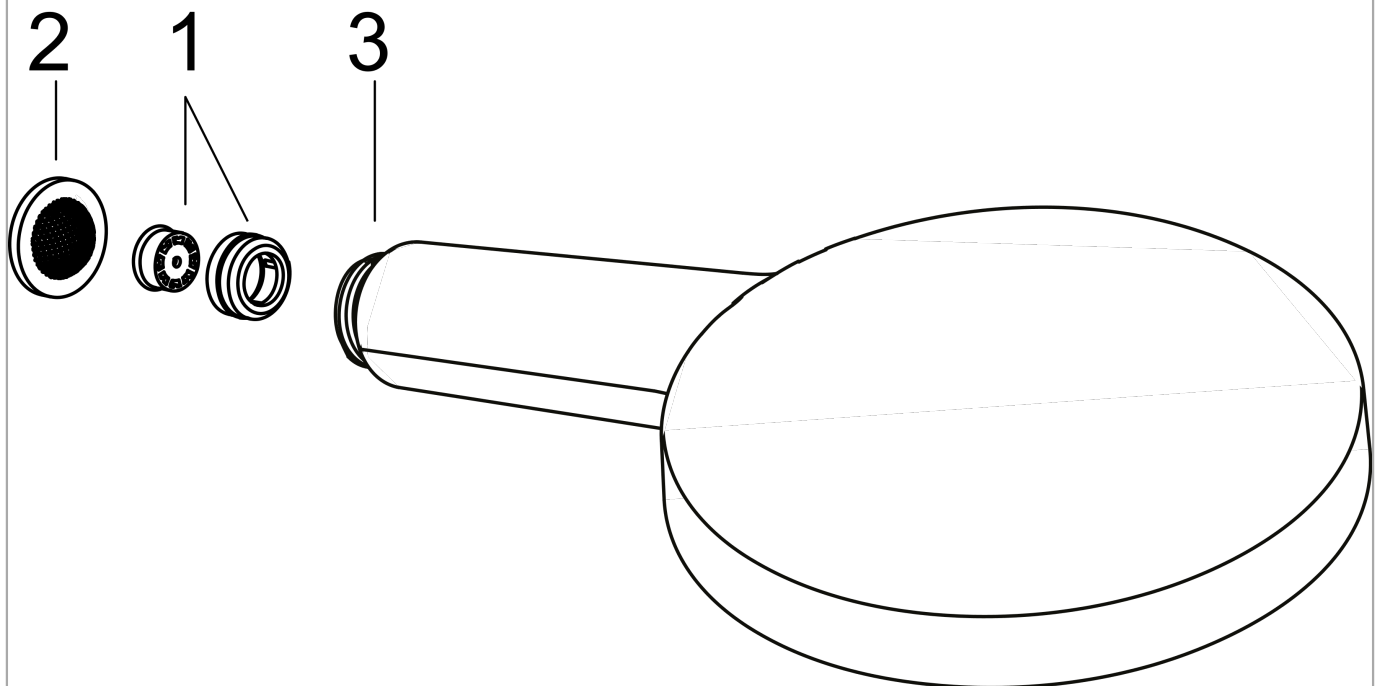

Raindance Select S
Douchette à main 120 3jet EcoSmart 9l/min
Surfaces: **noir mat** Numéro d'article: **26531670**

Vue éclatée

Année de construction: >04/20

Raindance Select S
Douchette à main 120 3jet EcoSmart 9l/min
Surfaces: **noir mat** Numéro d'article: **26531670**

Liste des pièces détachées

Année de construction: >04/20

Pos.	Description	Numéro d'article	GP	UE
1	limiteur de débit (9 l/min)	95659000	-	1
2	filtre	94246000	-	1
3	tubulure de raccordement	93089000	-	1