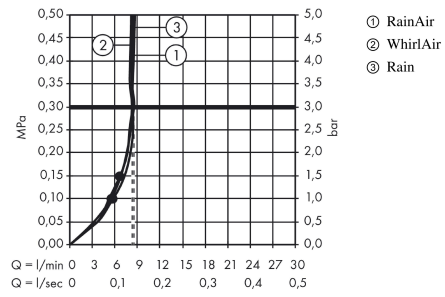

Raindance Select S

Douchette à main 120 3jet EcoSmart 9l/min

Surfaces: blanc mat Numéro d'article: 26531700

Schéma d'écoulement

Les valeurs de consommation ont été mesurées dans la pratique, avec les robinetteries correspondantes (thermostat/mélangeur/vanne sous crépi)

Les valeurs de consommation ont été mesurées dans la pratique, avec les robinetteries correspondantes (thermostat/mélangeur/vanne sous crépi)

Raindance Select S**Douchette à main 120 3jet EcoSmart 9l/min**Surfaces: **blanc mat** Numéro d'article: **26531700****Vue éclatée**