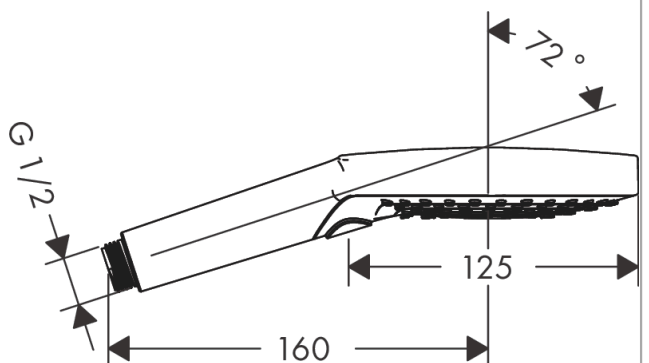

Raindance Select S

Douchette à main 120 3jet EcoSmart 9l/min

Surfaces: **blanc mat** Numéro d'article: **26531700**

Description

Caractéristiques

- dimension: 125 mm
- jet Rain, jet RainAir, jet Whirl
- changement de jet via le bouton Select
- débit: 8,5 l/min sous 3 bars de pression
- filtre nettoyable
- Convient au chauffe-eau instantané
- ACS 18 ACC LY 872, valide jusqu'au 07.02.2024

Détails de l'article

EAN

4059625265895

Technologie

Prix de design

Certificats

Photo du produit

Plan géométral

Raindance Select S

Douchette à main 120 3jet EcoSmart 9l/min

Surfaces: blanc mat Numéro d'article: 26531700

Schéma d'écoulement

Les valeurs de consommation ont été mesurées dans la pratique, avec les robinetteries correspondantes (thermostat/mélangeur/vanne sous crépi)

Les valeurs de consommation ont été mesurées dans la pratique, avec les robinetteries correspondantes (thermostat/mélangeur/vanne sous crépi)

Raindance Select S**Douchette à main 120 3jet EcoSmart 9l/min**Surfaces: **blanc mat** Numéro d'article: **26531700****Vue éclatée**