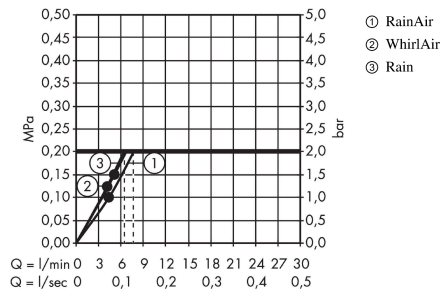

Raindance Select S

Douchette à main 120 3jet EcoSmart 9l/min

Surfaces: **blanc mat** Numéro d'article: **26531700**

Description

Caractéristiques

- dimension: 125 mm
- jet Rain, jet RainAir, jet Whirl
- changement de jet via le bouton Select
- débit: 8,5 l/min sous 3 bars de pression
- filtre nettoyable
- Convient au chauffe-eau instantané
- ACS 18 ACC LY 872, valide jusqu'au 07.02.2024

Détails de l'article

EAN

4059625265895

Technologie

Prix de design

Certificats

Photo du produit

Plan géométral

Raindance Select S

Douchette à main 120 3jet EcoSmart 9l/min

Surfaces: blanc mat Numéro d'article: 26531700

Schéma d'écoulement

Les valeurs de consommation ont été mesurées dans la pratique, avec les robinetteries correspondantes (thermostat/mélangeur/vanne sous crépi)

Les valeurs de consommation ont été mesurées dans la pratique, avec les robinetteries correspondantes (thermostat/mélangeur/vanne sous crépi)

Raindance Select S**Douchette à main 120 3jet EcoSmart 9l/min**Surfaces: **blanc mat** Numéro d'article: **26531700****Vue éclatée**