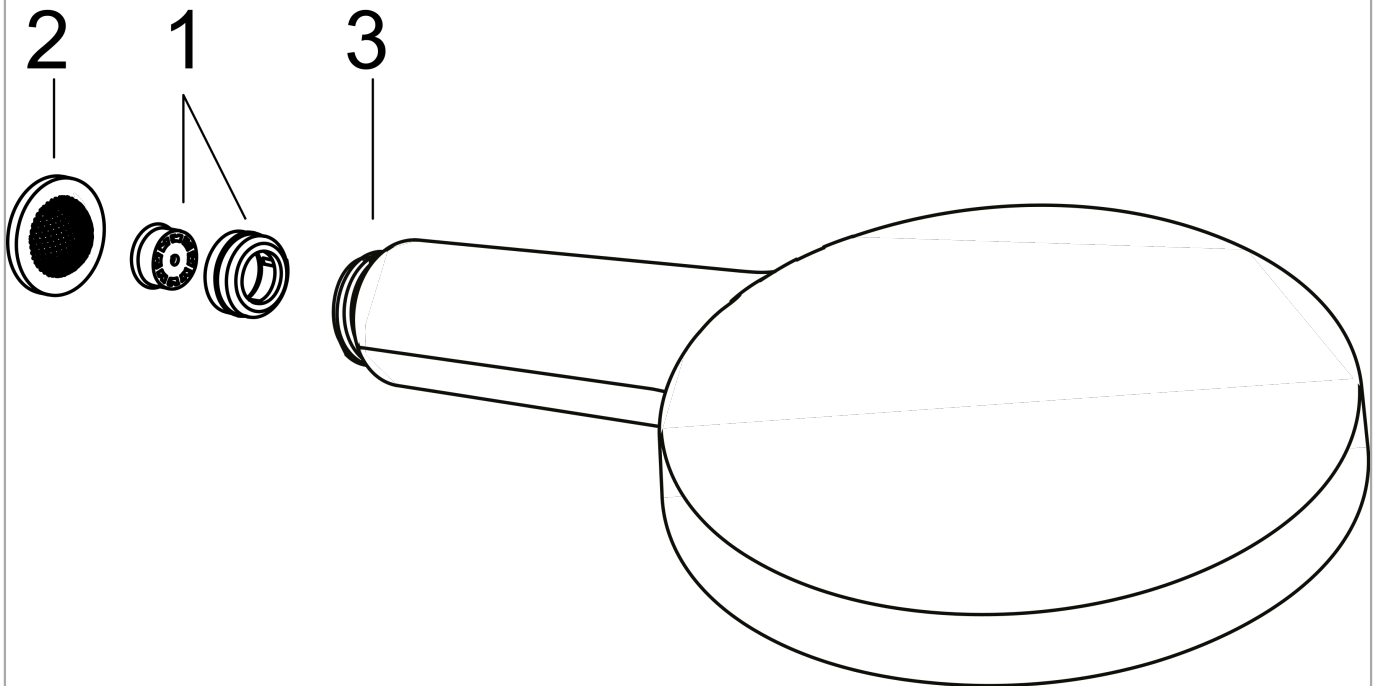

Raindance Select S

Douchette à main 120 3jet EcoSmart 9l/min

Surfaces: **blanc mat** Numéro d'article: **26531700**

Description

Caractéristiques

- dimension: 125 mm
- jet Rain, jet RainAir, jet Whirl
- changement de jet via le bouton Select
- débit: 8,5 l/min sous 3 bars de pression
- filtre nettoyable
- Convient au chauffe-eau instantané
- ACS 18 ACC LY 872, valide jusqu'au 07.02.2024

Raindance Select S

Douchette à main 120 3jet EcoSmart 9l/min

Surfaces: blanc mat Numéro d'article: 26531700

Schéma d'écoulement

Les valeurs de consommation ont été mesurées dans la pratique, avec les robinetteries correspondantes (thermostat/mélangeur/vanne sous crépi)

Les valeurs de consommation ont été mesurées dans la pratique, avec les robinetteries correspondantes (thermostat/mélangeur/vanne sous crépi)

Raindance Select S**Douchette à main 120 3jet EcoSmart 9l/min**Surfaces: **blanc mat** Numéro d'article: **26531700****Vue éclatée**

Année de construction: >04/20

Raindance Select S
Douchette à main 120 3jet EcoSmart 9l/min
Surfaces: **blanc mat** Numéro d'article: **26531700**

Liste des pièces détachées

Année de construction: >04/20

Pos.	Description	Numéro d'article	GP	UE
1	limiteur de débit (9 l/min)	95659000	-	1
2	filtre	94246000	-	1
3	tubulure de raccordement	93089000	-	1