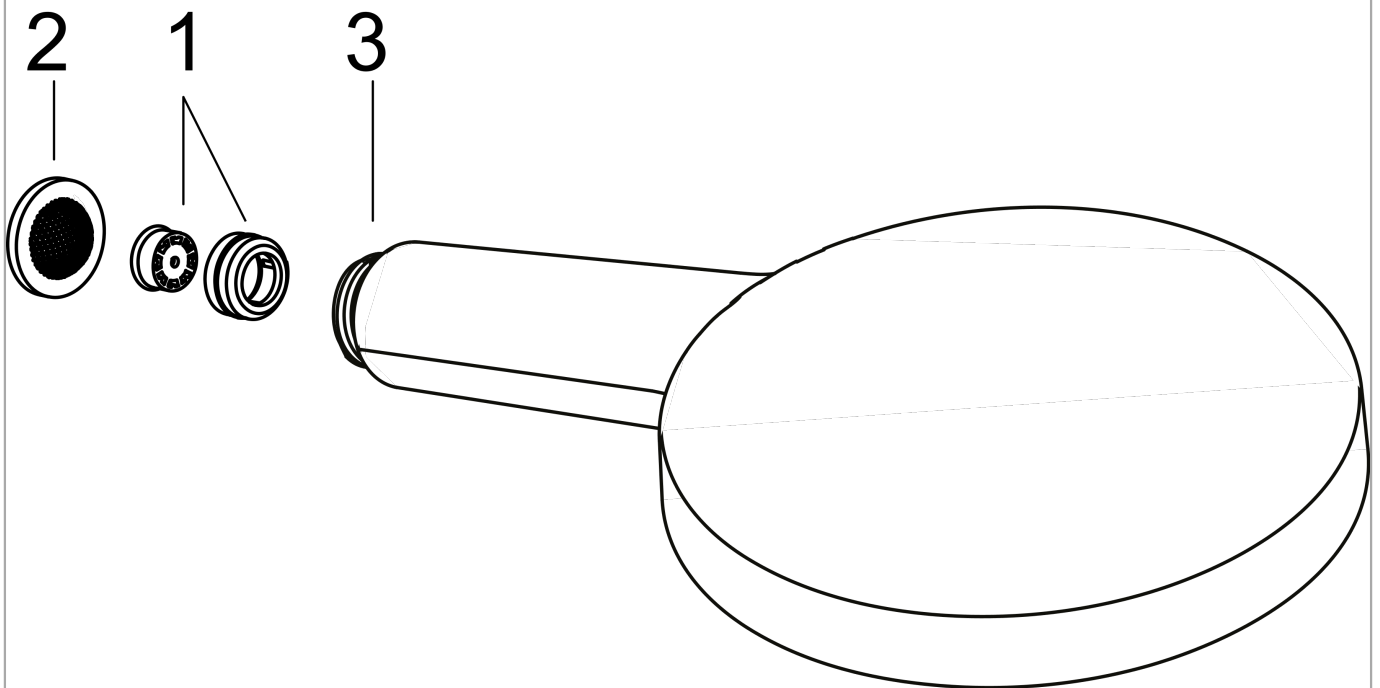

Raindance Select S

Douchette à main 120 3jet EcoSmart 9l/min

Surfaces: **aspect doré poli** Numéro d'article: **26531990**

Vue éclatée

Année de construction: >06/20

Raindance Select S

Douchette à main 120 3jet EcoSmart 9l/min

Surfaces: **aspect doré poli** Numéro d'article: **26531990**

Liste des pièces détachées

Année de construction: **>06/20**

Pos.	Description	Numéro d'article	GP	UE
1	limiteur de débit (9 l/min)	95659000	-	1
2	filtre	94246000	-	1
3	tubulure de raccordement	93089000	-	1