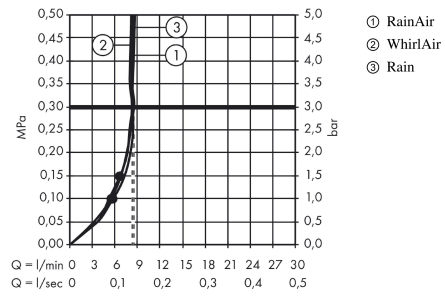

### Plan géométral

**Raindance Select S**

**Douchette à main 120 3jet EcoSmart 9l/min**

Surfaces: **aspect doré poli** Numéro d'article: **26531990**

**Schéma d'écoulement**

Les valeurs de consommation ont été mesurées dans la pratique, avec les robinetteries correspondantes (thermostat/mélangeur/vanne sous crépi)