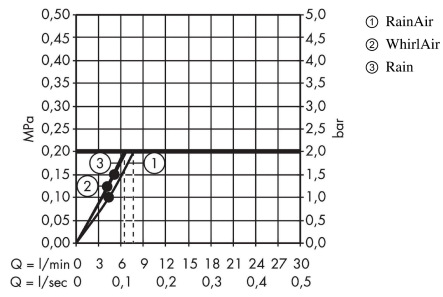

### Plan géométral

**Raindance Select S**

**Douchette à main 120 3jet EcoSmart 9l/min**

Surfaces: **aspect doré poli** Numéro d'article: **26531990**

**Schéma d'écoulement**

Les valeurs de consommation ont été mesurées dans la pratique, avec les robinetteries correspondantes (thermostat/mélangeur/vanne sous crépi)