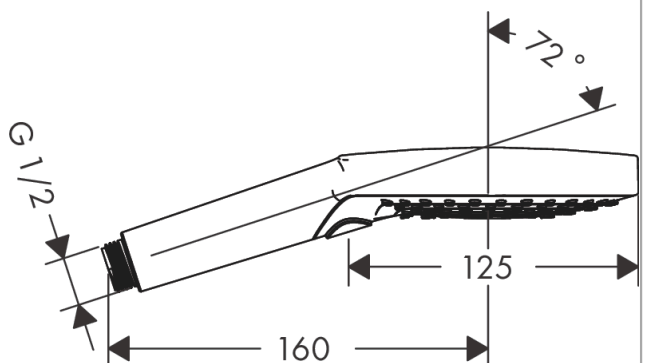

### Plan géométral

**Raindance Select S**

**Douchette à main 120 3jet EcoSmart 9l/min**

Surfaces: **aspect doré poli** Numéro d'article: **26531990**

**Schéma d'écoulement**

Les valeurs de consommation ont été mesurées dans la pratique, avec les robinetteries correspondantes (thermostat/mélangeur/vanne sous crépi)