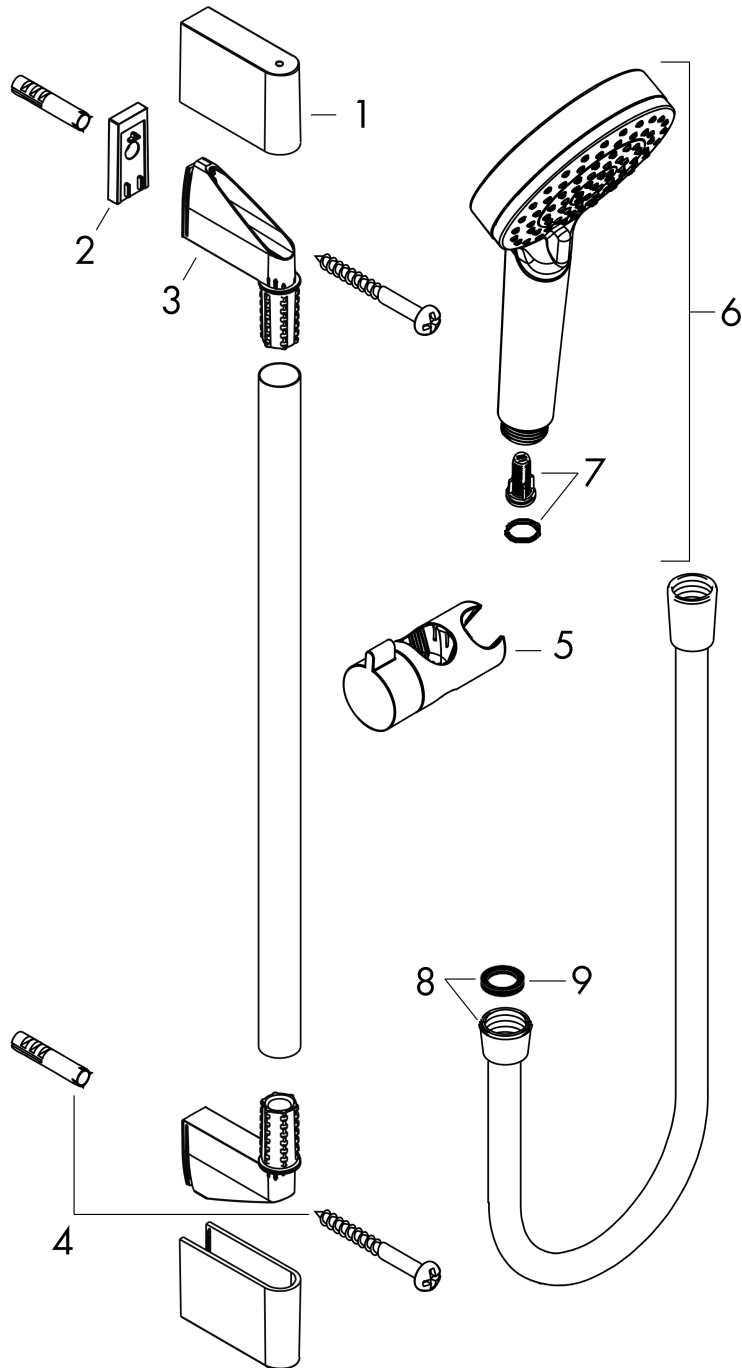

Crometta

Set de douche Vario avec barre Unica'Croma 65 cm

Finition: **Blanc/Chromé** Numéro d'article: **26532400**

Description

Caractéristiques

- comprenant: douchette, barre de douche, flexible de douche, curseur
- dimension: 100 mm
- Jet Rain, Jet IntenseRain
- changement de jet en tournant l'extrémité de la douchette
- QuickClean : élimination des dépôts calcaires par simple passage du doigt sur le mousseur
- l'angle d'inclinaison du support de douchette à main est réglable jusqu'à 45°
- débit: 13,8 l/min sous 3 bars de pression
- supports muraux synthétique
- tube profilé: rond
- longueur du tube: 669 mm
- diamètre de la barre de douche: 22 mm
- distance de perçage: 625 mm
- pivot tournant côté douchette évitant la torsion du flexible
- E3, C1, A3, U3
- NF077_375-M1

Set de douche Vario avec barre Unica'Croma 65 cm

Finition: **Blanc/Chromé** Numéro d'article: **26532400**

Schéma d'écoulement

Les valeurs de consommation ont été mesurées dans la pratique, avec les robinetteries correspondantes (thermostat/mélangeur/vanne sous crépi)

Crometta
Set de douche Vario avec barre Unica'Croma 65 cm
 Finition: **Blanc/Chromé** Numéro d'article: **26532400**

Exemple de montage

Crometta

Set de douche Vario avec barre Unica'Croma 65 cm

Finition: **Blanc/Chromé** Numéro d'article: **26532400**

Vue éclatée

Année de construction: >11/21

Crometta**Set de douche Vario avec barre Unica'Croma 65 cm**Finition: **Blanc/Chromé** Numéro d'article: **26532400****Liste des pièces détachées**

Année de construction: >11/21