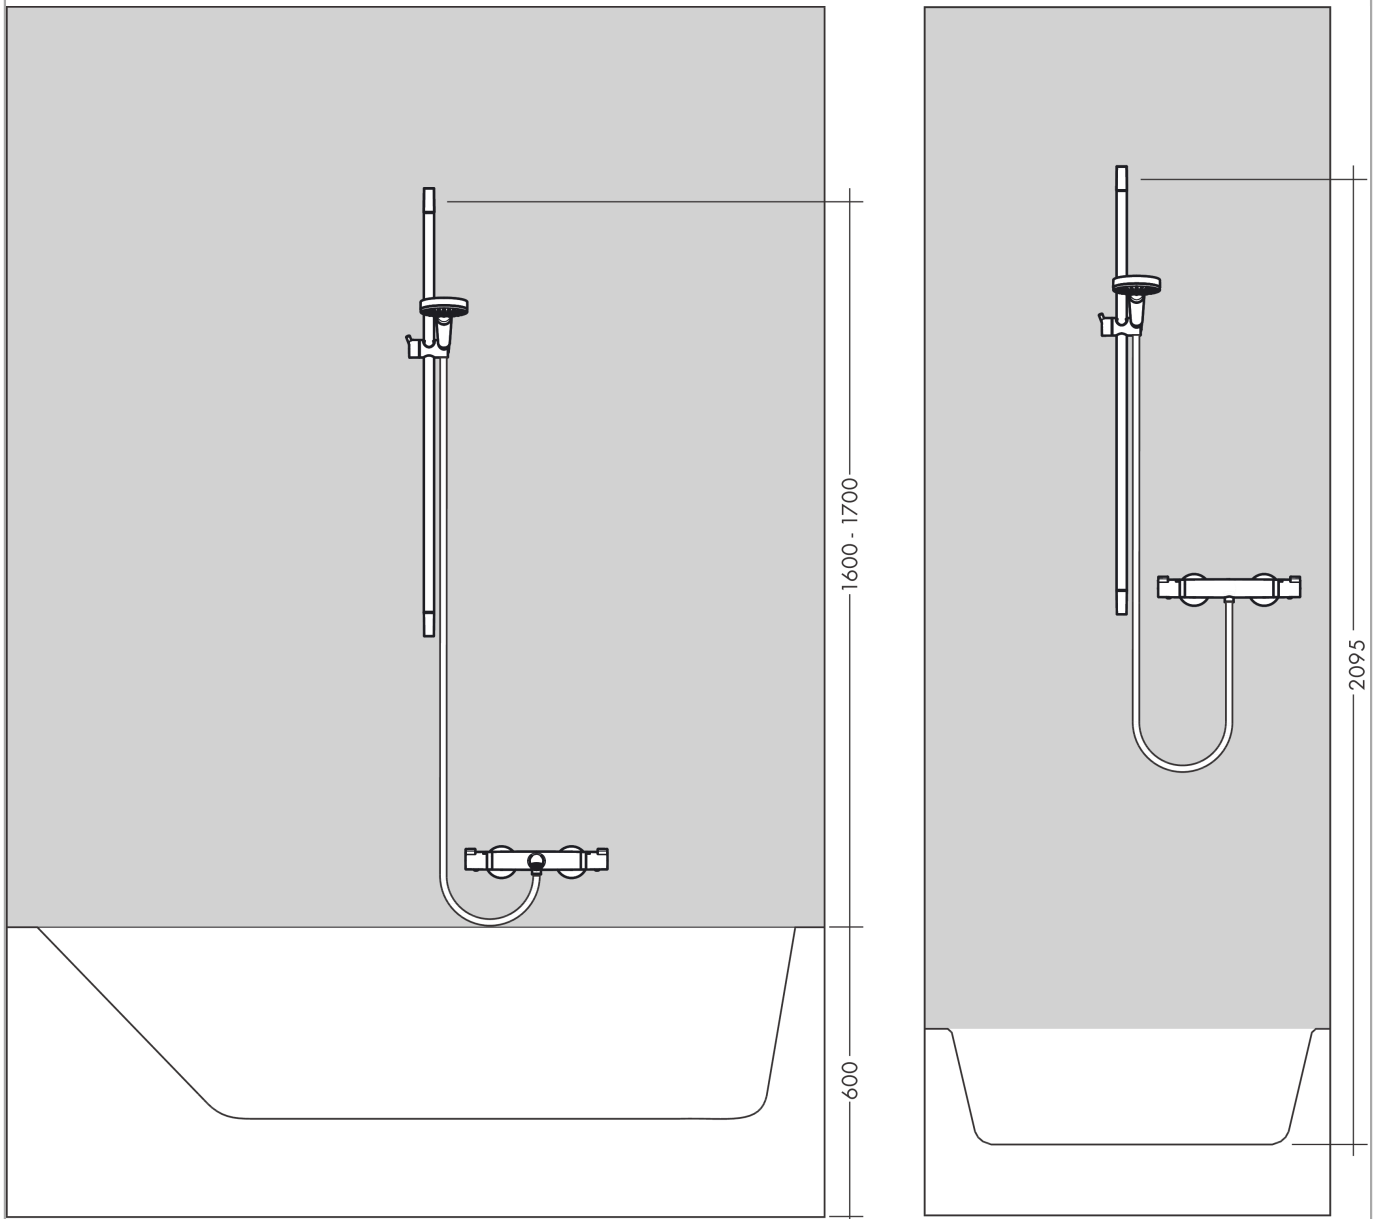

Crometta

Set de douche Vario avec barre Unica'Croma 65 cm

Finition: **Blanc/Chromé** Numéro d'article: **26532400**

Description

Caractéristiques

- comprenant: douchette, barre de douche, flexible de douche, curseur
- dimension: 100 mm
- Jet Rain, Jet IntenseRain
- changement de jet en tournant l'extrémité de la douchette
- QuickClean : élimination des dépôts calcaires par simple passage du doigt sur le mousseur
- l'angle d'inclinaison du support de douchette à main est réglable jusqu'à 45°
- débit: 13,8 l/min sous 3 bars de pression
- supports muraux synthétique
- tube profilé: rond
- longueur du tube: 669 mm
- diamètre de la barre de douche: 22 mm
- distance de perçage: 625 mm
- pivot tournant côté douchette évitant la torsion du flexible
- E3, C1, A3, U3
- NF077_375-M1

Set de douche Vario avec barre Unica'Croma 65 cm

Finition: **Blanc/Chromé** Numéro d'article: **26532400**

Schéma d'écoulement

Les valeurs de consommation ont été mesurées dans la pratique, avec les robinetteries correspondantes (thermostat/mélangeur/vanne sous crépi)

Crometta
Set de douche Vario avec barre Unica'Croma 65 cm
 Finition: **Blanc/Chromé** Numéro d'article: **26532400**

Exemple de montage

Crometta

Set de douche Vario avec barre Unica'Croma 65 cm

Finition: **Blanc/Chromé** Numéro d'article: **26532400**

Vue éclatée

Année de construction: >11/21

Crometta**Set de douche Vario avec barre Unica'Croma 65 cm**Finition: **Blanc/Chromé** Numéro d'article: **26532400****Liste des pièces détachées**

Année de construction: >11/21