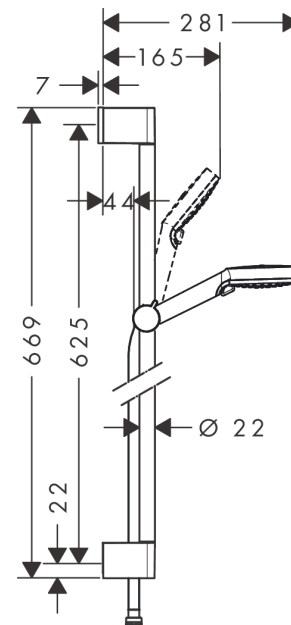

Crometta

Set de douche Vario avec barre Unica'Croma 65 cm

Finition: **Blanc/Chromé** Numéro d'article: **26532400**

Description

Caractéristiques

- comprenant: douchette, barre de douche, flexible de douche, curseur
- dimension: 100 mm
- Jet Rain, Jet IntenseRain
- changement de jet en tournant l'extrémité de la douchette
- QuickClean : élimination des dépôts calcaires par simple passage du doigt sur le mousseur
- l'angle d'inclinaison du support de douchette à main est réglable jusqu'à 45°
- débit: 13,8 l/min sous 3 bars de pression
- supports muraux synthétique
- tube profilé: rond
- longueur du tube: 669 mm
- diamètre de la barre de douche: 22 mm
- distance de perçage: 625 mm
- pivot tournant côté douchette évitant la torsion du flexible
- E3, C1, A3, U3
- NF077_375-M1

Détails de l'article

EAN

4011097792057

Technologie

Certificats / Eco-Responsabilité

Photo du produit

Plan géométral

Crometta

Set de douche Vario avec barre Unica'Croma 65 cm

Finition: **Blanc/Chromé** Numéro d'article: **26532400**

Schéma d'écoulement

Les valeurs de consommation ont été mesurées dans la pratique, avec les robinetteries correspondantes (thermostat/mélangeur/vanne sous crépi)

Vue éclatée

Année de construction: >11/21

Crometta**Set de douche Vario avec barre Unica'Croma 65 cm**Finition: **Blanc/Chromé** Numéro d'article: **26532400****Liste des pièces détachées**

Année de construction: >11/21