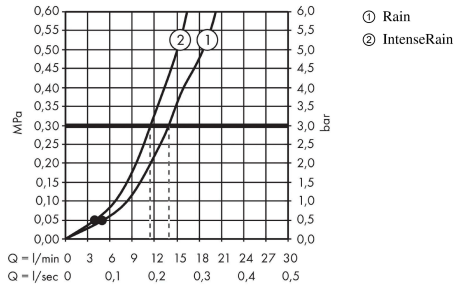

Crometta

Set de douche Vario avec barre Unica'Croma 65 cm

Finition: **Blanc/Chromé** Numéro d'article: **26532400**

Schéma d'écoulement

Les valeurs de consommation ont été mesurées dans la pratique, avec les robinetteries correspondantes (thermostat/mélangeur/vanne sous crépi)