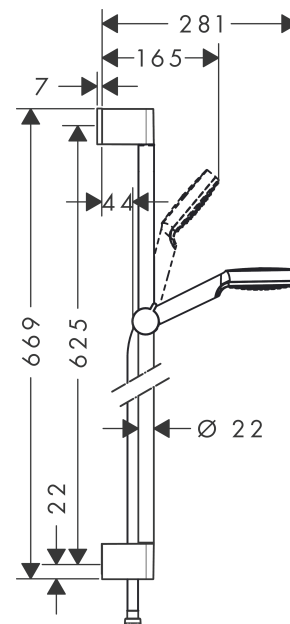

Crometta

Ensemble de douche 1jet EcoSmart avec barre Unica'Croma 65 cm

Finition: **Blanc/Chromé** Numéro d'article: **26535400**

Description

Caractéristiques

- comprenant: douchette, barre de douche, flexible de douche, curseur
- dimension: 100 mm
- Jet Rain
- QuickClean : élimination des dépôts calcaires par simple passage du doigt sur le mousseur
- l'angle d'inclinaison du support de douchette à main est réglable jusqu'à 45°
- débit: 6,7 l/min sous 3 bars de pression
- supports muraux synthétique
- tube profilé: rond
- longueur du tube: 669 mm
- diamètre de la barre de douche: 22 mm
- distance de perçage: 625 mm
- pivot tournant côté douchette évitant la torsion du flexible
- E01, C1, A3, U3
- NF077_375-M1

Détails de l'article

EAN

4011097792026

Technologie

Certificats / Eco-Responsabilité

Photo du produit

Plan géométral

Crometta

Ensemble de douche 1jet EcoSmart avec barre Unica'Croma 65 cm

Finition: **Blanc/Chromé** Numéro d'article: **26535400**

Schéma d'écoulement

Les valeurs de consommation ont été mesurées dans la pratique, avec les robinetteries correspondantes (thermostat/mélangeur/vanne sous crépi)