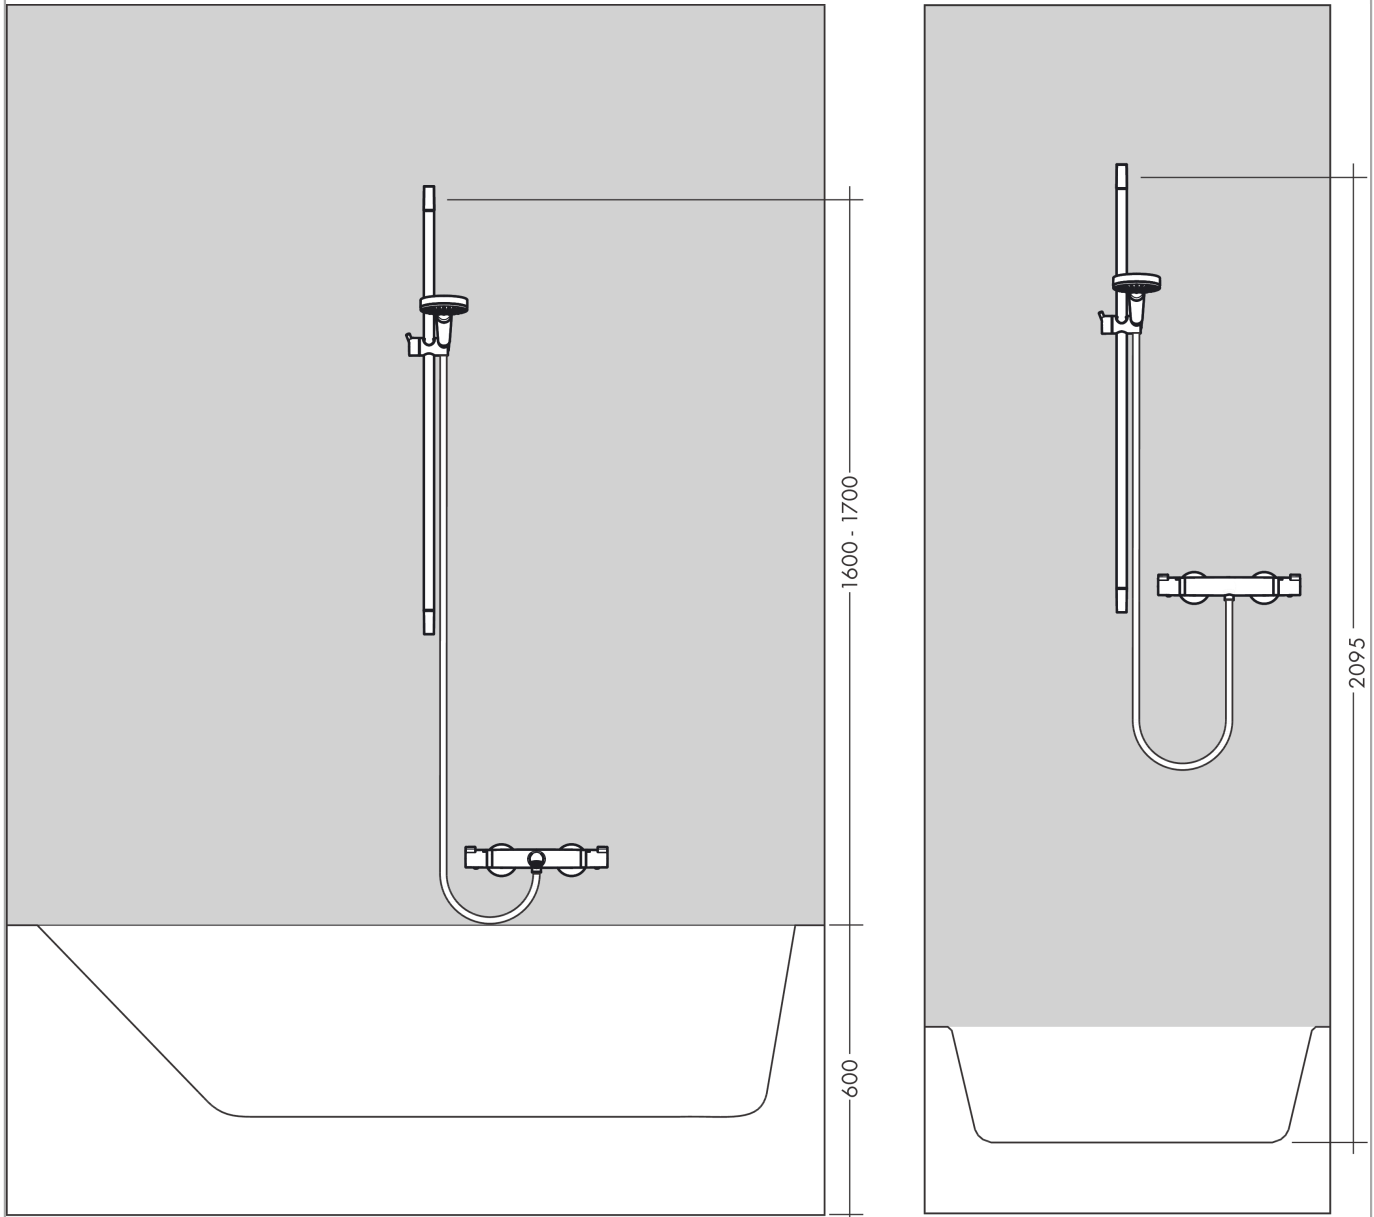

Crometta

Ensemble de douche 1jet EcoSmart avec barre Unica'Croma 65 cm

Finition: **Blanc/Chromé** Numéro d'article: **26535400**

Description

Caractéristiques

- comprenant: douchette, barre de douche, flexible de douche, curseur
- dimension: 100 mm
- Jet Rain
- QuickClean : élimination des dépôts calcaires par simple passage du doigt sur le mousseur
- l'angle d'inclinaison du support de douchette à main est réglable jusqu'à 45°
- débit: 6,7 l/min sous 3 bars de pression
- supports muraux synthétique
- tube profilé: rond
- longueur du tube: 669 mm
- diamètre de la barre de douche: 22 mm
- distance de perçage: 625 mm
- pivot tournant côté douchette évitant la torsion du flexible
- E01, C1, A3, U3
- NF077_375-M1

Ensemble de douche 1jet EcoSmart avec barre Unica'Croma 65 cm

Finition: **Blanc/Chromé** Numéro d'article: **26535400**

Schéma d'écoulement

Les valeurs de consommation ont été mesurées dans la pratique, avec les robinetteries correspondantes (thermostat/mélangeur/vanne sous crépi)

Crometta

Ensemble de douche 1jet EcoSmart avec barre Unica'Croma 65 cm

Finition: **Blanc/Chromé** Numéro d'article: **26535400**

Exemple de montage

Crometta

Ensemble de douche 1jet EcoSmart avec barre Unica'Croma 65 cm

Finition: **Blanc/Chromé** Numéro d'article: **26535400**

Vue éclatée

Année de construction: >11/21

Crometta**Ensemble de douche 1jet EcoSmart avec barre Unica'Croma 65 cm**Finition: **Blanc/Chromé** Numéro d'article: **26535400****Liste des pièces détachées**