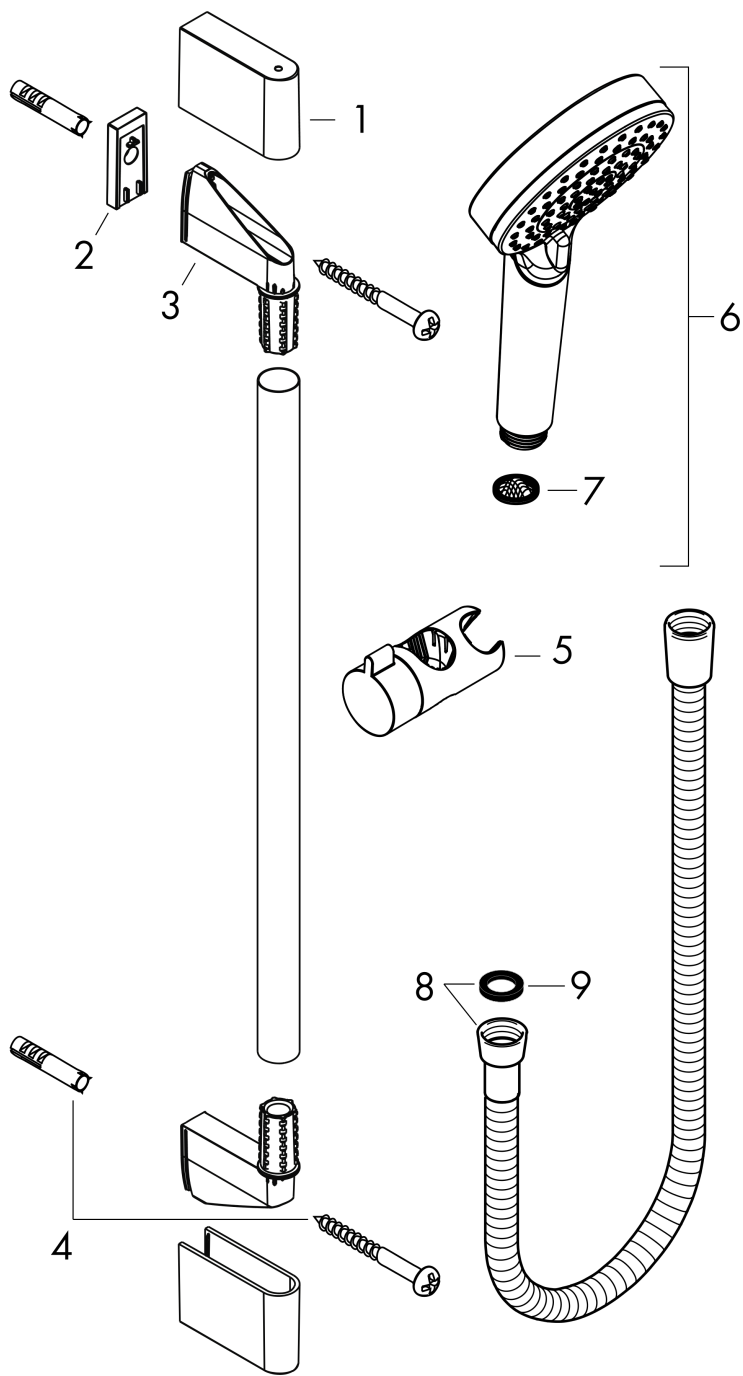

Crometta

Ensemble de douche 1jet EcoSmart avec barre Unica'Croma 65 cm

Finition: **Blanc/Chromé** Numéro d'article: **26535400**

Description

Caractéristiques

- comprenant: douchette, barre de douche, flexible de douche, curseur
- dimension: 100 mm
- Jet Rain
- QuickClean : élimination des dépôts calcaires par simple passage du doigt sur le mousseur
- l'angle d'inclinaison du support de douchette à main est réglable jusqu'à 45°
- débit: 6,7 l/min sous 3 bars de pression
- supports muraux synthétique
- tube profilé: rond
- longueur du tube: 669 mm
- diamètre de la barre de douche: 22 mm
- distance de perçage: 625 mm
- pivot tournant côté douchette évitant la torsion du flexible
- E01, C1, A3, U3
- NF077_375-M1

Ensemble de douche 1jet EcoSmart avec barre Unica'Croma 65 cm

Finition: **Blanc/Chromé** Numéro d'article: **26535400**

Schéma d'écoulement

Les valeurs de consommation ont été mesurées dans la pratique, avec les robinetteries correspondantes (thermostat/mélangeur/vanne sous crépi)

Crometta

Ensemble de douche 1jet EcoSmart avec barre Unica'Croma 65 cm

Finition: **Blanc/Chromé** Numéro d'article: **26535400**

Exemple de montage

Crometta

Ensemble de douche 1jet EcoSmart avec barre Unica'Croma 65 cm

Finition: **Blanc/Chromé** Numéro d'article: **26535400**

Vue éclatée

Année de construction: >11/21

Crometta**Ensemble de douche 1jet EcoSmart avec barre Unica'Croma 65 cm**Finition: **Blanc/Chromé** Numéro d'article: **26535400****Liste des pièces détachées**