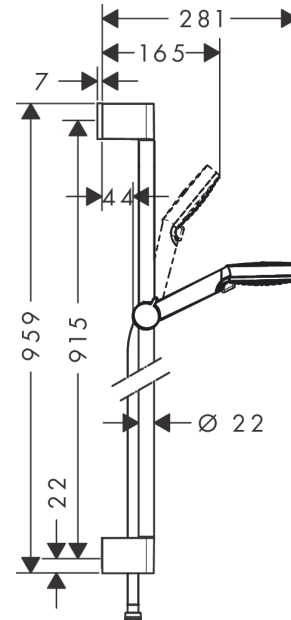

Crometta

Set de douche Vario avec barre Unica'Croma 90 cm

Surfaces: **blanc/chromé** Numéro d'article: **26536400**

Description

Caractéristiques

- comprenant : douchette, barre de douche, flexible de douche, curseur
- dimension: 100 mm
- jet Rain, jet IntenseRain
- changement de jet en tournant l'extrémité de la douchette
- l'angle d'inclinaison coulissant peut être ajusté sur 45°
- débit: 13,8 l/min sous 3 bars de pression
- écrou tournant côté douchette évitant la torsion du flexible
- Montage mural: Vis de fixation
- supports muraux synthétique
- diamètre de la barre de douche: 22 mm
- profile du tube montant: rond
- distance de percement 915 mm
- ACS 19 ACC NY 347 France, valide jusqu'au 08.11.2024

Détails de l'article

EAN

4011097792019

Technologie

Certificats

Photo du produit

Plan géométral

Crometta

Set de douche Vario avec barre Unica'Croma 90 cm

Surfaces: **blanc/chromé** Numéro d'article: **26536400**

Schéma d'écoulement

Les valeurs de consommation ont été mesurées dans la pratique, avec les robinetteries correspondantes (thermostat/mélangeur/vanne sous crépi)

Vue éclatée

Année de construction: >10/16

Crometta**Set de douche Vario avec barre Unica'Croma 90 cm**Surfaces: **blanc/chromé** Numéro d'article: **26536400****Liste des pièces détachées**

Année de construction: >10/16