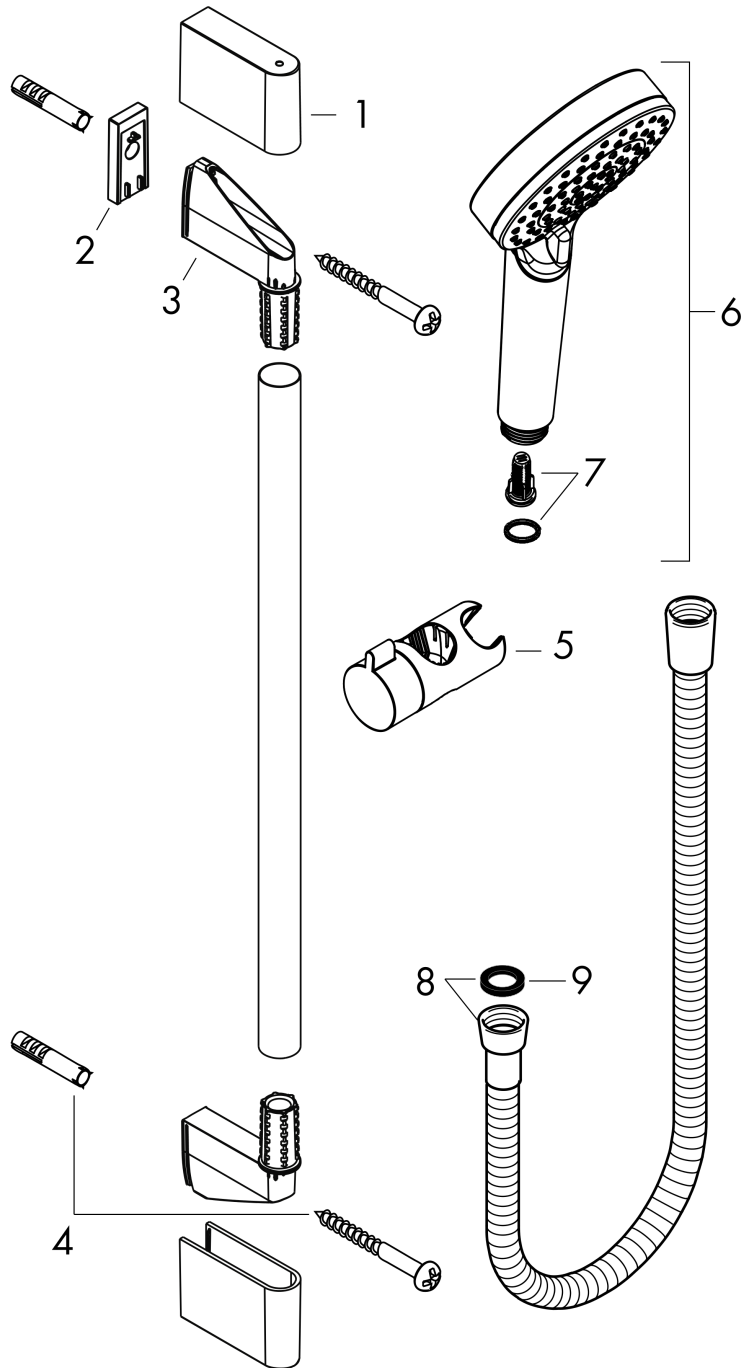

Crometta

Set de douche Vario avec barre Unica'Croma 90 cm

Surfaces: **blanc/chromé** Numéro d'article: **26536400**

Description

Caractéristiques

- comprenant : douchette, barre de douche, flexible de douche, curseur
- dimension: 100 mm
- jet Rain, jet IntenseRain
- changement de jet en tournant l'extrémité de la douchette
- l'angle d'inclinaison coulissant peut être ajusté sur 45°
- débit: 13,8 l/min sous 3 bars de pression
- écrou tournant côté douchette évitant la torsion du flexible
- Montage mural: Vis de fixation
- supports muraux synthétique
- diamètre de la barre de douche: 22 mm
- profile du tube montant: rond
- distance de percement 915 mm
- ACS 19 ACC NY 347 France, valide jusqu'au 08.11.2024

Set de douche Vario avec barre Unica'Croma 90 cm

Surfaces: **blanc/chromé** Numéro d'article: **26536400**

Schéma d'écoulement

Les valeurs de consommation ont été mesurées dans la pratique, avec les robinetteries correspondantes (thermostat/mélangeur/vanne sous crépi)

Crometta**Set de douche Vario avec barre Unica'Croma 90 cm**Surfaces: **blanc/chromé** Numéro d'article: **26536400****Exemple de montage**

Crometta

Set de douche Vario avec barre Unica'Croma 90 cm

Surfaces: **blanc/chromé** Numéro d'article: **26536400**

Vue éclatée

Année de construction: >10/16

Crometta**Set de douche Vario avec barre Unica'Croma 90 cm**Surfaces: **blanc/chromé** Numéro d'article: **26536400****Liste des pièces détachées**

Année de construction: >10/16