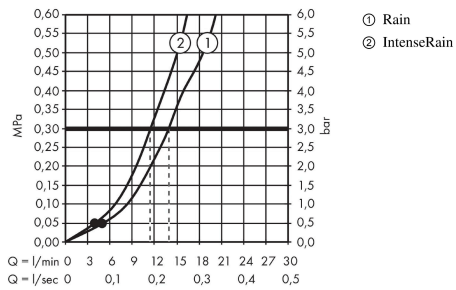

Crometta

Set de douche Vario avec barre Unica'Croma 90 cm

Surfaces: **blanc/chromé** Numéro d'article: **26536400**

Description

Caractéristiques

- comprenant : douchette, barre de douche, flexible de douche, curseur
- dimension: 100 mm
- jet Rain, jet IntenseRain
- changement de jet en tournant l'extrémité de la douchette
- l'angle d'inclinaison coulissant peut être ajusté sur 45°
- débit: 13,8 l/min sous 3 bars de pression
- écrou tournant côté douchette évitant la torsion du flexible
- Montage mural: Vis de fixation
- supports muraux synthétique
- diamètre de la barre de douche: 22 mm
- profile du tube montant: rond
- distance de percement 915 mm
- ACS 19 ACC NY 347 France, valide jusqu'au 08.11.2024

Set de douche Vario avec barre Unica'Croma 90 cm

Surfaces: **blanc/chromé** Numéro d'article: **26536400**

Schéma d'écoulement

Les valeurs de consommation ont été mesurées dans la pratique, avec les robinetteries correspondantes (thermostat/mélangeur/vanne sous crépi)