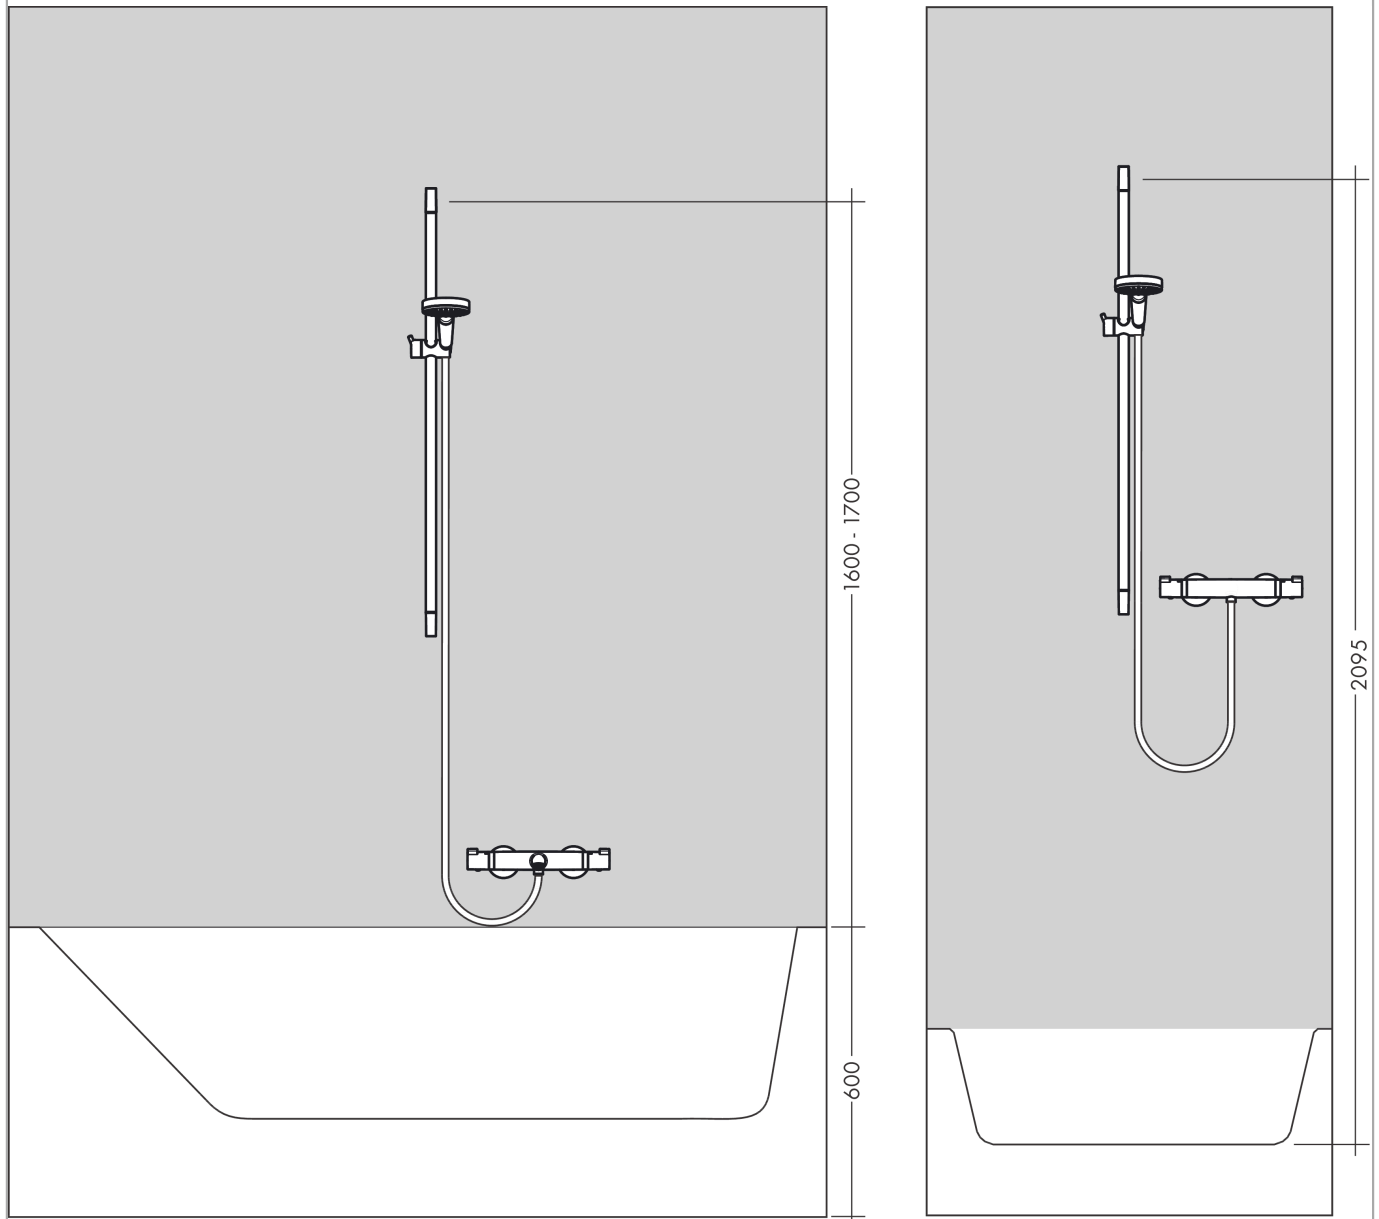

Crometta

Set de douche Vario avec barre Unica'Croma 90 cm

Surfaces: **blanc/chromé** Numéro d'article: **26536400**

Description

Caractéristiques

- comprenant : douchette, barre de douche, flexible de douche, curseur
- dimension: 100 mm
- jet Rain, jet IntenseRain
- changement de jet en tournant l'extrémité de la douchette
- l'angle d'inclinaison coulissant peut être ajusté sur 45°
- débit: 13,8 l/min sous 3 bars de pression
- écrou tournant côté douchette évitant la torsion du flexible
- Montage mural: Vis de fixation
- supports muraux synthétique
- diamètre de la barre de douche: 22 mm
- profile du tube montant: rond
- distance de percement 915 mm
- ACS 19 ACC NY 347 France, valide jusqu'au 08.11.2024

Set de douche Vario avec barre Unica'Croma 90 cm

Surfaces: **blanc/chromé** Numéro d'article: **26536400**

Schéma d'écoulement

Les valeurs de consommation ont été mesurées dans la pratique, avec les robinetteries correspondantes (thermostat/mélangeur/vanne sous crépi)

Crometta**Set de douche Vario avec barre Unica'Croma 90 cm**Surfaces: **blanc/chromé** Numéro d'article: **26536400****Exemple de montage**

Crometta

Set de douche Vario avec barre Unica'Croma 90 cm

Surfaces: **blanc/chromé** Numéro d'article: **26536400**

Vue éclatée

Année de construction: >10/16

Crometta**Set de douche Vario avec barre Unica'Croma 90 cm**Surfaces: **blanc/chromé** Numéro d'article: **26536400****Liste des pièces détachées**

Année de construction: >10/16