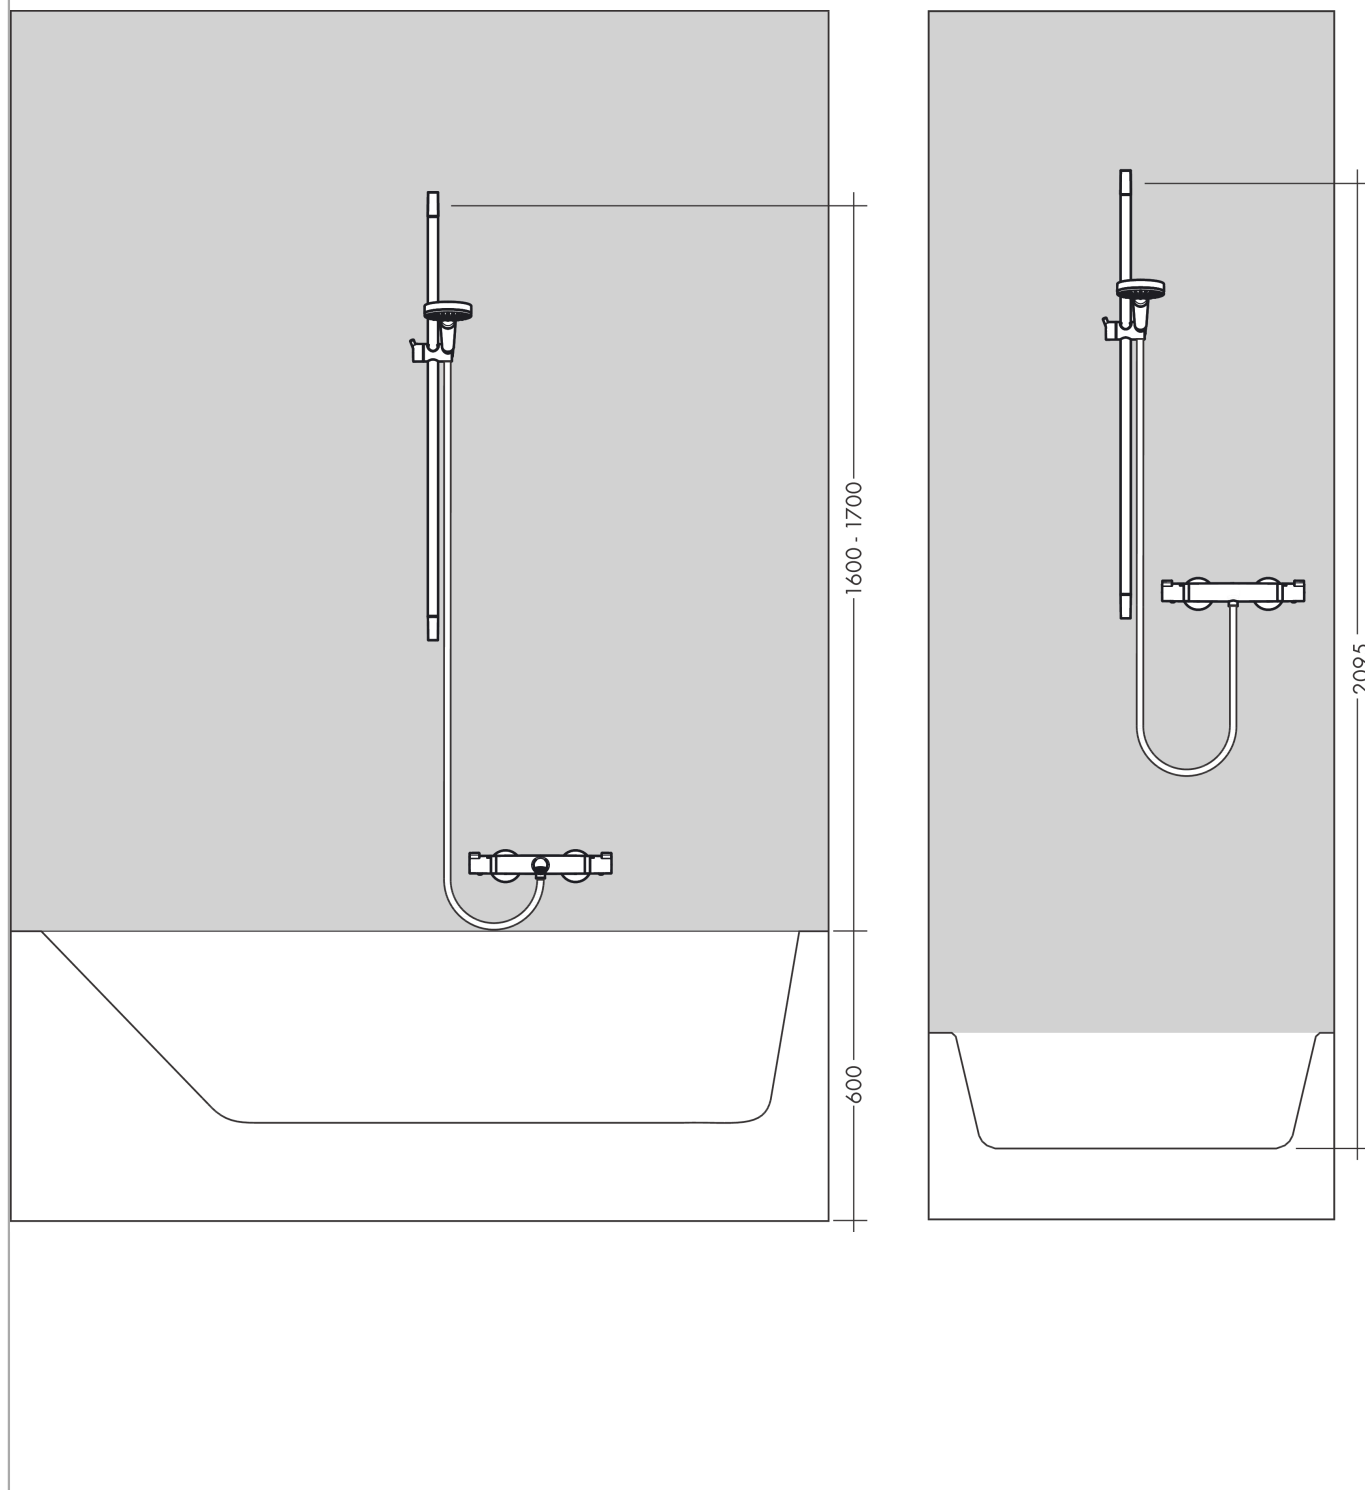

Crometta

Set de douche Vario avec barre Unica'Croma 90 cm

Finition: **Blanc/Chromé** Numéro d'article: **26536400**

Description

Caractéristiques

- comprenant: douchette, barre de douche, flexible de douche, curseur
- dimension: 100 mm
- Jet Rain, Jet IntenseRain
- changement de jet en tournant l'extrémité de la douchette
- QuickClean : élimination des dépôts calcaires par simple passage du doigt sur le mousseur
- l'angle d'inclinaison du support de douchette à main est réglable jusqu'à 45°
- débit: 13,8 l/min sous 3 bars de pression
- supports muraux synthétique
- tube profilé: rond
- longueur du tube: 959 mm
- diamètre de la barre de douche: 22 mm
- distance de perçage: 915 mm
- pivot tournant côté douchette évitant la torsion du flexible

Détails de l'article

EAN

4011097792019

Technologie

Photo du produit

Plan géométral

Crometta

Set de douche Vario avec barre Unica'Croma 90 cm

Finition: **Blanc/Chromé** Numéro d'article: **26536400**

Schéma d'écoulement

Les valeurs de consommation ont été mesurées dans la pratique, avec les robinetteries correspondantes (thermostat/mélangeur/vanne sous crépi)

Crometta
Set de douche Vario avec barre Unica'Croma 90 cm
Finition: **Blanc/Chromé** Numéro d'article: **26536400**

Exemple de montage

Crometta
Set de douche Vario avec barre Unica'Croma 90 cm
 Finition: **Blanc/Chromé** Numéro d'article: **26536400**