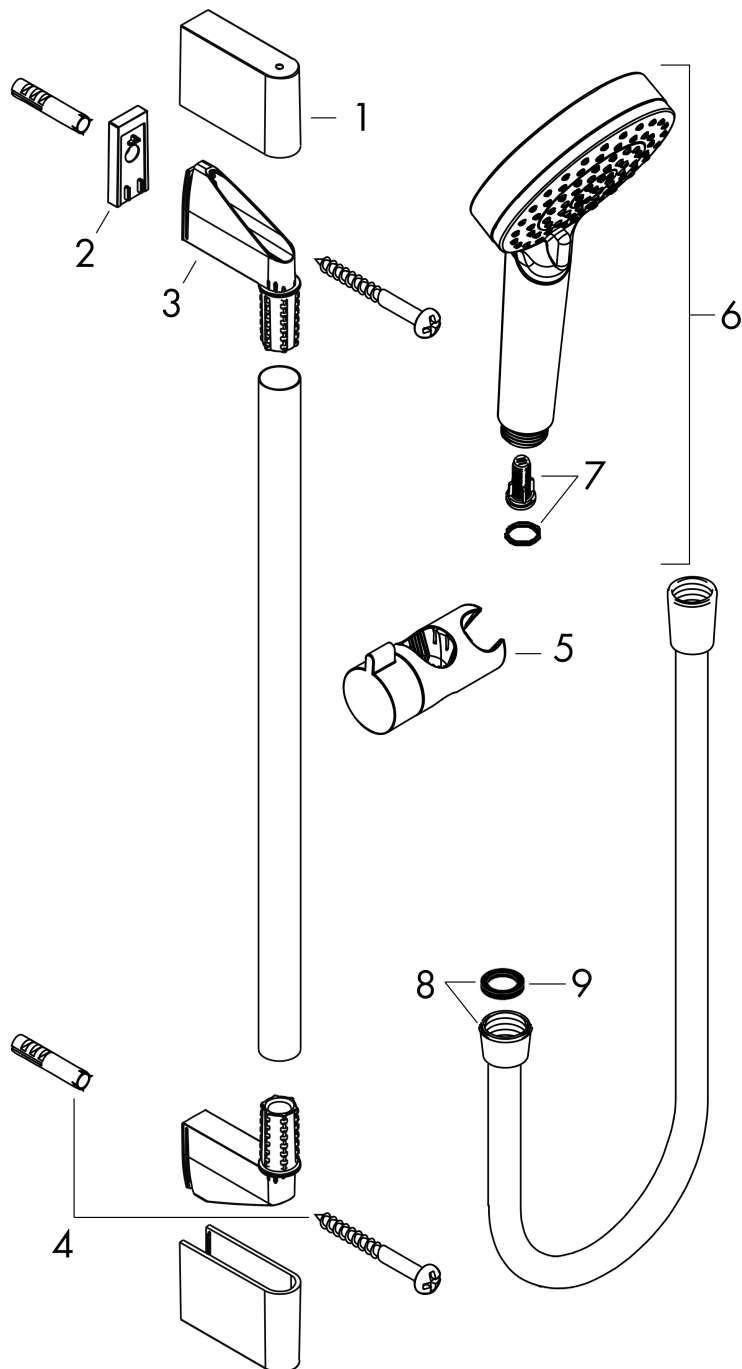

Crometta

Set de douche Vario avec barre Unica'Croma 90 cm

Finition: **Blanc/Chromé** Numéro d'article: **26536400**

Description

Caractéristiques

- comprenant: douchette, barre de douche, flexible de douche, curseur
- dimension: 100 mm
- Jet Rain, Jet IntenseRain
- changement de jet en tournant l'extrémité de la douchette
- QuickClean : élimination des dépôts calcaires par simple passage du doigt sur le mousseur
- l'angle d'inclinaison du support de douchette à main est réglable jusqu'à 45°
- débit: 13,8 l/min sous 3 bars de pression
- supports muraux synthétique
- tube profilé: rond
- longueur du tube: 959 mm
- diamètre de la barre de douche: 22 mm
- distance de perçage: 915 mm
- pivot tournant côté douchette évitant la torsion du flexible

Finition: **Blanc/Chromé** Numéro d'article: **26536400**

Schéma d'écoulement

Les valeurs de consommation ont été mesurées dans la pratique, avec les robinetteries correspondantes (thermostat/mélangeur/vanne sous crépi)

Crometta
Set de douche Vario avec barre Unica'Croma 90 cm
Finition: **Blanc/Chromé** Numéro d'article: **26536400**

Exemple de montage

Crometta
Set de douche Vario avec barre Unica'Croma 90 cm
 Finition: **Blanc/Chromé** Numéro d'article: **26536400**

Vue éclatée

Année de construction: >11/21

Crometta**Set de douche Vario avec barre Unica'Croma 90 cm**Finition: **Blanc/Chromé** Numéro d'article: **26536400****Liste des pièces détachées**

Année de construction: >11/21