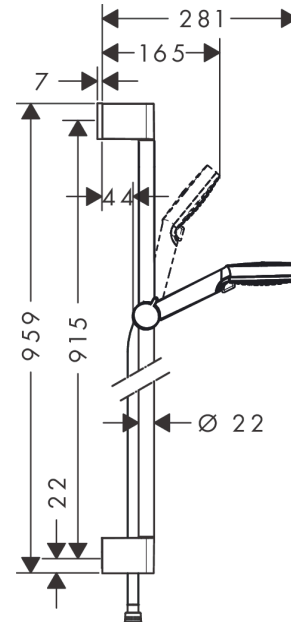

Crometta

Set de douche Vario avec barre Unica'Croma 90 cm

Finition: **Blanc/Chromé** Numéro d'article: **26536400**

Description

Caractéristiques

- comprenant: douchette, barre de douche, flexible de douche, curseur
- dimension: 100 mm
- Jet Rain, Jet IntenseRain
- changement de jet en tournant l'extrémité de la douchette
- QuickClean : élimination des dépôts calcaires par simple passage du doigt sur le mousseur
- l'angle d'inclinaison du support de douchette à main est réglable jusqu'à 45°
- débit: 13,8 l/min sous 3 bars de pression
- supports muraux synthétique
- tube profilé: rond
- longueur du tube: 959 mm
- diamètre de la barre de douche: 22 mm
- distance de perçage: 915 mm
- pivot tournant côté douchette évitant la torsion du flexible

Détails de l'article

EAN

4011097792019

Technologie

Photo du produit

Plan géométral

Crometta

Set de douche Vario avec barre Unica'Croma 90 cm

Finition: **Blanc/Chromé** Numéro d'article: **26536400**

Schéma d'écoulement

Les valeurs de consommation ont été mesurées dans la pratique, avec les robinetteries correspondantes (thermostat/mélangeur/vanne sous crépi)

Vue éclatée

Année de construction: >11/21

Crometta**Set de douche Vario avec barre Unica'Croma 90 cm**Finition: **Blanc/Chromé** Numéro d'article: **26536400****Liste des pièces détachées**

Année de construction: >11/21