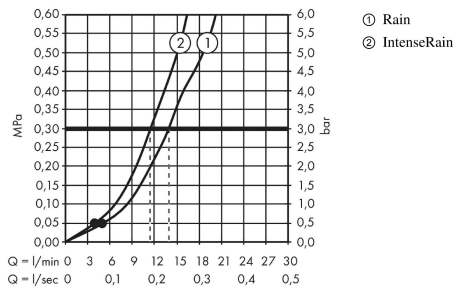

Crometta

Set de douche Vario avec barre Unica'Croma 90 cm

Finition: **Blanc/Chromé** Numéro d'article: **26536400**

Description

Caractéristiques

- comprenant: douchette, barre de douche, flexible de douche, curseur
- dimension: 100 mm
- Jet Rain, Jet IntenseRain
- changement de jet en tournant l'extrémité de la douchette
- QuickClean : élimination des dépôts calcaires par simple passage du doigt sur le mousseur
- l'angle d'inclinaison du support de douchette à main est réglable jusqu'à 45°
- débit: 13,8 l/min sous 3 bars de pression
- supports muraux synthétique
- tube profilé: rond
- longueur du tube: 959 mm
- diamètre de la barre de douche: 22 mm
- distance de perçage: 915 mm
- pivot tournant côté douchette évitant la torsion du flexible

Détails de l'article

EAN

4011097792019

Technologie

Photo du produit

Plan géométral

Crometta

Set de douche Vario avec barre Unica'Croma 90 cm

Finition: **Blanc/Chromé** Numéro d'article: **26536400**

Schéma d'écoulement

Les valeurs de consommation ont été mesurées dans la pratique, avec les robinetteries correspondantes (thermostat/mélangeur/vanne sous crépi)