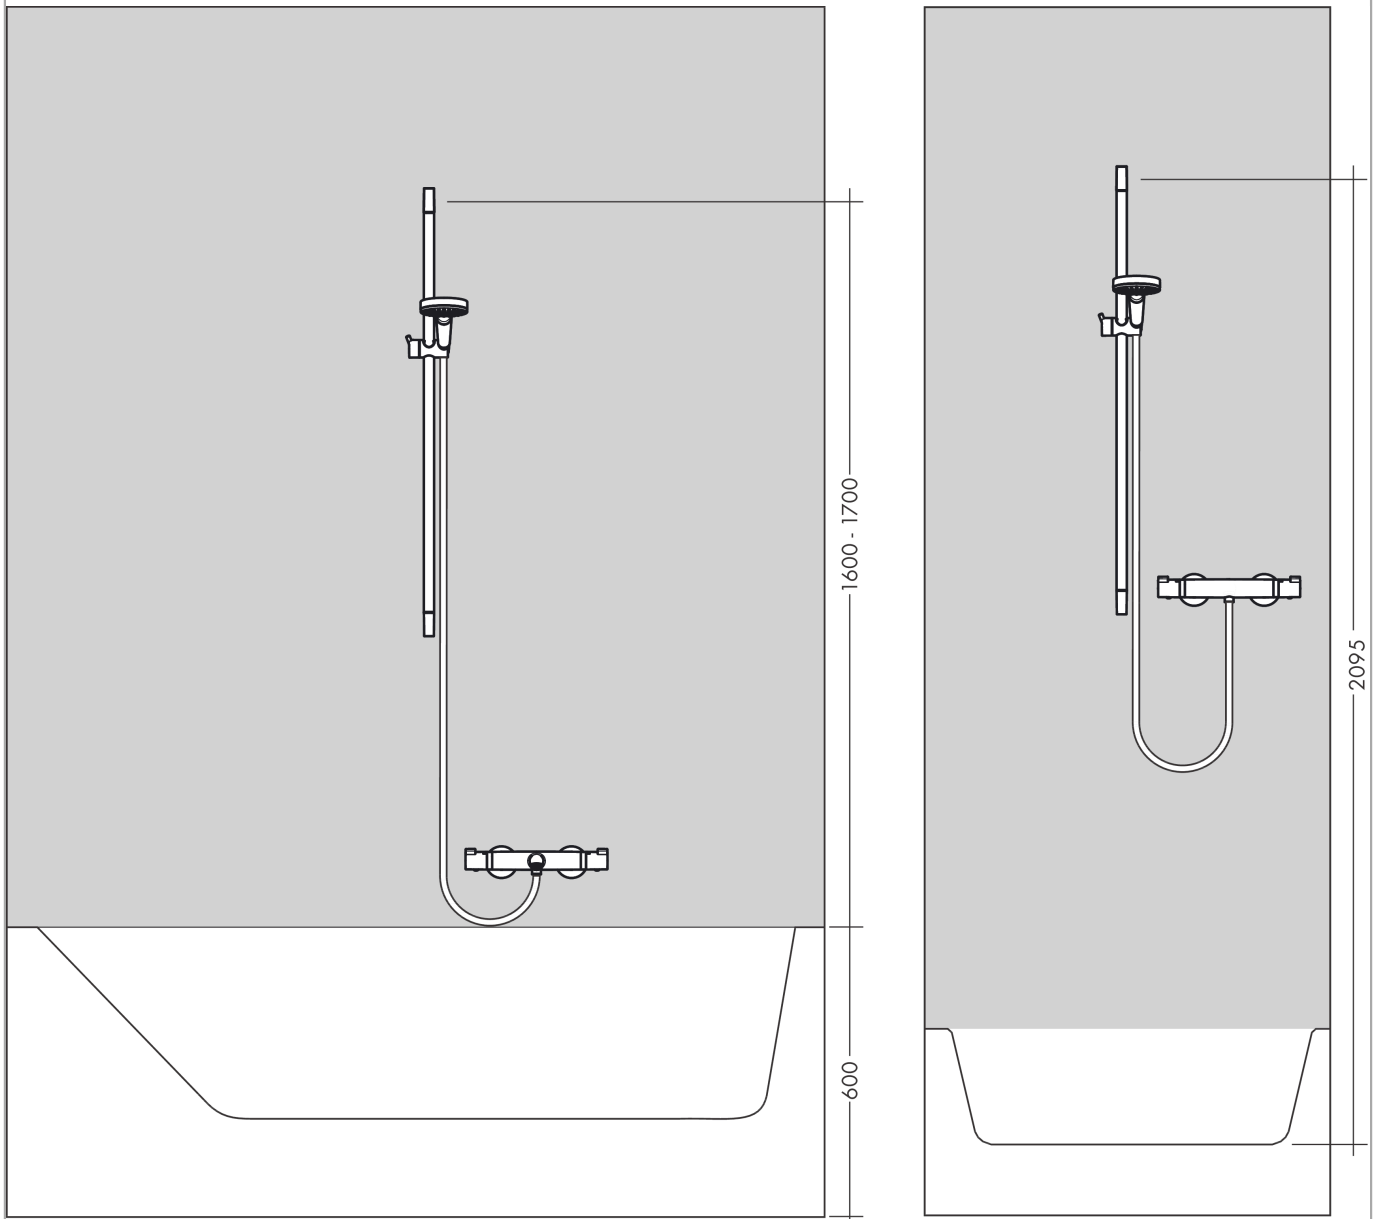

##### Caractéristiques

- comprenant: douchette, barre de douche, flexible de douche, curseur
- dimension: 100 mm
- Jet Rain, Jet IntenseRain
- changement de jet en tournant l'extrémité de la douchette
- QuickClean : élimination des dépôts calcaires par simple passage du doigt sur le mousseur
- l'angle d'inclinaison du support de douchette à main est réglable jusqu'à 45°
- débit: 6,7 l/min sous 3 bars de pression
- supports muraux synthétique
- tube profilé: rond
- longueur du tube: 959 mm
- diamètre de la barre de douche: 22 mm
- distance de perçage: 915 mm
- pivot tournant côté douchette évitant la torsion du flexible

#### Photo du produit

#### Plan géométral

**Crometta**

**Ensemble de douche Vario EcoSmart avec barre Unica'Croma 90 cm**

Finition: **Blanc/Chromé** Numéro d'article: **26538400**

**Schéma d'écoulement**

Les valeurs de consommation ont été mesurées dans la pratique, avec les robinetteries correspondantes (thermostat/mélangeur/vanne sous crépi)

**Crometta**  
**Ensemble de douche Vario EcoSmart avec barre Unica'Croma 90 cm**  
 Finition: **Blanc/Chromé** Numéro d'article: **26538400**

Exemple de montage

**Crometta**

**Ensemble de douche Vario EcoSmart avec barre Unica'Croma 90 cm**