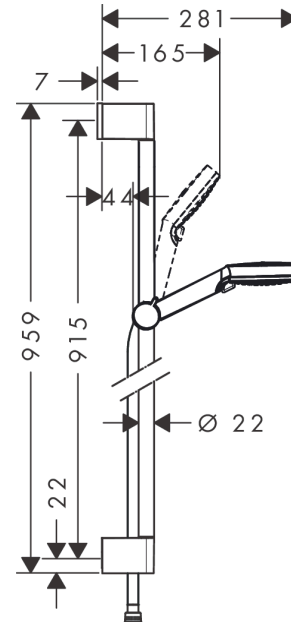

Plan géométral