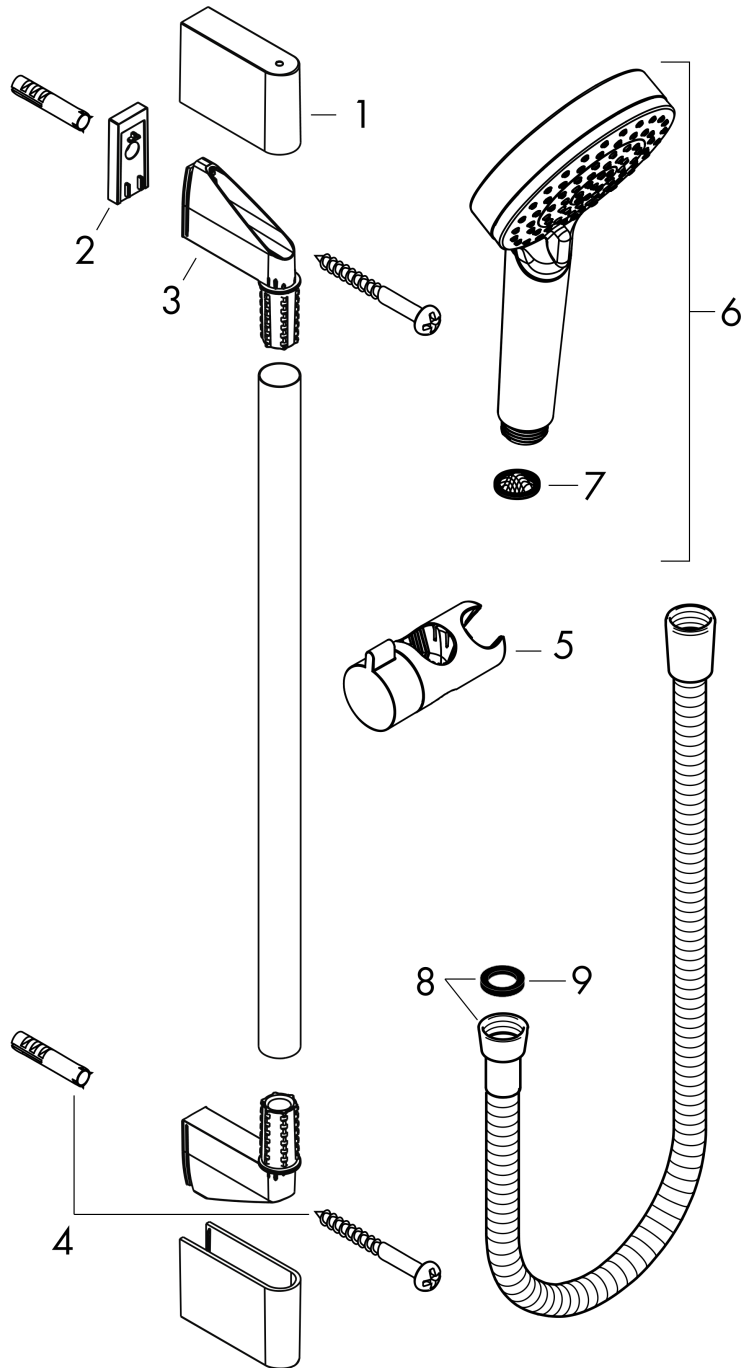

##### Caractéristiques

- comprenant: douchette, barre de douche, flexible de douche, curseur
- dimension: 100 mm
- Jet Rain, Jet IntenseRain
- changement de jet en tournant l'extrémité de la douchette
- QuickClean : élimination des dépôts calcaires par simple passage du doigt sur le mousseur
- l'angle d'inclinaison du support de douchette à main est réglable jusqu'à 45°
- débit: 6,7 l/min sous 3 bars de pression
- supports muraux synthétique
- tube profilé: rond
- longueur du tube: 959 mm
- diamètre de la barre de douche: 22 mm
- distance de perçage: 915 mm
- pivot tournant côté douchette évitant la torsion du flexible

#### Plan géométral

**Crometta**

**Ensemble de douche Vario EcoSmart avec barre Unica'Croma 90 cm**

Finition: **Blanc/Chromé** Numéro d'article: **26538400**

**Schéma d'écoulement**

Les valeurs de consommation ont été mesurées dans la pratique, avec les robinetteries correspondantes (thermostat/mélangeur/vanne sous crépi)

**Crometta**  
**Ensemble de douche Vario EcoSmart avec barre Unica'Croma 90 cm**  
 Finition: **Blanc/Chromé** Numéro d'article: **26538400**

Exemple de montage

**Crometta**

**Ensemble de douche Vario EcoSmart avec barre Unica'Croma 90 cm**

Finition: **Blanc/Chromé** Numéro d'article: **26538400**

**Vue éclatée**

Année de construction: >11/21

**Crometta****Ensemble de douche Vario EcoSmart avec barre Unica'Croma 90 cm**Finition: **Blanc/Chromé** Numéro d'article: **26538400****Liste des pièces détachées**