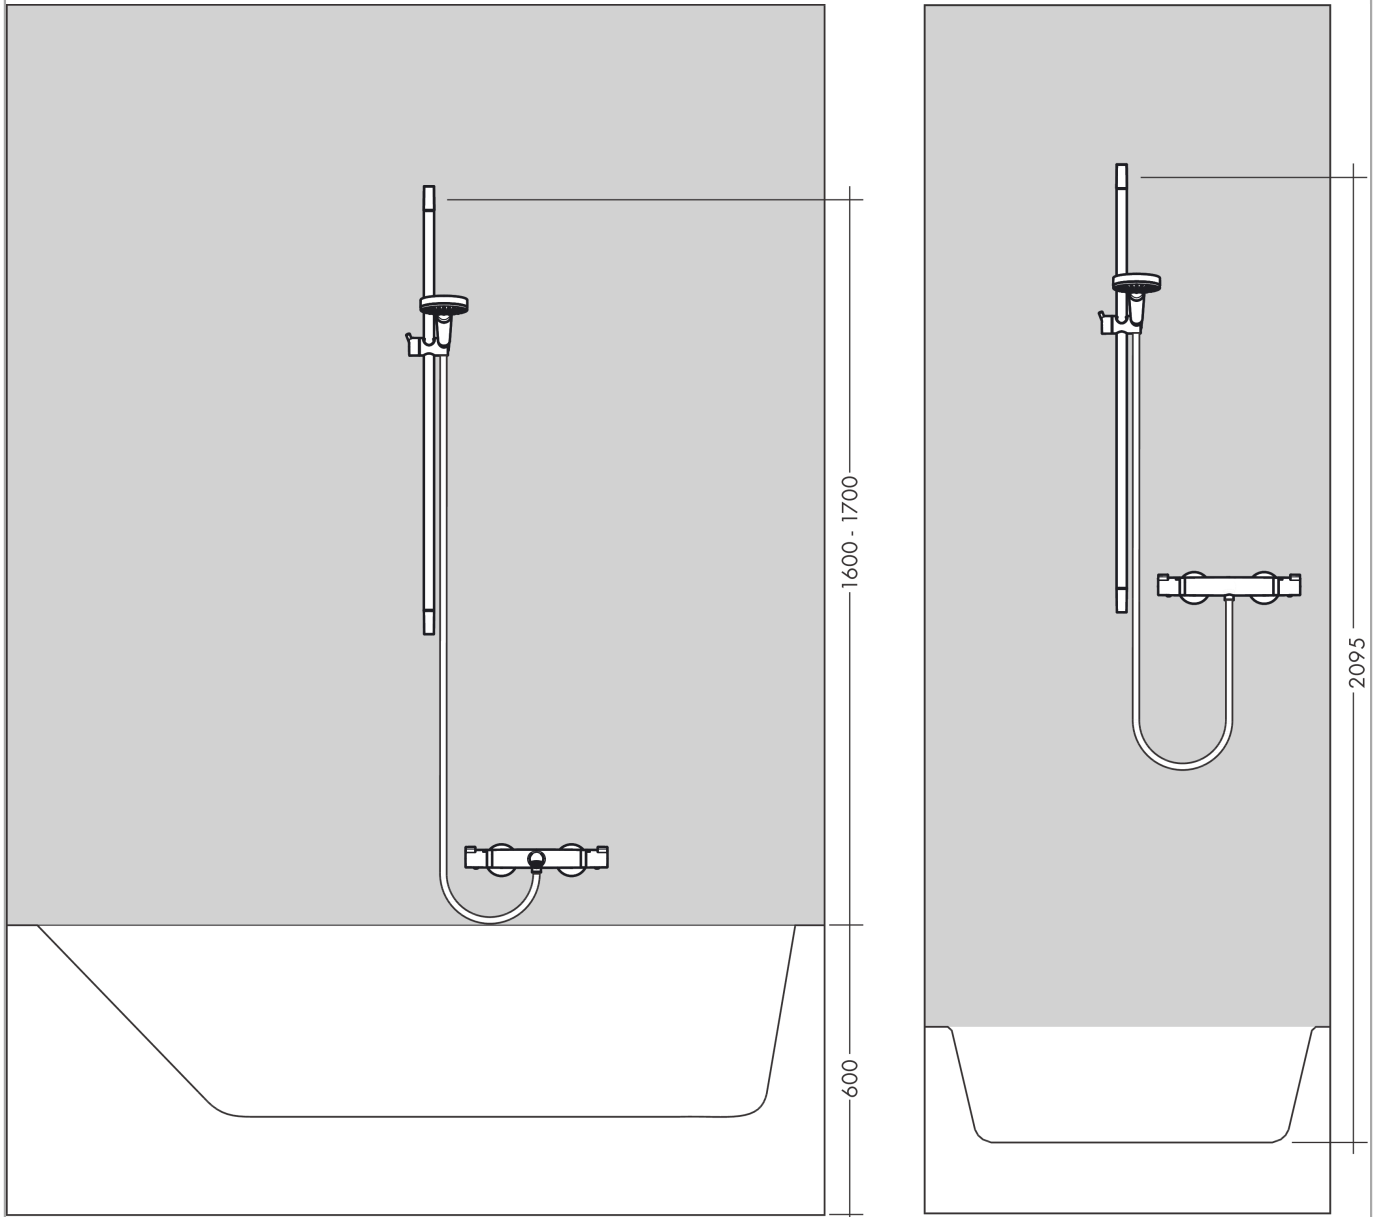

Crometta

Ensemble de douche 1jet EcoSmart 9 l/min avec barre Unica'Croma 90 cm

Surfaces: **blanc/chromé** Numéro d'article: **26539400**

Description

Caractéristiques

- comprenant : douchette, barre de douche, flexible de douche, curseur
- dimension: 100 mm
- jet Rain
- l'angle d'inclinaison coulissant peut être ajusté sur 45°
- débit: 9 l/min sous 3 bars de pression
- écrou tournant côté douchette évitant la torsion du flexible
- supports muraux synthétique
- diamètre de la barre de douche: 22 mm
- profile du tube montant: rond
- ACS 19 ACC NY 347 France, valide jusqu'au 08.11.2024

Ensemble de douche 1jet EcoSmart 9 l/min avec barre Unica'Croma 90 cm

Surfaces: **blanc/chromé** Numéro d'article: **26539400**

Schéma d'écoulement

Les valeurs de consommation ont été mesurées dans la pratique, avec les robinetteries correspondantes (thermostat/mélangeur/vanne sous crépi)

Crometta

Ensemble de douche 1jet EcoSmart 9 l/min avec barre Unica'Croma 90 cm

Surfaces: **blanc/chromé** Numéro d'article: **26539400**

Exemple de montage

Crometta

Ensemble de douche 1jet EcoSmart 9 l/min avec barre Unica'Croma 90 cm

Surfaces: **blanc/chromé** Numéro d'article: **26539400**

Vue éclatée

Année de construction: >10/16

Crometta**Ensemble de douche 1jet EcoSmart 9 l/min avec barre Unica'Croma 90 cm**Surfaces: **blanc/chromé** Numéro d'article: **26539400****Liste des pièces détachées**