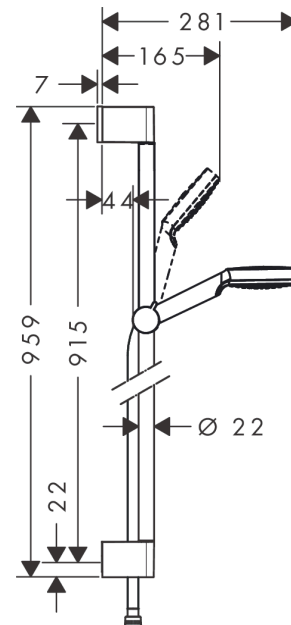

Crometta

Ensemble de douche 1jet EcoSmart 9 l/min avec barre Unica'Croma 90 cm

Surfaces: **blanc/chromé** Numéro d'article: **26539400**

Description

Caractéristiques

- comprenant : douchette, barre de douche, flexible de douche, curseur
- dimension: 100 mm
- jet Rain
- l'angle d'inclinaison coulissant peut être ajusté sur 45°
- débit: 9 l/min sous 3 bars de pression
- écrou tournant côté douchette évitant la torsion du flexible
- supports muraux synthétique
- diamètre de la barre de douche: 22 mm
- profile du tube montant: rond
- ACS 19 ACC NY 347 France, valide jusqu'au 08.11.2024

Détails de l'article

EAN

4011097791982

Technologie

Certificats

Photo du produit

Plan géométral

Crometta

Ensemble de douche 1jet EcoSmart 9 l/min avec barre Unica'Croma 90 cm

Surfaces: **blanc/chromé** Numéro d'article: **26539400**

Schéma d'écoulement

Les valeurs de consommation ont été mesurées dans la pratique, avec les robinetteries correspondantes (thermostat/mélangeur/vanne sous crépi)

Année de construction: >10/16

Pos.	Description	Numéro d'article	GP	UE
1	cache	95217000	-	1
2	cale de compensation 7 mm	97450000	-	1
3	fixation murale	95218000	-	1
4	set de fixation	96179000	-	1
5	curseur complet	92366000	-	1
6	douchette	26333400	-	1
7	filtre	94246000	-	1
8	flexible 1,60 m	28168000	-	1
9	joint	98058000	-	1