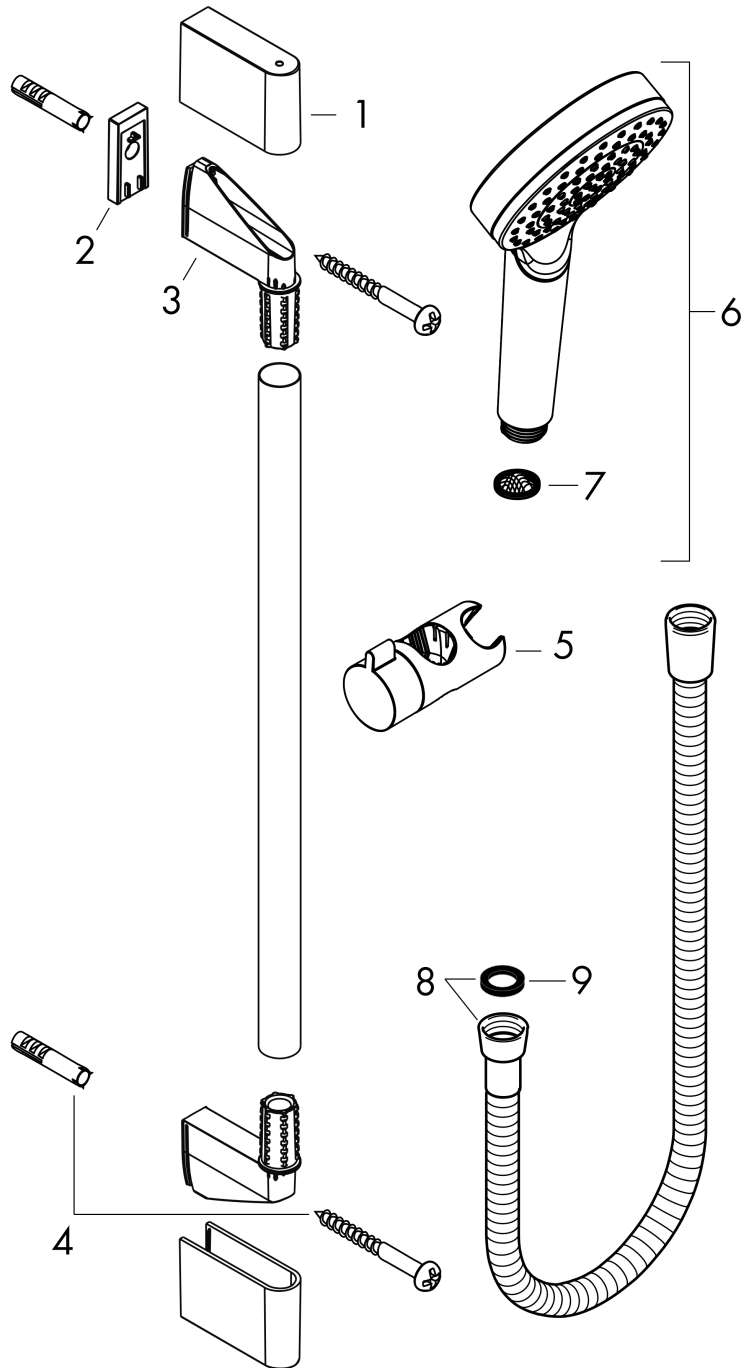

Crometta

Ensemble de douche 1jet EcoSmart 9 l/min avec barre Unica'Croma 90 cm

Surfaces: **blanc/chromé** Numéro d'article: **26539400**

Description

Caractéristiques

- comprenant : douchette, barre de douche, flexible de douche, curseur
- dimension: 100 mm
- jet Rain
- l'angle d'inclinaison coulissant peut être ajusté sur 45°
- débit: 9 l/min sous 3 bars de pression
- écrou tournant côté douchette évitant la torsion du flexible
- supports muraux synthétique
- diamètre de la barre de douche: 22 mm
- profile du tube montant: rond
- ACS 19 ACC NY 347 France, valide jusqu'au 08.11.2024

Crometta

Ensemble de douche 1jet EcoSmart 9 l/min avec barre Unica'Croma 90 cm

Surfaces: **blanc/chromé** Numéro d'article: **26539400**

Exemple de montage

Crometta

Ensemble de douche 1jet EcoSmart 9 l/min avec barre Unica'Croma 90 cm

Surfaces: **blanc/chromé** Numéro d'article: **26539400**

Vue éclatée

Année de construction: >10/16

Crometta**Ensemble de douche 1jet EcoSmart 9 l/min avec barre Unica'Croma 90 cm**Surfaces: **blanc/chromé** Numéro d'article: **26539400****Liste des pièces détachées**

Année de construction: >10/16

Pos.	Description	Numéro d'article	GP	UE
1	cache	95217000	-	1
2	cale de compensation 7 mm	97450000	-	1
3	fixation murale	95218000	-	1
4	set de fixation	96179000	-	1
5	curseur complet	92366000	-	1
6	douchette	26333400	-	1
7	filtre	94246000	-	1
8	flexible 1,60 m	28168000	-	1
9	joint	98058000	-	1