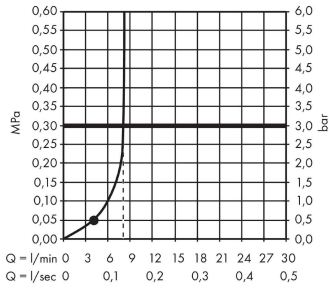

Crometta

Ensemble de douche 1jet EcoSmart 9 l/min avec barre Unica'Croma 90 cm

Surfaces: **blanc/chromé** Numéro d'article: **26539400**

Schéma d'écoulement

Les valeurs de consommation ont été mesurées dans la pratique, avec les robinetteries correspondantes (thermostat/mélangeur/vanne sous crépi)