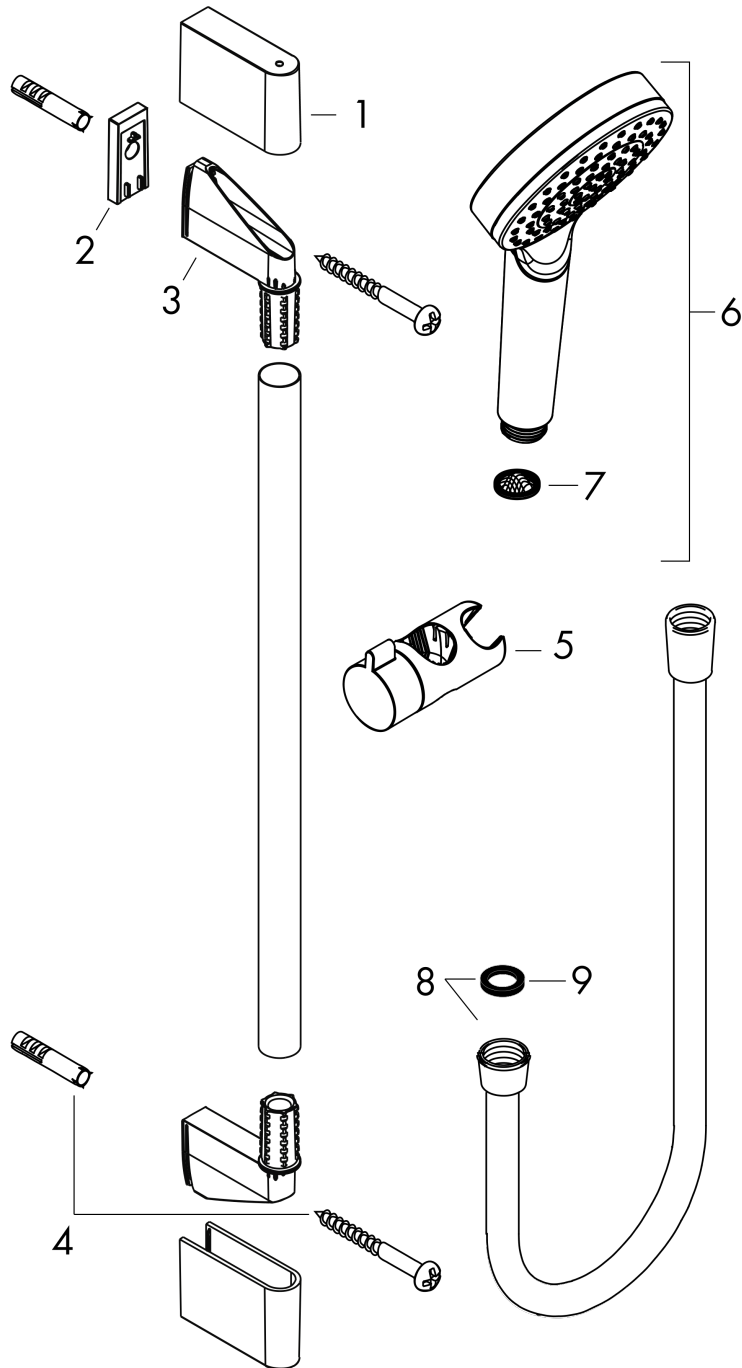

Crometta

Ensemble de douche 1jet EcoSmart avec barre Unica'Croma 90 cm

Finition: **Blanc/Chromé** Numéro d'article: **26539400**

Description

Caractéristiques

- comprenant: douchette, barre de douche, flexible de douche, curseur
- dimension: 100 mm
- Jet Rain
- QuickClean : élimination des dépôts calcaires par simple passage du doigt sur le mousseur
- l'angle d'inclinaison du support de douchette à main est réglable jusqu'à 45°
- débit: 6,7 l/min sous 3 bars de pression
- supports muraux synthétique
- tube profilé: rond
- longueur du tube: 959 mm
- diamètre de la barre de douche: 22 mm
- distance de perçage: 915 mm
- pivot tournant côté douchette évitant la torsion du flexible

Finition: **Blanc/Chromé** Numéro d'article: **26539400**

Schéma d'écoulement

Les valeurs de consommation ont été mesurées dans la pratique, avec les robinetteries correspondantes (thermostat/mélangeur/vanne sous crépi)

Crometta

Ensemble de douche 1jet EcoSmart avec barre Unica'Croma 90 cm

Finition: **Blanc/Chromé** Numéro d'article: **26539400**

Exemple de montage

Crometta

Ensemble de douche 1jet EcoSmart avec barre Unica'Croma 90 cm

Finition: **Blanc/Chromé** Numéro d'article: **26539400**

Vue éclatée

Année de construction: >11/21

Crometta**Ensemble de douche 1jet EcoSmart avec barre Unica'Croma 90 cm**Finition: **Blanc/Chromé** Numéro d'article: **26539400****Liste des pièces détachées**