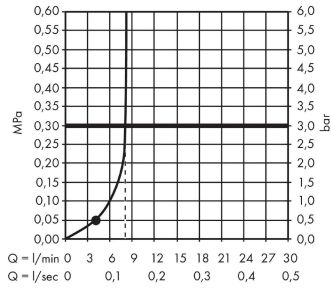

Crometta

Ensemble de douche 1jet EcoSmart avec barre Unica'Croma 90 cm

Finition: **Blanc/Chromé** Numéro d'article: **26539400**

Description

Caractéristiques

- comprenant: douchette, barre de douche, flexible de douche, curseur
- dimension: 100 mm
- Jet Rain
- QuickClean : élimination des dépôts calcaires par simple passage du doigt sur le mousseur
- l'angle d'inclinaison du support de douchette à main est réglable jusqu'à 45°
- débit: 6,7 l/min sous 3 bars de pression
- supports muraux synthétique
- tube profilé: rond
- longueur du tube: 959 mm
- diamètre de la barre de douche: 22 mm
- distance de perçage: 915 mm
- pivot tournant côté douchette évitant la torsion du flexible

Détails de l'article

EAN

4011097791982

Technologie

Photo du produit

Plan géométral

Crometta

Ensemble de douche 1jet EcoSmart avec barre Unica'Croma 90 cm

Finition: **Blanc/Chromé** Numéro d'article: **26539400**

Schéma d'écoulement

Les valeurs de consommation ont été mesurées dans la pratique, avec les robinetteries correspondantes (thermostat/mélangeur/vanne sous crépi)