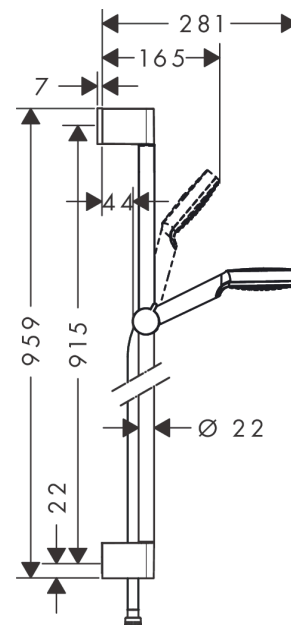

Crometta

Ensemble de douche 1jet EcoSmart avec barre Unica'Croma 90 cm

Finition: **Blanc/Chromé** Numéro d'article: **26539400**

Description

Caractéristiques

- comprenant: douchette, barre de douche, flexible de douche, curseur
- dimension: 100 mm
- Jet Rain
- QuickClean : élimination des dépôts calcaires par simple passage du doigt sur le mousseur
- l'angle d'inclinaison du support de douchette à main est réglable jusqu'à 45°
- débit: 6,7 l/min sous 3 bars de pression
- supports muraux synthétique
- tube profilé: rond
- longueur du tube: 959 mm
- diamètre de la barre de douche: 22 mm
- distance de perçage: 915 mm
- pivot tournant côté douchette évitant la torsion du flexible

Détails de l'article

EAN

4011097791982

Technologie

Photo du produit

Plan géométral

Crometta

Ensemble de douche 1jet EcoSmart avec barre Unica'Croma 90 cm

Finition: **Blanc/Chromé** Numéro d'article: **26539400**

Schéma d'écoulement

Les valeurs de consommation ont été mesurées dans la pratique, avec les robinetteries correspondantes (thermostat/mélangeur/vanne sous crépi)