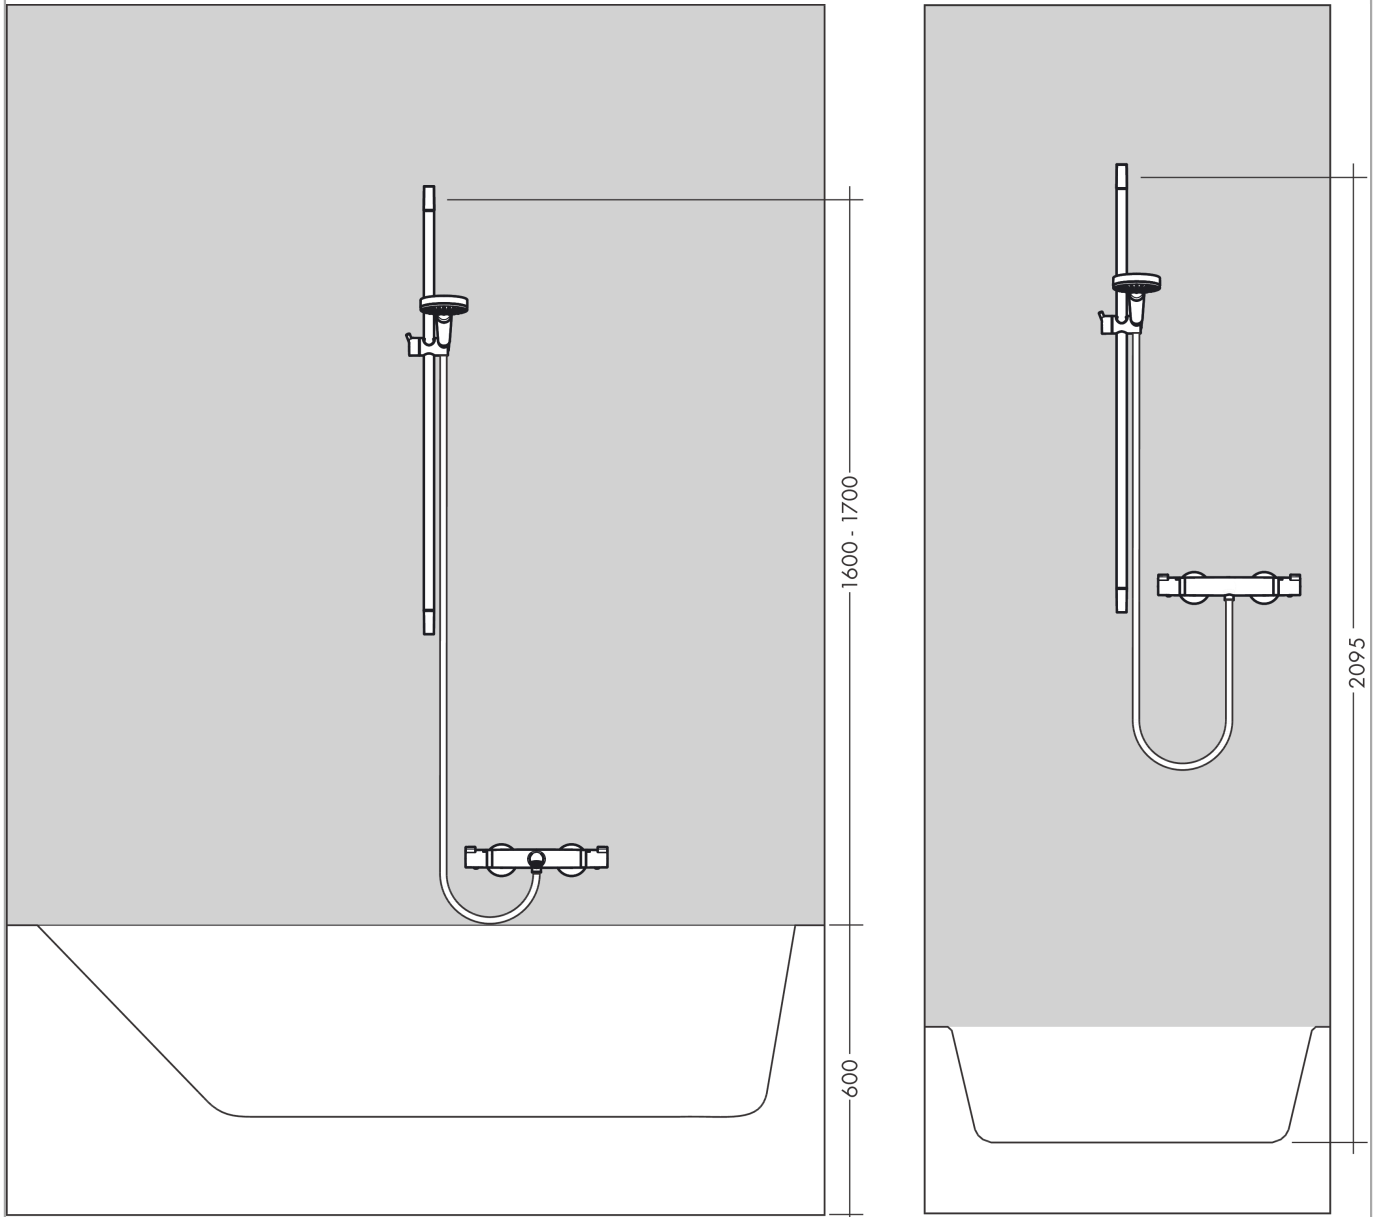

Crometta

Ensemble de douche 1jet EcoSmart avec barre Unica'Croma 90 cm

Finition: **Blanc/Chromé** Numéro d'article: **26539400**

Description

Caractéristiques

- comprenant: douchette, barre de douche, flexible de douche, curseur
- dimension: 100 mm
- Jet Rain
- QuickClean : élimination des dépôts calcaires par simple passage du doigt sur le mousseur
- l'angle d'inclinaison du support de douchette à main est réglable jusqu'à 45°
- débit: 6,7 l/min sous 3 bars de pression
- supports muraux synthétique
- tube profilé: rond
- longueur du tube: 959 mm
- diamètre de la barre de douche: 22 mm
- distance de perçage: 915 mm
- pivot tournant côté douchette évitant la torsion du flexible

Finition: **Blanc/Chromé** Numéro d'article: **26539400**

Schéma d'écoulement

Les valeurs de consommation ont été mesurées dans la pratique, avec les robinetteries correspondantes (thermostat/mélangeur/vanne sous crépi)

Crometta

Ensemble de douche 1jet EcoSmart avec barre Unica'Croma 90 cm

Finition: **Blanc/Chromé** Numéro d'article: **26539400**

Exemple de montage

Crometta

Ensemble de douche 1jet EcoSmart avec barre Unica'Croma 90 cm

Finition: **Blanc/Chromé** Numéro d'article: **26539400**

Vue éclatée

Année de construction: >11/21

Crometta**Ensemble de douche 1jet EcoSmart avec barre Unica'Croma 90 cm**Finition: **Blanc/Chromé** Numéro d'article: **26539400****Liste des pièces détachées**