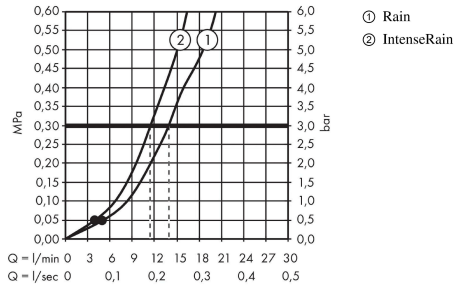

Crometta

Set de douche Vario avec barre Unica'Croma 65 cm et porte-savon

Finition: **Blanc/Chromé** Numéro d'article: **26553400**

Description

Caractéristiques

- comprenant: douchette, barre de douche, flexible de douche, curseur, porte-savon
- dimension: 100 mm
- Jet Rain, Jet IntenseRain
- changement de jet en tournant l'extrémité de la douchette
- QuickClean : élimination des dépôts calcaires par simple passage du doigt sur le mousseur
- l'angle d'inclinaison du support de douchette à main est réglable jusqu'à 45°
- débit: 13,8 l/min sous 3 bars de pression
- supports muraux synthétique
- tube profilé: rond
- longueur du tube: 669 mm
- diamètre de la barre de douche: 22 mm
- distance de perçage: 625 mm
- pivot tournant côté douchette évitant la torsion du flexible
- E0, C1, A3, U3
- NF077_375-M1

Set de douche Vario avec barre Unica'Croma 65 cm et porte-savon

Finition: **Blanc/Chromé** Numéro d'article: **26553400**

Schéma d'écoulement

Les valeurs de consommation ont été mesurées dans la pratique, avec les robinetteries correspondantes (thermostat/mélangeur/vanne sous crépi)