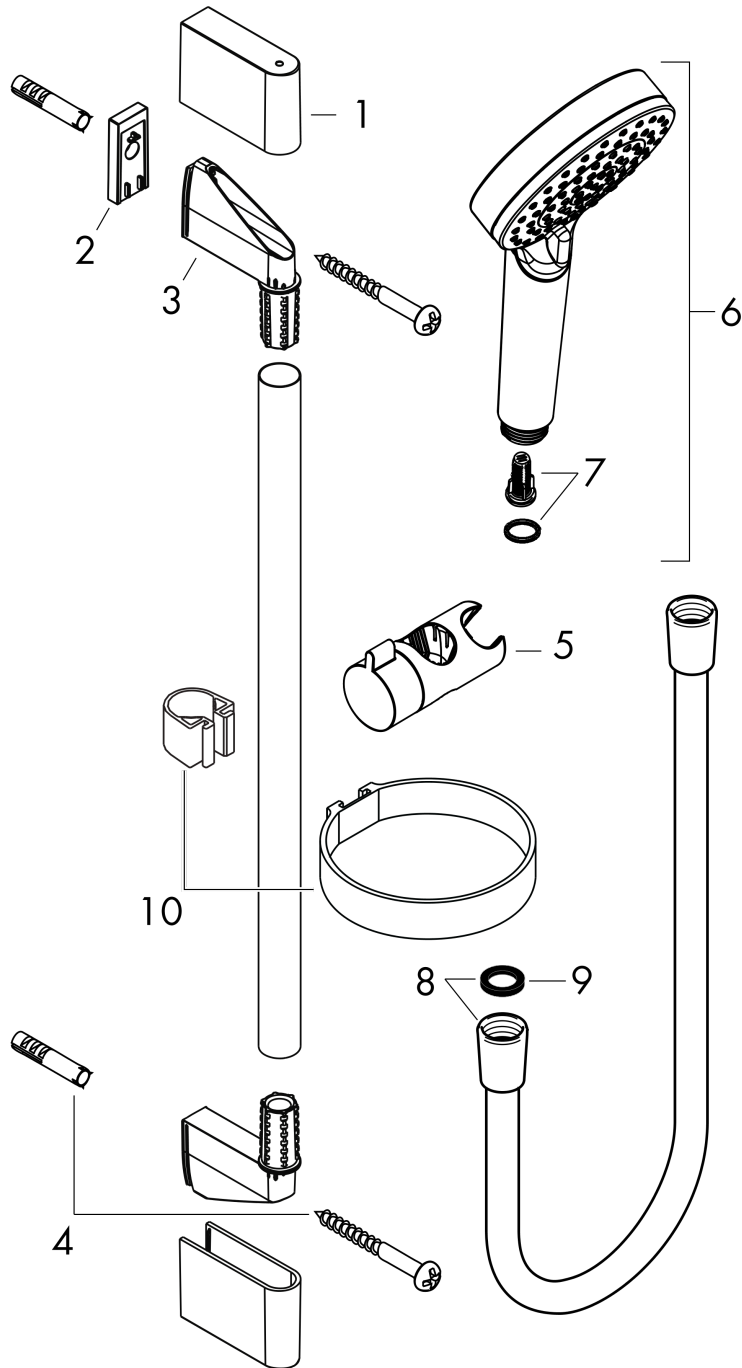

Crometta

Set de douche Vario avec barre Unica'Croma 65 cm et porte-savon

Finition: **Blanc/Chromé** Numéro d'article: **26553400**

Description

Caractéristiques

- comprenant: douchette, barre de douche, flexible de douche, curseur, porte-savon
- dimension: 100 mm
- Jet Rain, Jet IntenseRain
- changement de jet en tournant l'extrémité de la douchette
- QuickClean : élimination des dépôts calcaires par simple passage du doigt sur le mousseur
- l'angle d'inclinaison du support de douchette à main est réglable jusqu'à 45°
- débit: 13,8 l/min sous 3 bars de pression
- supports muraux synthétique
- tube profilé: rond
- longueur du tube: 669 mm
- diamètre de la barre de douche: 22 mm
- distance de perçage: 625 mm
- pivot tournant côté douchette évitant la torsion du flexible
- E0, C1, A3, U3
- NF077_375-M1

Set de douche Vario avec barre Unica'Croma 65 cm et porte-savon

Finition: **Blanc/Chromé** Numéro d'article: **26553400**

Schéma d'écoulement

Les valeurs de consommation ont été mesurées dans la pratique, avec les robinetteries correspondantes (thermostat/mélangeur/vanne sous crépi)

Crometta**Set de douche Vario avec barre Unica'Croma 65 cm et porte-savon**Finition: **Blanc/Chromé** Numéro d'article: **26553400****Exemple de montage**

Crometta

Set de douche Vario avec barre Unica'Croma 65 cm et porte-savon

Finition: **Blanc/Chromé** Numéro d'article: **26553400**

Vue éclatée

Année de construction: >11/21

Crometta**Set de douche Vario avec barre Unica'Croma 65 cm et porte-savon**Finition: **Blanc/Chromé** Numéro d'article: **26553400****Liste des pièces détachées**