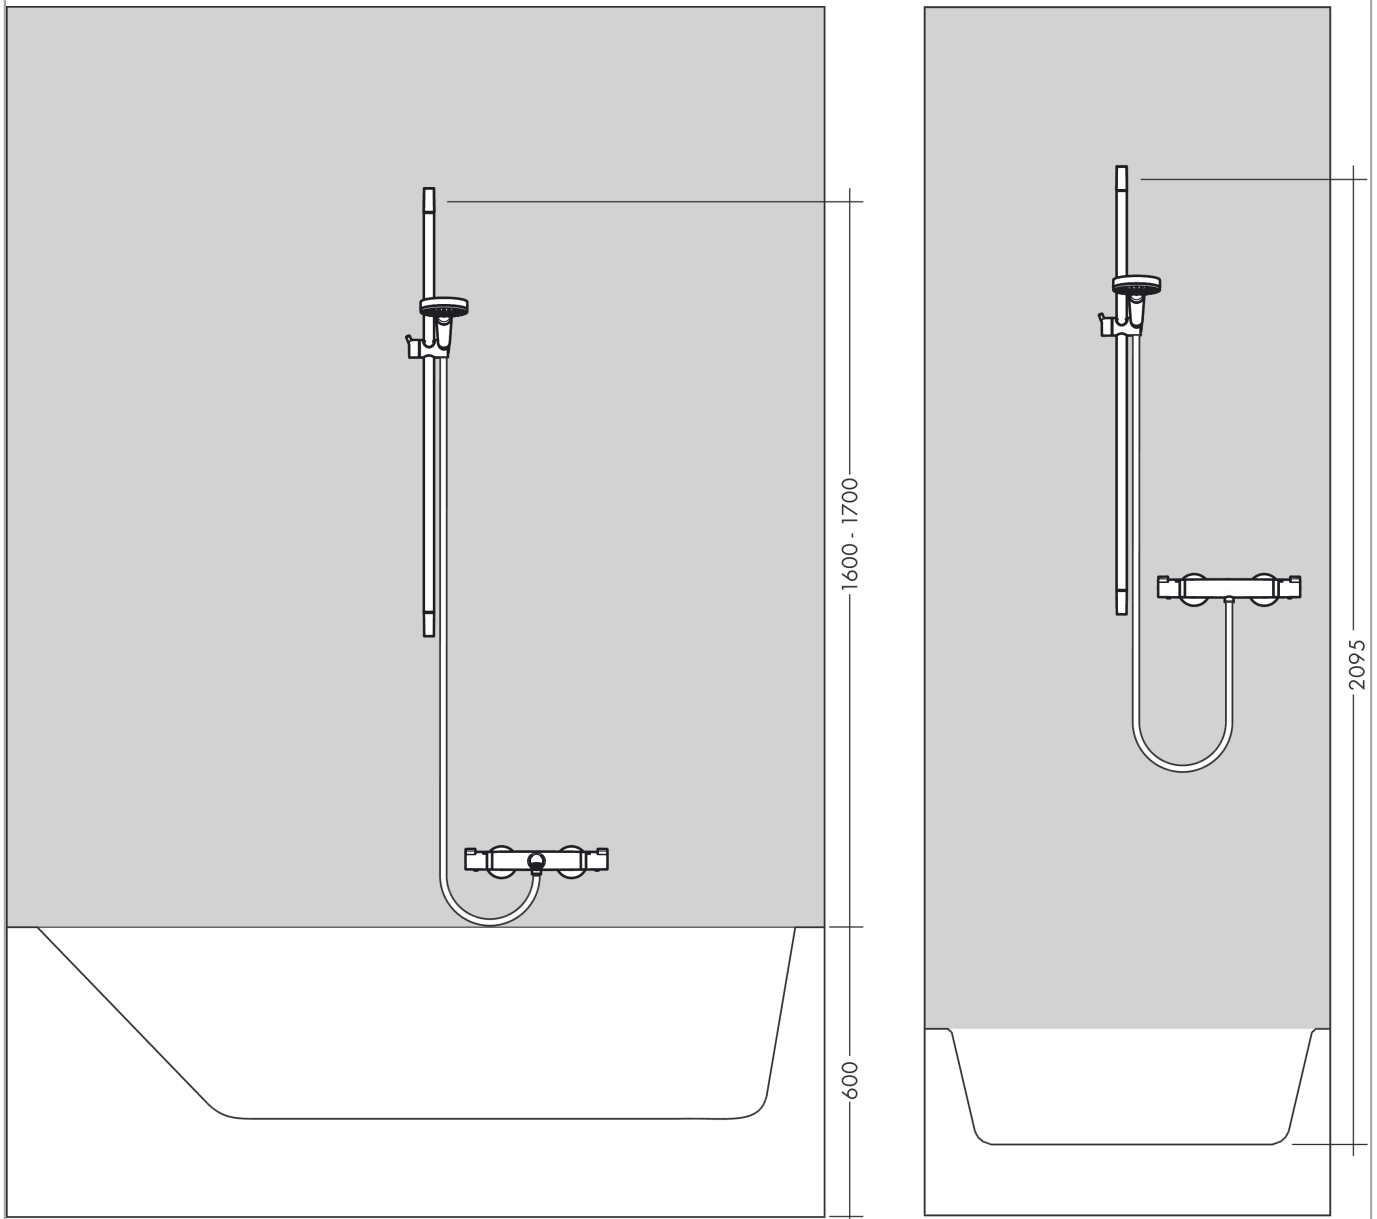

Crometta

Set de douche Vario avec barre Unica'Croma 65 cm et porte-savon

Finition: **Blanc/Chromé** Numéro d'article: **26553400**

Description

Caractéristiques

- comprenant: douchette, barre de douche, flexible de douche, curseur, porte-savon
- dimension: 100 mm
- Jet Rain, Jet IntenseRain
- changement de jet en tournant l'extrémité de la douchette
- QuickClean : élimination des dépôts calcaires par simple passage du doigt sur le mousseur
- l'angle d'inclinaison du support de douchette à main est réglable jusqu'à 45°
- débit: 13,8 l/min sous 3 bars de pression
- supports muraux synthétique
- tube profilé: rond
- longueur du tube: 669 mm
- diamètre de la barre de douche: 22 mm
- distance de perçage: 625 mm
- pivot tournant côté douchette évitant la torsion du flexible
- E0, C1, A3, U3
- NF077_375-M1

Set de douche Vario avec barre Unica'Croma 65 cm et porte-savon

Finition: **Blanc/Chromé** Numéro d'article: **26553400**

Schéma d'écoulement

Les valeurs de consommation ont été mesurées dans la pratique, avec les robinetteries correspondantes (thermostat/mélangeur/vanne sous crépi)

Crometta**Set de douche Vario avec barre Unica'Croma 65 cm et porte-savon**Finition: **Blanc/Chromé** Numéro d'article: **26553400****Exemple de montage**

Crometta

Set de douche Vario avec barre Unica'Croma 65 cm et porte-savon

Finition: **Blanc/Chromé** Numéro d'article: **26553400**

Vue éclatée

Année de construction: >11/21

Crometta**Set de douche Vario avec barre Unica'Croma 65 cm et porte-savon**Finition: **Blanc/Chromé** Numéro d'article: **26553400****Liste des pièces détachées**