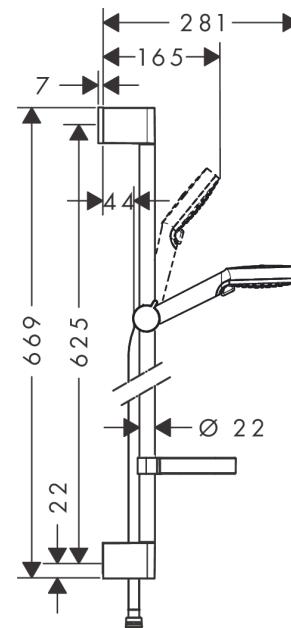

Crometta

Set de douche Vario avec barre Unica'Croma 65 cm et porte-savon

Finition: **Blanc/Chromé** Numéro d'article: **26553400**

Description

Caractéristiques

- comprenant: douchette, barre de douche, flexible de douche, curseur, porte-savon
- dimension: 100 mm
- Jet Rain, Jet IntenseRain
- changement de jet en tournant l'extrémité de la douchette
- QuickClean : élimination des dépôts calcaires par simple passage du doigt sur le mousseur
- l'angle d'inclinaison du support de douchette à main est réglable jusqu'à 45°
- débit: 13,8 l/min sous 3 bars de pression
- supports muraux synthétique
- tube profilé: rond
- longueur du tube: 669 mm
- diamètre de la barre de douche: 22 mm
- distance de perçage: 625 mm
- pivot tournant côté douchette évitant la torsion du flexible
- E0, C1, A3, U3
- NF077_375-M1

Détails de l'article

EAN

4011097791975

Technologie

Certificats / Eco-Responsabilité

Photo du produit

Plan géométral

Crometta

Set de douche Vario avec barre Unica'Croma 65 cm et porte-savon

Finition: **Blanc/Chromé** Numéro d'article: **26553400**

Schéma d'écoulement

Les valeurs de consommation ont été mesurées dans la pratique, avec les robinetteries correspondantes (thermostat/mélangeur/vanne sous crépi)

Crometta**Set de douche Vario avec barre Unica'Croma 65 cm et porte-savon**Finition: **Blanc/Chromé** Numéro d'article: **26553400****Exemple de montage**

Crometta

Set de douche Vario avec barre Unica'Croma 65 cm et porte-savon