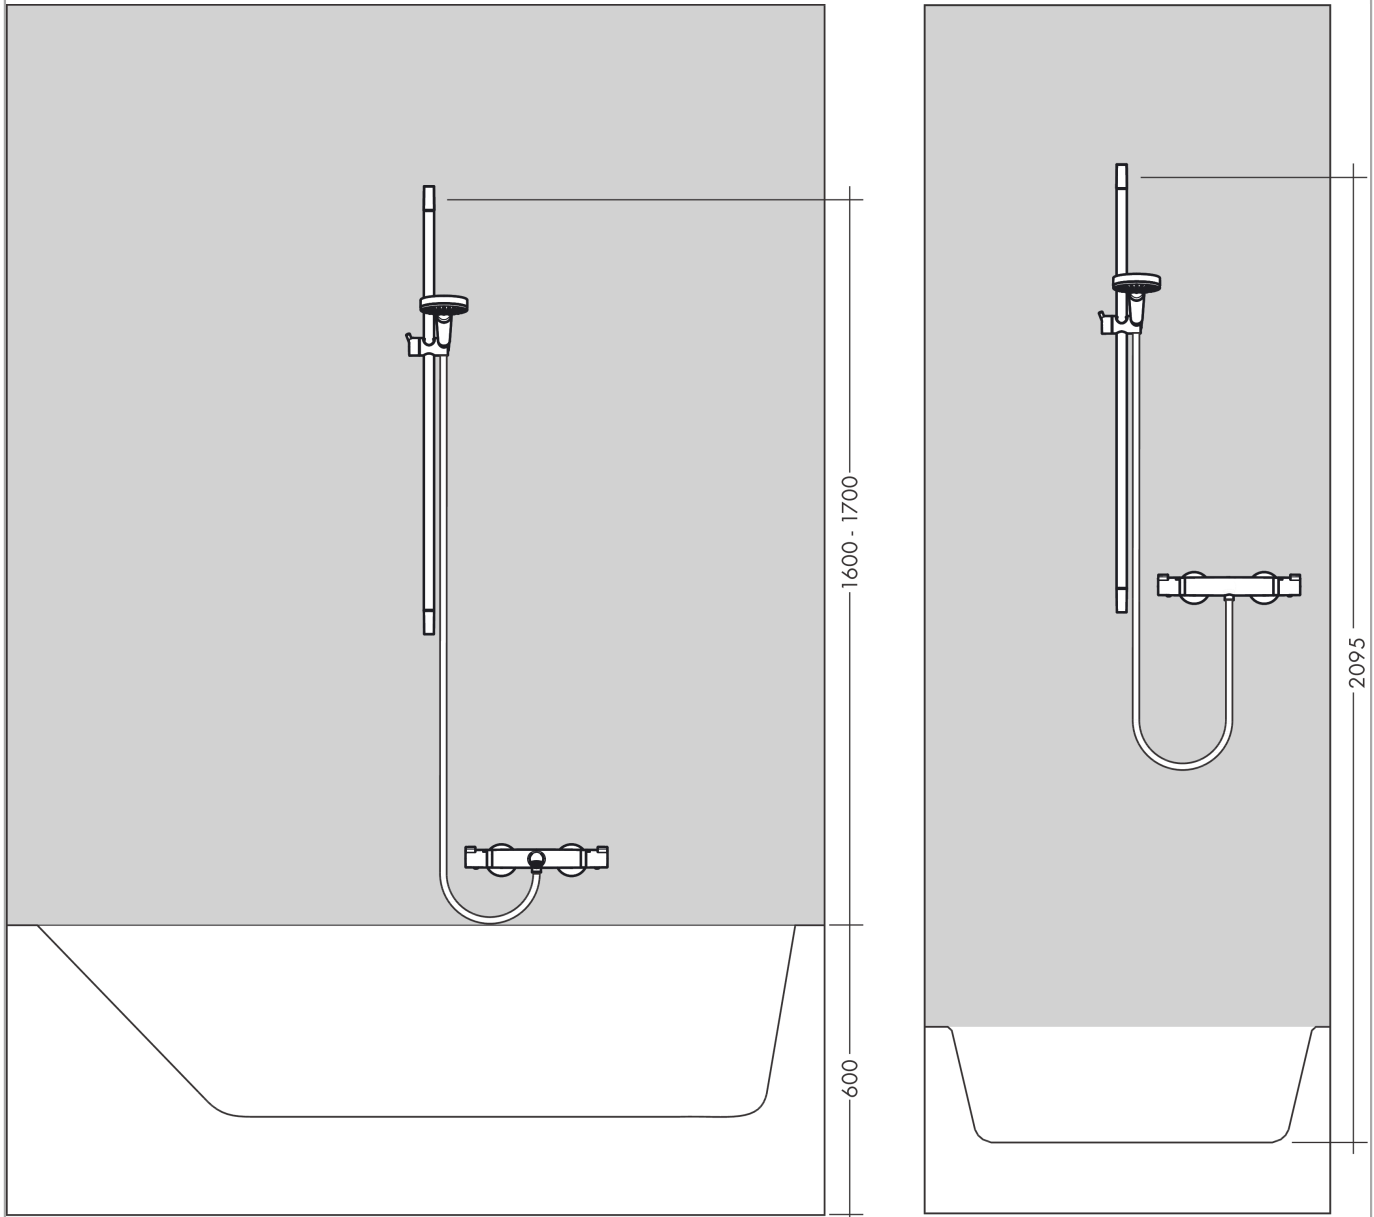

Crometta

Set de douche 1jet Green 6 l/min avec barre Unica'Croma 65 cm

Surfaces: **blanc/chromé** Numéro d'article: **26554400**

Description

Caractéristiques

- comprenant : douchette, barre de douche, flexible de douche, curseur
- dimension: 100 mm
- jet Rain
- l'angle d'inclinaison coulissant peut être ajusté sur 45°
- débit: 6 l/min sous 3 bars de pression
- écrou tournant côté douchette évitant la torsion du flexible
- supports muraux synthétique
- diamètre de la barre de douche: 22 mm
- profile du tube montant: rond
- ACS 19 ACC NY 347 France, valide jusqu'au 08.11.2024

Set de douche 1jet Green 6 l/min avec barre Unica'Croma 65 cm

Surfaces: **blanc/chromé** Numéro d'article: **26554400**

Schéma d'écoulement

Les valeurs de consommation ont été mesurées dans la pratique, avec les robinetteries correspondantes (thermostat/mélangeur/vanne sous crépi)

Crometta

Set de douche 1jet Green 6 l/min avec barre Unica'Croma 65 cm

Surfaces: **blanc/chromé** Numéro d'article: **26554400**

Exemple de montage

Crometta

Set de douche 1jet Green 6 l/min avec barre Unica'Croma 65 cm

Surfaces: **blanc/chromé** Numéro d'article: **26554400**

Vue éclatée

Année de construction: >10/16

Crometta**Set de douche 1jet Green 6 l/min avec barre Unica'Croma 65 cm**Surfaces: **blanc/chromé** Numéro d'article: **26554400****Liste des pièces détachées**