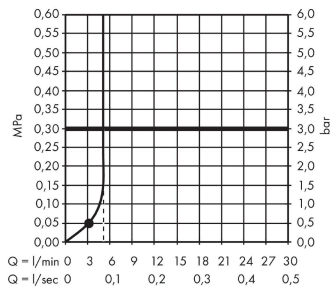

Crometta

Set de douche 1jet Green 6 l/min avec barre Unica'Croma 65 cm

Surfaces: **blanc/chromé** Numéro d'article: **26554400**

Description

Caractéristiques

- comprenant : douchette, barre de douche, flexible de douche, curseur
- dimension: 100 mm
- jet Rain
- l'angle d'inclinaison coulissant peut être ajusté sur 45°
- débit: 6 l/min sous 3 bars de pression
- écrou tournant côté douchette évitant la torsion du flexible
- supports muraux synthétique
- diamètre de la barre de douche: 22 mm
- profile du tube montant: rond
- ACS 19 ACC NY 347 France, valide jusqu'au 08.11.2024

Détails de l'article

EAN

4011097791968

Technologie

Certificats

Photo du produit

Plan géométral

Crometta

Set de douche 1jet Green 6 l/min avec barre Unica'Croma 65 cm

Surfaces: **blanc/chromé** Numéro d'article: **26554400**

Schéma d'écoulement

Les valeurs de consommation ont été mesurées dans la pratique, avec les robinetteries correspondantes (thermostat/mélangeur/vanne sous crépi)