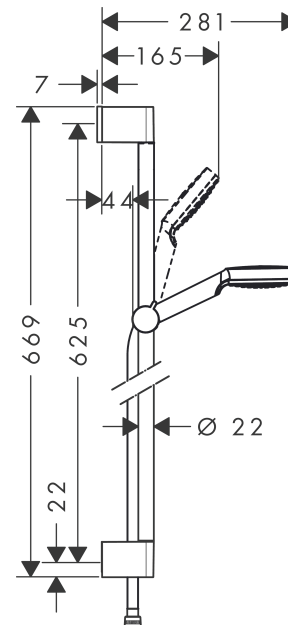

Crometta

Set de douche 1jet Green 6 l/min avec barre Unica'Croma 65 cm

Surfaces: **blanc/chromé** Numéro d'article: **26554400**

Description

Caractéristiques

- comprenant : douchette, barre de douche, flexible de douche, curseur
- dimension: 100 mm
- jet Rain
- l'angle d'inclinaison coulissant peut être ajusté sur 45°
- débit: 6 l/min sous 3 bars de pression
- écrou tournant côté douchette évitant la torsion du flexible
- supports muraux synthétique
- diamètre de la barre de douche: 22 mm
- profile du tube montant: rond
- ACS 19 ACC NY 347 France, valide jusqu'au 08.11.2024

Détails de l'article

EAN

4011097791968

Technologie

Certificats

Photo du produit

Plan géométral

Crometta

Set de douche 1jet Green 6 l/min avec barre Unica'Croma 65 cm

Surfaces: **blanc/chromé** Numéro d'article: **26554400**

Schéma d'écoulement

Les valeurs de consommation ont été mesurées dans la pratique, avec les robinetteries correspondantes (thermostat/mélangeur/vanne sous crépi)

Année de construction: >10/16

Pos.	Description	Numéro d'article	GP	UE
1	cache	95217000	-	1
2	cale de compensation 7 mm	97450000	-	1
3	fixation murale	95218000	-	1
4	set de fixation	96179000	-	1
5	curseur complet	92366000	-	1
6	-	26334400	-	1
7	filtre	94246000	-	1
8	flexible 1,60 m	28168000	-	1
9	joint	98058000	-	1