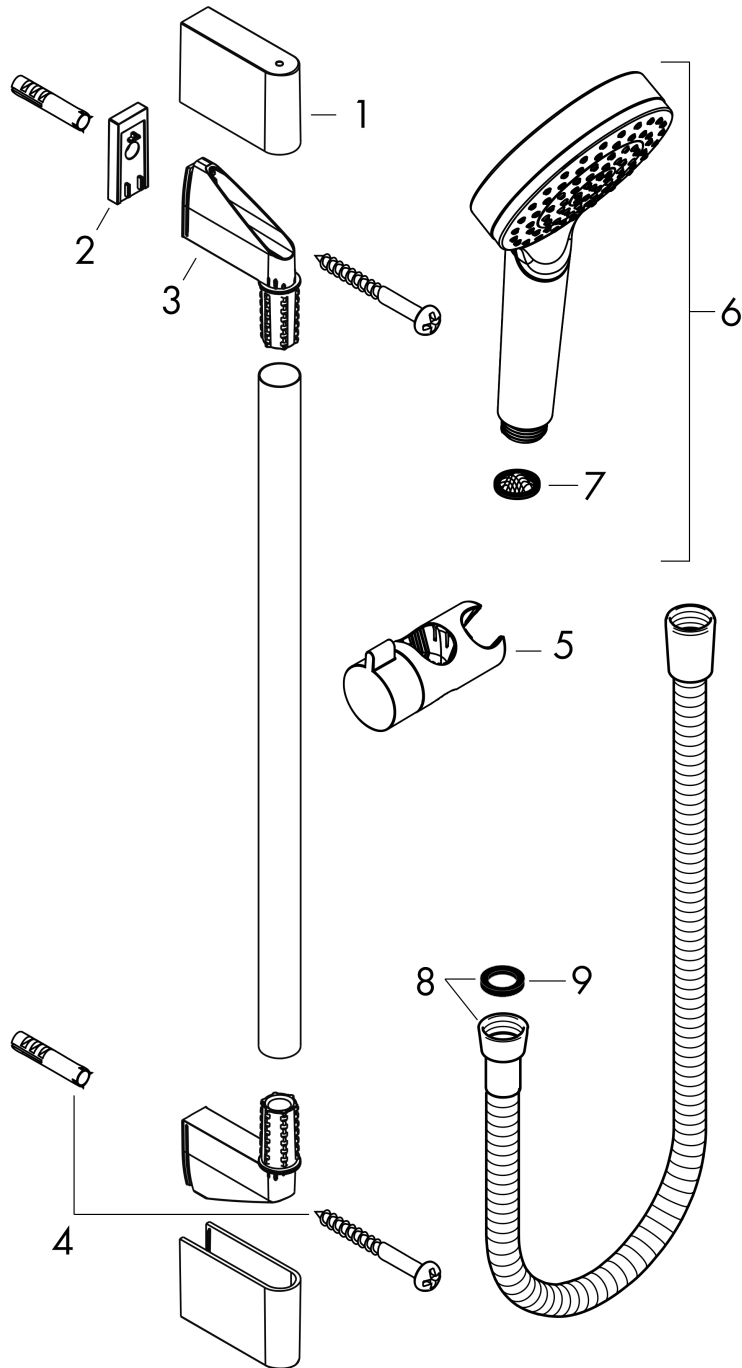

Crometta

Set de douche 1jet Green 6 l/min avec barre Unica'Croma 65 cm

Surfaces: **blanc/chromé** Numéro d'article: **26554400**

Description

Caractéristiques

- comprenant : douchette, barre de douche, flexible de douche, curseur
- dimension: 100 mm
- jet Rain
- l'angle d'inclinaison coulissant peut être ajusté sur 45°
- débit: 6 l/min sous 3 bars de pression
- écrou tournant côté douchette évitant la torsion du flexible
- supports muraux synthétique
- diamètre de la barre de douche: 22 mm
- profile du tube montant: rond
- ACS 19 ACC NY 347 France, valide jusqu'au 08.11.2024

Set de douche 1jet Green 6 l/min avec barre Unica'Croma 65 cm

Surfaces: **blanc/chromé** Numéro d'article: **26554400**

Schéma d'écoulement

Les valeurs de consommation ont été mesurées dans la pratique, avec les robinetteries correspondantes (thermostat/mélangeur/vanne sous crépi)

Crometta

Set de douche 1jet Green 6 l/min avec barre Unica'Croma 65 cm

Surfaces: **blanc/chromé** Numéro d'article: **26554400**

Exemple de montage

Crometta

Set de douche 1jet Green 6 l/min avec barre Unica'Croma 65 cm

Surfaces: **blanc/chromé** Numéro d'article: **26554400**

Vue éclatée

Année de construction: >10/16

Crometta**Set de douche 1jet Green 6 l/min avec barre Unica'Croma 65 cm**Surfaces: **blanc/chromé** Numéro d'article: **26554400****Liste des pièces détachées**