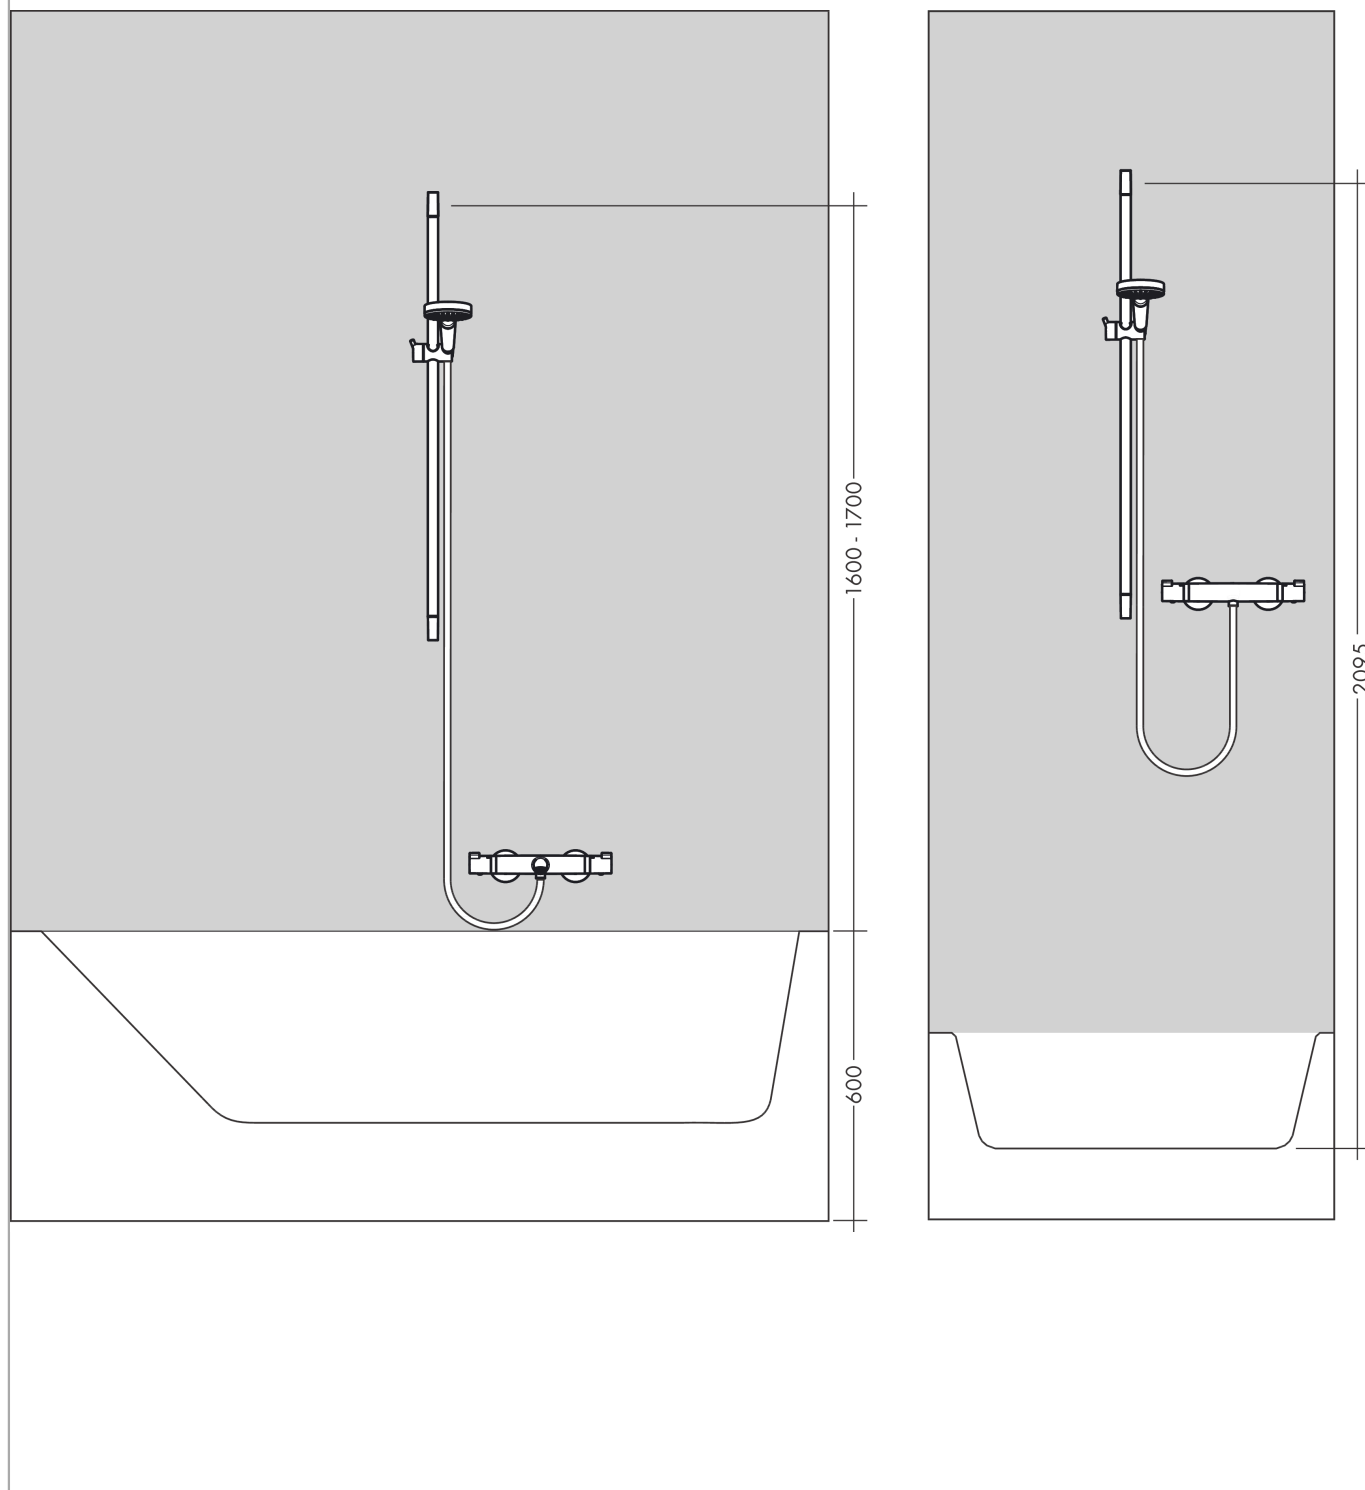

Croma Select S

Set de douche Multi avec barre Unica'Croma 65 cm

Surfaces: **blanc/chromé** Numéro d'article: **26560400**

Description

Caractéristiques

- comprenant : douchette, barre de douche, flexible de douche, curseur
- dimension: 110 mm
- jet SoftRain, jet IntenseRain, jet massage
- changement de jet via le bouton Select
- l'angle d'inclinaison coulissant peut être ajusté sur 45°
- débit: 16 l/min sous 3 bars de pression
- écrou tournant côté douchette évitant la torsion du flexible
- Montage mural: Vis de fixation
- supports muraux synthétique
- diamètre de la barre de douche: 22 mm
- profile du tube montant: rond
- E3, C1, A3, U3
- ACS 19 ACC NY 347 France, valide jusqu'au 08.11.2024
- NF_375-M1-21-1

Set de douche Multi avec barre Unica'Croma 65 cm

Surfaces: **blanc/chromé** Numéro d'article: **26560400**

Schéma d'écoulement

Les valeurs de consommation ont été mesurées dans la pratique, avec les robinetteries correspondantes (thermostat/mélangeur/vanne sous crépi)

Croma Select S**Set de douche Multi avec barre Unica'Croma 65 cm**Surfaces: **blanc/chromé** Numéro d'article: **26560400**

Exemple de montage

Croma Select S

Set de douche Multi avec barre Unica'Croma 65 cm

Surfaces: **blanc/chromé** Numéro d'article: **26560400**

Vue éclatée

Année de construction: >10/14

Croma Select S**Set de douche Multi avec barre Unica'Croma 65 cm**Surfaces: **blanc/chromé** Numéro d'article: **26560400****Liste des pièces détachées**