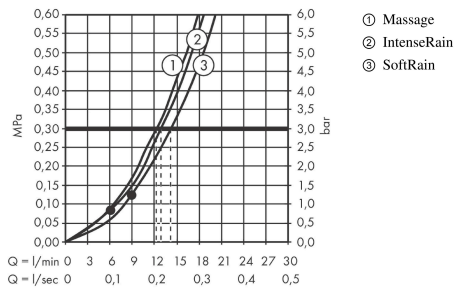

Croma Select S

Set de douche Multi avec barre Unica'Croma 65 cm

Surfaces: **blanc/chromé** Numéro d'article: **26560400**

Description

Caractéristiques

- comprenant : douchette, barre de douche, flexible de douche, curseur
- dimension: 110 mm
- jet SoftRain, jet IntenseRain, jet massage
- changement de jet via le bouton Select
- l'angle d'inclinaison coulissant peut être ajusté sur 45°
- débit: 16 l/min sous 3 bars de pression
- écrou tournant côté douchette évitant la torsion du flexible
- Montage mural: Vis de fixation
- supports muraux synthétique
- diamètre de la barre de douche: 22 mm
- profile du tube montant: rond
- E3, C1, A3, U3
- ACS 19 ACC NY 347 France, valide jusqu'au 08.11.2024
- NF_375-M1-21-1

Détails de l'article

EAN

4011097744858

Technologie

Certificats

Photo du produit

Plan géométral

Croma Select S

Set de douche Multi avec barre Unica'Croma 65 cm

Surfaces: **blanc/chromé** Numéro d'article: **26560400**

Schéma d'écoulement

Les valeurs de consommation ont été mesurées dans la pratique, avec les robinetteries correspondantes (thermostat/mélangeur/vanne sous crépi)