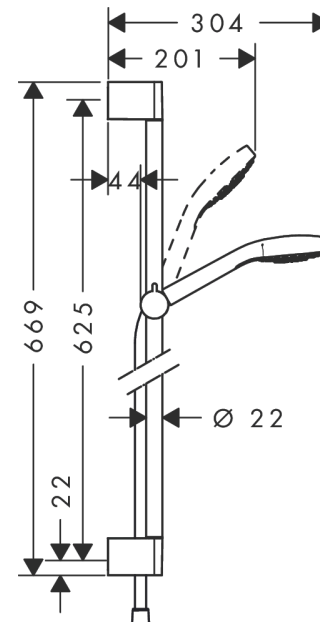

Croma Select S

Set de douche Multi avec barre Unica'Croma 65 cm

Surfaces: **blanc/chromé** Numéro d'article: **26560400**

Description

Caractéristiques

- comprenant : douchette, barre de douche, flexible de douche, curseur
- dimension: 110 mm
- jet SoftRain, jet IntenseRain, jet massage
- changement de jet via le bouton Select
- l'angle d'inclinaison coulissant peut être ajusté sur 45°
- débit: 16 l/min sous 3 bars de pression
- écrou tournant côté douchette évitant la torsion du flexible
- Montage mural: Vis de fixation
- supports muraux synthétique
- diamètre de la barre de douche: 22 mm
- profile du tube montant: rond
- E3, C1, A3, U3
- ACS 19 ACC NY 347 France, valide jusqu'au 08.11.2024
- NF_375-M1-21-1

Détails de l'article

EAN

4011097744858

Technologie

Certificats

Photo du produit

Plan géométral

Croma Select S

Set de douche Multi avec barre Unica'Croma 65 cm

Surfaces: **blanc/chromé** Numéro d'article: **26560400**

Schéma d'écoulement

Les valeurs de consommation ont été mesurées dans la pratique, avec les robinetteries correspondantes (thermostat/mélangeur/vanne sous crépi)

Année de construction: >10/14

Pos.	Description	Numéro d'article	GP	UE
1	cache	95217000	-	1
2	cale de compensation 7 mm	97450000	-	1
3	fixation murale	95218000	-	1
4	set de fixation	96179000	-	1
5	curseur complet	92366000	-	1
6	douchette	26800400	-	1
7	élément-filtre	97708000	-	1
8	flexible Isiflex'B 1,60 m	28276000	-	1
9	joint	98058000	-	1