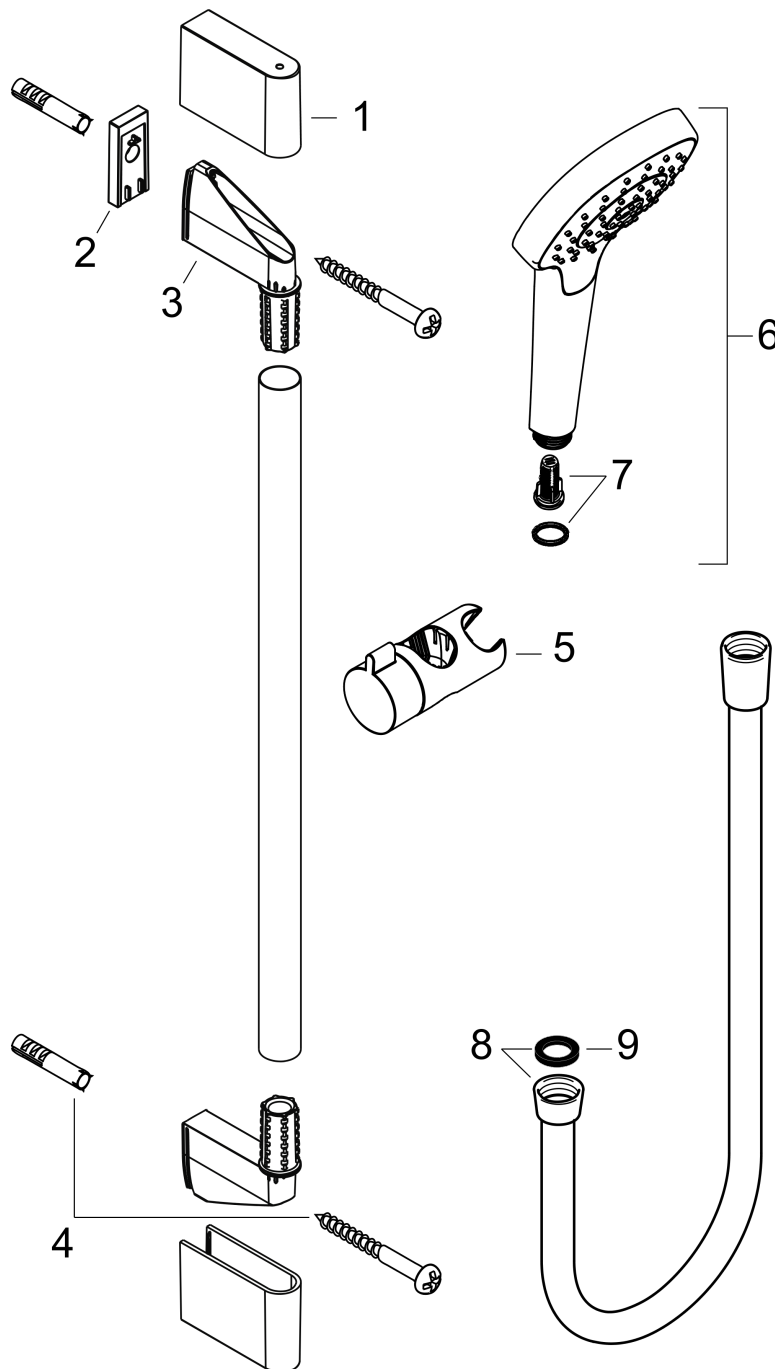

Croma Select S

Set de douche Multi avec barre Unica'Croma 65 cm

Surfaces: **blanc/chromé** Numéro d'article: **26560400**

Description

Caractéristiques

- comprenant : douchette, barre de douche, flexible de douche, curseur
- dimension: 110 mm
- jet SoftRain, jet IntenseRain, jet massage
- changement de jet via le bouton Select
- l'angle d'inclinaison coulissant peut être ajusté sur 45°
- débit: 16 l/min sous 3 bars de pression
- écrou tournant côté douchette évitant la torsion du flexible
- Montage mural: Vis de fixation
- supports muraux synthétique
- diamètre de la barre de douche: 22 mm
- profile du tube montant: rond
- E3, C1, A3, U3
- ACS 19 ACC NY 347 France, valide jusqu'au 08.11.2024
- NF_375-M1-21-1

Set de douche Multi avec barre Unica'Croma 65 cm

Surfaces: **blanc/chromé** Numéro d'article: **26560400**

Schéma d'écoulement

Les valeurs de consommation ont été mesurées dans la pratique, avec les robinetteries correspondantes (thermostat/mélangeur/vanne sous crépi)

Croma Select S**Set de douche Multi avec barre Unica'Croma 65 cm**Surfaces: **blanc/chromé** Numéro d'article: **26560400**

Exemple de montage

Croma Select S

Set de douche Multi avec barre Unica'Croma 65 cm

Surfaces: **blanc/chromé** Numéro d'article: **26560400**

Vue éclatée

Année de construction: >10/14

Croma Select S**Set de douche Multi avec barre Unica'Croma 65 cm**Surfaces: **blanc/chromé** Numéro d'article: **26560400****Liste des pièces détachées**