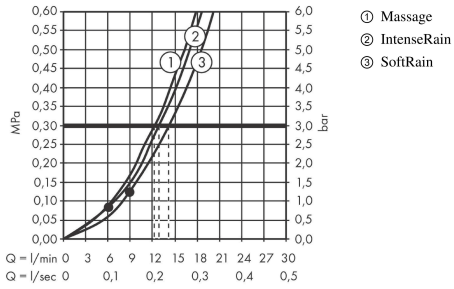

### Plan géométral

**Croma Select S**

**Set de douche Multi avec barre Unica'Croma 65 cm**

Finition: **Blanc/Chromé** Numéro d'article: **26560400**

**Schéma d'écoulement**

Les valeurs de consommation ont été mesurées dans la pratique, avec les robinetteries correspondantes (thermostat/mélangeur/vanne sous crépi)