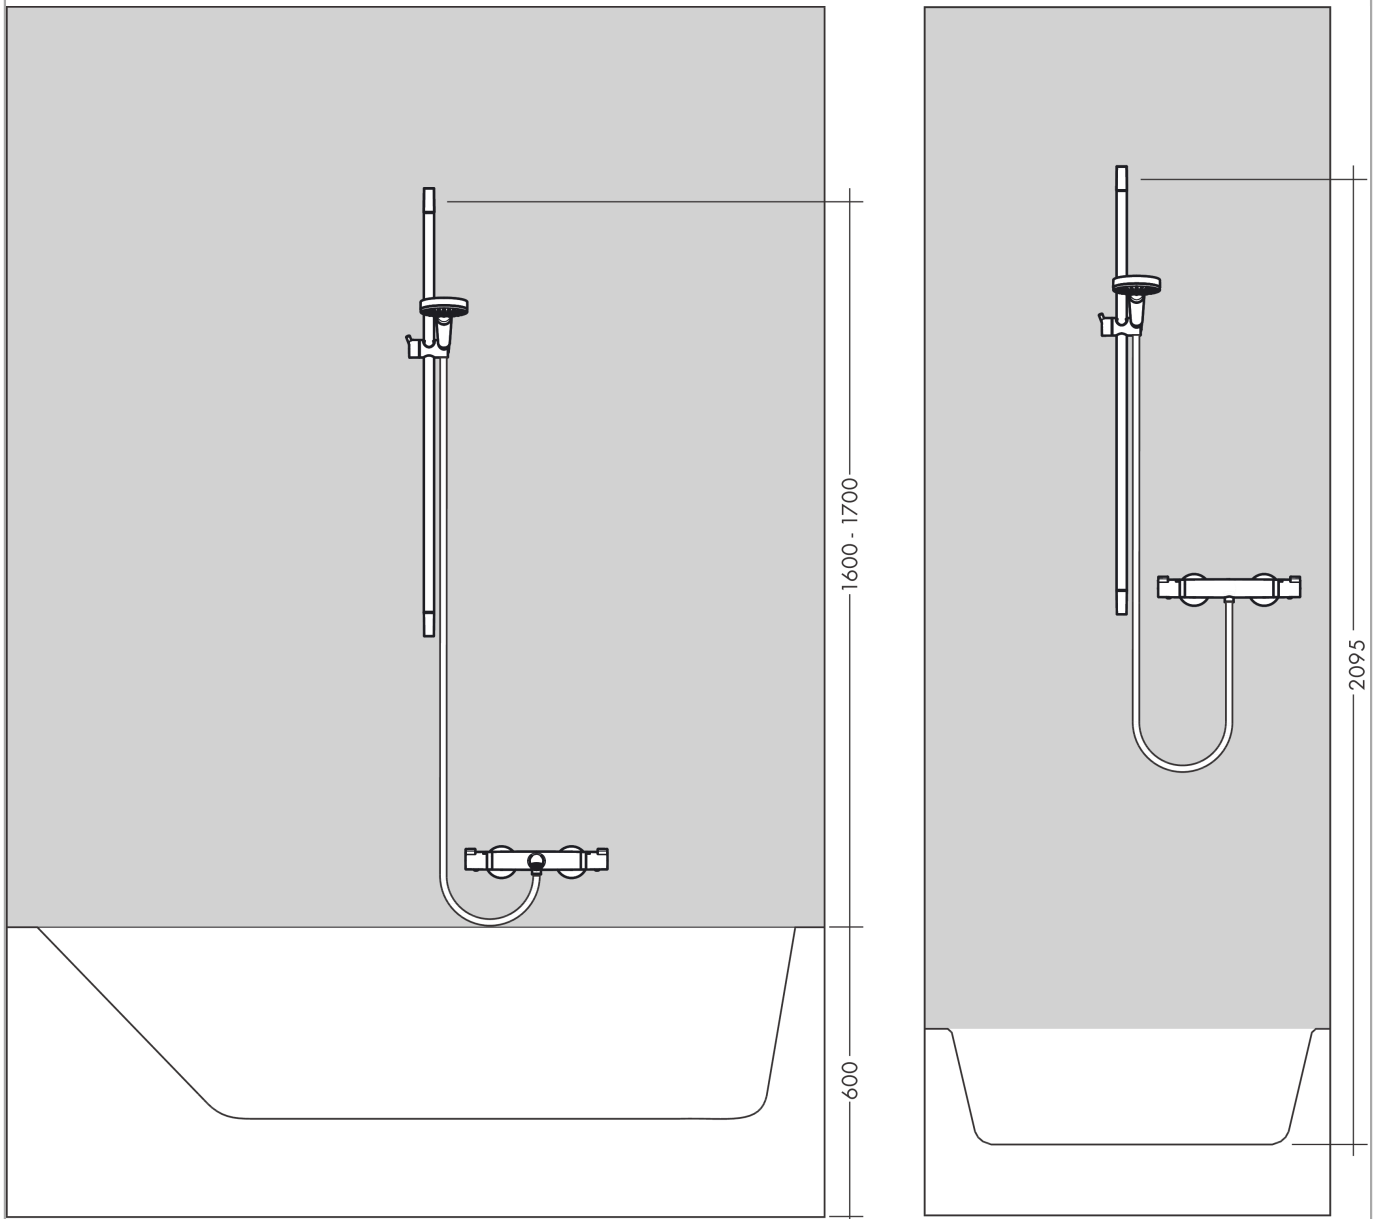

#### Caractéristiques

- comprenant: douchette, barre de douche, flexible de douche, curseur
- dimension: 110 mm
- Jet IntenseRain, Jet SoftRain, Jet Massage
- choix du jet facile grâce au bouton Select
- QuickClean : élimination des dépôts calcaires par simple passage du doigt sur le mousseur
- l'angle d'inclinaison du support de douchette à main est réglable jusqu'à 45°
- débit: 16 l/min sous 3 bars de pression
- supports muraux synthétique
- tube profilé: rond
- longueur du tube: 669 mm
- diamètre de la barre de douche: 22 mm
- distance de perçage: 625 mm
- pivot tournant côté douchette évitant la torsion du flexible
- E3, C1, A3, U3
- NF077\_375-M1

### Photo du produit

### Plan géométral

**Croma Select S**

**Set de douche Multi avec barre Unica'Croma 65 cm**

Finition: **Blanc/Chromé** Numéro d'article: **26560400**

**Schéma d'écoulement**

Les valeurs de consommation ont été mesurées dans la pratique, avec les robinetteries correspondantes (thermostat/mélangeur/vanne sous crépi)

**Croma Select S**  
**Set de douche Multi avec barre Unica'Croma 65 cm**  
 Finition: **Blanc/Chromé** Numéro d'article: **26560400**

Exemple de montage

**Croma Select S**  
**Set de douche Multi avec barre Unica'Croma 65 cm**  
 Finition: **Blanc/Chromé** Numéro d'article: **26560400**