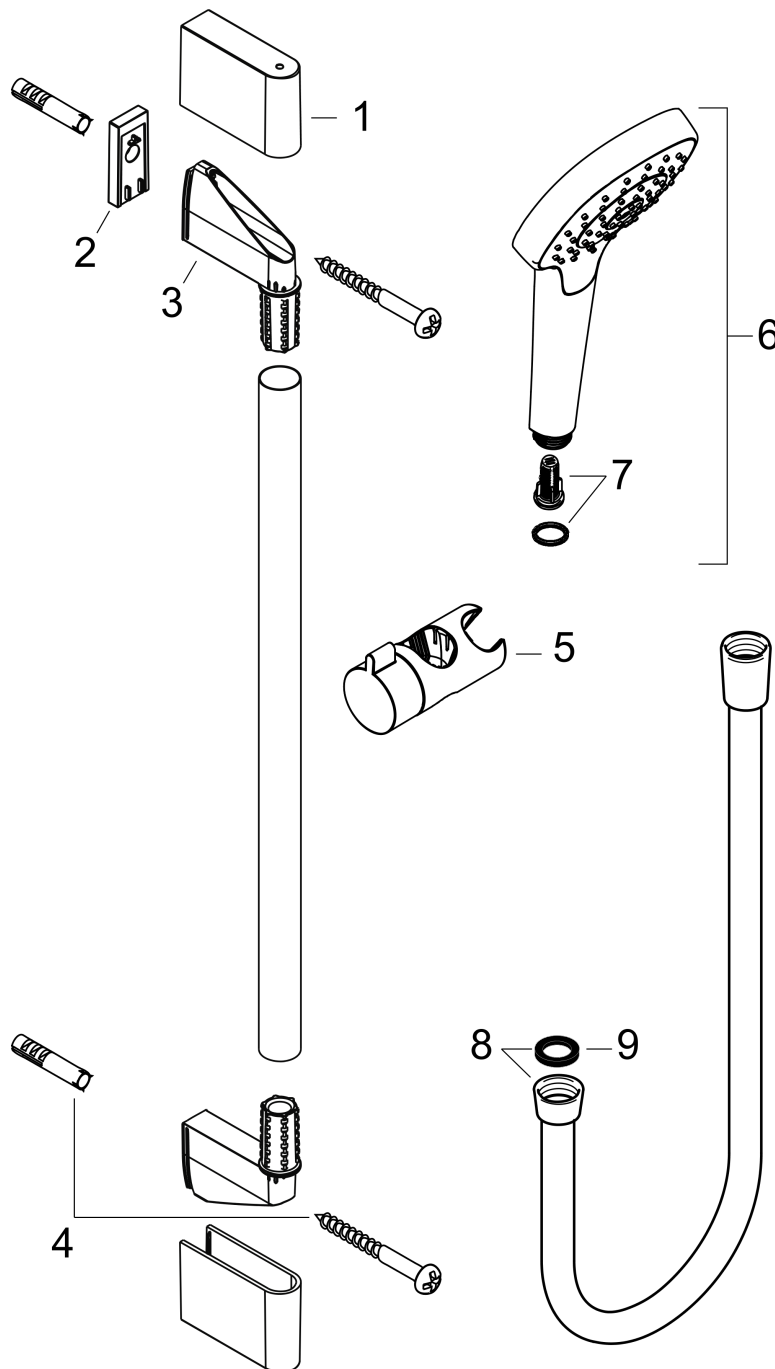

#### Caractéristiques

- comprenant: douchette, barre de douche, flexible de douche, curseur
- dimension: 110 mm
- Jet IntenseRain, Jet SoftRain, Jet Massage
- choix du jet facile grâce au bouton Select
- QuickClean : élimination des dépôts calcaires par simple passage du doigt sur le mousseur
- l'angle d'inclinaison du support de douchette à main est réglable jusqu'à 45°
- débit: 16 l/min sous 3 bars de pression
- supports muraux synthétique
- tube profilé: rond
- longueur du tube: 669 mm
- diamètre de la barre de douche: 22 mm
- distance de perçage: 625 mm
- pivot tournant côté douchette évitant la torsion du flexible
- E3, C1, A3, U3
- NF077\_375-M1

### Plan géométral

**Croma Select S**

**Set de douche Multi avec barre Unica'Croma 65 cm**

Finition: **Blanc/Chromé** Numéro d'article: **26560400**

**Schéma d'écoulement**

Les valeurs de consommation ont été mesurées dans la pratique, avec les robinetteries correspondantes (thermostat/mélangeur/vanne sous crépi)

**Croma Select S**  
**Set de douche Multi avec barre Unica'Croma 65 cm**  
 Finition: **Blanc/Chromé** Numéro d'article: **26560400**

Exemple de montage

**Croma Select S**  
**Set de douche Multi avec barre Unica'Croma 65 cm**  
 Finition: **Blanc/Chromé** Numéro d'article: **26560400**

Vue éclatée

Année de construction: >10/14

**Croma Select S****Set de douche Multi avec barre Unica'Croma 65 cm**Finition: **Blanc/Chromé** Numéro d'article: **26560400****Liste des pièces détachées**

Année de construction: &gt;10/14