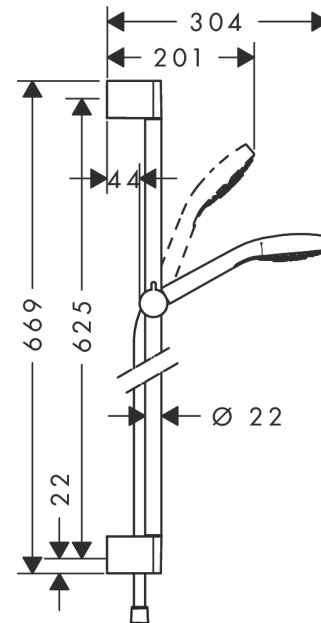

Plan géométral