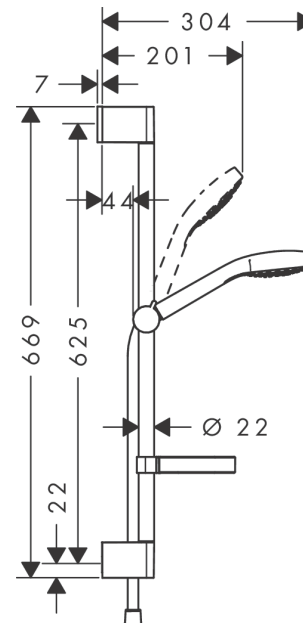

#### Caractéristiques

- comprenant : douchette, barre de douche, flexible de douche, curseur, porte-savon
- jet Rain, jet Turbo Rain, jet IntenseRain
- changement de jet via le bouton Select
- diamètre: 110 mm
- écrou tournant côté douchette évitant la torsion du flexible
- l'angle d'inclinaison coulissant peut être ajusté sur 45°
- débit: 15 l/min sous 3 bars de pression
- supports muraux chromés synthétique

### Plan géométral

**Croma Select S****Set de douche 110 Vario avec barre Unica'Croma 0,65m avec porte-savon**Surfaces: **blanc/chromé** Numéro d'article: **26566400****Exemple de montage**