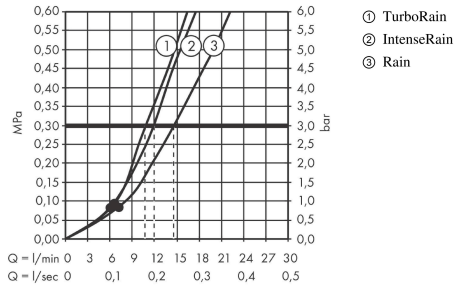

### Plan géométral

**Croma Select S**

**Set de douche Vario avec barre Unica'Croma 65 cm et porte-savon**

Finition: **Blanc/Chromé** Numéro d'article: **26566400**

**Schéma d'écoulement**

Les valeurs de consommation ont été mesurées dans la pratique, avec les robinetteries correspondantes (thermostat/mélangeur/vanne sous crépi)