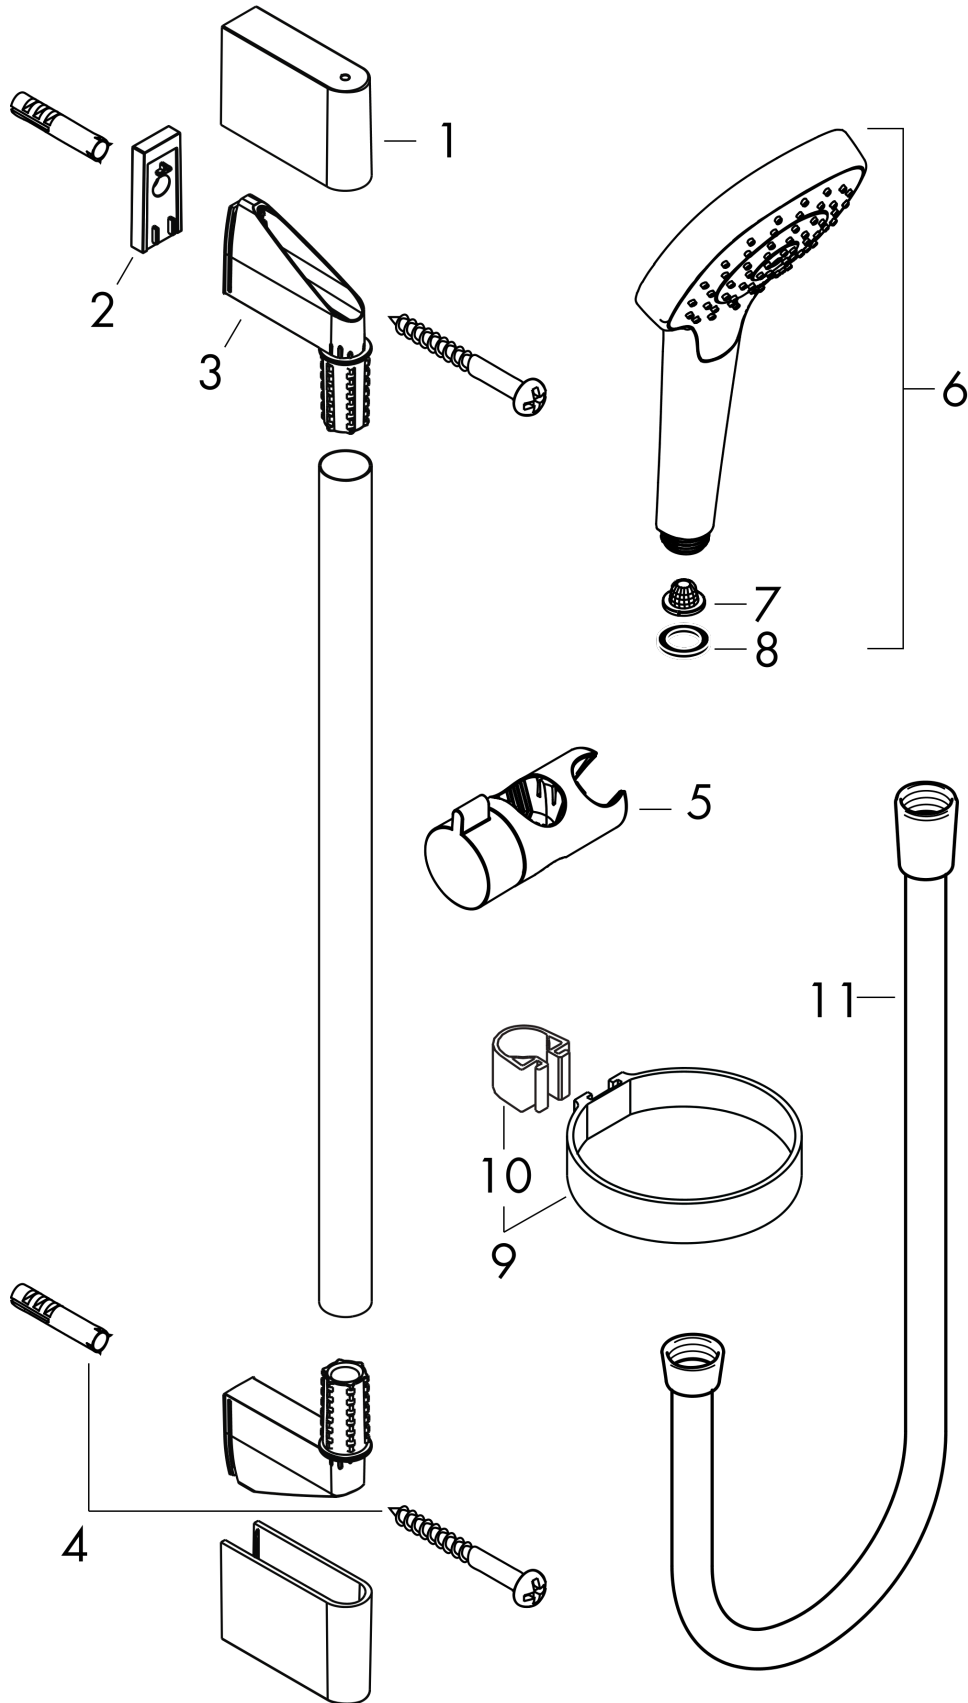

#### Caractéristiques

- comprenant: douchette, barre de douche, flexible de douche, curseur, porte-savon
- dimension: 110 mm
- Jet Rain, Jet TurboRain, Jet IntenseRain
- choix du jet facile grâce au bouton Select
- QuickClean : élimination des dépôts calcaires par simple passage du doigt sur le mousseur
- l'angle d'inclinaison du support de douchette à main est réglable jusqu'à 45°
- débit: 14,7 l/min sous 3 bars de pression
- supports muraux synthétique
- tube profilé: rond
- longueur du tube: 669 mm
- diamètre de la barre de douche: 22 mm
- distance de perçage: 625 mm
- pivot tournant côté douchette évitant la torsion du flexible
- E3, C1, A3, U3
- NF077\_375-M1

### Plan géométral

**Croma Select S**

**Set de douche Vario avec barre Unica'Croma 65 cm et porte-savon**

Finition: **Blanc/Chromé** Numéro d'article: **26566400**

**Schéma d'écoulement**

Les valeurs de consommation ont été mesurées dans la pratique, avec les robinetteries correspondantes (thermostat/mélangeur/vanne sous crépi)

**Croma Select S**  
**Set de douche Vario avec barre Unica'Croma 65 cm et porte-savon**  
 Finition: **Blanc/Chromé** Numéro d'article: **26566400**

Exemple de montage

**Croma Select S**  
**Set de douche Vario avec barre Unica'Croma 65 cm et porte-savon**  
 Finition: **Blanc/Chromé** Numéro d'article: **26566400**

Vue éclatée

Année de construction: >01/15

**Croma Select S****Set de douche Vario avec barre Unica'Croma 65 cm et porte-savon**Finition: **Blanc/Chromé** Numéro d'article: **26566400****Liste des pièces détachées**