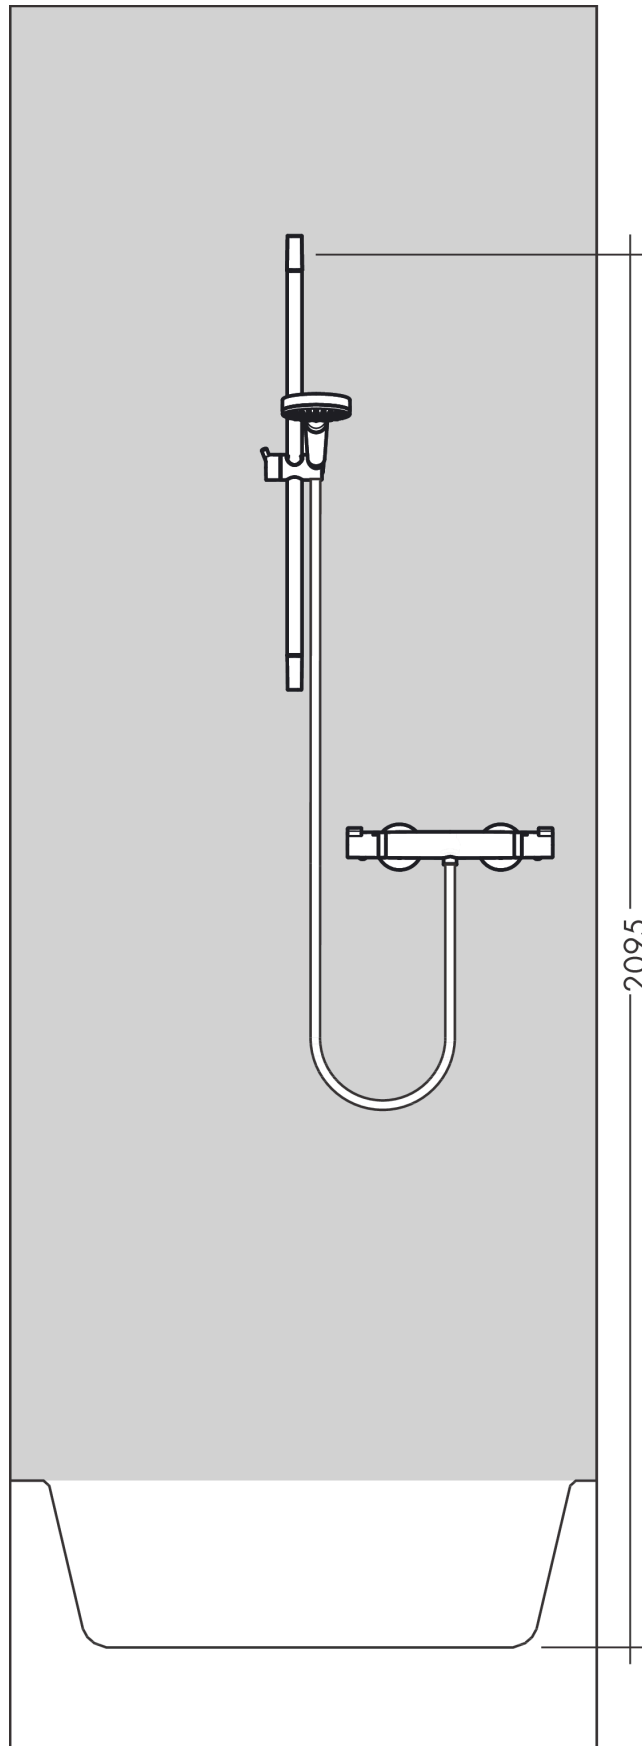

#### Caractéristiques

- comprenant: douchette, barre de douche, flexible de douche, curseur, porte-savon
- dimension: 110 mm
- Jet Rain, Jet TurboRain, Jet IntenseRain
- choix du jet facile grâce au bouton Select
- QuickClean : élimination des dépôts calcaires par simple passage du doigt sur le mousseur
- l'angle d'inclinaison du support de douchette à main est réglable jusqu'à 45°
- débit: 14,7 l/min sous 3 bars de pression
- supports muraux synthétique
- tube profilé: rond
- longueur du tube: 669 mm
- diamètre de la barre de douche: 22 mm
- distance de perçage: 625 mm
- pivot tournant côté douchette évitant la torsion du flexible
- E3, C1, A3, U3
- NF077\_375-M1

### Photo du produit

### Plan géométral

**Croma Select S**

**Set de douche Vario avec barre Unica'Croma 65 cm et porte-savon**

Finition: **Blanc/Chromé** Numéro d'article: **26566400**

**Schéma d'écoulement**

Les valeurs de consommation ont été mesurées dans la pratique, avec les robinetteries correspondantes (thermostat/mélangeur/vanne sous crépi)

**Croma Select S**  
**Set de douche Vario avec barre Unica'Croma 65 cm et porte-savon**  
 Finition: **Blanc/Chromé** Numéro d'article: **26566400**

Exemple de montage

**Croma Select S**  
**Set de douche Vario avec barre Unica'Croma 65 cm et porte-savon**  
 Finition: **Blanc/Chromé** Numéro d'article: **26566400**