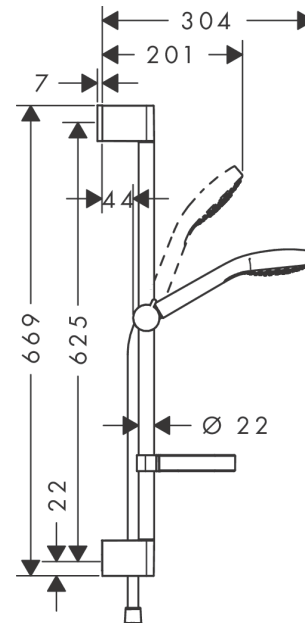

#### Caractéristiques

- comprenant: douchette, barre de douche, flexible de douche, curseur, porte-savon
- dimension: 110 mm
- Jet Rain, Jet TurboRain, Jet IntenseRain
- choix du jet facile grâce au bouton Select
- QuickClean : élimination des dépôts calcaires par simple passage du doigt sur le mousseur
- l'angle d'inclinaison du support de douchette à main est réglable jusqu'à 45°
- débit: 14,7 l/min sous 3 bars de pression
- supports muraux synthétique
- tube profilé: rond
- longueur du tube: 669 mm
- diamètre de la barre de douche: 22 mm
- distance de perçage: 625 mm
- pivot tournant côté douchette évitant la torsion du flexible
- E3, C1, A3, U3
- NF077\_375-M1

### Technologie

### Plan géométral

**Croma Select S**

**Set de douche Vario avec barre Unica'Croma 65 cm et porte-savon**

Finition: **Blanc/Chromé** Numéro d'article: **26566400**

**Schéma d'écoulement**

Les valeurs de consommation ont été mesurées dans la pratique, avec les robinetteries correspondantes (thermostat/mélangeur/vanne sous crépi)