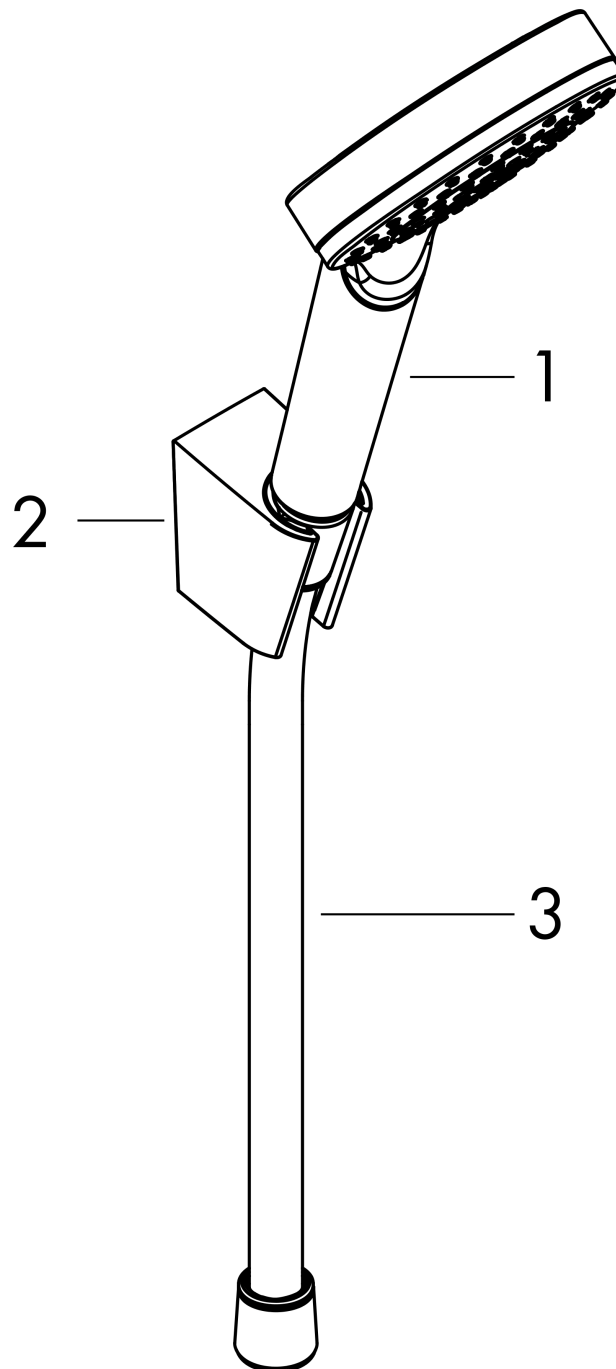

Crometta

Ensemble support mural et douchette 1jet EcoSmart avec flexible de douche 125 cm

Finition: **Blanc/Chromé** Numéro d'article: **26568400**

Description

Caractéristiques

- comprenant: douchette à main, support pour pommeau de douche, flexible de douche
- dimension du disque de jet: 100 mm
- Jet Rain
- Technologie QuickClean : Elimination du calcaire par un simple passage du doigt sur les picots en silicone.
- débit: 6,7 l/min sous 3 bars de pression
- pivot tournant côté douchette évitant la torsion du flexible
- longueur du flexible: 1250 mm
- fonction de support intégrée
- Support pour pommeau de douche synthétique
- montage mural: fixation par vis
- filtre rinçable
- E01, C1, A3, U3
- NF077_375-M1

Ensemble support mural et douchette 1jet EcoSmart avec flexible de douche 125 cm

Finition: **Blanc/Chromé** Numéro d'article: **26568400**

Schéma d'écoulement

Les valeurs de consommation ont été mesurées dans la pratique, avec les robinetteries correspondantes (thermostat/mélangeur/vanne sous crépi)

Crometta**Ensemble support mural et douchette 1jet EcoSmart avec flexible de douche 125 cm**Finition: **Blanc/Chromé** Numéro d'article: **26568400**

Vue éclatée

Année de construction: >04/16

Crometta

Ensemble support mural et douchette 1jet EcoSmart avec flexible de douche 125 cm

Finition: **Blanc/Chromé** Numéro d'article: **26568400**

Liste des pièces détachées

Année de construction: >04/16

Pos.	Description	Numéro d'article	GP	UE
1	douchette	26333400	-	1
2	support douchette	28331000	-	1
3	flexible Isiflex'B 1,60 m	28276000	-	1