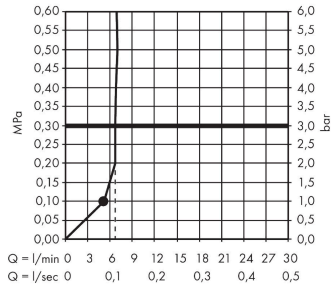

Crometta

Ensemble support mural et douchette 1jet EcoSmart avec flexible de douche 125 cm

Finition: **Blanc/Chromé** Numéro d'article: **26568400**

Description

Caractéristiques

- comprenant: douchette à main, support pour pommeau de douche, flexible de douche
- dimension du disque de jet: 100 mm
- Jet Rain
- Technologie QuickClean : Elimination du calcaire par un simple passage du doigt sur les picots en silicone.
- débit: 6,7 l/min sous 3 bars de pression
- pivot tournant côté douchette évitant la torsion du flexible
- longueur du flexible: 1250 mm
- fonction de support intégrée
- Support pour pommeau de douche synthétique
- montage mural: fixation par vis
- filtre rinçable
- E01, C1, A3, U3
- NF077_375-M1

Détails de l'article

EAN

4011097791937

Technologie

Certificats / Eco-Responsabilité

Photo du produit

Plan géométral

Crometta

Ensemble support mural et douchette 1jet EcoSmart avec flexible de douche 125 cm

Finition: **Blanc/Chromé** Numéro d'article: **26568400**

Schéma d'écoulement

Les valeurs de consommation ont été mesurées dans la pratique, avec les robinetteries correspondantes (thermostat/mélangeur/vanne sous crépi)