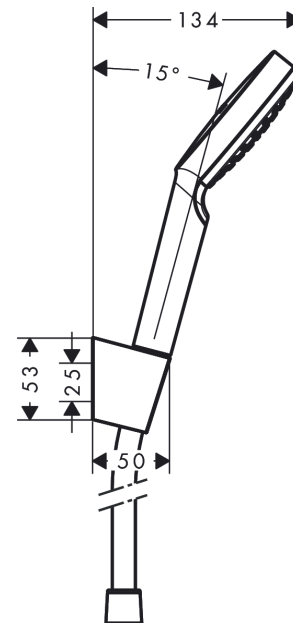

Crometta

Ensemble support mural et douchette 1jet EcoSmart avec flexible de douche 125 cm

Finition: **Blanc/Chromé** Numéro d'article: **26568400**

Description

Caractéristiques

- comprenant: douchette à main, support pour pommeau de douche, flexible de douche
- dimension du disque de jet: 100 mm
- Jet Rain
- Technologie QuickClean : Elimination du calcaire par un simple passage du doigt sur les picots en silicone.
- débit: 6,7 l/min sous 3 bars de pression
- pivot tournant côté douchette évitant la torsion du flexible
- longueur du flexible: 1250 mm
- fonction de support intégrée
- Support pour pommeau de douche synthétique
- montage mural: fixation par vis
- filtre rinçable
- E01, C1, A3, U3
- NF077_375-M1

Détails de l'article

EAN

4011097791937

Technologie

Certificats / Eco-Responsabilité

Photo du produit

Plan géométral

Crometta

Ensemble support mural et douchette 1jet EcoSmart avec flexible de douche 125 cm

Finition: **Blanc/Chromé** Numéro d'article: **26568400**

Schéma d'écoulement

Les valeurs de consommation ont été mesurées dans la pratique, avec les robinetteries correspondantes (thermostat/mélangeur/vanne sous crépi)

Finition: **Blanc/Chromé** Numéro d'article: **26568400**

Liste des pièces détachées

Année de construction: >04/16

Pos.	Description	Numéro d'article	GP	UE
1	douchette	26333400	-	1
2	support douchette	28331000	-	1
3	flexible Isiflex'B 1,60 m	28276000	-	1