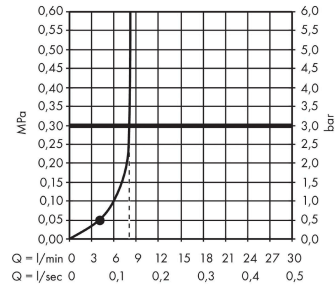

Crometta

Ensemble support mural et douchette 1jet EcoSmart avec flexible de douche 125 cm

Finition: **Blanc/Chromé** Numéro d'article: **26568400**

Description

Caractéristiques

- comprenant: douchette à main, support pour pommeau de douche, flexible de douche
- dimension du disque de jet: 100 mm
- Jet Rain
- Technologie QuickClean : Elimination du calcaire par un simple passage du doigt sur les picots en silicone.
- débit: 6,7 l/min sous 3 bars de pression
- pivot tournant côté douchette évitant la torsion du flexible
- longueur du flexible: 1250 mm
- fonction de support intégrée
- Support pour pommeau de douche synthétique
- montage mural: fixation par vis
- filtre rinçable
- E01, C1, A3, U3
- NF077_375-M1

Détails de l'article

EAN

4011097791937

Technologie

Certificats / Eco-Responsabilité

Photo du produit

Plan géométral

Crometta

Ensemble support mural et douchette 1jet EcoSmart avec flexible de douche 125 cm

Finition: **Blanc/Chromé** Numéro d'article: **26568400**

Schéma d'écoulement

Les valeurs de consommation ont été mesurées dans la pratique, avec les robinetteries correspondantes (thermostat/mélangeur/vanne sous crépi)