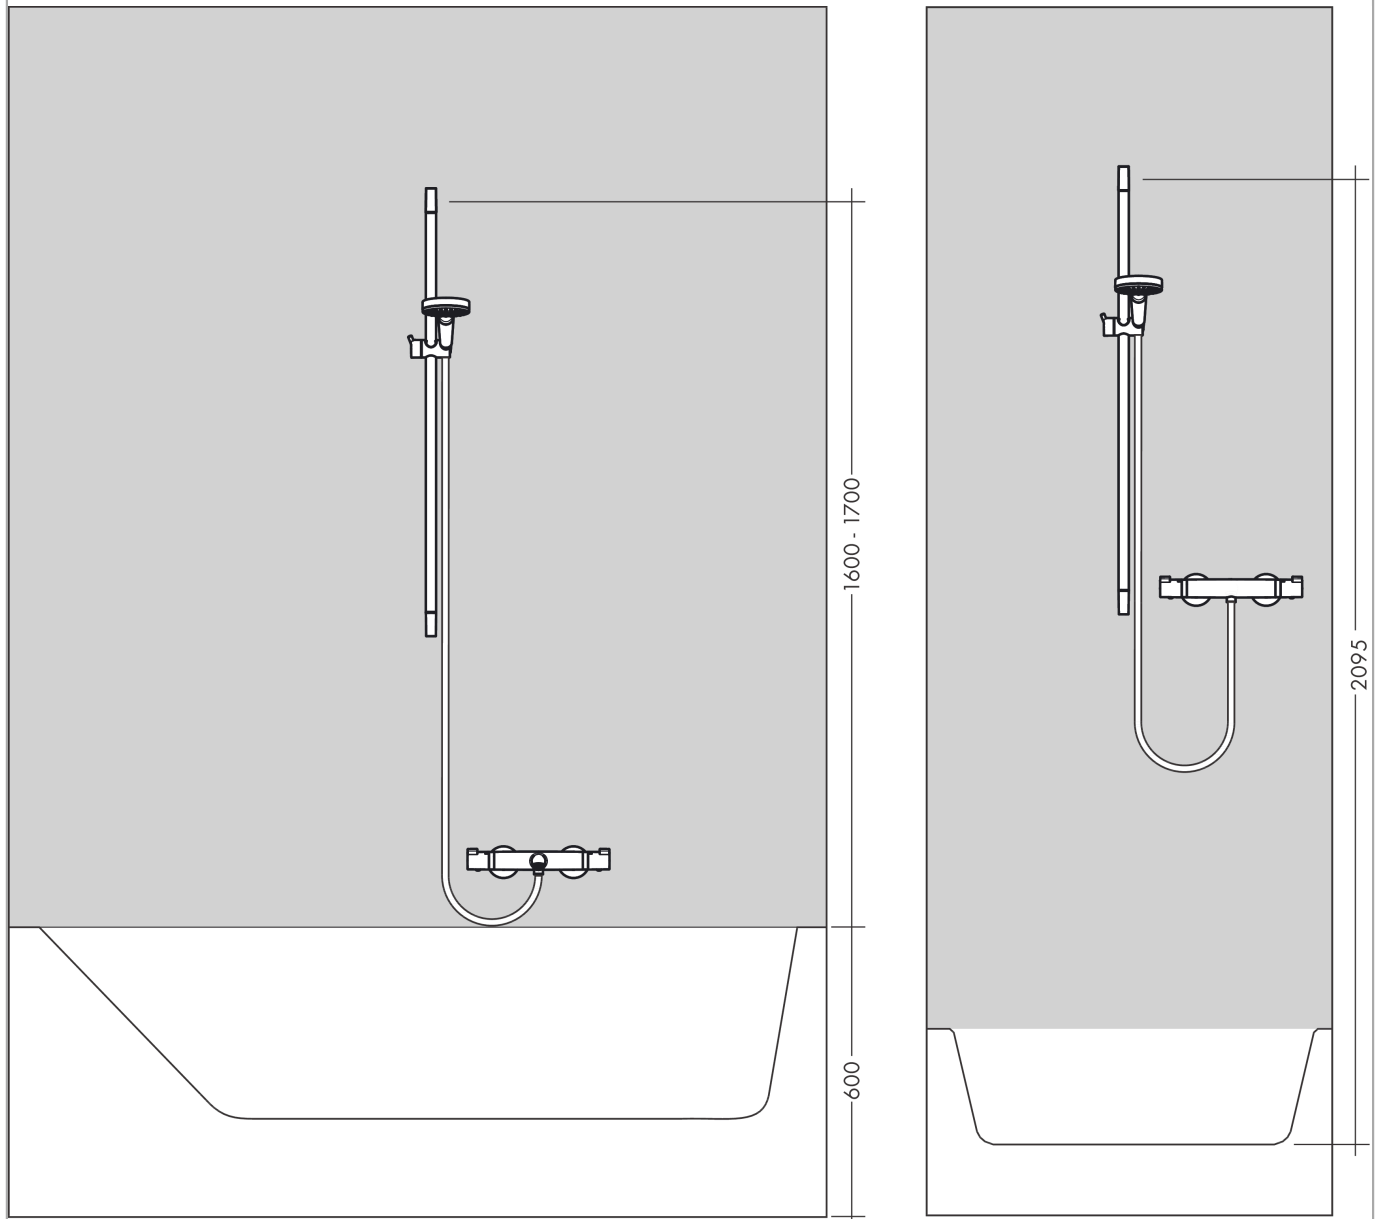

#### Caractéristiques

- comprenant : douchette, barre de douche, flexible de douche, curseur
- dimension: 110 mm
- jet SoftRain, jet IntenseRain, jet massage
- changement de jet via le bouton Select
- l'angle d'inclinaison coulissant peut être ajusté sur 45°
- débit: 16 l/min sous 3 bars de pression
- écrou tournant côté douchette évitant la torsion du flexible
- Montage mural: Vis de fixation
- supports muraux synthétique
- diamètre de la barre de douche: 22 mm
- profile du tube montant: rond
- ACS 19 ACC NY 347 France, valide jusqu'au 08.11.2024

### Photo du produit

### Plan géométral

**Croma Select E**

**Set de douche Multi avec barre Unica'Croma 65 cm**

Surfaces: **blanc/chromé** Numéro d'article: **26580400**

**Schéma d'écoulement**

Les valeurs de consommation ont été mesurées dans la pratique, avec les robinetteries correspondantes (thermostat/mélangeur/vanne sous crépi)

**Croma Select E**  
**Set de douche Multi avec barre Unica'Croma 65 cm**  
 Surfaces: **blanc/chromé** Numéro d'article: **26580400**

Exemple de montage

**Croma Select E**  
**Set de douche Multi avec barre Unica'Croma 65 cm**  
 Surfaces: **blanc/chromé** Numéro d'article: **26580400**