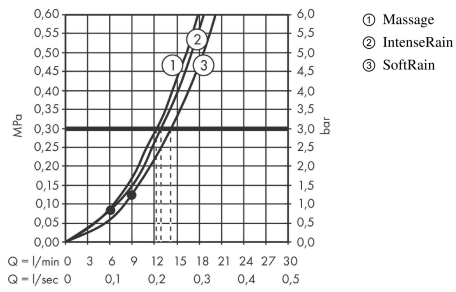

### Plan géométral

**Croma Select E**

**Set de douche Multi avec barre Unica'Croma 65 cm**

Surfaces: **blanc/chromé** Numéro d'article: **26580400**

**Schéma d'écoulement**

Les valeurs de consommation ont été mesurées dans la pratique, avec les robinetteries correspondantes (thermostat/mélangeur/vanne sous crépi)