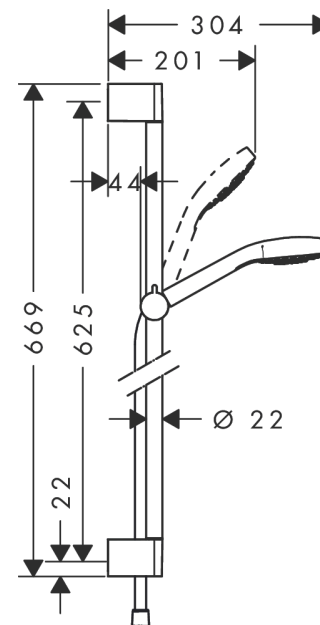

Croma Select E

Set de douche Multi avec barre Unica'Croma 65 cm

Surfaces: **blanc/chromé** Numéro d'article: **26580400**

Description

Caractéristiques

- comprenant : douchette, barre de douche, flexible de douche, curseur
- dimension: 110 mm
- jet SoftRain, jet IntenseRain, jet massage
- changement de jet via le bouton Select
- l'angle d'inclinaison coulissant peut être ajusté sur 45°
- débit: 16 l/min sous 3 bars de pression
- écrou tournant côté douchette évitant la torsion du flexible
- Montage mural: Vis de fixation
- supports muraux synthétique
- diamètre de la barre de douche: 22 mm
- profile du tube montant: rond
- ACS 19 ACC NY 347 France, valide jusqu'au 08.11.2024

Détails de l'article

EAN

4011097753911

Technologie

Certificats

Photo du produit

Plan géométral