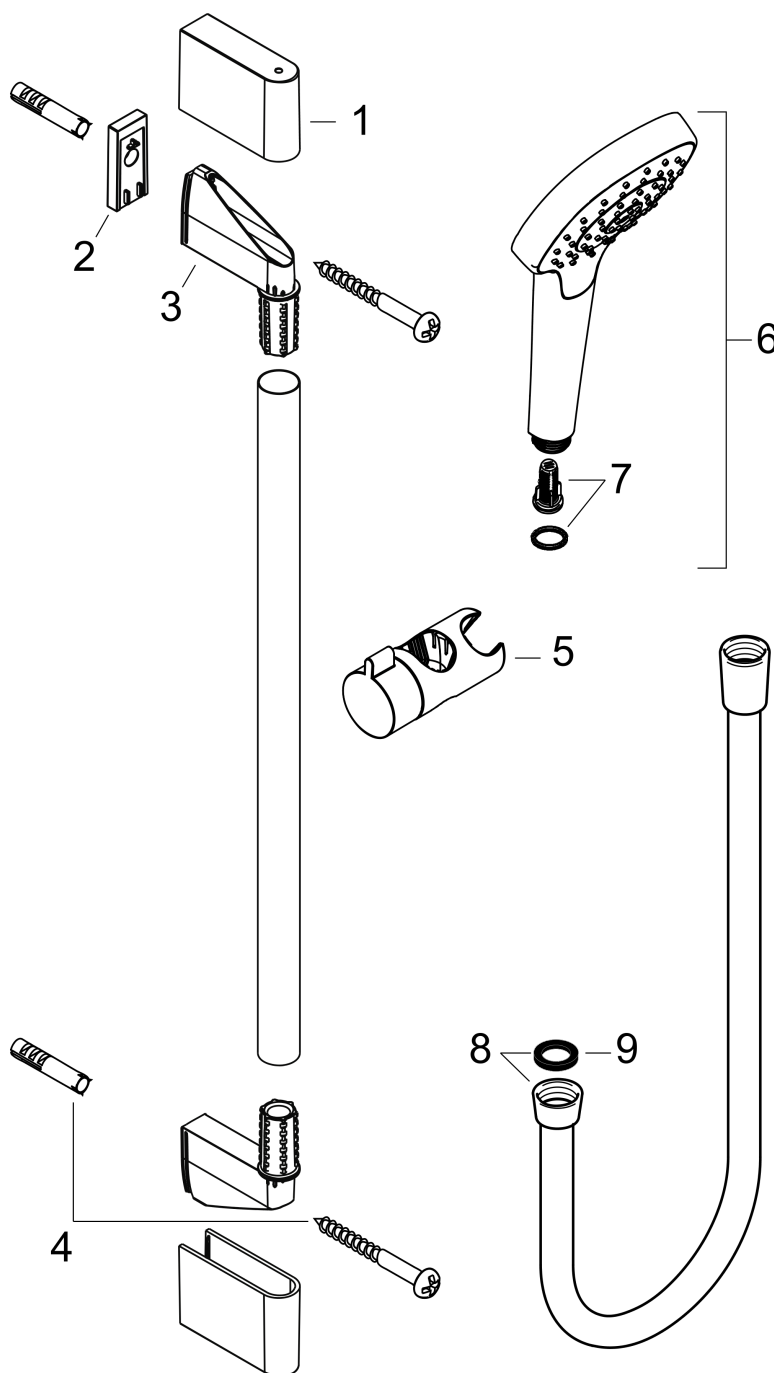

#### Caractéristiques

- comprenant : douchette, barre de douche, flexible de douche, curseur
- dimension: 110 mm
- jet SoftRain, jet IntenseRain, jet massage
- changement de jet via le bouton Select
- l'angle d'inclinaison coulissant peut être ajusté sur 45°
- débit: 16 l/min sous 3 bars de pression
- écrou tournant côté douchette évitant la torsion du flexible
- Montage mural: Vis de fixation
- supports muraux synthétique
- diamètre de la barre de douche: 22 mm
- profile du tube montant: rond
- ACS 19 ACC NY 347 France, valide jusqu'au 08.11.2024

### Plan géométral

**Croma Select E**

**Set de douche Multi avec barre Unica'Croma 65 cm**

Surfaces: **blanc/chromé** Numéro d'article: **26580400**

**Schéma d'écoulement**

Les valeurs de consommation ont été mesurées dans la pratique, avec les robinetteries correspondantes (thermostat/mélangeur/vanne sous crépi)

**Croma Select E**  
**Set de douche Multi avec barre Unica'Croma 65 cm**  
 Surfaces: **blanc/chromé** Numéro d'article: **26580400**

Exemple de montage

**Croma Select E**  
**Set de douche Multi avec barre Unica'Croma 65 cm**  
 Surfaces: **blanc/chromé** Numéro d'article: **26580400**

Vue éclatée

Année de construction: >11/14

**Croma Select E****Set de douche Multi avec barre Unica'Croma 65 cm**Surfaces: **blanc/chromé** Numéro d'article: **26580400****Liste des pièces détachées**

Année de construction: &gt;11/14