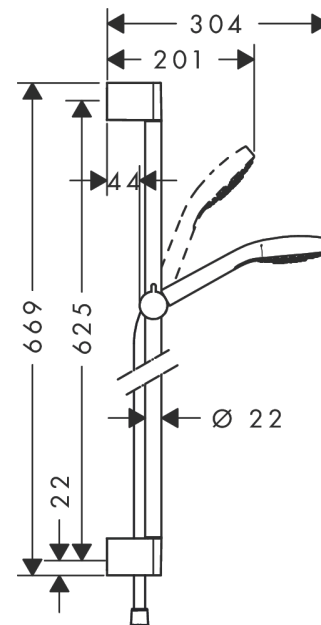

Croma Select E

Set de douche Vario avec barre Unica'Croma 65 cm

Finition: **Blanc/Chromé** Numéro d'article: **26582400**

Description

Caractéristiques

- comprenant: douchette, barre de douche, flexible de douche, curseur
- dimension: 110 mm
- Jet TurboRain, Jet IntenseRain, Jet Rain
- choix du jet facile grâce au bouton Select
- QuickClean : élimination des dépôts calcaires par simple passage du doigt sur le mousseur
- l'angle d'inclinaison du support de douchette à main est réglable jusqu'à 45°
- débit: 14,7 l/min sous 3 bars de pression
- supports muraux synthétique
- tube profilé: rond
- longueur du tube: 669 mm
- diamètre de la barre de douche: 22 mm
- distance de perçage: 625 mm
- pivot tournant côté douchette évitant la torsion du flexible
- E3, C1, A3, U3
- NF077_375-M1

Détails de l'article

EAN

4011097753904

Technologie

Certificats / Eco-Responsabilité

Photo du produit

Plan géométral

Croma Select E

Set de douche Vario avec barre Unica'Croma 65 cm

Finition: **Blanc/Chromé** Numéro d'article: **26582400**

Schéma d'écoulement

Les valeurs de consommation ont été mesurées dans la pratique, avec les robinetteries correspondantes (thermostat/mélangeur/vanne sous crépi)

Vue éclatée

Année de construction: >11/14

Croma Select E**Set de douche Vario avec barre Unica'Croma 65 cm**Finition: **Blanc/Chromé** Numéro d'article: **26582400****Liste des pièces détachées**

Année de construction: >11/14