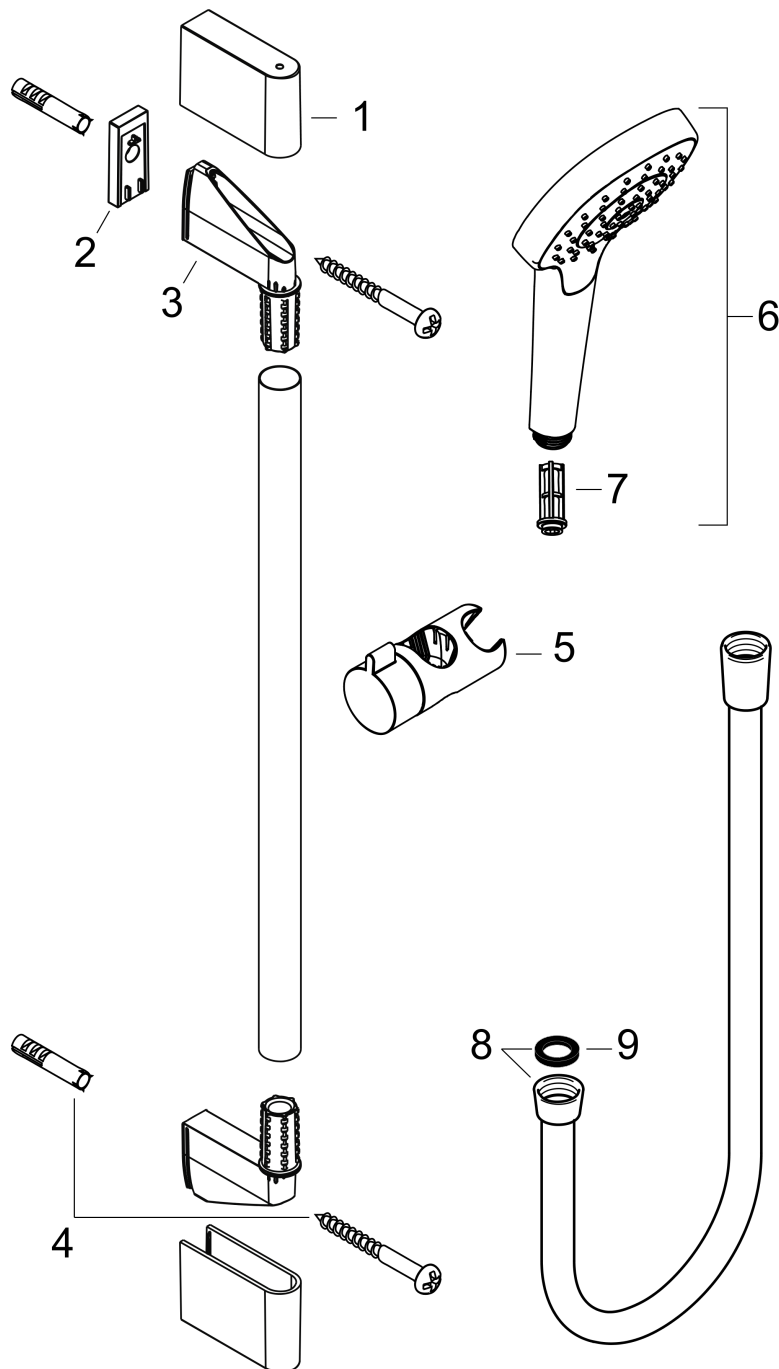

Croma Select E

Set de douche Vario avec barre Unica'Croma 65 cm

Finition: **Blanc/Chromé** Numéro d'article: **26582400**

Description

Caractéristiques

- comprenant: douchette, barre de douche, flexible de douche, curseur
- dimension: 110 mm
- Jet TurboRain, Jet IntenseRain, Jet Rain
- choix du jet facile grâce au bouton Select
- QuickClean : élimination des dépôts calcaires par simple passage du doigt sur le mousseur
- l'angle d'inclinaison du support de douchette à main est réglable jusqu'à 45°
- débit: 14,7 l/min sous 3 bars de pression
- supports muraux synthétique
- tube profilé: rond
- longueur du tube: 669 mm
- diamètre de la barre de douche: 22 mm
- distance de perçage: 625 mm
- pivot tournant côté douchette évitant la torsion du flexible
- E3, C1, A3, U3
- NF077_375-M1

Set de douche Vario avec barre Unica'Croma 65 cm

Finition: **Blanc/Chromé** Numéro d'article: **26582400**

Schéma d'écoulement

Les valeurs de consommation ont été mesurées dans la pratique, avec les robinetteries correspondantes (thermostat/mélangeur/vanne sous crépi)

Croma Select E
Set de douche Vario avec barre Unica'Croma 65 cm
 Finition: **Blanc/Chromé** Numéro d'article: **26582400**

Exemple de montage

Croma Select E
Set de douche Vario avec barre Unica'Croma 65 cm
 Finition: **Blanc/Chromé** Numéro d'article: **26582400**

Vue éclatée

Année de construction: >11/14

Croma Select E**Set de douche Vario avec barre Unica'Croma 65 cm**Finition: **Blanc/Chromé** Numéro d'article: **26582400****Liste des pièces détachées**

Année de construction: >11/14