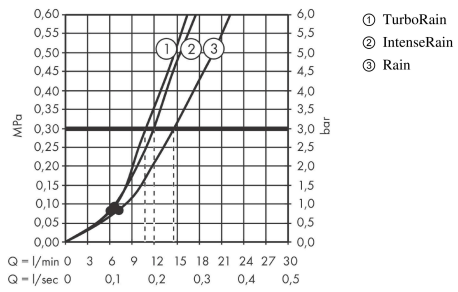

Croma Select E

Set de douche Vario avec barre Unica'Croma 65 cm

Finition: **Blanc/Chromé** Numéro d'article: **26582400**

Schéma d'écoulement

Les valeurs de consommation ont été mesurées dans la pratique, avec les robinetteries correspondantes (thermostat/mélangeur/vanne sous crépi)