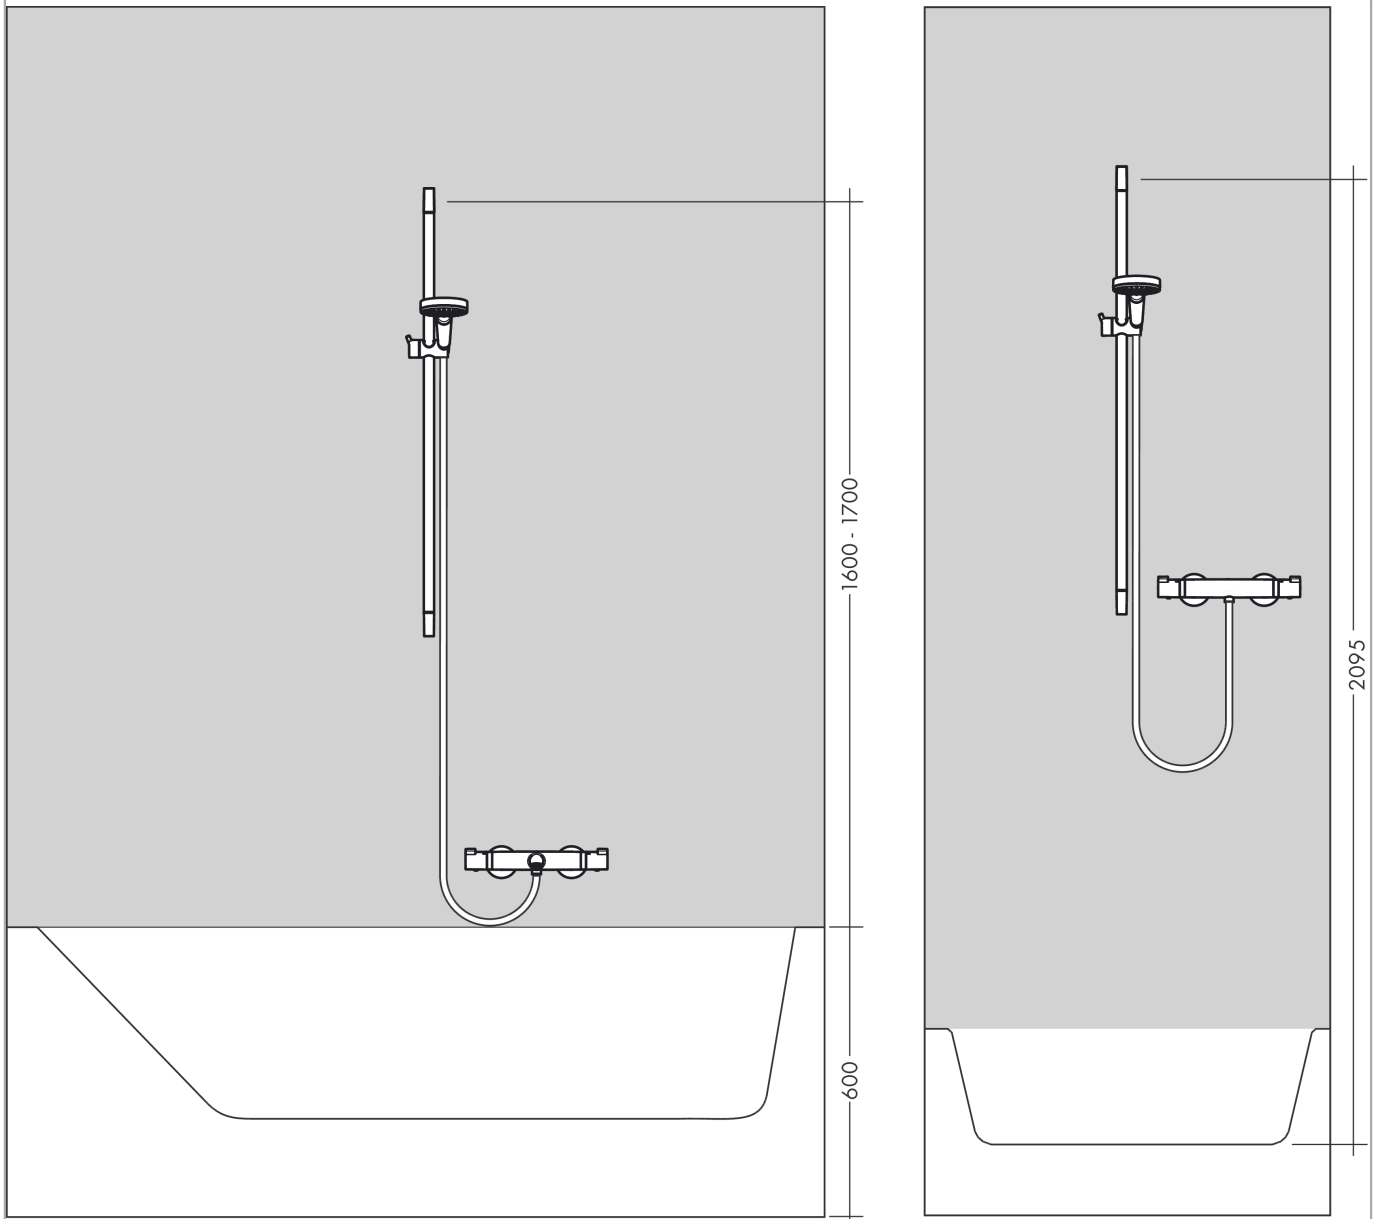

Croma Select E

Set de douche 1jet avec barre Unica'Croma 65 cm

Surfaces: **blanc/chromé** Numéro d'article: **26584400**

Description

Caractéristiques

- comprenant : douchette, barre de douche, flexible de douche, curseur
- dimension: 110 mm
- jet Rain
- l'angle d'inclinaison coulissant peut être ajusté sur 45°.
- débit: 16 l/min sous 3 bars de pression
- écrou tournant côté douchette évitant la torsion du flexible
- Montage mural: Vis de fixation
- supports muraux synthétique
- diamètre de la barre de douche: 22 mm
- profile du tube montant: rond
- ACS 19 ACC NY 347 France, valide jusqu'au 08.11.2024

Set de douche 1jet avec barre Unica'Croma 65 cm

Surfaces: **blanc/chromé** Numéro d'article: **26584400**

Schéma d'écoulement

Les valeurs de consommation ont été mesurées dans la pratique, avec les robinetteries correspondantes (thermostat/mélangeur/vanne sous crépi)

Croma Select E

Set de douche 1jet avec barre Unica'Croma 65 cm

Surfaces: **blanc/chromé** Numéro d'article: **26584400**

Exemple de montage

Croma Select E

Set de douche 1jet avec barre Unica'Croma 65 cm

Surfaces: **blanc/chromé** Numéro d'article: **26584400**

Vue éclatée

Année de construction: >11/14

Croma Select E

Set de douche 1jet avec barre Unica'Croma 65 cm

Surfaces: **blanc/chromé** Numéro d'article: **26584400**

Liste des pièces détachées

Année de construction: >11/14