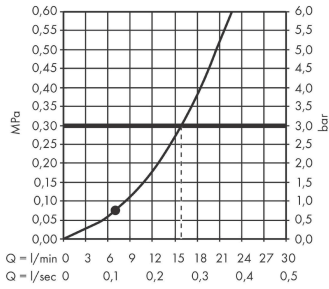

Croma Select E

Set de douche 1jet avec barre Unica'Croma 65 cm

Surfaces: **blanc/chromé** Numéro d'article: **26584400**

Schéma d'écoulement

Les valeurs de consommation ont été mesurées dans la pratique, avec les robinetteries correspondantes (thermostat/mélangeur/vanne sous crépi)