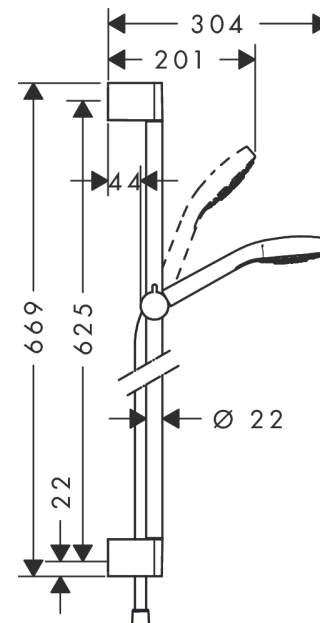

Croma Select E

Set de douche 1jet avec barre Unica'Croma 65 cm

Surfaces: **blanc/chromé** Numéro d'article: **26584400**

Description

Caractéristiques

- comprenant : douchette, barre de douche, flexible de douche, curseur
- dimension: 110 mm
- jet Rain
- l'angle d'inclinaison coulissant peut être ajusté sur 45°.
- débit: 16 l/min sous 3 bars de pression
- écrou tournant côté douchette évitant la torsion du flexible
- Montage mural: Vis de fixation
- supports muraux synthétique
- diamètre de la barre de douche: 22 mm
- profile du tube montant: rond
- ACS 19 ACC NY 347 France, valide jusqu'au 08.11.2024

Détails de l'article

EAN

4011097753898

Technologie

Certificats

Photo du produit

Plan géométral

Croma Select E

Set de douche 1jet avec barre Unica'Croma 65 cm

Surfaces: **blanc/chromé** Numéro d'article: **26584400**

Schéma d'écoulement

Les valeurs de consommation ont été mesurées dans la pratique, avec les robinetteries correspondantes (thermostat/mélangeur/vanne sous crépi)

Pos.	Description	Numéro d'article	GP	UE
1	cache	95217000	-	1
2	cale de compensation 7 mm	97450000	-	1
3	fixation murale	95218000	-	1
4	set de fixation	96179000	-	1
5	curseur complet	92366000	-	1
6	douchette	26814400	-	1
7	élément-filtre	97708000	-	1
8	flexible Isiflex'B 1,60 m	28276000	-	1
9	joint	98058000	-	1