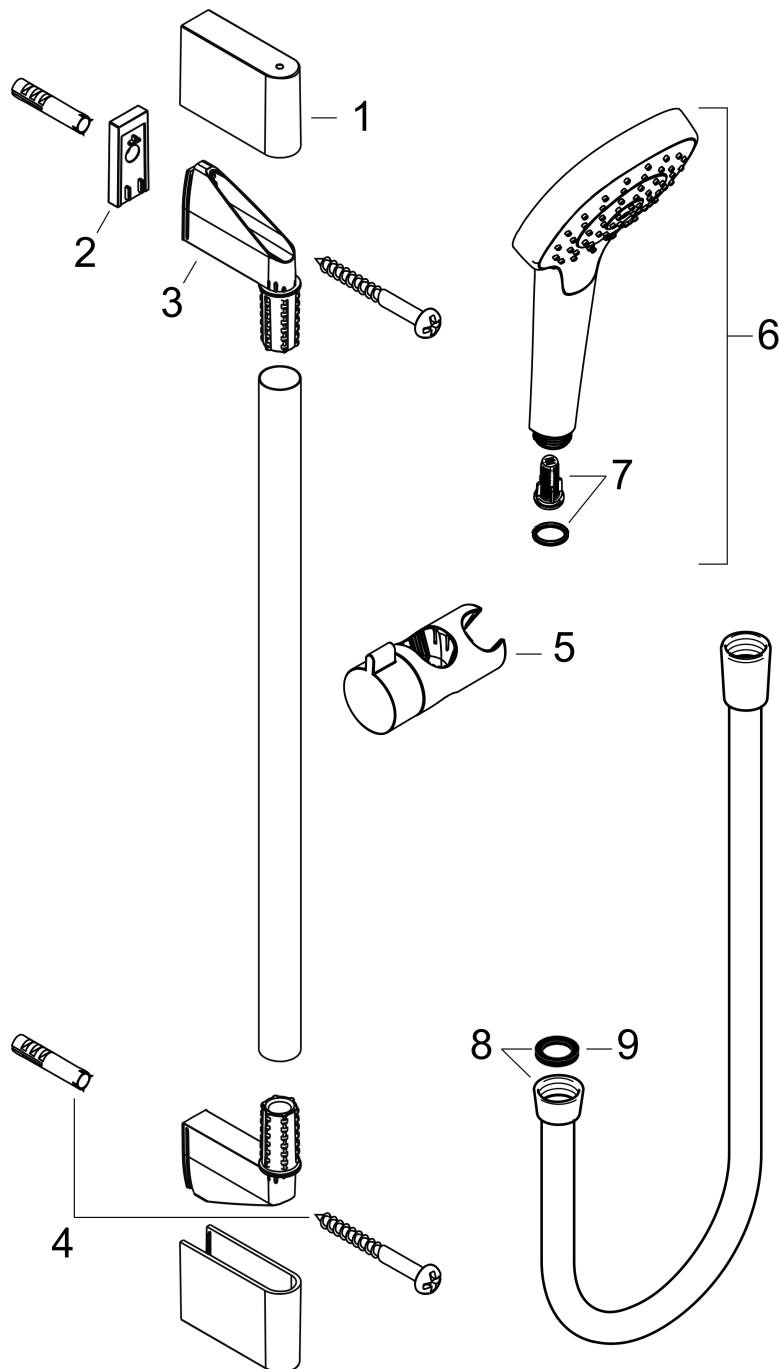

Croma Select E

Set de douche 1jet avec barre Unica'Croma 65 cm

Surfaces: **blanc/chromé** Numéro d'article: **26584400**

Description

Caractéristiques

- comprenant : douchette, barre de douche, flexible de douche, curseur
- dimension: 110 mm
- jet Rain
- l'angle d'inclinaison coulissant peut être ajusté sur 45°.
- débit: 16 l/min sous 3 bars de pression
- écrou tournant côté douchette évitant la torsion du flexible
- Montage mural: Vis de fixation
- supports muraux synthétique
- diamètre de la barre de douche: 22 mm
- profile du tube montant: rond
- ACS 19 ACC NY 347 France, valide jusqu'au 08.11.2024

Set de douche 1jet avec barre Unica'Croma 65 cm

Surfaces: **blanc/chromé** Numéro d'article: **26584400**

Schéma d'écoulement

Les valeurs de consommation ont été mesurées dans la pratique, avec les robinetteries correspondantes (thermostat/mélangeur/vanne sous crépi)

Croma Select E

Set de douche 1jet avec barre Unica'Croma 65 cm

Surfaces: **blanc/chromé** Numéro d'article: **26584400**

Exemple de montage

Croma Select E

Set de douche 1jet avec barre Unica'Croma 65 cm

Surfaces: **blanc/chromé** Numéro d'article: **26584400**

Vue éclatée

Année de construction: >11/14

Croma Select E

Set de douche 1jet avec barre Unica'Croma 65 cm

Surfaces: **blanc/chromé** Numéro d'article: **26584400**

Liste des pièces détachées

Année de construction: >11/14