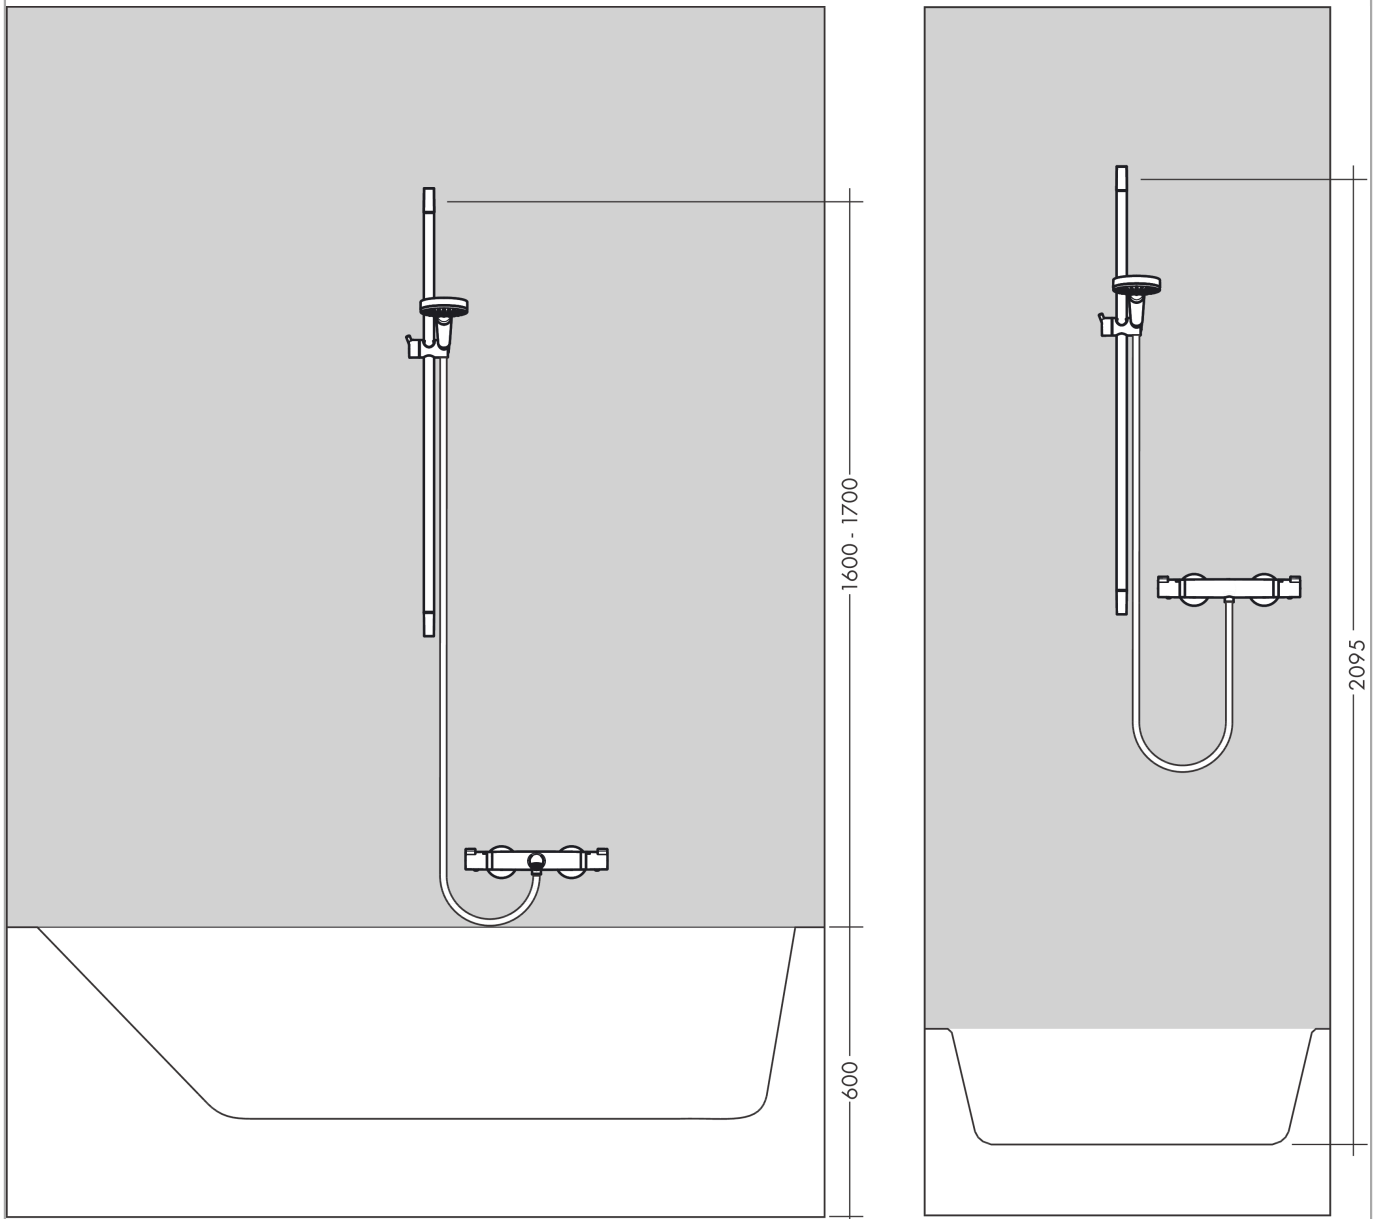

Croma Select E

Set de douche Multi avec barre Unica'Croma 90 cm

Surfaces: **blanc/chromé** Numéro d'article: **26590400**

Description

Caractéristiques

- comprenant : douchette, barre de douche, flexible de douche, curseur
- dimension: 110 mm
- jet SoftRain, jet IntenseRain, jet massage
- changement de jet via le bouton Select
- l'angle d'inclinaison coulissant peut être ajusté sur 45°
- débit: 16 l/min sous 3 bars de pression
- écrou tournant côté douchette évitant la torsion du flexible
- Montage mural: Vis de fixation
- supports muraux synthétique
- diamètre de la barre de douche: 22 mm
- profile du tube montant: rond
- ACS 19 ACC NY 347 France, valide jusqu'au 08.11.2024

Set de douche Multi avec barre Unica'Croma 90 cm

Surfaces: **blanc/chromé** Numéro d'article: **26590400**

Schéma d'écoulement

Les valeurs de consommation ont été mesurées dans la pratique, avec les robinetteries correspondantes (thermostat/mélangeur/vanne sous crépi)

Croma Select E
Set de douche Multi avec barre Unica'Croma 90 cm
 Surfaces: **blanc/chromé** Numéro d'article: **26590400**

Exemple de montage

Croma Select E
Set de douche Multi avec barre Unica'Croma 90 cm
 Surfaces: **blanc/chromé** Numéro d'article: **26590400**

Vue éclatée

Année de construction: >11/14

Croma Select E**Set de douche Multi avec barre Unica'Croma 90 cm**Surfaces: **blanc/chromé** Numéro d'article: **26590400****Liste des pièces détachées**

Année de construction: >11/14