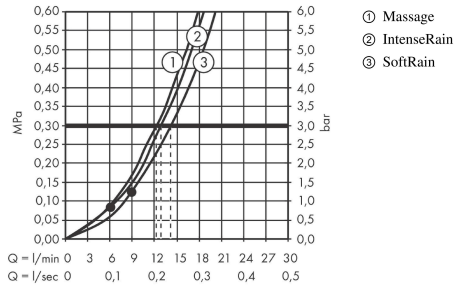

Croma Select E

Set de douche Multi avec barre Unica'Croma 90 cm

Surfaces: **blanc/chromé** Numéro d'article: **26590400**

Description

Caractéristiques

- comprenant : douchette, barre de douche, flexible de douche, curseur
- dimension: 110 mm
- jet SoftRain, jet IntenseRain, jet massage
- changement de jet via le bouton Select
- l'angle d'inclinaison coulissant peut être ajusté sur 45°
- débit: 16 l/min sous 3 bars de pression
- écrou tournant côté douchette évitant la torsion du flexible
- Montage mural: Vis de fixation
- supports muraux synthétique
- diamètre de la barre de douche: 22 mm
- profile du tube montant: rond
- ACS 19 ACC NY 347 France, valide jusqu'au 08.11.2024

Set de douche Multi avec barre Unica'Croma 90 cm

Surfaces: **blanc/chromé** Numéro d'article: **26590400**

Schéma d'écoulement

Les valeurs de consommation ont été mesurées dans la pratique, avec les robinetteries correspondantes (thermostat/mélangeur/vanne sous crépi)