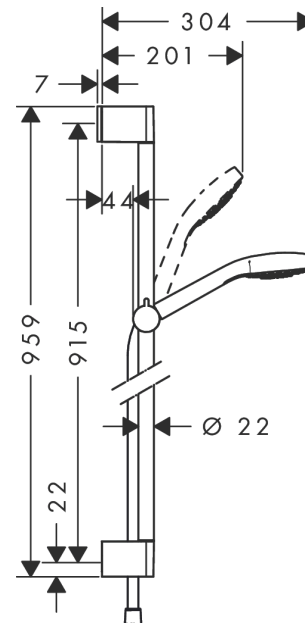

Croma Select E

Set de douche Multi avec barre Unica'Croma 90 cm

Surfaces: **blanc/chromé** Numéro d'article: **26590400**

Description

Caractéristiques

- comprenant : douchette, barre de douche, flexible de douche, curseur
- dimension: 110 mm
- jet SoftRain, jet IntenseRain, jet massage
- changement de jet via le bouton Select
- l'angle d'inclinaison coulissant peut être ajusté sur 45°
- débit: 16 l/min sous 3 bars de pression
- écrou tournant côté douchette évitant la torsion du flexible
- Montage mural: Vis de fixation
- supports muraux synthétique
- diamètre de la barre de douche: 22 mm
- profile du tube montant: rond
- ACS 19 ACC NY 347 France, valide jusqu'au 08.11.2024

Détails de l'article

EAN

4011097753881

Technologie

Certificats

Photo du produit

Plan géométral

Croma Select E

Set de douche Multi avec barre Unica'Croma 90 cm

Surfaces: **blanc/chromé** Numéro d'article: **26590400**

Schéma d'écoulement

Les valeurs de consommation ont été mesurées dans la pratique, avec les robinetteries correspondantes (thermostat/mélangeur/vanne sous crépi)

Pos.	Description	Numéro d'article	GP	UE
1	cache	95217000	-	1
2	cale de compensation 7 mm	97450000	-	1
3	fixation murale	95218000	-	1
4	set de fixation	96179000	-	1
5	curseur complet	92366000	-	1
6	douchette	26810400	-	1
7	élément-filtre	97708000	-	1
8	flexible Isiflex'B 1,60 m	28276000	-	1
9	joint	98058000	-	1