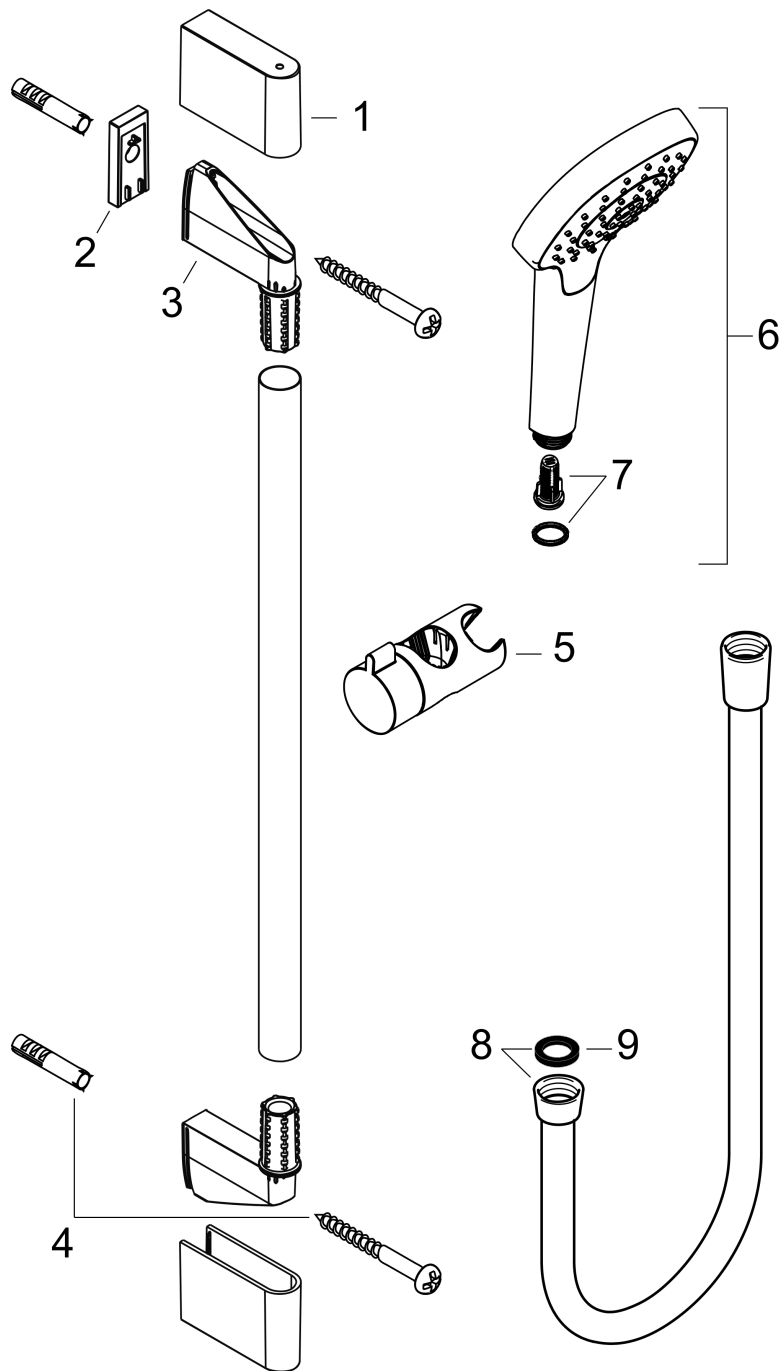

Croma Select E

Set de douche Multi avec barre Unica'Croma 90 cm

Surfaces: **blanc/chromé** Numéro d'article: **26590400**

Description

Caractéristiques

- comprenant : douchette, barre de douche, flexible de douche, curseur
- dimension: 110 mm
- jet SoftRain, jet IntenseRain, jet massage
- changement de jet via le bouton Select
- l'angle d'inclinaison coulissant peut être ajusté sur 45°
- débit: 16 l/min sous 3 bars de pression
- écrou tournant côté douchette évitant la torsion du flexible
- Montage mural: Vis de fixation
- supports muraux synthétique
- diamètre de la barre de douche: 22 mm
- profile du tube montant: rond
- ACS 19 ACC NY 347 France, valide jusqu'au 08.11.2024

Set de douche Multi avec barre Unica'Croma 90 cm

Surfaces: **blanc/chromé** Numéro d'article: **26590400**

Schéma d'écoulement

Les valeurs de consommation ont été mesurées dans la pratique, avec les robinetteries correspondantes (thermostat/mélangeur/vanne sous crépi)

Croma Select E
Set de douche Multi avec barre Unica'Croma 90 cm
 Surfaces: **blanc/chromé** Numéro d'article: **26590400**

Exemple de montage

Croma Select E
Set de douche Multi avec barre Unica'Croma 90 cm
 Surfaces: **blanc/chromé** Numéro d'article: **26590400**

Vue éclatée

Année de construction: >11/14

Croma Select E**Set de douche Multi avec barre Unica'Croma 90 cm**Surfaces: **blanc/chromé** Numéro d'article: **26590400****Liste des pièces détachées**

Année de construction: >11/14