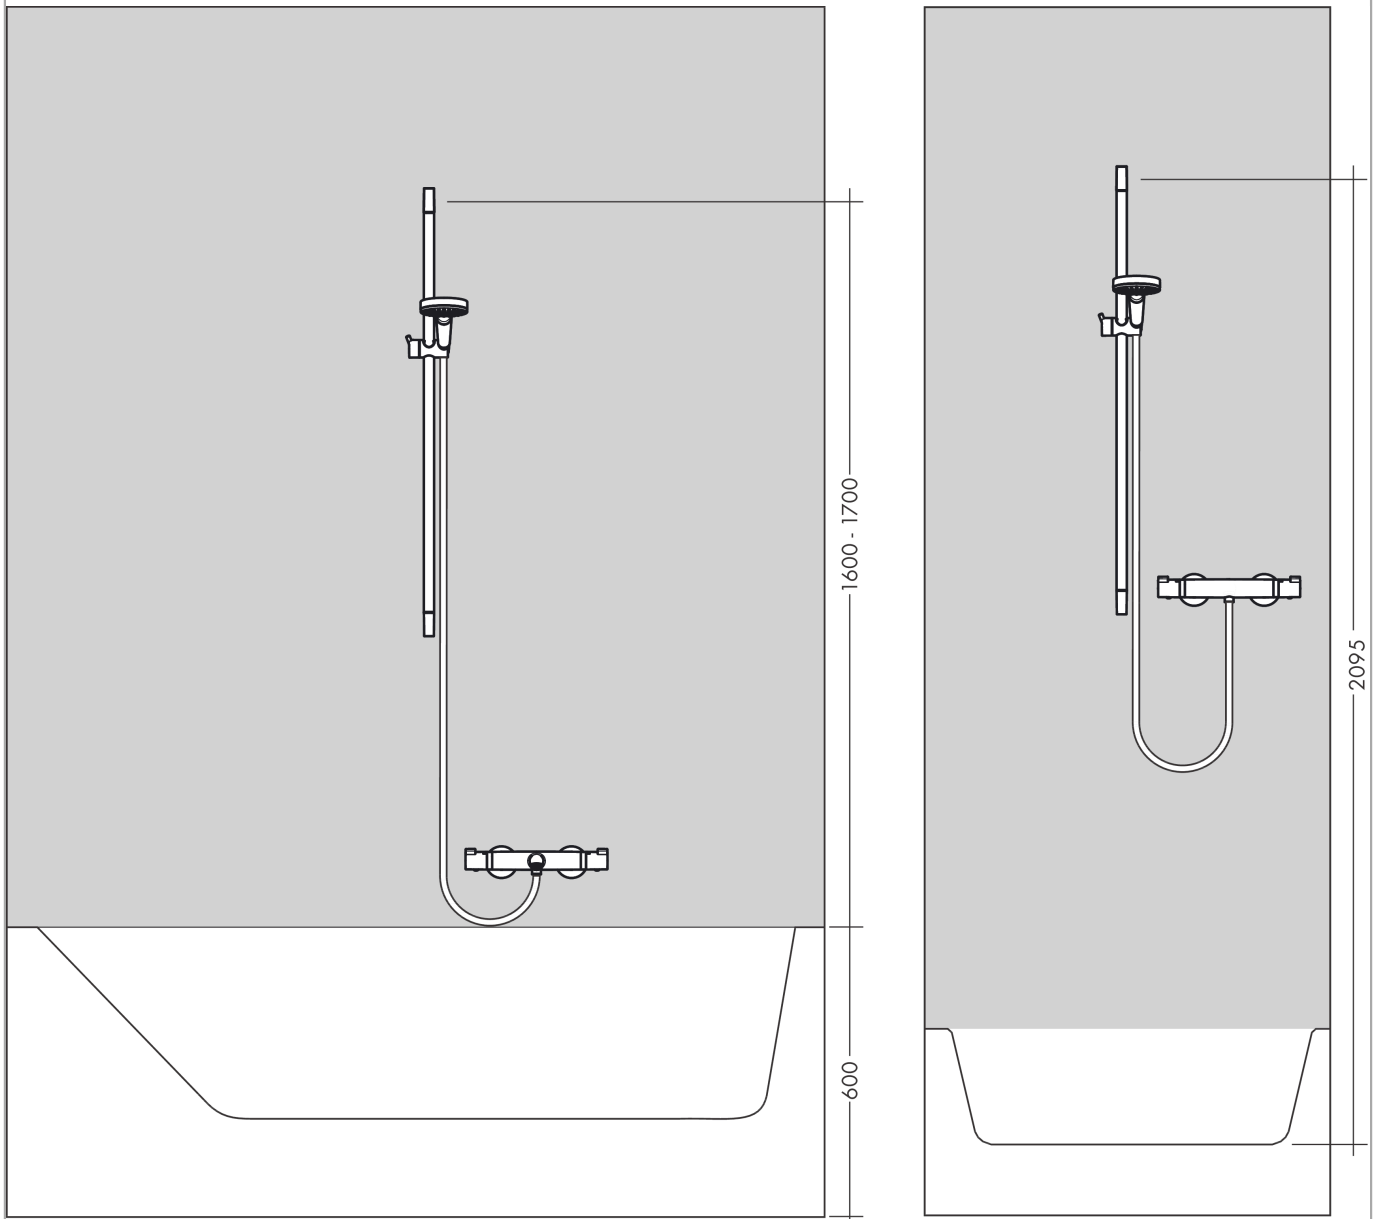

Croma Select E

Set de douche Vario avec barre Unica'Croma 90 cm

Finition: **Blanc/Chromé** Numéro d'article: **26592400**

Description

Caractéristiques

- comprenant: douchette, barre de douche, flexible de douche, curseur
- dimension: 110 mm
- Jet TurboRain, Jet IntenseRain, Jet Rain
- choix du jet facile grâce au bouton Select
- QuickClean : élimination des dépôts calcaires par simple passage du doigt sur le mousseur
- l'angle d'inclinaison du support de douchette à main est réglable jusqu'à 45°
- débit: 14,7 l/min sous 3 bars de pression
- supports muraux synthétique
- tube profilé: rond
- longueur du tube: 959 mm
- diamètre de la barre de douche: 22 mm
- distance de perçage: 915 mm
- pivot tournant côté douchette évitant la torsion du flexible

Détails de l'article

EAN

4011097753850

Technologie

Photo du produit

Plan géométral

Croma Select E

Set de douche Vario avec barre Unica'Croma 90 cm

Finition: **Blanc/Chromé** Numéro d'article: **26592400**

Schéma d'écoulement

Les valeurs de consommation ont été mesurées dans la pratique, avec les robinetteries correspondantes (thermostat/mélangeur/vanne sous crépi)

Croma Select E
Set de douche Vario avec barre Unica'Croma 90 cm
 Finition: **Blanc/Chromé** Numéro d'article: **26592400**

Exemple de montage

Croma Select E
Set de douche Vario avec barre Unica'Croma 90 cm
 Finition: **Blanc/Chromé** Numéro d'article: **26592400**