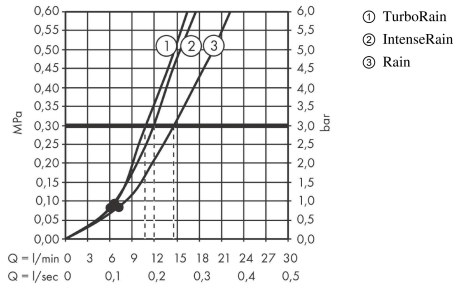

Croma Select E

Set de douche Vario avec barre Unica'Croma 90 cm

Finition: **Blanc/Chromé** Numéro d'article: **26592400**

Description

Caractéristiques

- comprenant: douchette, barre de douche, flexible de douche, curseur
- dimension: 110 mm
- Jet TurboRain, Jet IntenseRain, Jet Rain
- choix du jet facile grâce au bouton Select
- QuickClean : élimination des dépôts calcaires par simple passage du doigt sur le mousseur
- l'angle d'inclinaison du support de douchette à main est réglable jusqu'à 45°
- débit: 14,7 l/min sous 3 bars de pression
- supports muraux synthétique
- tube profilé: rond
- longueur du tube: 959 mm
- diamètre de la barre de douche: 22 mm
- distance de perçage: 915 mm
- pivot tournant côté douchette évitant la torsion du flexible

Détails de l'article

EAN

4011097753850

Technologie

Photo du produit

Plan géométral

Croma Select E

Set de douche Vario avec barre Unica'Croma 90 cm

Finition: **Blanc/Chromé** Numéro d'article: **26592400**

Schéma d'écoulement

Les valeurs de consommation ont été mesurées dans la pratique, avec les robinetteries correspondantes (thermostat/mélangeur/vanne sous crépi)