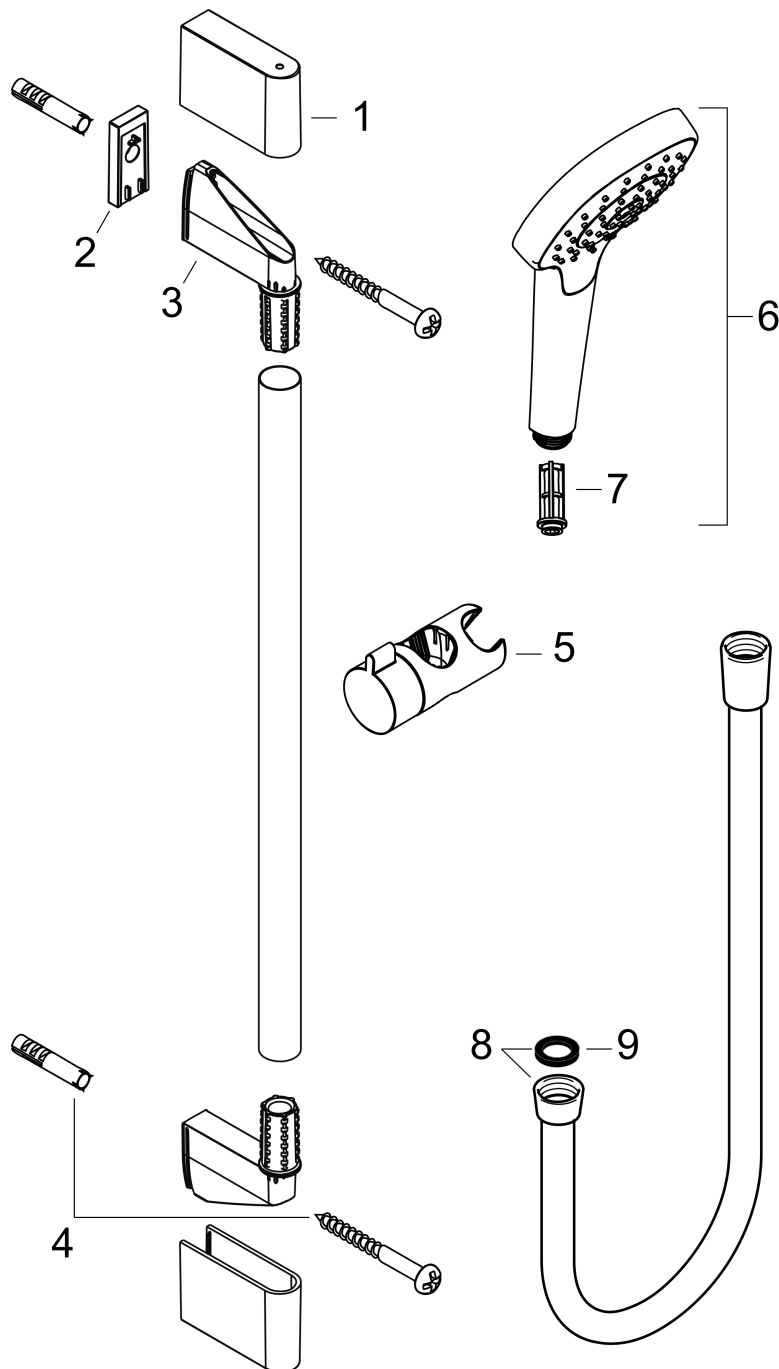

Croma Select E

Set de douche Vario avec barre Unica'Croma 90 cm

Finition: **Blanc/Chromé** Numéro d'article: **26592400**

Description

Caractéristiques

- comprenant: douchette, barre de douche, flexible de douche, curseur
- dimension: 110 mm
- Jet TurboRain, Jet IntenseRain, Jet Rain
- choix du jet facile grâce au bouton Select
- QuickClean : élimination des dépôts calcaires par simple passage du doigt sur le mousseur
- l'angle d'inclinaison du support de douchette à main est réglable jusqu'à 45°
- débit: 14,7 l/min sous 3 bars de pression
- supports muraux synthétique
- tube profilé: rond
- longueur du tube: 959 mm
- diamètre de la barre de douche: 22 mm
- distance de perçage: 915 mm
- pivot tournant côté douchette évitant la torsion du flexible

Finition: **Blanc/Chromé** Numéro d'article: **26592400**

Schéma d'écoulement

Les valeurs de consommation ont été mesurées dans la pratique, avec les robinetteries correspondantes (thermostat/mélangeur/vanne sous crépi)

Croma Select E
Set de douche Vario avec barre Unica'Croma 90 cm
 Finition: **Blanc/Chromé** Numéro d'article: **26592400**

Exemple de montage

Croma Select E
Set de douche Vario avec barre Unica'Croma 90 cm
 Finition: **Blanc/Chromé** Numéro d'article: **26592400**

Vue éclatée

Année de construction: >11/14

Croma Select E**Set de douche Vario avec barre Unica'Croma 90 cm**Finition: **Blanc/Chromé** Numéro d'article: **26592400****Liste des pièces détachées**

Année de construction: >11/14