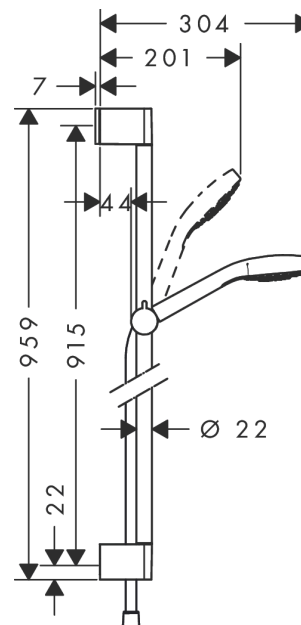

Croma Select E

Set de douche Vario avec barre Unica'Croma 90 cm

Finition: **Blanc/Chromé** Numéro d'article: **26592400**

Description

Caractéristiques

- comprenant: douchette, barre de douche, flexible de douche, curseur
- dimension: 110 mm
- Jet TurboRain, Jet IntenseRain, Jet Rain
- choix du jet facile grâce au bouton Select
- QuickClean : élimination des dépôts calcaires par simple passage du doigt sur le mousseur
- l'angle d'inclinaison du support de douchette à main est réglable jusqu'à 45°
- débit: 14,7 l/min sous 3 bars de pression
- supports muraux synthétique
- tube profilé: rond
- longueur du tube: 959 mm
- diamètre de la barre de douche: 22 mm
- distance de perçage: 915 mm
- pivot tournant côté douchette évitant la torsion du flexible

Détails de l'article

EAN

4011097753850

Technologie

Photo du produit

Plan géométral

Croma Select E

Set de douche Vario avec barre Unica'Croma 90 cm

Finition: **Blanc/Chromé** Numéro d'article: **26592400**

Schéma d'écoulement

Les valeurs de consommation ont été mesurées dans la pratique, avec les robinetteries correspondantes (thermostat/mélangeur/vanne sous crépi)

Vue éclatée

Année de construction: >11/14

Croma Select E**Set de douche Vario avec barre Unica'Croma 90 cm**Finition: **Blanc/Chromé** Numéro d'article: **26592400****Liste des pièces détachées**

Année de construction: >11/14