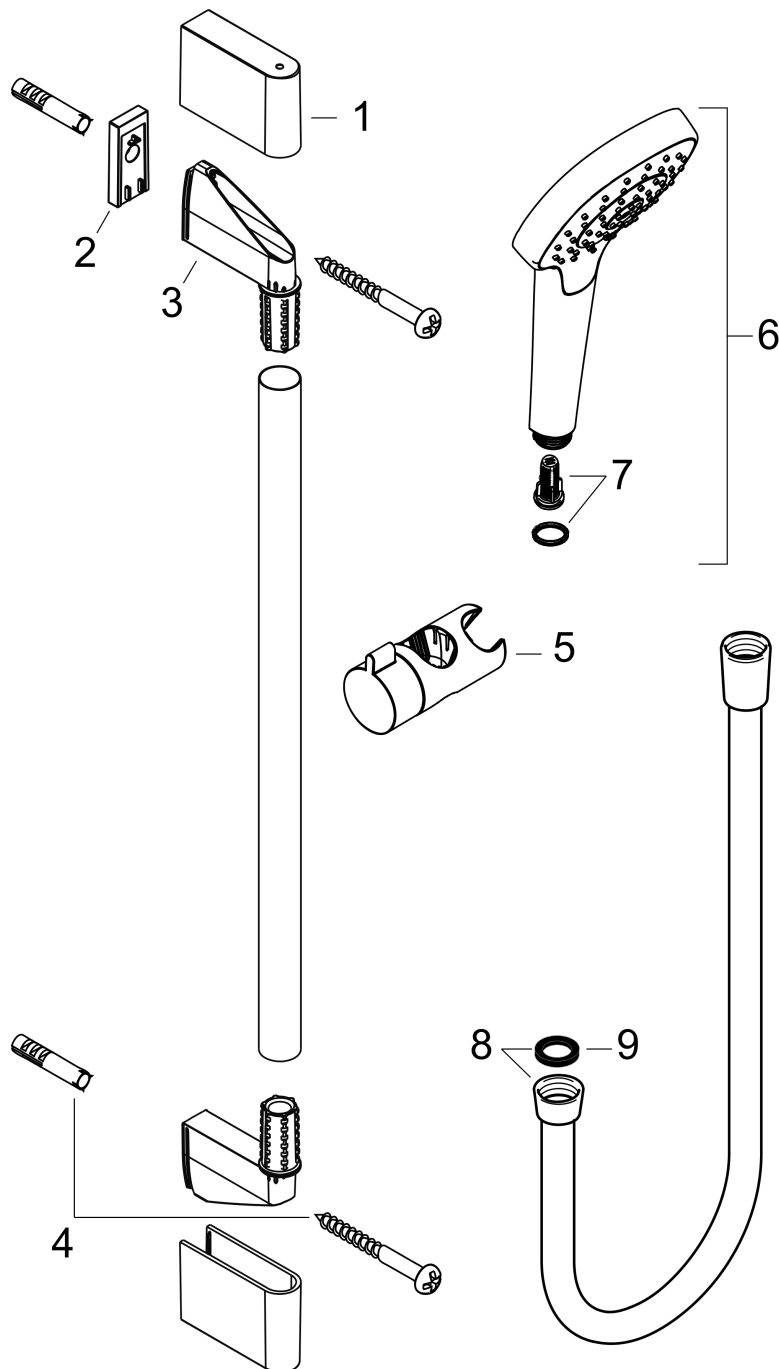

Croma Select E

Set de douche 1jet avec barre Unica'Croma 90 cm

Surfaces: **blanc/chromé** Numéro d'article: **26594400**

Description

Caractéristiques

- comprenant : douchette, barre de douche, flexible de douche, curseur
- dimension: 110 mm
- jet Rain
- l'angle d'inclinaison coulissant peut être ajusté sur 45°
- débit: 16 l/min sous 3 bars de pression
- écrou tournant côté douchette évitant la torsion du flexible
- Montage mural: Vis de fixation
- supports muraux synthétique
- diamètre de la barre de douche: 22 mm
- profile du tube montant: rond
- ACS 19 ACC NY 347 France, valide jusqu'au 08.11.2024

Set de douche 1jet avec barre Unica'Croma 90 cm

Surfaces: **blanc/chromé** Numéro d'article: **26594400**

Schéma d'écoulement

Les valeurs de consommation ont été mesurées dans la pratique, avec les robinetteries correspondantes (thermostat/mélangeur/vanne sous crépi)

Croma Select E**Set de douche 1jet avec barre Unica'Croma 90 cm**Surfaces: **blanc/chromé** Numéro d'article: **26594400**

Exemple de montage

Croma Select E
Set de douche 1jet avec barre Unica'Croma 90 cm
 Surfaces: **blanc/chromé** Numéro d'article: **26594400**

Vue éclatée

Année de construction: >11/14

Croma Select E

Set de douche 1jet avec barre Unica'Croma 90 cm

Surfaces: **blanc/chromé** Numéro d'article: **26594400**

Liste des pièces détachées

Année de construction: >11/14