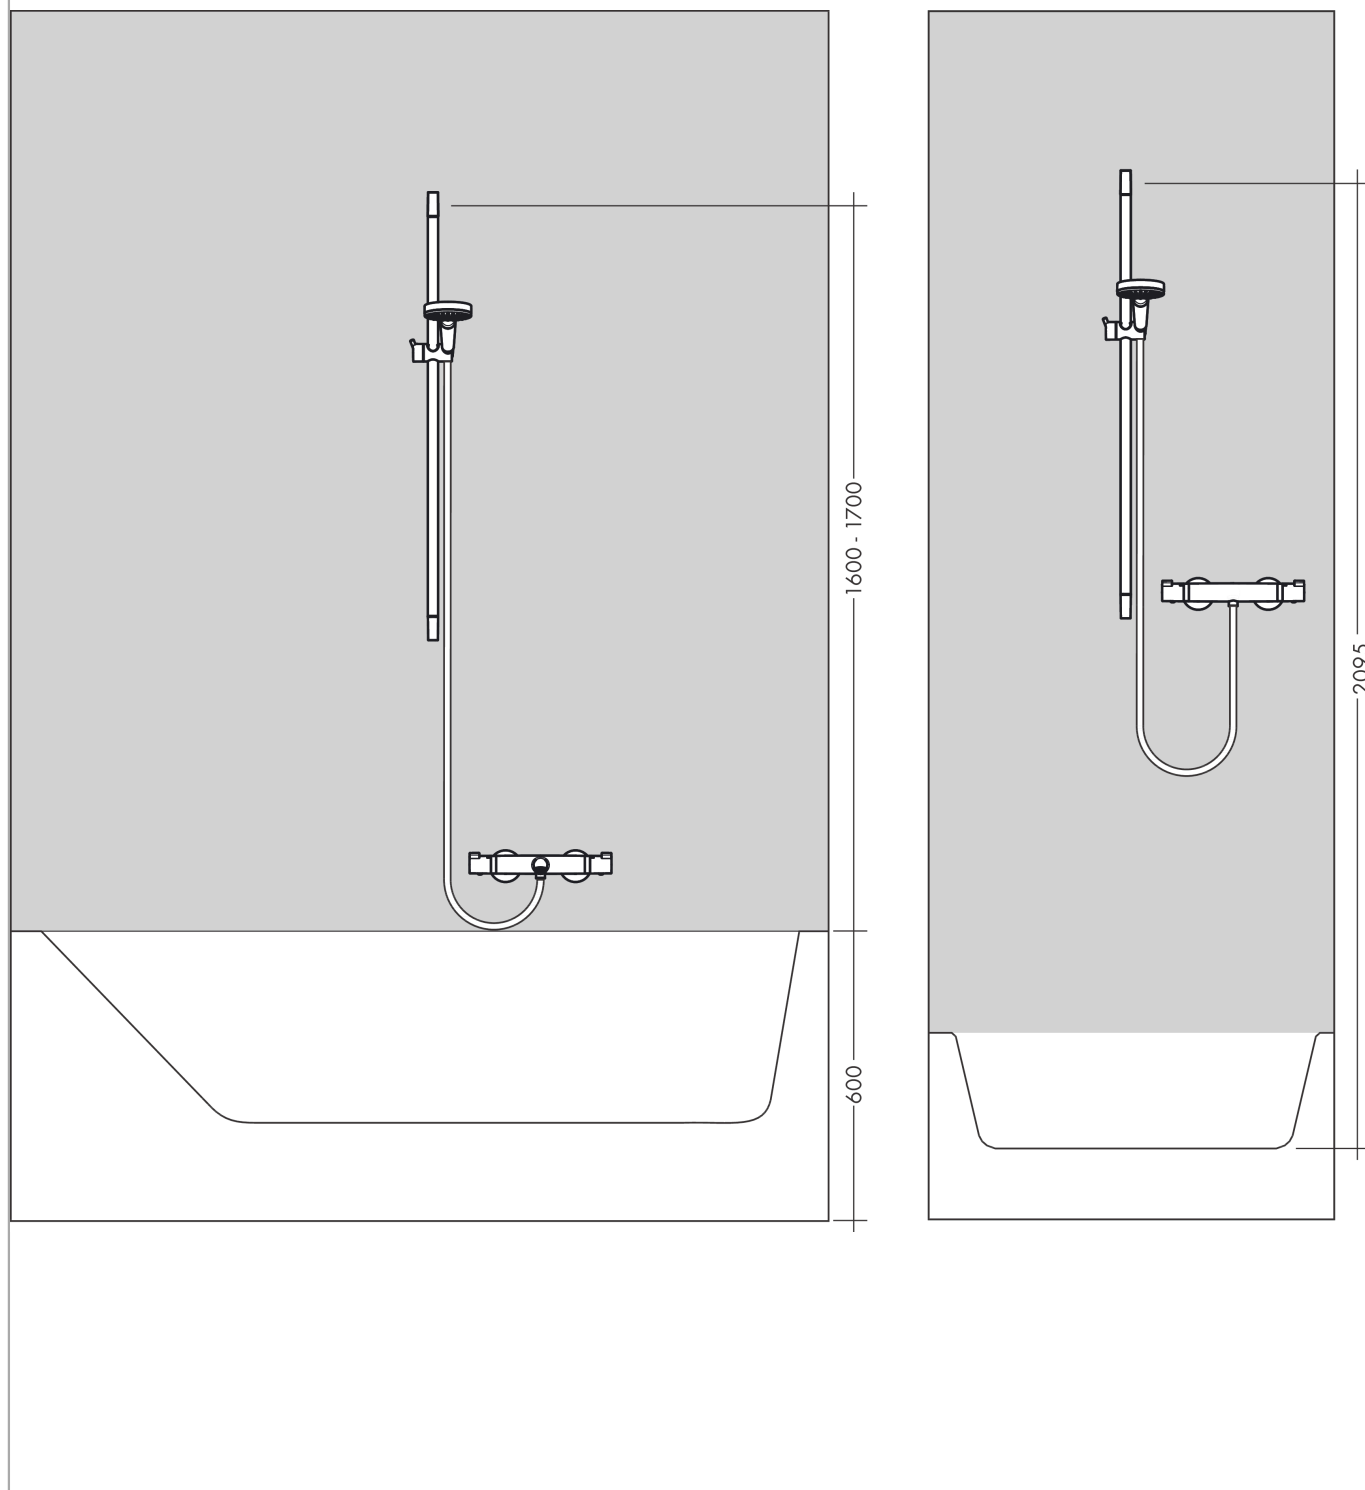

Croma Select E

Set de douche 1jet avec barre Unica'Croma 90 cm

Surfaces: **blanc/chromé** Numéro d'article: **26594400**

Description

Caractéristiques

- comprenant : douchette, barre de douche, flexible de douche, curseur
- dimension: 110 mm
- jet Rain
- l'angle d'inclinaison coulissant peut être ajusté sur 45°
- débit: 16 l/min sous 3 bars de pression
- écrou tournant côté douchette évitant la torsion du flexible
- Montage mural: Vis de fixation
- supports muraux synthétique
- diamètre de la barre de douche: 22 mm
- profile du tube montant: rond
- ACS 19 ACC NY 347 France, valide jusqu'au 08.11.2024

Set de douche 1jet avec barre Unica'Croma 90 cm

Surfaces: **blanc/chromé** Numéro d'article: **26594400**

Schéma d'écoulement

Les valeurs de consommation ont été mesurées dans la pratique, avec les robinetteries correspondantes (thermostat/mélangeur/vanne sous crépi)

Croma Select E**Set de douche 1jet avec barre Unica'Croma 90 cm**Surfaces: **blanc/chromé** Numéro d'article: **26594400**

Exemple de montage

Croma Select E
Set de douche 1jet avec barre Unica'Croma 90 cm
 Surfaces: **blanc/chromé** Numéro d'article: **26594400**

Vue éclatée

Année de construction: >11/14

Croma Select E

Set de douche 1jet avec barre Unica'Croma 90 cm

Surfaces: **blanc/chromé** Numéro d'article: **26594400**

Liste des pièces détachées

Année de construction: >11/14