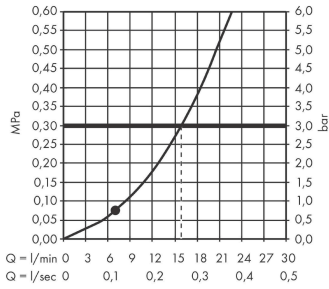

Croma Select E

Set de douche 1jet avec barre Unica'Croma 90 cm

Surfaces: **blanc/chromé** Numéro d'article: **26594400**

Schéma d'écoulement

Les valeurs de consommation ont été mesurées dans la pratique, avec les robinetteries correspondantes (thermostat/mélangeur/vanne sous crépi)