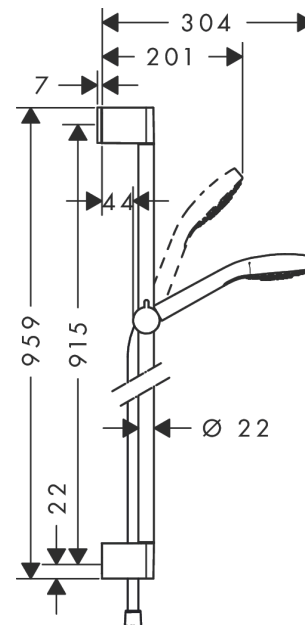

Croma Select E

Set de douche 1jet avec barre Unica'Croma 90 cm

Surfaces: **blanc/chromé** Numéro d'article: **26594400**

Description

Caractéristiques

- comprenant : douchette, barre de douche, flexible de douche, curseur
- dimension: 110 mm
- jet Rain
- l'angle d'inclinaison coulissant peut être ajusté sur 45°
- débit: 16 l/min sous 3 bars de pression
- écrou tournant côté douchette évitant la torsion du flexible
- Montage mural: Vis de fixation
- supports muraux synthétique
- diamètre de la barre de douche: 22 mm
- profile du tube montant: rond
- ACS 19 ACC NY 347 France, valide jusqu'au 08.11.2024

Détails de l'article

EAN

4011097753843

Technologie

Certificats

Photo du produit

Plan géométral

Croma Select E

Set de douche 1jet avec barre Unica'Croma 90 cm

Surfaces: **blanc/chromé** Numéro d'article: **26594400**

Schéma d'écoulement

Les valeurs de consommation ont été mesurées dans la pratique, avec les robinetteries correspondantes (thermostat/mélangeur/vanne sous crépi)

Pos.	Description	Numéro d'article	GP	UE
1	cache	95217000	-	1
2	cale de compensation 7 mm	97450000	-	1
3	fixation murale	95218000	-	1
4	set de fixation	96179000	-	1
5	curseur complet	92366000	-	1
6	douchette	26814400	-	1
7	élément-filtre	97708000	-	1
8	flexible Isiflex'B 1,60 m	28276000	-	1
9	joint	98058000	-	1