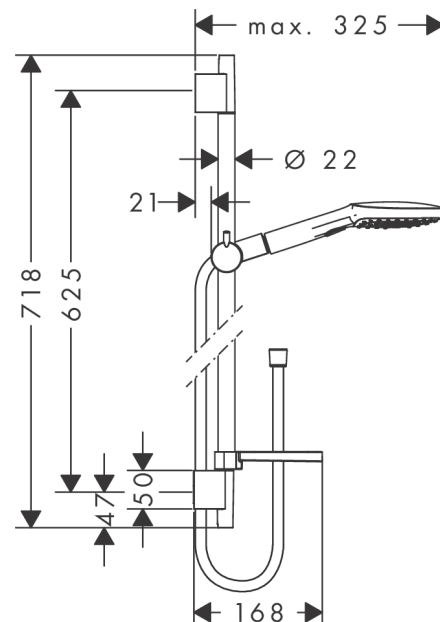

Plan géométral