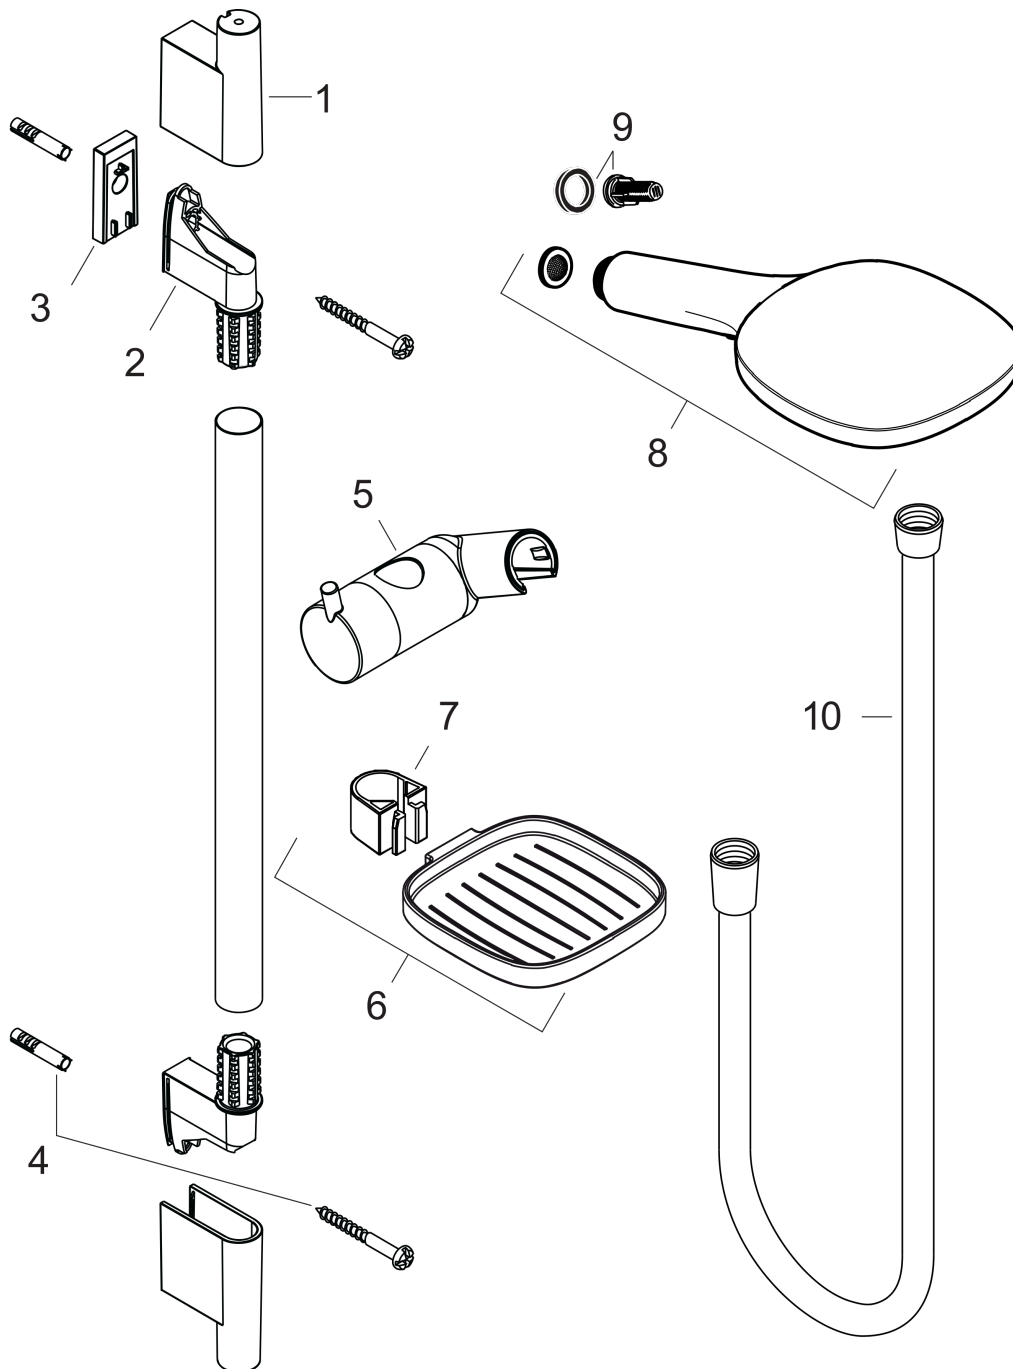

#### Caractéristiques

- comprenant: douchette, barre de douche, flexible de douche, curseur, porte-savon
- dimension: 120 mm
- Jet Rain, Jet RainAir, Jet Whirl
- choix du jet facile grâce au bouton Select
- QuickClean : élimination des dépôts calcaires par simple passage du doigt sur le mousseur
- Angle d'inclinaison du support de douchette 90°, pivote de gauche à droite et de haut en bas
- débit: 14,4 l/min sous 3 bars de pression
- supports muraux synthétique
- tube profilé: rond
- longueur du tube: 718 mm
- diamètre de la barre de douche: 22 mm
- distance de perçage: 625 mm
- pivot tournant côté douchette évitant la torsion du flexible
- NF077\_375-M1

### Plan géométral

**Raindance Select E**

**Set de douche 120 3jet avec barre Unica'S puro 65 cm et porte-savon**

Finition: **Chromé** Numéro d'article: **26620000**

**Schéma d'écoulement**

Les valeurs de consommation ont été mesurées dans la pratique, avec les robinetteries correspondantes (thermostat/mélangeur/vanne sous crépi)

**Raindance Select E**  
**Set de douche 120 3jet avec barre Unica'S puro 65 cm et porte-savon**  
 Finition: **Chromé** Numéro d'article: **26620000**

Exemple de montage

**Raindance Select E**  
**Set de douche 120 3jet avec barre Unica'S puro 65 cm et porte-savon**  
 Finition: **Chromé** Numéro d'article: **26620000**

Vue éclatée

Année de construction: >10/12

**Raindance Select E****Set de douche 120 3jet avec barre Unica'S puro 65 cm et porte-savon**Finition: **Chromé** Numéro d'article: **26620000****Liste des pièces détachées**