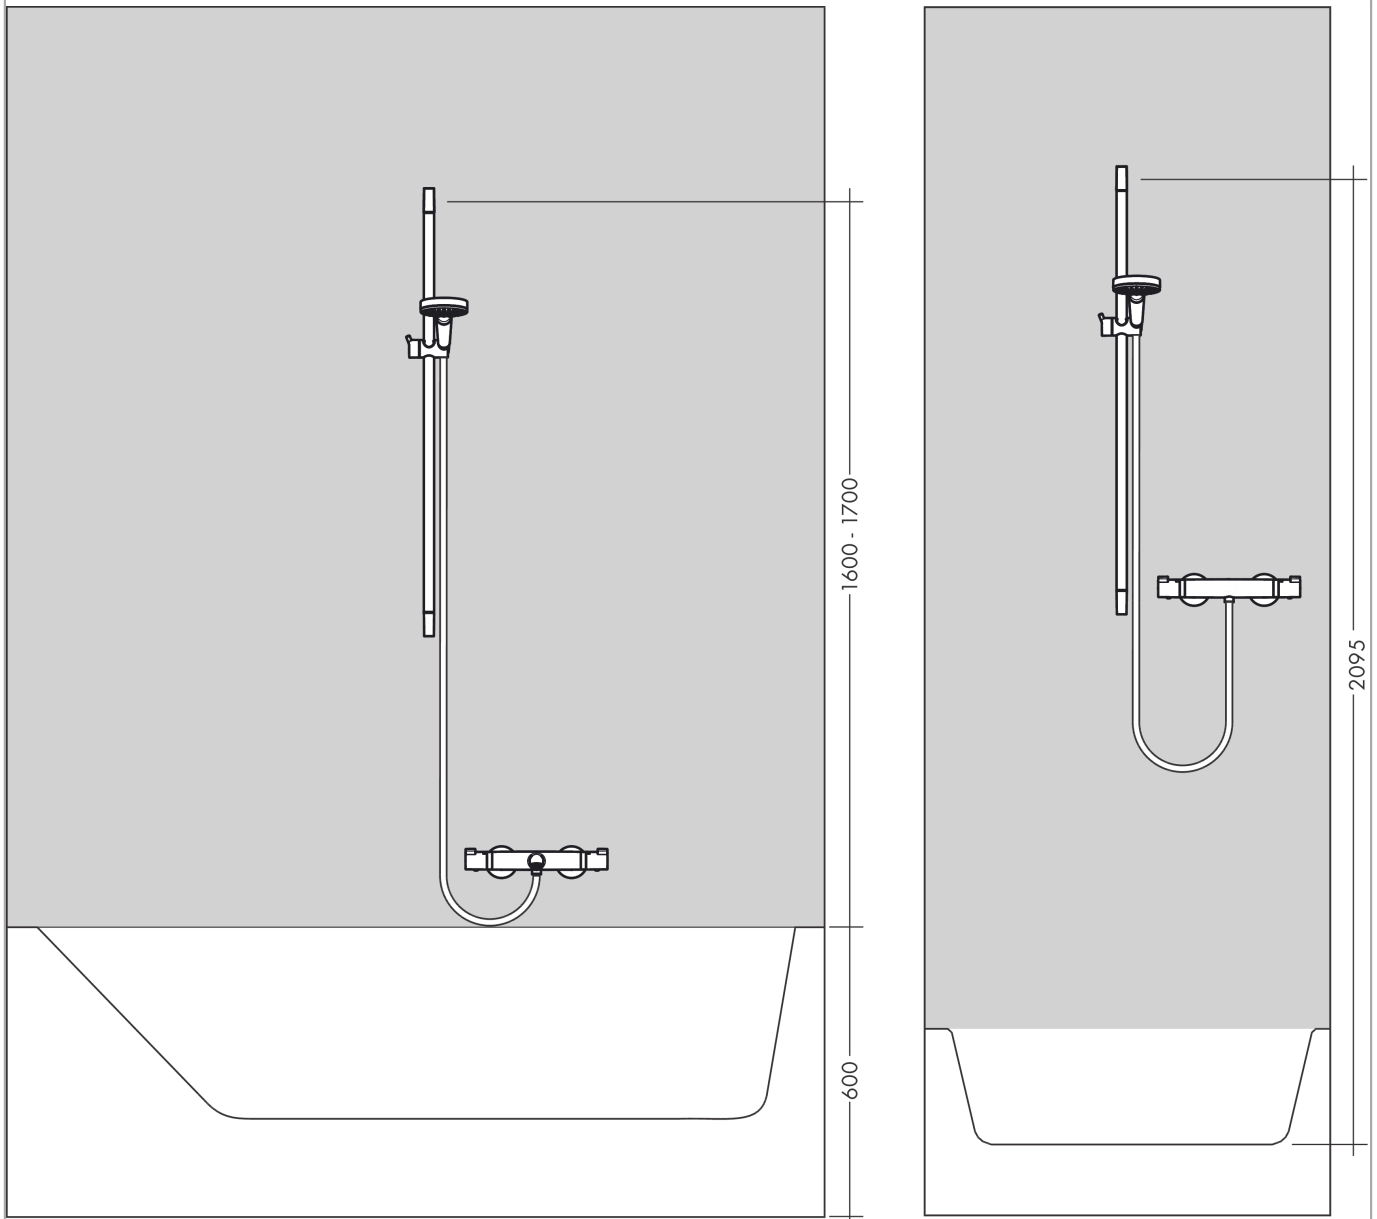

Raindance Select E
Set de douche 120 3jet avec barre Unica'S puro 65 cm et porte-savon
Finition: **Chromé** Numéro d'article: **26620000**

Exemple de montage