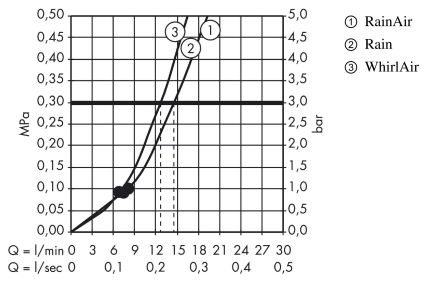

### Plan géométral

**Raindance Select E**

**Set de douche 120 3jet avec barre Unica'S puro 65 cm et porte-savon**

Finition: **Chromé** Numéro d'article: **26620000**

**Schéma d'écoulement**

Les valeurs de consommation ont été mesurées dans la pratique, avec les robinetteries correspondantes (thermostat/mélangeur/vanne sous crépi)