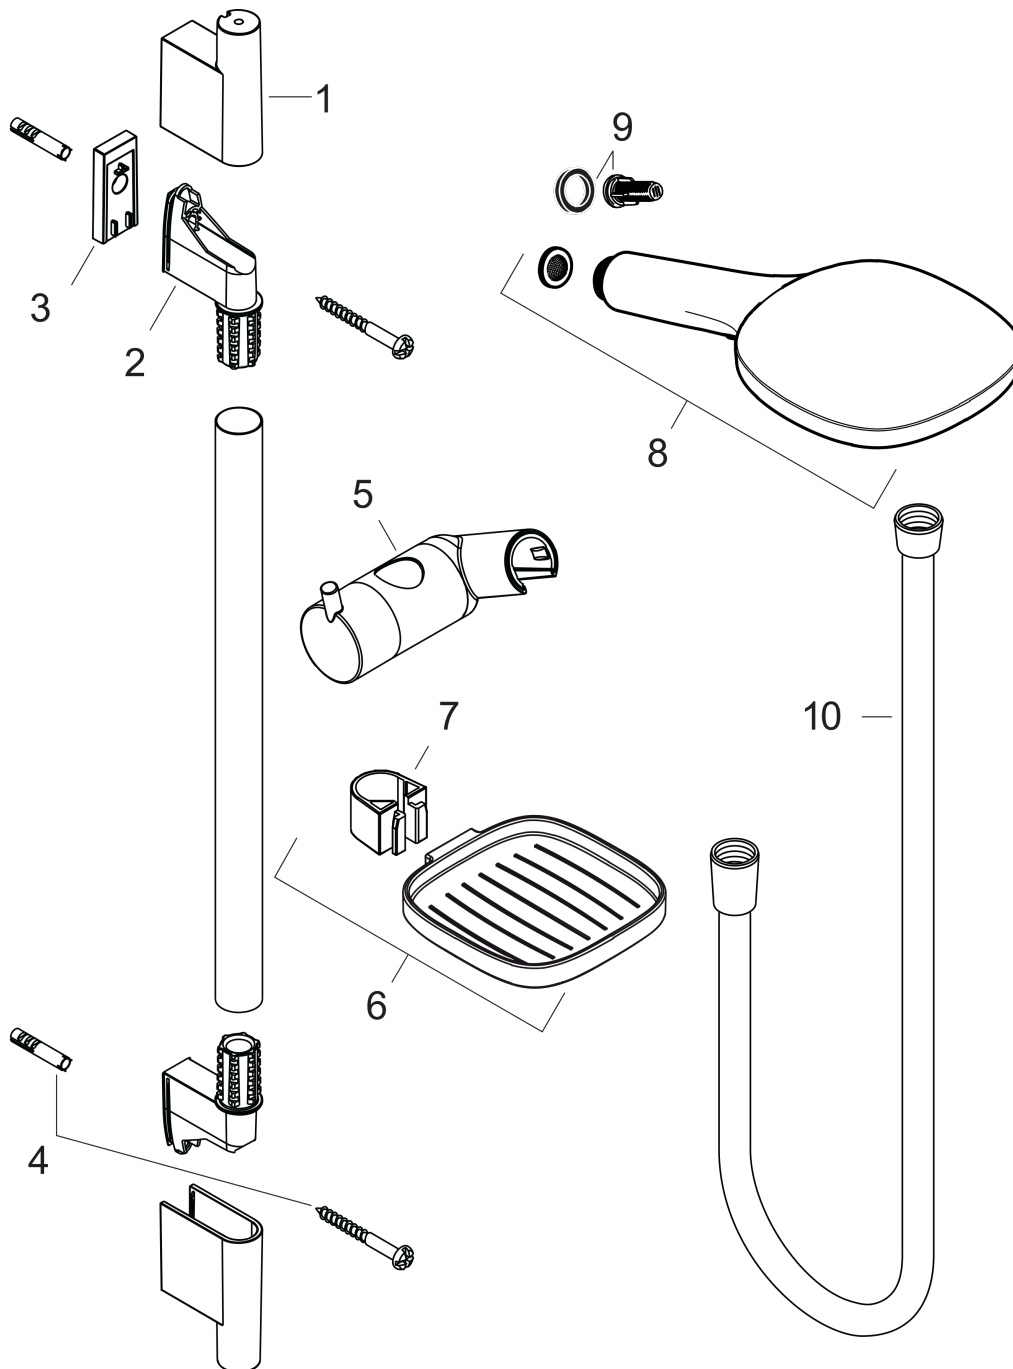

Raindance Select E

Set de douche 120 3jet avec barre Unica'S puro 65 cm et porte-savon

Finition: **Blanc/Chromé** Numéro d'article: **26620400**

Description

Caractéristiques

- comprenant: douchette, barre de douche, flexible de douche, curseur, porte-savon
- dimension: 120 mm
- Jet Rain, Jet RainAir, Jet Whirl
- choix du jet facile grâce au bouton Select
- QuickClean : élimination des dépôts calcaires par simple passage du doigt sur le mousseur
- Angle d'inclinaison du support de douchette 90°, pivote de gauche à droite et de haut en bas
- débit: 14,4 l/min sous 3 bars de pression
- supports muraux synthétique
- tube profilé: rond
- longueur du tube: 718 mm
- diamètre de la barre de douche: 22 mm
- distance de perçage: 625 mm
- pivot tournant côté douchette évitant la torsion du flexible

Finition: **Blanc/Chromé** Numéro d'article: **26620400**

Schéma d'écoulement

Les valeurs de consommation ont été mesurées dans la pratique, avec les robinetteries correspondantes (thermostat/mélangeur/vanne sous crépi)

Raindance Select E

Set de douche 120 3jet avec barre Unica'S puro 65 cm et porte-savon

Finition: **Blanc/Chromé** Numéro d'article: **26620400**

Exemple de montage

Raindance Select E
Set de douche 120 3jet avec barre Unica'S puro 65 cm et porte-savon
 Finition: **Blanc/Chromé** Numéro d'article: **26620400**

Vue éclatée

Année de construction: >10/12

Raindance Select E**Set de douche 120 3jet avec barre Unica'S puro 65 cm et porte-savon**Finition: **Blanc/Chromé** Numéro d'article: **26620400****Liste des pièces détachées**