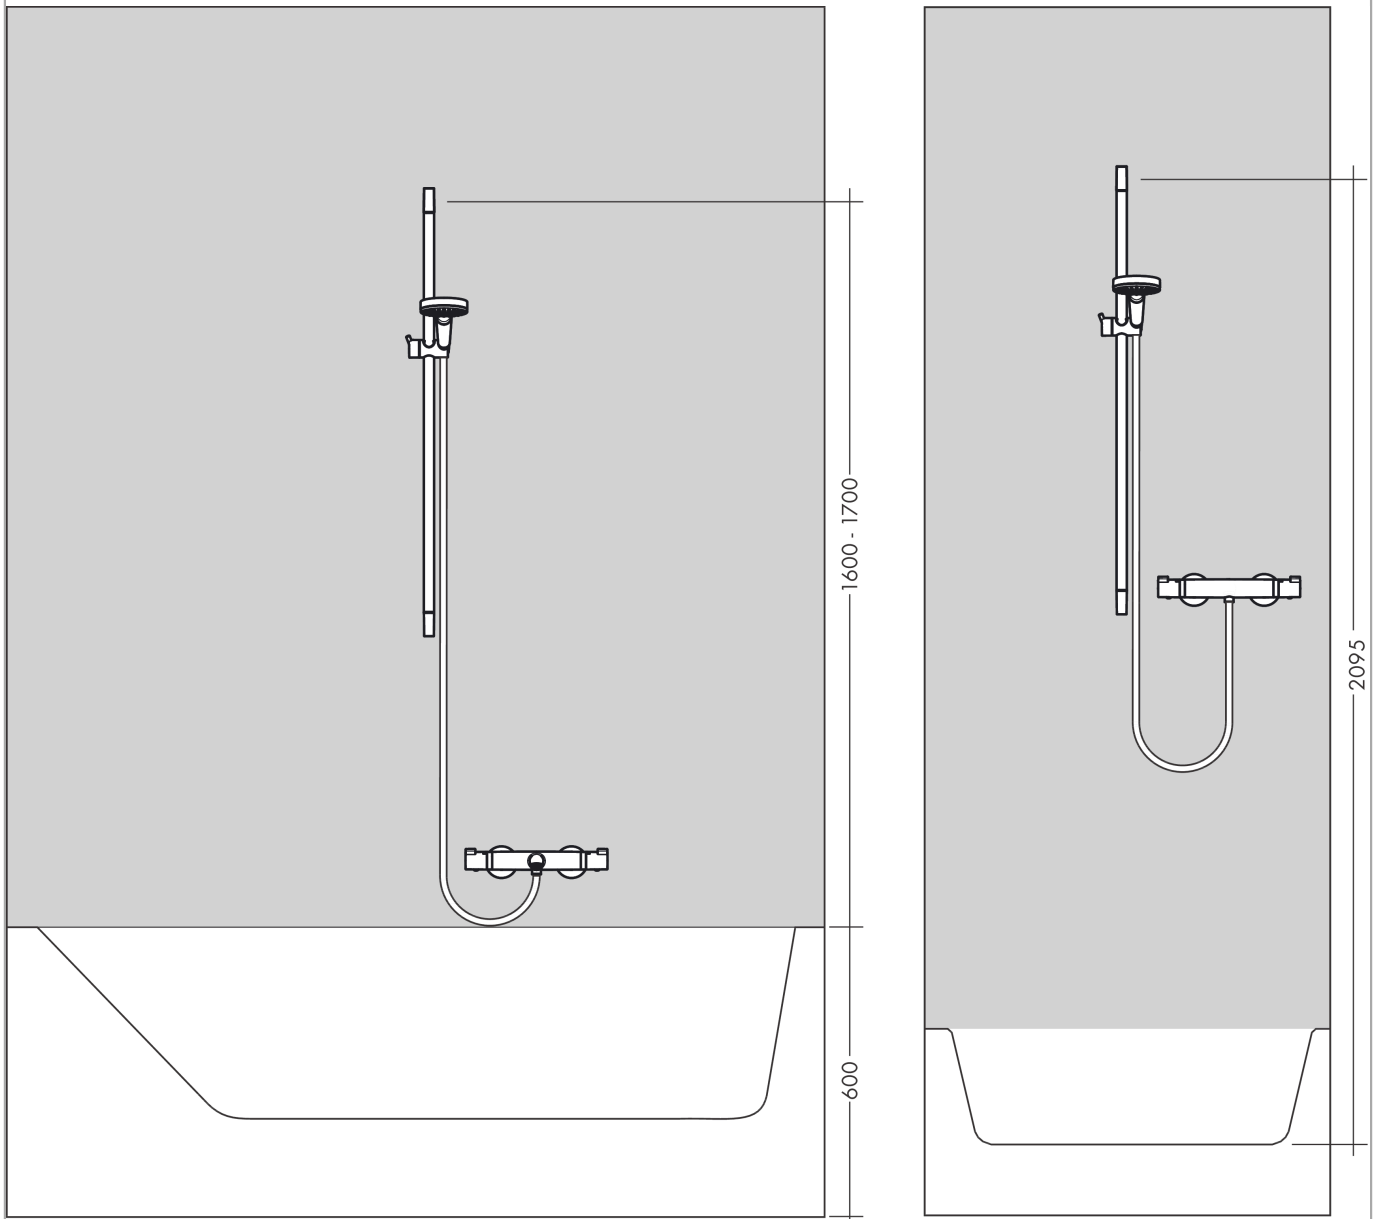

Raindance Select E

Set de douche 120 3jet avec barre Unica'S puro 65 cm et porte-savon

Finition: **Blanc/Chromé** Numéro d'article: **26620400**

Description

Caractéristiques

- comprenant: douchette, barre de douche, flexible de douche, curseur, porte-savon
- dimension: 120 mm
- Jet Rain, Jet RainAir, Jet Whirl
- choix du jet facile grâce au bouton Select
- QuickClean : élimination des dépôts calcaires par simple passage du doigt sur le mousseur
- Angle d'inclinaison du support de douchette 90°, pivote de gauche à droite et de haut en bas
- débit: 14,4 l/min sous 3 bars de pression
- supports muraux synthétique
- tube profilé: rond
- longueur du tube: 718 mm
- diamètre de la barre de douche: 22 mm
- distance de perçage: 625 mm
- pivot tournant côté douchette évitant la torsion du flexible

Détails de l'article

EAN

4011097706078

Technologie

Photo du produit

Plan géométral

Raindance Select E

Set de douche 120 3jet avec barre Unica'S puro 65 cm et porte-savon

Finition: **Blanc/Chromé** Numéro d'article: **26620400**

Schéma d'écoulement

Les valeurs de consommation ont été mesurées dans la pratique, avec les robinetteries correspondantes (thermostat/mélangeur/vanne sous crépi)

Raindance Select E

Set de douche 120 3jet avec barre Unica'S puro 65 cm et porte-savon

Finition: **Blanc/Chromé** Numéro d'article: **26620400**

Exemple de montage

Raindance Select E
Set de douche 120 3jet avec barre Unica'S puro 65 cm et porte-savon
 Finition: **Blanc/Chromé** Numéro d'article: **26620400**