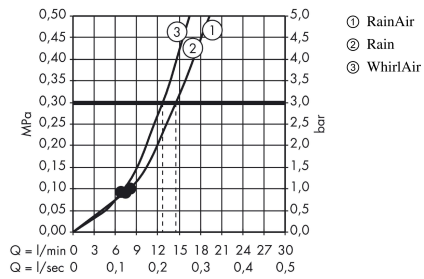

Raindance Select E

Set de douche 120 3jet avec barre Unica'S puro 65 cm et porte-savon

Finition: **Blanc/Chromé** Numéro d'article: **26620400**

Description

Caractéristiques

- comprenant: douchette, barre de douche, flexible de douche, curseur, porte-savon
- dimension: 120 mm
- Jet Rain, Jet RainAir, Jet Whirl
- choix du jet facile grâce au bouton Select
- QuickClean : élimination des dépôts calcaires par simple passage du doigt sur le mousseur
- Angle d'inclinaison du support de douchette 90°, pivote de gauche à droite et de haut en bas
- débit: 14,4 l/min sous 3 bars de pression
- supports muraux synthétique
- tube profilé: rond
- longueur du tube: 718 mm
- diamètre de la barre de douche: 22 mm
- distance de perçage: 625 mm
- pivot tournant côté douchette évitant la torsion du flexible

Détails de l'article

EAN

4011097706078

Technologie

Photo du produit

Plan géométral

Raindance Select E

Set de douche 120 3jet avec barre Unica'S puro 65 cm et porte-savon

Finition: **Blanc/Chromé** Numéro d'article: **26620400**

Schéma d'écoulement

Les valeurs de consommation ont été mesurées dans la pratique, avec les robinetteries correspondantes (thermostat/mélangeur/vanne sous crépi)