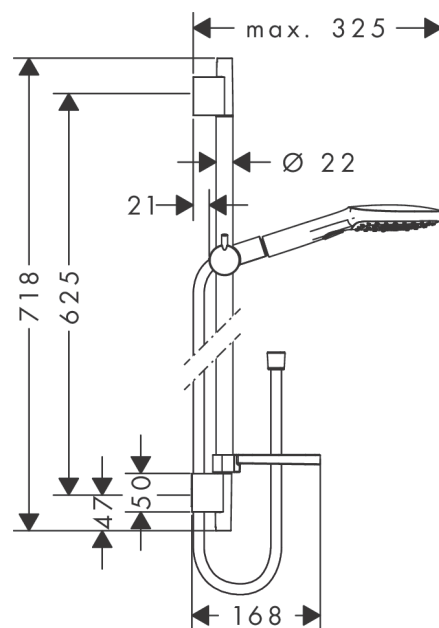

Raindance Select E

Set de douche 120 3jet avec barre Unica'S puro 65 cm et porte-savon

Finition: **Blanc/Chromé** Numéro d'article: **26620400**

Description

Caractéristiques

- comprenant: douchette, barre de douche, flexible de douche, curseur, porte-savon
- dimension: 120 mm
- Jet Rain, Jet RainAir, Jet Whirl
- choix du jet facile grâce au bouton Select
- QuickClean : élimination des dépôts calcaires par simple passage du doigt sur le mousseur
- Angle d'inclinaison du support de douchette 90°, pivote de gauche à droite et de haut en bas
- débit: 14,4 l/min sous 3 bars de pression
- supports muraux synthétique
- tube profilé: rond
- longueur du tube: 718 mm
- diamètre de la barre de douche: 22 mm
- distance de perçage: 625 mm
- pivot tournant côté douchette évitant la torsion du flexible

Détails de l'article

EAN

4011097706078

Technologie

Photo du produit

Plan géométral

Raindance Select E

Set de douche 120 3jet avec barre Unica'S puro 65 cm et porte-savon

Finition: **Blanc/Chromé** Numéro d'article: **26620400**

Schéma d'écoulement

Les valeurs de consommation ont été mesurées dans la pratique, avec les robinetteries correspondantes (thermostat/mélangeur/vanne sous crépi)

Année de construction: >10/12

Pos.	Description	Numéro d'article	GP	UE
1	cache	97709000	42,11 €	1
2	fixation murale	96275000	13,58 €	1
3	cale de compensation 7 mm	97450000	-	1
4	set de fixation	96179000	16,31 €	1
5	curseur complet	97651000	91,00 €	1
6	porte-savon	26519000	-	1
7	clip Casetta, Ø 22 mm	96189000	10,87 €	1
8	douchette	26520400	-	1
9	élément-filtre	97708000	10,87 €	1
10	flexible Isiflex'B 1,60 m	28276000	-	1