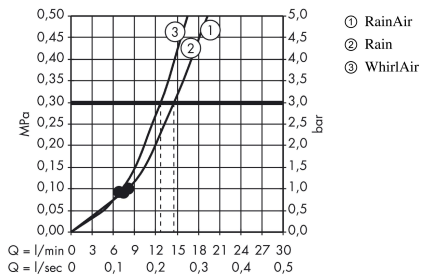

### Plan géométral

**Raindance Select E**

**Set de douche 120 3jet avec barre Unica'S puro 90 cm et porte-savon**

Finition: **Chromé** Numéro d'article: **26621000**

**Schéma d'écoulement**

Les valeurs de consommation ont été mesurées dans la pratique, avec les robinetteries correspondantes (thermostat/mélangeur/vanne sous crépi)