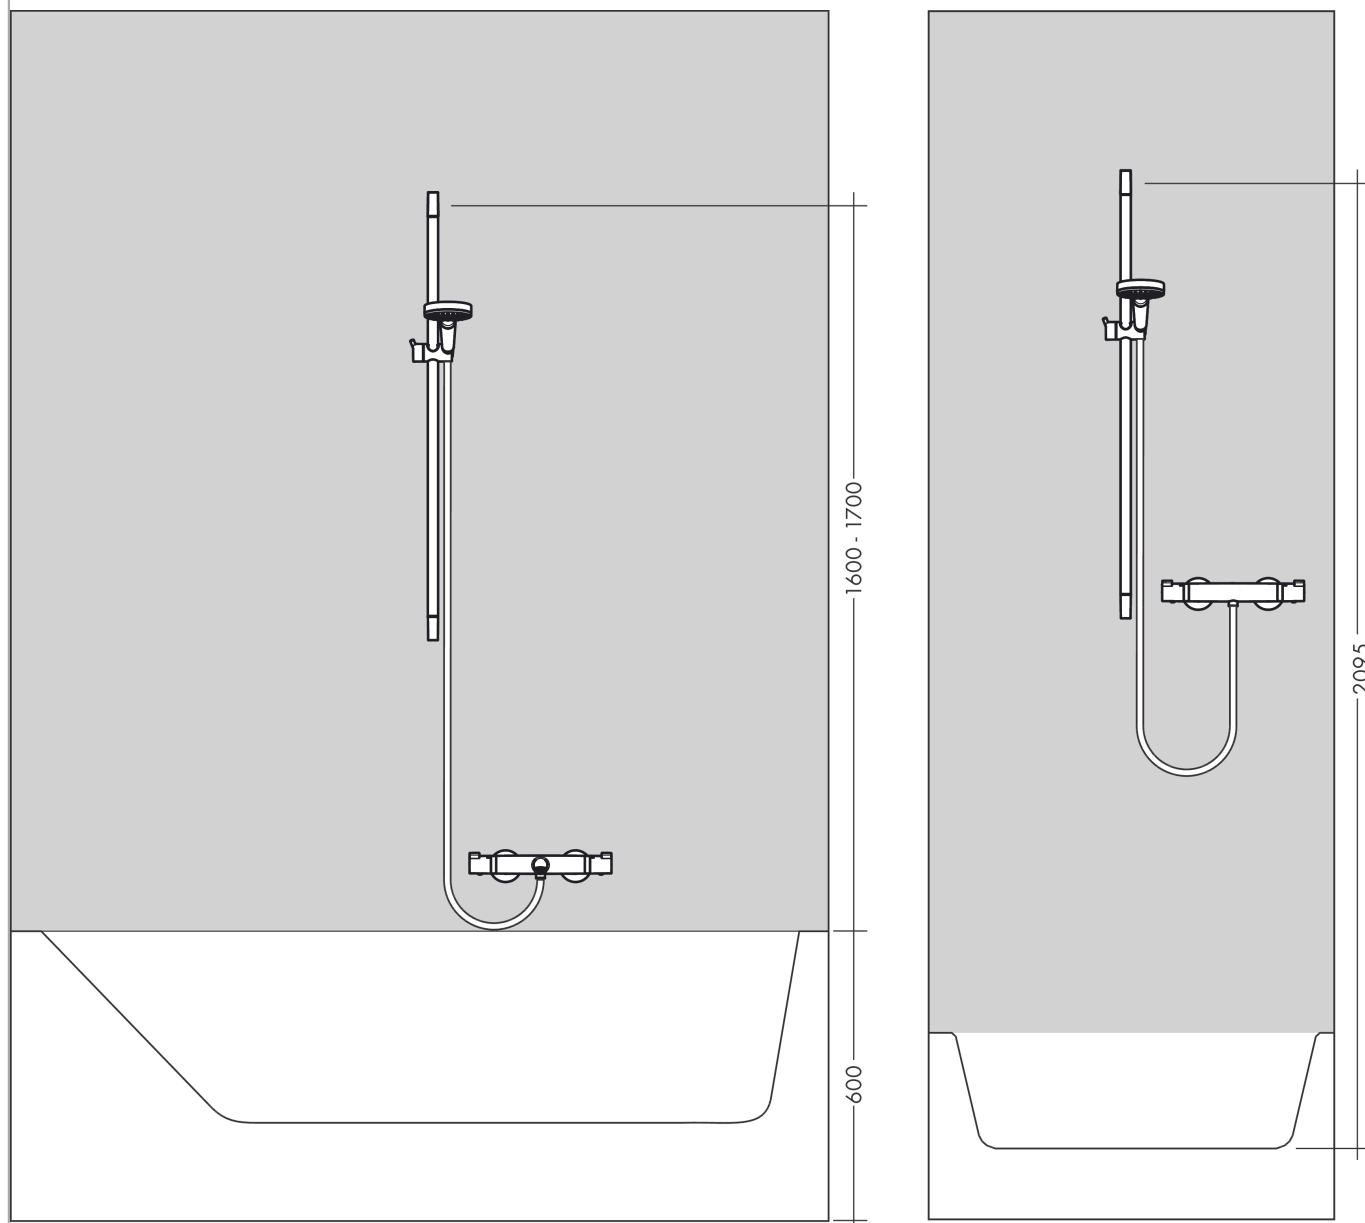

Raindance Select E
Set de douche 120 3jet avec barre Unica'S puro 90 cm et porte-savon
Finition: **Chromé** Numéro d'article: **26621000**

Exemple de montage