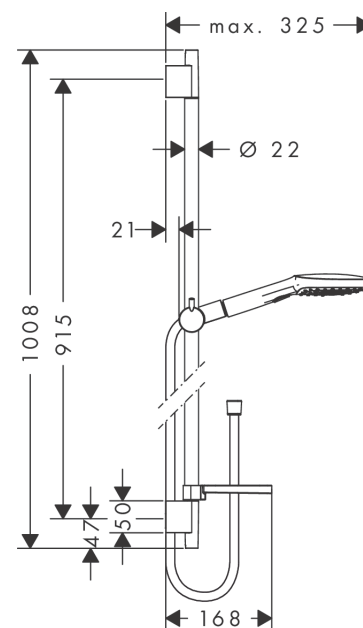

Plan géométral