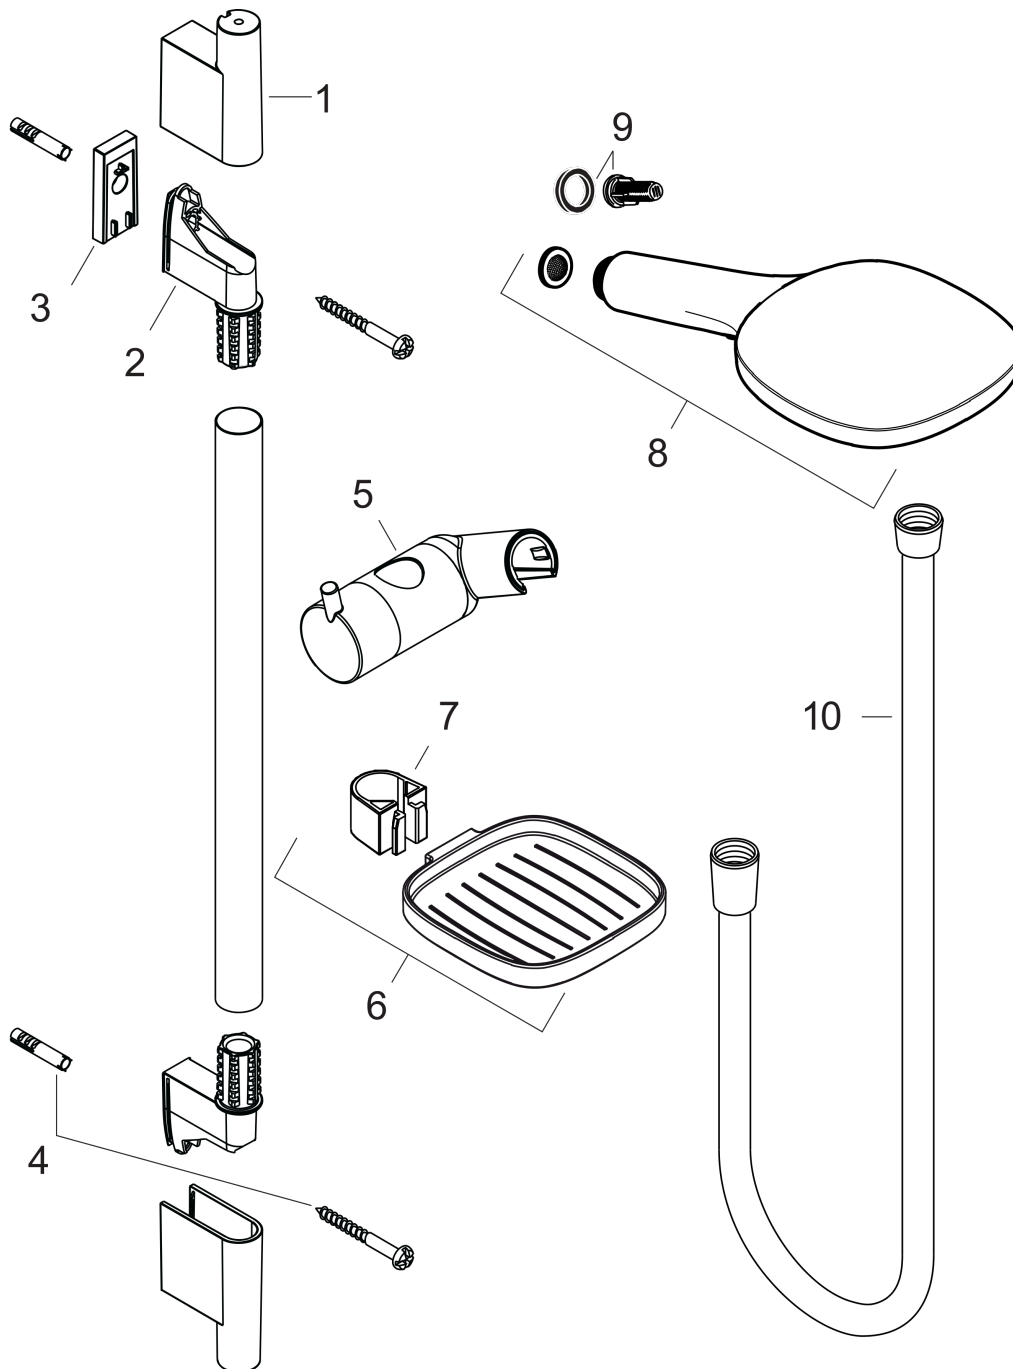

#### Caractéristiques

- comprenant: douchette, barre de douche, flexible de douche, curseur, porte-savon
- dimension: 120 mm
- Jet RainAir, Jet Rain, Jet Whirl
- choix du jet facile grâce au bouton Select
- QuickClean : élimination des dépôts calcaires par simple passage du doigt sur le mousseur
- Angle d'inclinaison du support de douchette 90°, pivote de gauche à droite et de haut en bas
- débit: 14,4 l/min sous 3 bars de pression
- supports muraux synthétique
- tube profilé: rond
- longueur du tube: 1 008 mm
- diamètre de la barre de douche: 22 mm
- distance de perçage: 915 mm
- pivot tournant côté douchette évitant la torsion du flexible

### Plan géométral

**Raindance Select E**

**Set de douche 120 3jet avec barre Unica'S puro 90 cm et porte-savon**

Finition: **Chromé** Numéro d'article: **26621000**

**Schéma d'écoulement**

Les valeurs de consommation ont été mesurées dans la pratique, avec les robinetteries correspondantes (thermostat/mélangeur/vanne sous crépi)

**Raindance Select E**  
**Set de douche 120 3jet avec barre Unica'S puro 90 cm et porte-savon**  
 Finition: **Chromé** Numéro d'article: **26621000**

Exemple de montage

**Raindance Select E**  
**Set de douche 120 3jet avec barre Unica'S puro 90 cm et porte-savon**  
 Finition: **Chromé** Numéro d'article: **26621000**

Vue éclatée

Année de construction: >10/12

**Raindance Select E****Set de douche 120 3jet avec barre Unica'S puro 90 cm et porte-savon**Finition: **Chromé** Numéro d'article: **26621000****Liste des pièces détachées**