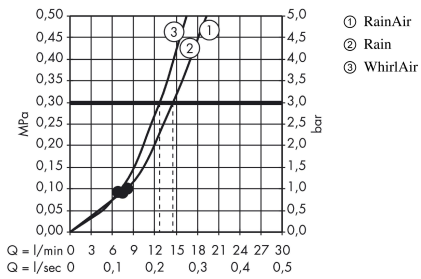

Raindance Select E

Set de douche 120 3jet avec barre Unica'S puro 90 cm et porte-savon

Finition: **Blanc/Chromé** Numéro d'article: **26621400**

Description

Caractéristiques

- comprenant: douchette, barre de douche, flexible de douche, curseur, porte-savon
- dimension: 120 mm
- Jet RainAir, Jet Rain, Jet Whirl
- choix du jet facile grâce au bouton Select
- QuickClean : élimination des dépôts calcaires par simple passage du doigt sur le mousseur
- Angle d'inclinaison du support de douchette 90°, pivote de gauche à droite et de haut en bas
- débit: 14,4 l/min sous 3 bars de pression
- supports muraux synthétique
- tube profilé: rond
- longueur du tube: 1 008 mm
- diamètre de la barre de douche: 22 mm
- distance de perçage: 915 mm
- pivot tournant côté douchette évitant la torsion du flexible

Détails de l'article

EAN

4011097706313

Technologie

Photo du produit

Plan géométral

Raindance Select E

Set de douche 120 3jet avec barre Unica'S puro 90 cm et porte-savon

Finition: **Blanc/Chromé** Numéro d'article: **26621400**

Schéma d'écoulement

Les valeurs de consommation ont été mesurées dans la pratique, avec les robinetteries correspondantes (thermostat/mélangeur/vanne sous crépi)