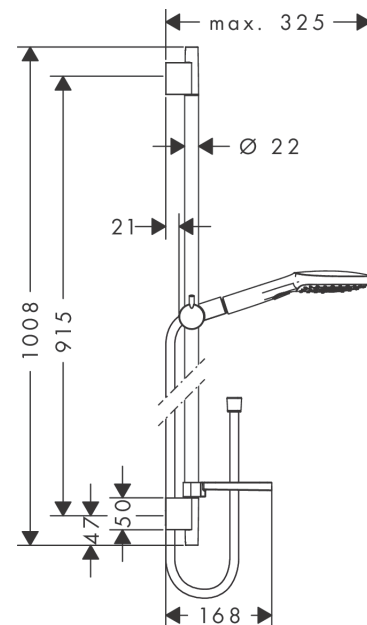

Raindance Select E

Set de douche 120 3jet avec barre Unica'S puro 90 cm et porte-savon

Finition: **Blanc/Chromé** Numéro d'article: **26621400**

Description

Caractéristiques

- comprenant: douchette, barre de douche, flexible de douche, curseur, porte-savon
- dimension: 120 mm
- Jet RainAir, Jet Rain, Jet Whirl
- choix du jet facile grâce au bouton Select
- QuickClean : élimination des dépôts calcaires par simple passage du doigt sur le mousseur
- Angle d'inclinaison du support de douchette 90°, pivote de gauche à droite et de haut en bas
- débit: 14,4 l/min sous 3 bars de pression
- supports muraux synthétique
- tube profilé: rond
- longueur du tube: 1 008 mm
- diamètre de la barre de douche: 22 mm
- distance de perçage: 915 mm
- pivot tournant côté douchette évitant la torsion du flexible

Détails de l'article

EAN

4011097706313

Technologie

Photo du produit

Plan géométral

Raindance Select E

Set de douche 120 3jet avec barre Unica'S puro 90 cm et porte-savon

Finition: **Blanc/Chromé** Numéro d'article: **26621400**

Schéma d'écoulement

Les valeurs de consommation ont été mesurées dans la pratique, avec les robinetteries correspondantes (thermostat/mélangeur/vanne sous crépi)

Année de construction: >10/12

Pos.	Description	Numéro d'article	GP	UE
1	cache	97709000	42,11 €	1
2	fixation murale	96275000	13,58 €	1
3	cale de compensation 7 mm	97450000	-	1
4	set de fixation	96179000	16,31 €	1
5	curseur complet	97651000	91,00 €	1
6	porte-savon	26519000	-	1
7	clip Casetta, Ø 22 mm	96189000	10,87 €	1
8	douchette	26520400	-	1
9	élément-filtre	97708000	10,87 €	1
10	flexible Isiflex'B 1,60 m	28276000	-	1