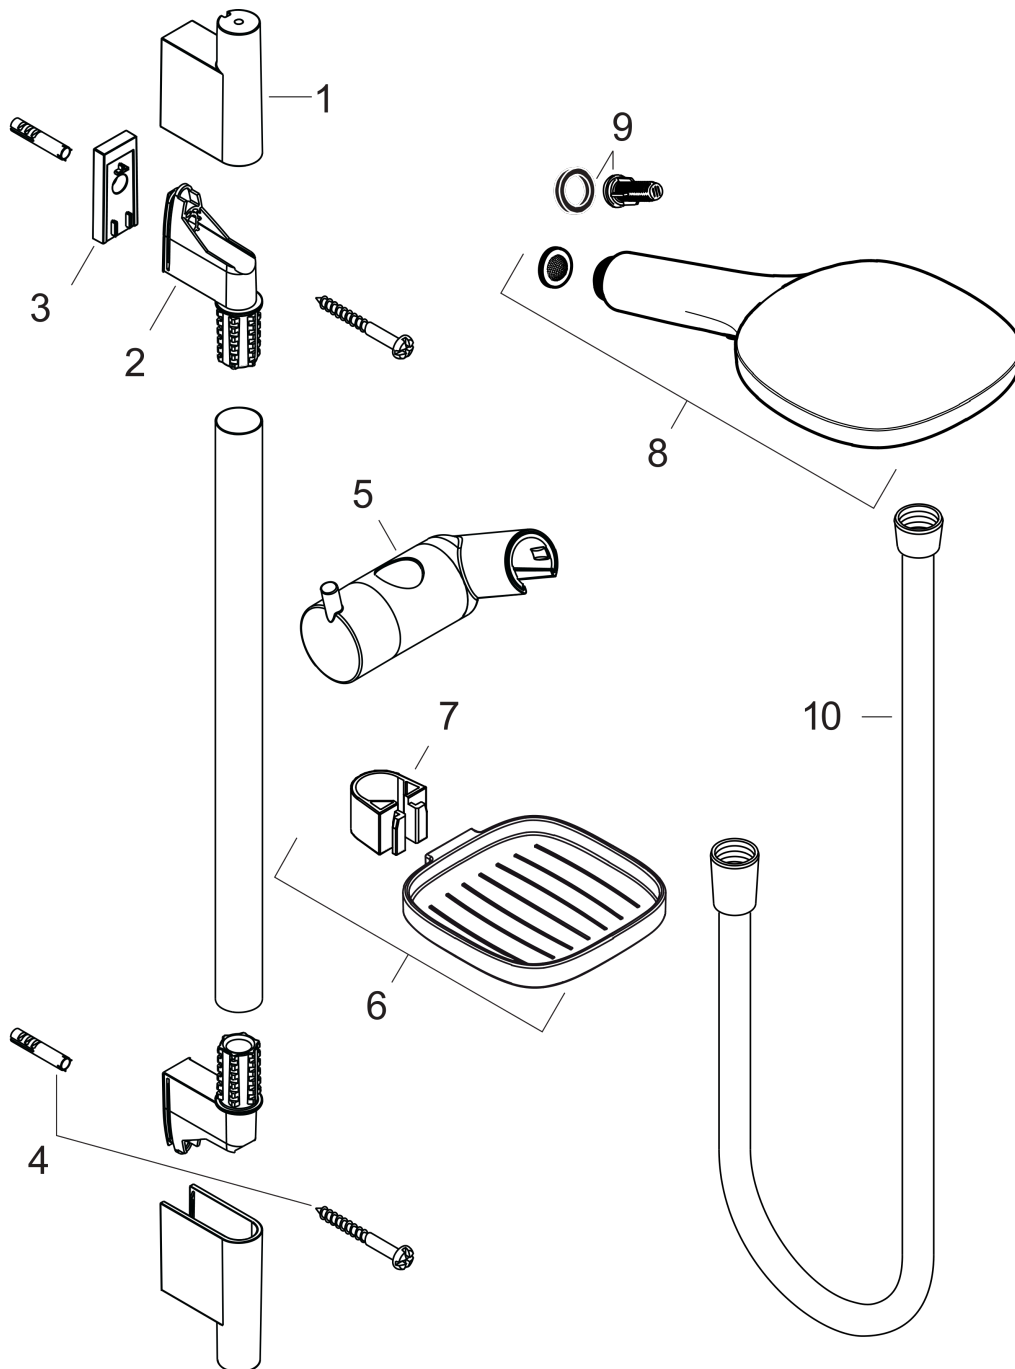

Raindance Select E

Set de douche 120 3jet avec barre Unica'S puro 90 cm et porte-savon

Finition: **Blanc/Chromé** Numéro d'article: **26621400**

Description

Caractéristiques

- comprenant: douchette, barre de douche, flexible de douche, curseur, porte-savon
- dimension: 120 mm
- Jet RainAir, Jet Rain, Jet Whirl
- choix du jet facile grâce au bouton Select
- QuickClean : élimination des dépôts calcaires par simple passage du doigt sur le mousseur
- Angle d'inclinaison du support de douchette 90°, pivote de gauche à droite et de haut en bas
- débit: 14,4 l/min sous 3 bars de pression
- supports muraux synthétique
- tube profilé: rond
- longueur du tube: 1 008 mm
- diamètre de la barre de douche: 22 mm
- distance de perçage: 915 mm
- pivot tournant côté douchette évitant la torsion du flexible

Finition: **Blanc/Chromé** Numéro d'article: **26621400**

Schéma d'écoulement

Les valeurs de consommation ont été mesurées dans la pratique, avec les robinetteries correspondantes (thermostat/mélangeur/vanne sous crépi)

Raindance Select E
Set de douche 120 3jet avec barre Unica'S puro 90 cm et porte-savon
 Finition: **Blanc/Chromé** Numéro d'article: **26621400**

Exemple de montage

Raindance Select E
Set de douche 120 3jet avec barre Unica'S puro 90 cm et porte-savon
 Finition: **Blanc/Chromé** Numéro d'article: **26621400**

Vue éclatée

Année de construction: >10/12

Raindance Select E**Set de douche 120 3jet avec barre Unica'S puro 90 cm et porte-savon**Finition: **Blanc/Chromé** Numéro d'article: **26621400****Liste des pièces détachées**