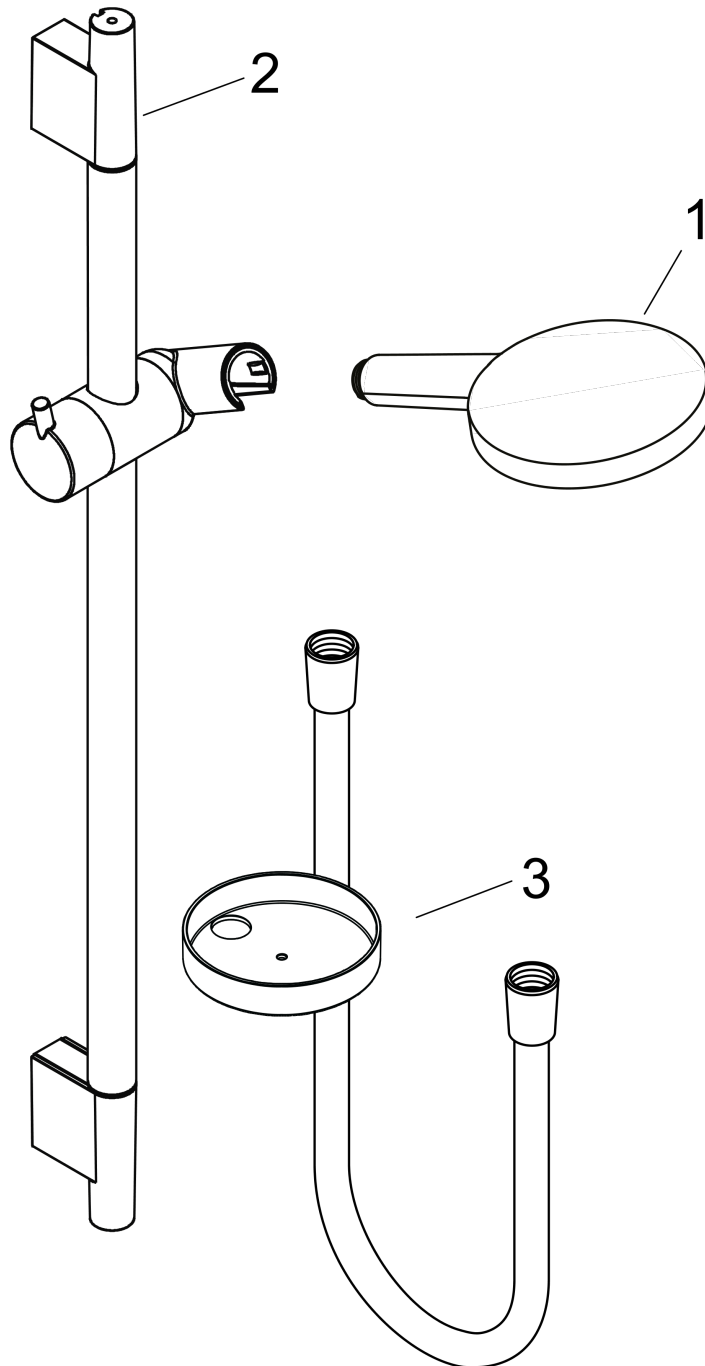

Raindance Select S

Ensemble de douche 120 3jet EcoSmart avec barre Unica'S puro 90 cm et porte-savon

Finition: **Chromé** Numéro d'article: **26633000**

Description

Caractéristiques

- comprenant: douchette, barre de douche, flexible de douche, curseur, porte-savon
- Jet RainAir, Jet Whirl, Jet Rain
- choix du jet facile grâce au bouton Select
- QuickClean : élimination des dépôts calcaires par simple passage du doigt sur le mousseur
- Angle d'inclinaison du support de douchette 90°, pivote de gauche à droite et de haut en bas
- débit: 8,5 l/min sous 3 bars de pression
- supports muraux synthétique
- tube profilé: rond
- longueur du tube: 1 008 mm
- diamètre de la barre de douche: 22 mm
- distance de perçage: 915 mm
- pivot tournant côté douchette évitant la torsion du flexible

Finition: **Chromé** Numéro d'article: **26633000**

Schéma d'écoulement

Les valeurs de consommation ont été mesurées dans la pratique, avec les robinetteries correspondantes (thermostat/mélangeur/vanne sous crépi)

Finition: **Chromé** Numéro d'article: **26633000**

Exemple de montage

Raindance Select S

Ensemble de douche 120 3jet EcoSmart avec barre Unica'S puro 90 cm et porte-savon

Finition: **Chromé** Numéro d'article: **26633000**

Vue éclatée

Année de construction: >06/13

Raindance Select S

Ensemble de douche 120 3jet EcoSmart avec barre Unica'S puro 90 cm et porte-savon

Finition: **Chromé** Numéro d'article: **26633000**

Liste des pièces détachées