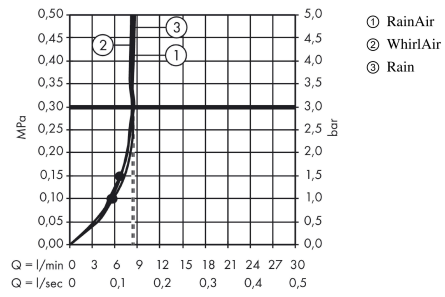

Raindance Select S

Ensemble de douche 120 3jet EcoSmart avec barre Unica'S puro 90 cm et porte-savon

Finition: **Chromé** Numéro d'article: **26633000**

Description

Caractéristiques

- comprenant: douchette, barre de douche, flexible de douche, curseur, porte-savon
- Jet RainAir, Jet Whirl, Jet Rain
- choix du jet facile grâce au bouton Select
- QuickClean : élimination des dépôts calcaires par simple passage du doigt sur le mousseur
- Angle d'inclinaison du support de douchette 90°, pivote de gauche à droite et de haut en bas
- débit: 8,5 l/min sous 3 bars de pression
- supports muraux synthétique
- tube profilé: rond
- longueur du tube: 1 008 mm
- diamètre de la barre de douche: 22 mm
- distance de perçage: 915 mm
- pivot tournant côté douchette évitant la torsion du flexible

Détails de l'article

EAN

4011097719078

Technologie

Photo du produit

Plan géométral

Raindance Select S

Ensemble de douche 120 3jet EcoSmart avec barre Unica'S puro 90 cm et porte-savon

Finition: **Chromé** Numéro d'article: **26633000**

Schéma d'écoulement

Les valeurs de consommation ont été mesurées dans la pratique, avec les robinetteries correspondantes (thermostat/mélangeur/vanne sous crépi)