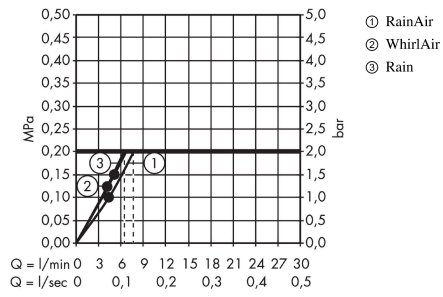

Raindance Select S

Ensemble de douche 120 3jet EcoSmart avec barre Unica'S puro 90 cm et porte-savon

Finition: **Chromé** Numéro d'article: **26633000**

Description

Caractéristiques

- comprenant: douchette, barre de douche, flexible de douche, curseur, porte-savon
- Jet RainAir, Jet Whirl, Jet Rain
- choix du jet facile grâce au bouton Select
- QuickClean : élimination des dépôts calcaires par simple passage du doigt sur le mousseur
- Angle d'inclinaison du support de douchette 90°, pivote de gauche à droite et de haut en bas
- débit: 8,5 l/min sous 3 bars de pression
- supports muraux synthétique
- tube profilé: rond
- longueur du tube: 1 008 mm
- diamètre de la barre de douche: 22 mm
- distance de perçage: 915 mm
- pivot tournant côté douchette évitant la torsion du flexible

Détails de l'article

EAN

4011097719078

Technologie

Photo du produit

Plan géométral

Raindance Select S

Ensemble de douche 120 3jet EcoSmart avec barre Unica'S puro 90 cm et porte-savon

Finition: **Chromé** Numéro d'article: **26633000**

Schéma d'écoulement

Les valeurs de consommation ont été mesurées dans la pratique, avec les robinetteries correspondantes (thermostat/mélangeur/vanne sous crépi)