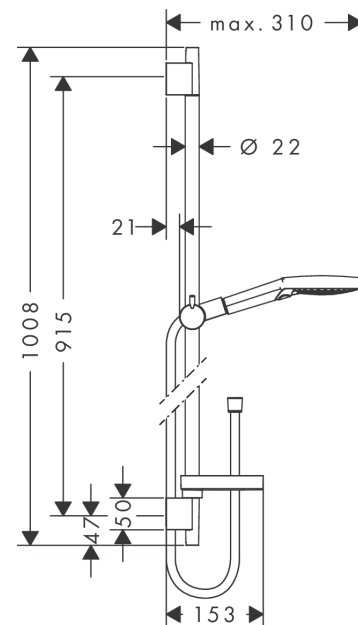

Raindance Select S

Ensemble de douche 120 3jet EcoSmart avec barre Unica'S puro 90 cm et porte-savon

Finition: **Chromé** Numéro d'article: **26633000**

Description

Caractéristiques

- comprenant: douchette, barre de douche, flexible de douche, curseur, porte-savon
- Jet RainAir, Jet Whirl, Jet Rain
- choix du jet facile grâce au bouton Select
- QuickClean : élimination des dépôts calcaires par simple passage du doigt sur le mousseur
- Angle d'inclinaison du support de douchette 90°, pivote de gauche à droite et de haut en bas
- débit: 8,5 l/min sous 3 bars de pression
- supports muraux synthétique
- tube profilé: rond
- longueur du tube: 1 008 mm
- diamètre de la barre de douche: 22 mm
- distance de perçage: 915 mm
- pivot tournant côté douchette évitant la torsion du flexible

Détails de l'article

EAN

4011097719078

Technologie

Photo du produit

Plan géométral

Raindance Select S

Ensemble de douche 120 3jet EcoSmart avec barre Unica'S puro 90 cm et porte-savon

Finition: **Chromé** Numéro d'article: **26633000**

Schéma d'écoulement

Les valeurs de consommation ont été mesurées dans la pratique, avec les robinetteries correspondantes (thermostat/mélangeur/vanne sous crépi)