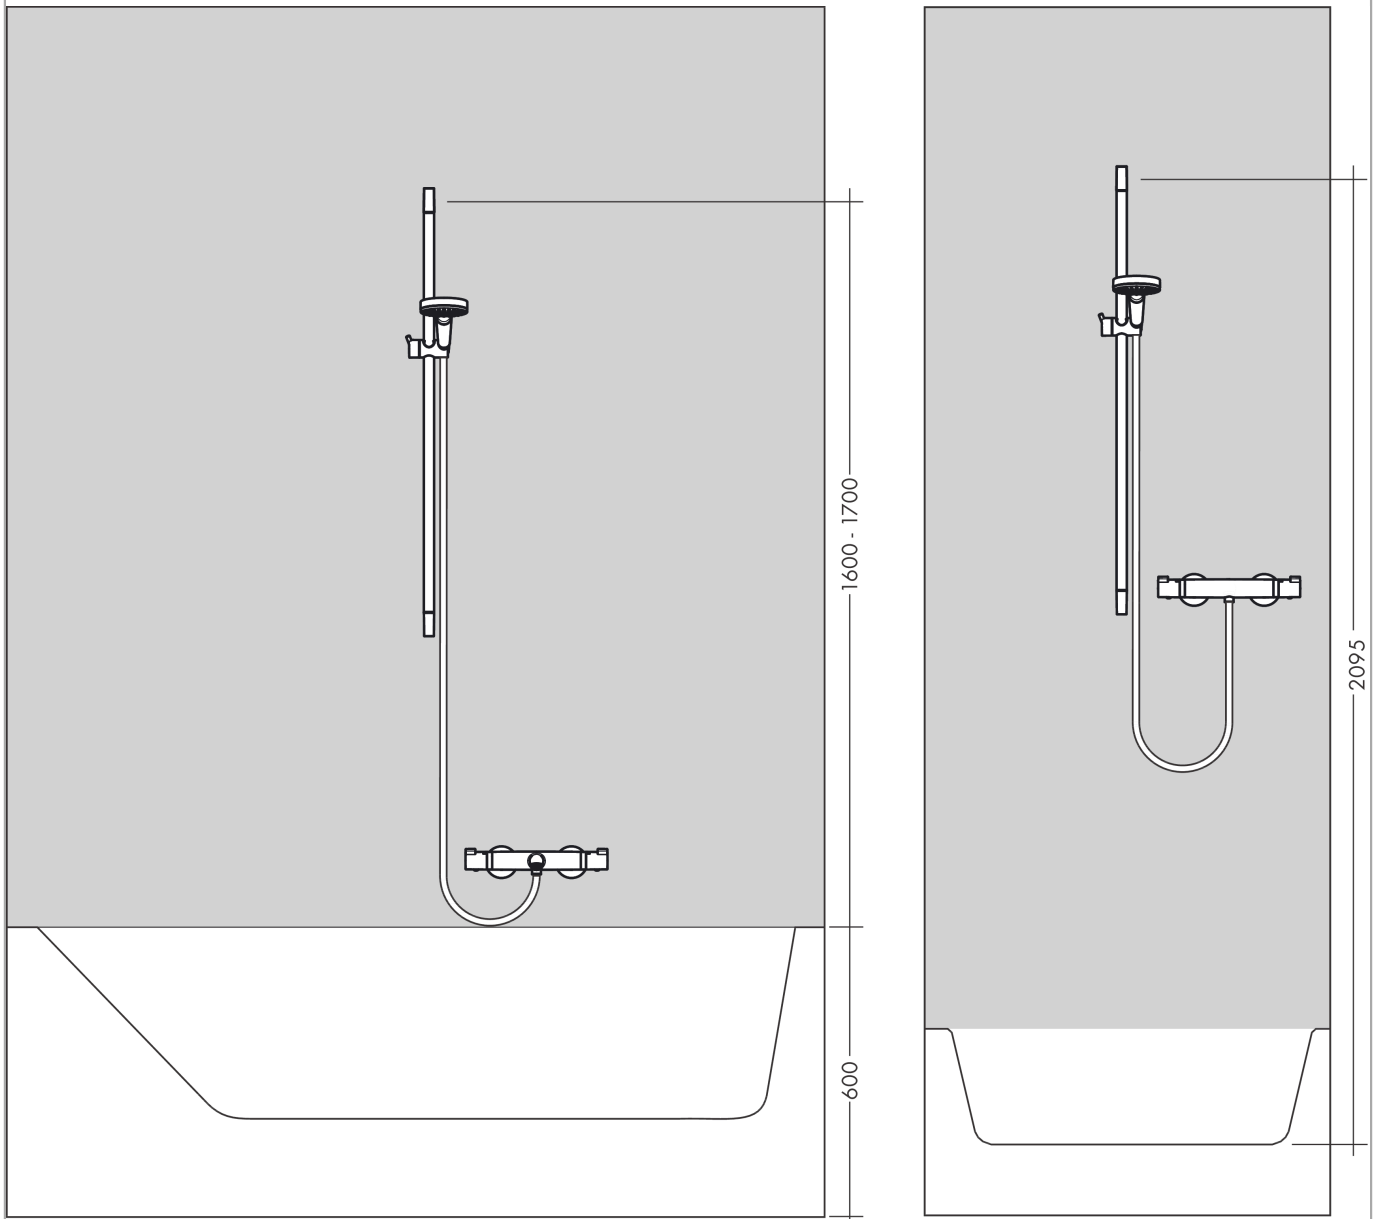

Raindance Select S

Ensemble de douche 120 3jet EcoSmart avec barre Unica'S puro 90 cm et porte-savon

Finition: **Chromé** Numéro d'article: **26633000**

Exemple de montage