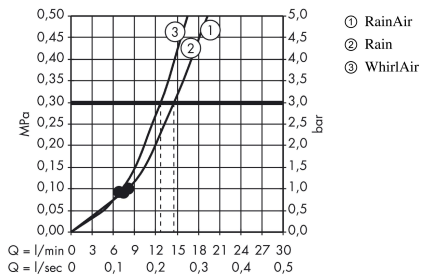

Raindance Select E

Ensemble support mural et douchette 120 3jet avec flexible de douche 125 cm

Finition: **Chromé** Numéro d'article: **26700000**

Description

Caractéristiques

- comprenant: douchette à main, support pour pommeau de douche, flexible de douche
- dimension du disque de jet: 120 mm
- Jet RainAir, Jet Rain, Jet Whirl
- choix du jet facile grâce au bouton Select
- Technologie QuickClean : Elimination du calcaire par un simple passage du doigt sur les picots en silicone.
- débit: 14,4 l/min sous 3 bars de pression
- pivot tournant côté douchette évitant la torsion du flexible
- longueur du flexible: 1250 mm
- fonction de support intégrée
- Support pour pommeau de douche synthétique
- montage mural: fixation par vis
- filtre rinçable

Détails de l'article

EAN

4011097808741

Technologie

Photo du produit

Plan géométral

Raindance Select E

Ensemble support mural et douchette 120 3jet avec flexible de douche 125 cm

Finition: **Chromé** Numéro d'article: **26700000**

Schéma d'écoulement

Les valeurs de consommation ont été mesurées dans la pratique, avec les robinetteries correspondantes (thermostat/mélangeur/vanne sous crépi)