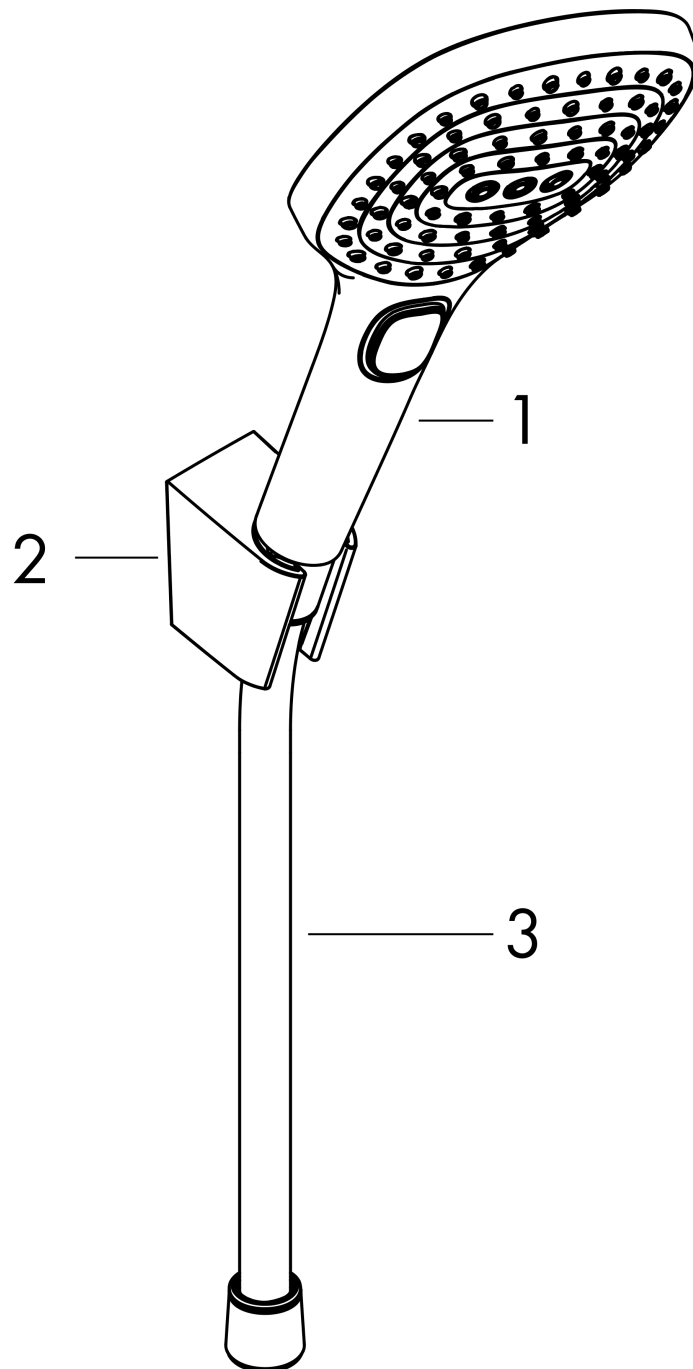

Raindance Select E

Ensemble support mural et douchette 120 3jet avec flexible de douche 125 cm

Finition: **Chromé** Numéro d'article: **26700000**

Description

Caractéristiques

- comprenant: douchette à main, support pour pommeau de douche, flexible de douche
- dimension du disque de jet: 120 mm
- Jet RainAir, Jet Rain, Jet Whirl
- choix du jet facile grâce au bouton Select
- Technologie QuickClean : Elimination du calcaire par un simple passage du doigt sur les picots en silicone.
- débit: 14,4 l/min sous 3 bars de pression
- pivot tournant côté douchette évitant la torsion du flexible
- longueur du flexible: 1250 mm
- fonction de support intégrée
- Support pour pommeau de douche synthétique
- montage mural: fixation par vis
- filtre rinçable

Finition: **Chromé** Numéro d'article: **26700000**

Schéma d'écoulement

Les valeurs de consommation ont été mesurées dans la pratique, avec les robinetteries correspondantes (thermostat/mélangeur/vanne sous crépi)

Raindance Select E

Ensemble support mural et douchette 120 3jet avec flexible de douche 125 cm

Finition: **Chromé** Numéro d'article: **26700000**

Vue éclatée

Année de construction: >04/16

Raindance Select E

Ensemble support mural et douchette 120 3jet avec flexible de douche 125 cm

Finition: **Chromé** Numéro d'article: **26700000**

Liste des pièces détachées

Année de construction: >04/16

Pos.	Description	Numéro d'article	GP	UE
1	douchette	26520000	-	1
2	support douchette	28331000	-	1
3	flexible Isiflex'B 1,60 m	28276000	-	1