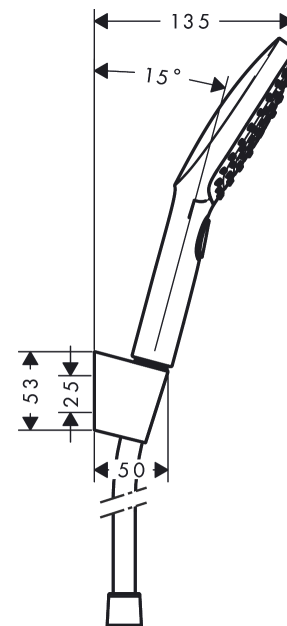

Raindance Select E

Ensemble support mural et douchette 120 3jet avec flexible de douche 125 cm

Finition: **Chromé** Numéro d'article: **26700000**

Description

Caractéristiques

- comprenant: douchette à main, support pour pommeau de douche, flexible de douche
- dimension du disque de jet: 120 mm
- Jet RainAir, Jet Rain, Jet Whirl
- choix du jet facile grâce au bouton Select
- Technologie QuickClean : Elimination du calcaire par un simple passage du doigt sur les picots en silicone.
- débit: 14,4 l/min sous 3 bars de pression
- pivot tournant côté douchette évitant la torsion du flexible
- longueur du flexible: 1250 mm
- fonction de support intégrée
- Support pour pommeau de douche synthétique
- montage mural: fixation par vis
- filtre rinçable

Détails de l'article

EAN

4011097808741

Technologie

Photo du produit

Plan géométral

Raindance Select E

Ensemble support mural et douchette 120 3jet avec flexible de douche 125 cm

Finition: **Chromé** Numéro d'article: **26700000**

Schéma d'écoulement

Les valeurs de consommation ont été mesurées dans la pratique, avec les robinetteries correspondantes (thermostat/mélangeur/vanne sous crépi)

Ensemble support mural et douchette 120 3jet avec flexible de douche 125 cm

Finition: **Chromé** Numéro d'article: **26700000**

Liste des pièces détachées

Année de construction: >04/16

Pos.	Description	Numéro d'article	GP	UE
1	douchette	26520000	-	1
2	support douchette	28331000	-	1
3	flexible Isiflex'B 1,60 m	28276000	-	1