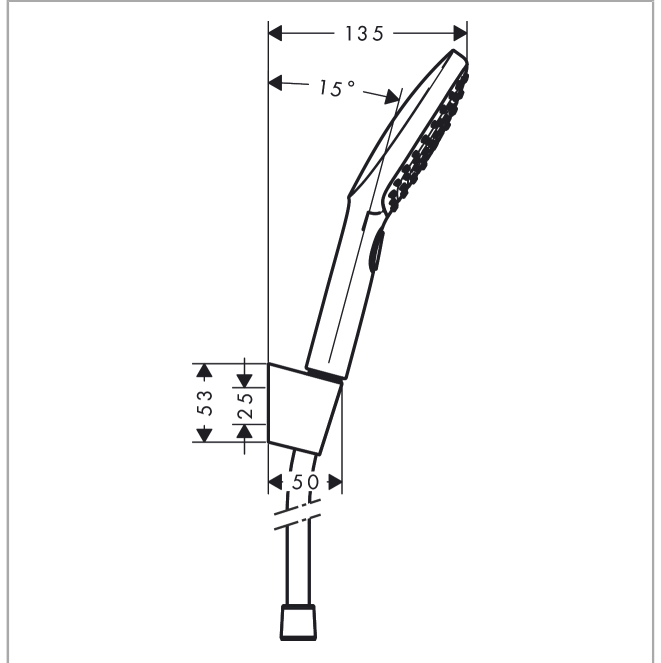

Raindance Select E

Ensemble support mural et douchette 120 3jet avec flexible de douche 160 cm

Surfaces: chromé Numéro d'article: 26720000

Description

Caractéristiques

- comprenant : douchette, support de douche, flexible de douche
- dimension: 120 mm
- jet RainAir, jet Rain, jet Whirl
- changement de jet via le bouton Select
- débit: 14,4 l/min sous 3 bars de pression
- écrou tournant côté douchette évitant la torsion du flexible
- Support de douchette en plastique

Détails de l'article

EAN

4011097758107

Technologie

Photo du produit

Plan géométral

Schéma d'écoulement

Les valeurs de consommation ont été mesurées dans la pratique, avec les robinetteries correspondantes (thermostat/mélangeur/vanne sous crépi)

Raindance Select E

Ensemble support mural et douchette 120 3jet avec flexible de douche 160 cm

Surfaces: **chromé** Numéro d'article: **26720000**

Vue éclatée

Année de construction: >10/14

Raindance Select E**Ensemble support mural et douchette 120 3jet avec flexible de douche 160 cm**Surfaces: **chromé** Numéro d'article: **26720000****Liste des pièces détachées**

Année de construction: >10/14

Pos.	Description	Numéro d'article	GP	UE
1	douchette	26520000	-	1
2	élément-filtre	97708000	-	1
3	support douchette	28331000	-	1
4	flexible Isiflex'B 1,60 m	28276000	-	1