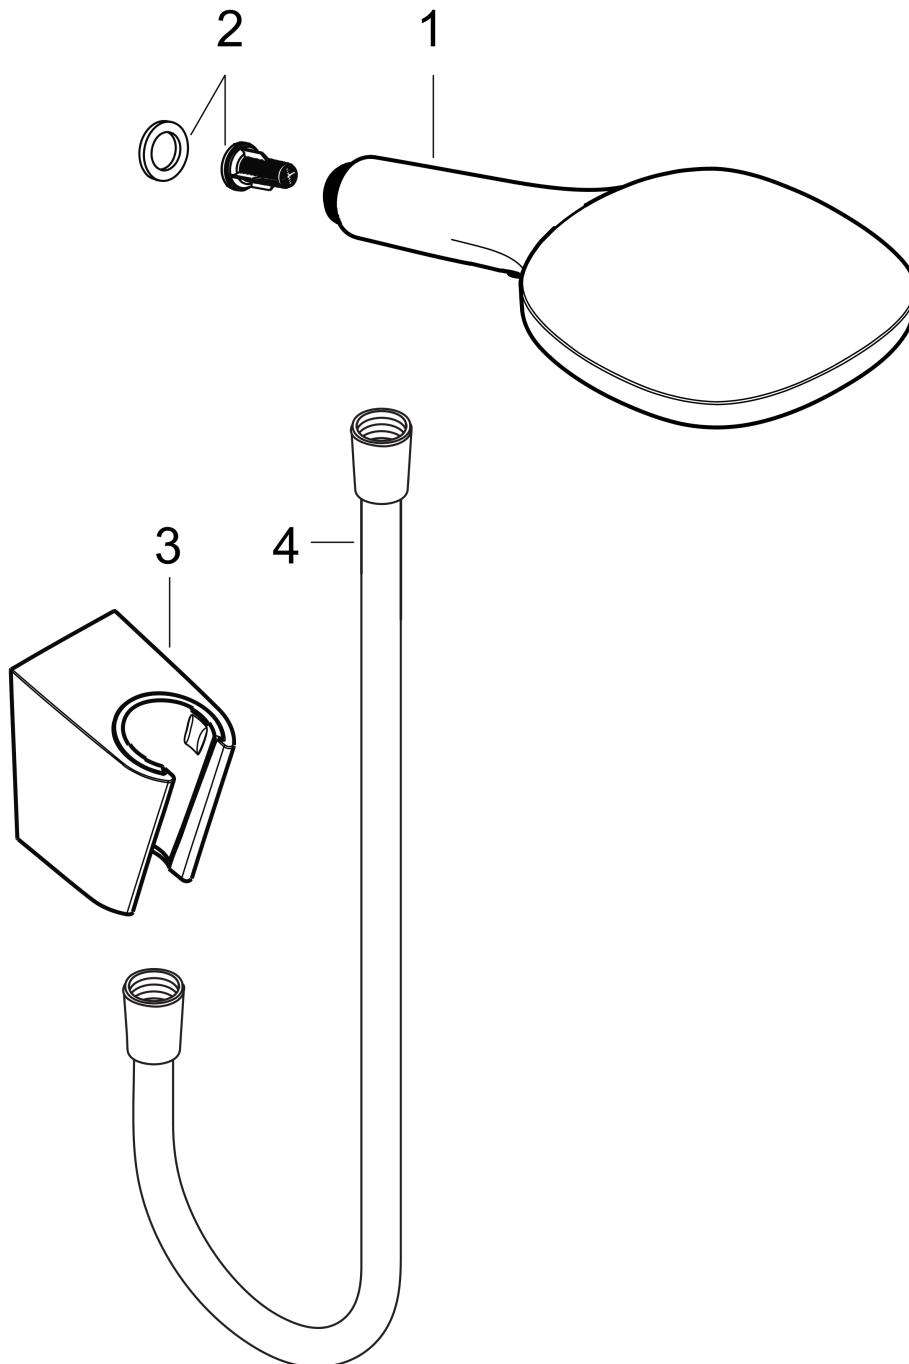

Raindance Select E

Ensemble support mural et douchette 120 3jet avec flexible de douche 160 cm

Surfaces: chromé Numéro d'article: 26720000

Description

Caractéristiques

- comprenant : douchette, support de douche, flexible de douche
- dimension: 120 mm
- jet RainAir, jet Rain, jet Whirl
- changement de jet via le bouton Select
- débit: 14,4 l/min sous 3 bars de pression
- écrou tournant côté douchette évitant la torsion du flexible
- Support de douchette en plastique

Détails de l'article

EAN

4011097758107

Technologie

Photo du produit

Plan géométral

Schéma d'écoulement

Les valeurs de consommation ont été mesurées dans la pratique, avec les robinetteries correspondantes (thermostat/mélangeur/vanne sous crépi)

Raindance Select E

Ensemble support mural et douchette 120 3jet avec flexible de douche 160 cm

Surfaces: **chromé** Numéro d'article: **26720000**

Vue éclatée

Année de construction: >10/14

Raindance Select E**Ensemble support mural et douchette 120 3jet avec flexible de douche 160 cm**Surfaces: **chromé** Numéro d'article: **26720000****Liste des pièces détachées**

Année de construction: >10/14

Pos.	Description	Numéro d'article	GP	UE
1	douchette	26520000	-	1
2	élément-filtre	97708000	-	1
3	support douchette	28331000	-	1
4	flexible Isiflex'B 1,60 m	28276000	-	1