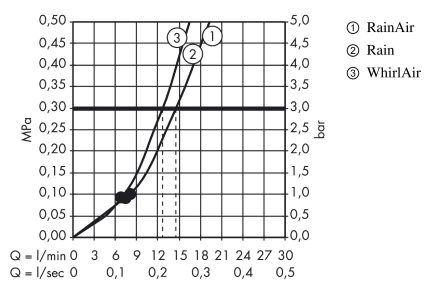

Raindance Select E

Ensemble support mural et douchette 120 3jet avec flexible de douche 160 cm

Surfaces: chromé Numéro d'article: 26720000

Description

Caractéristiques

- comprenant : douchette, support de douche, flexible de douche
- dimension: 120 mm
- jet RainAir, jet Rain, jet Whirl
- changement de jet via le bouton Select
- débit: 14,4 l/min sous 3 bars de pression
- écrou tournant côté douchette évitant la torsion du flexible
- Support de douchette en plastique

Détails de l'article

EAN

4011097758107

Technologie

Photo du produit

Plan géométral

Schéma d'écoulement

Les valeurs de consommation ont été mesurées dans la pratique, avec les robinetteries correspondantes (thermostat/mélangeur/vanne sous crépi)