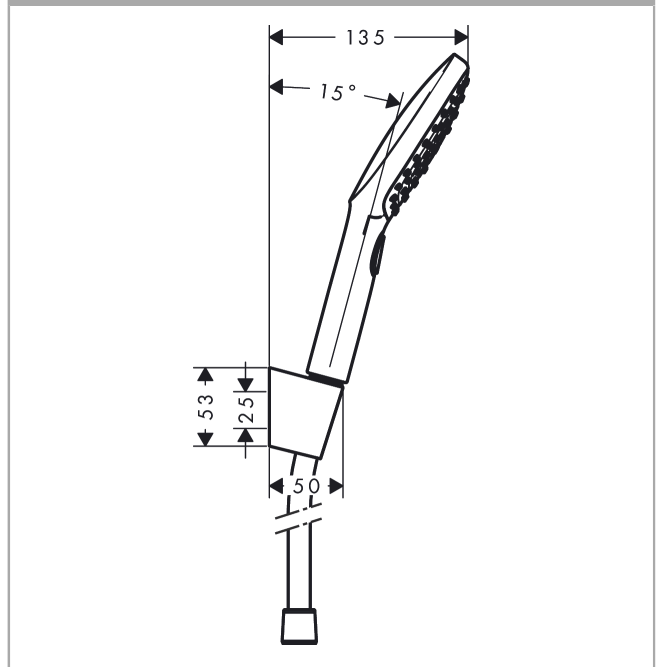

Plan géométral