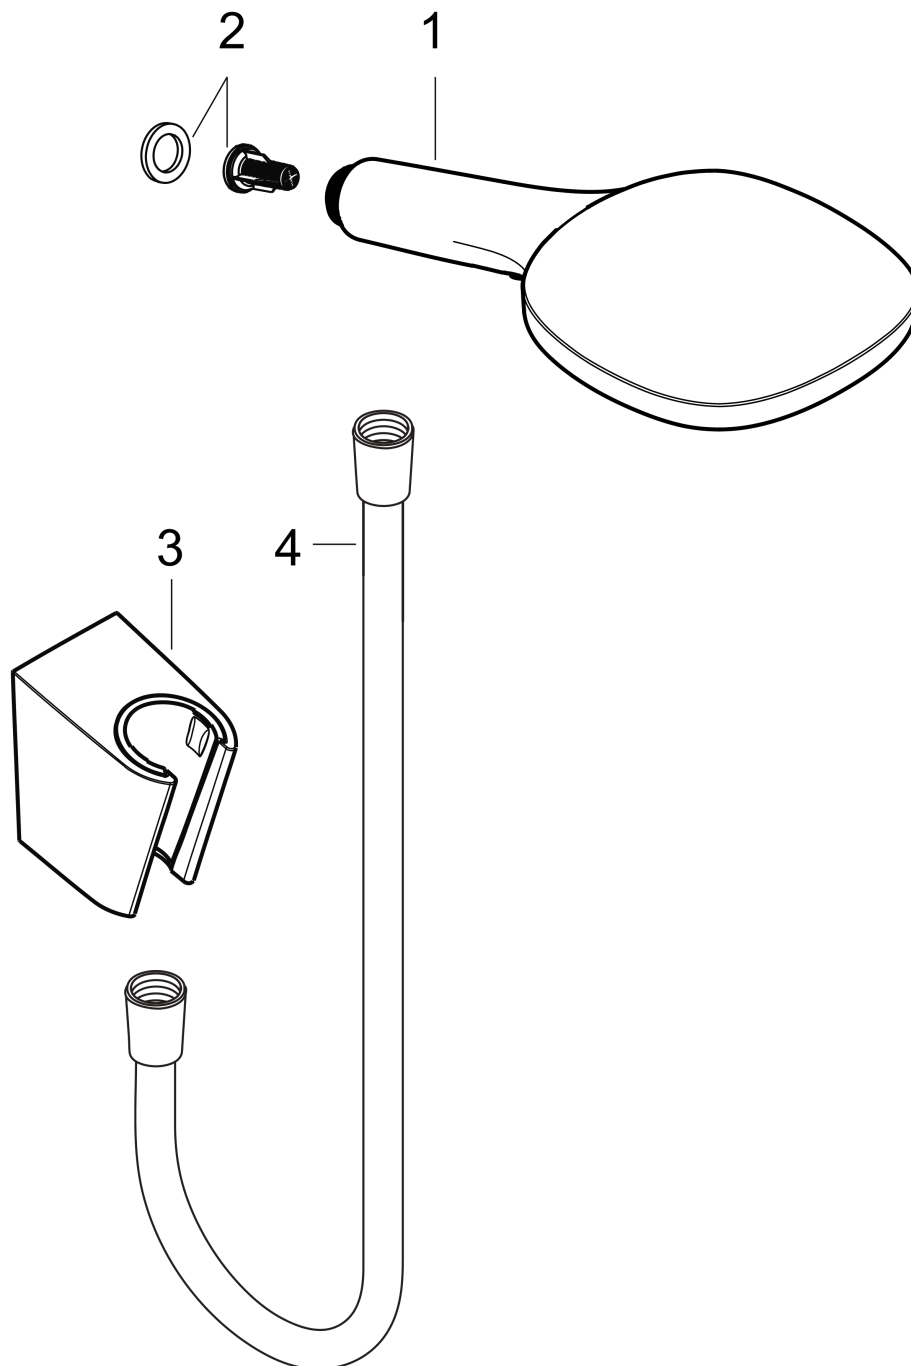

Raindance Select E

Ensemble support mural et douchette 120 3jet avec flexible de douche 160 cm

Surfaces: **blanc/chromé** Numéro d'article: **26720400**

Vue éclatée

Année de construction: >10/14

Raindance Select E

Ensemble support mural et douchette 120 3jet avec flexible de douche 160 cm

Surfaces: **blanc/chromé** Numéro d'article: **26720400**

Liste des pièces détachées

Année de construction: >10/14

Pos.	Description	Numéro d'article	GP	UE
1	douchette	26520400	-	1
2	élément-filtre	97708000	-	1
3	support douchette	28331000	-	1
4	flexible Isiflex'B 1,60 m	28276000	-	1