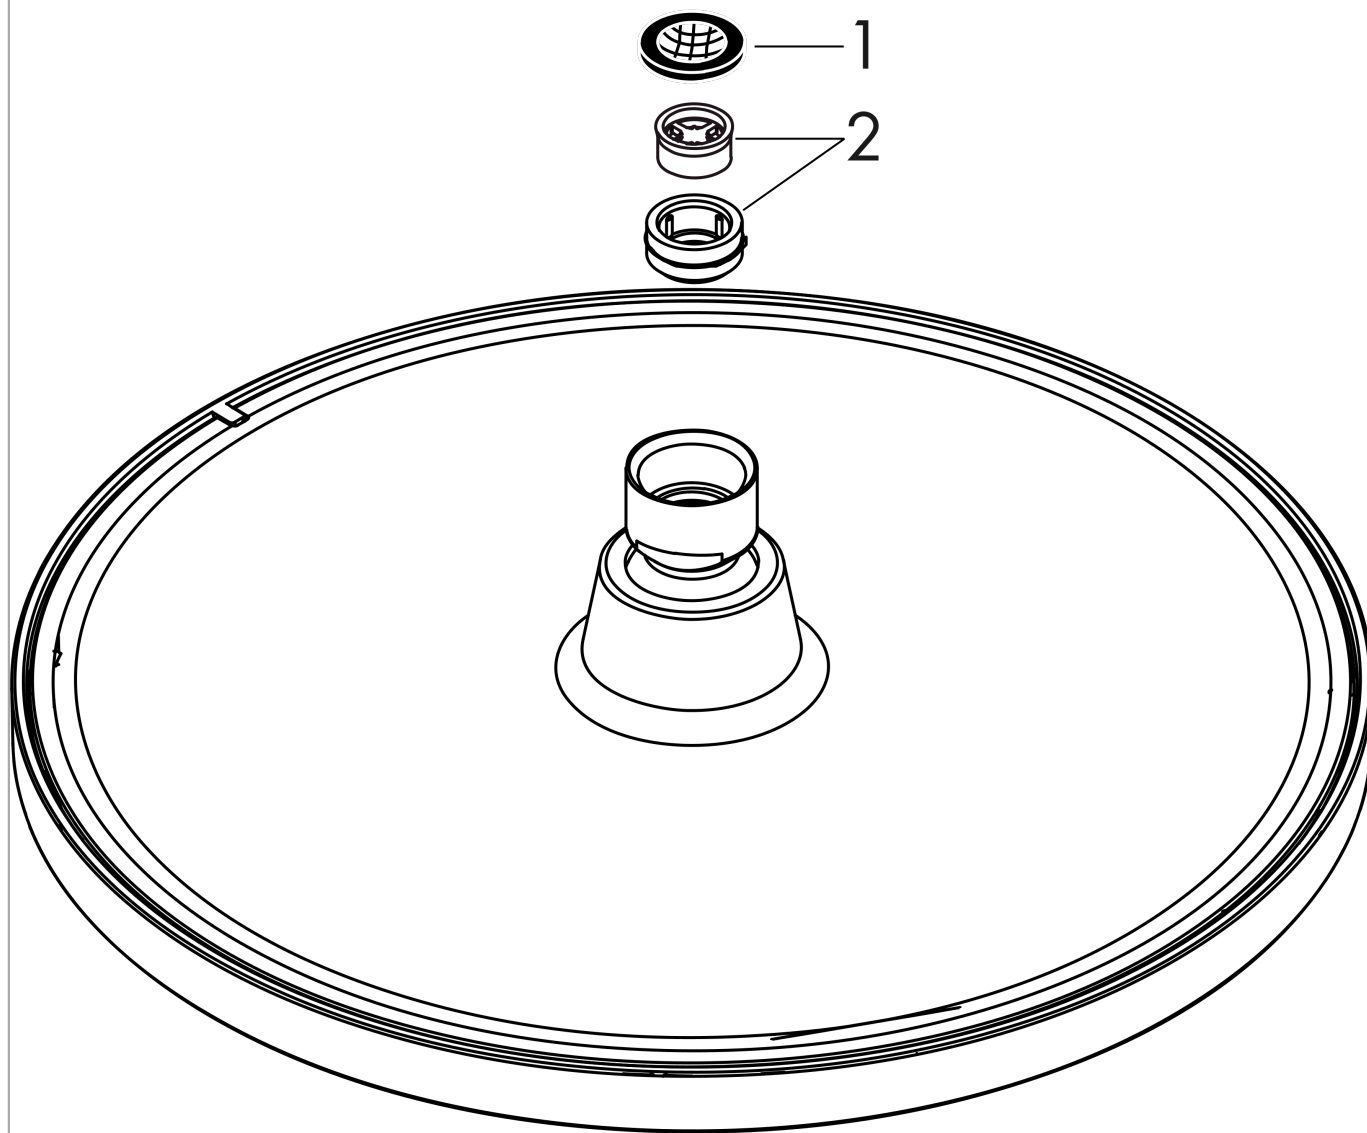

Crometta S
Douche de tête 240 1jet EcoSmart
 Finition: **Chromé** Numéro d'article: **26724000**

Description

Caractéristiques

- dimension: 240 mm
- Jet Rain
- débit minimal: 4,8 l/min
- débit maximal à 3 bars: 6,5 l/min
- douche de tête orientable
- matériau du disque de jet: synthétique
- Type d'installation plafond ou mur
- convient au chauffe-eau instantané
- E2, C1, A2, U3
- Taxonomie UE: max. 8 l/min - DNSH (Do No Significant Harm)
- ACS 22 ACC NY 206, valide jusqu'au 02.06.2027
- NF077_375-M1

Détails de l'article

EAN 4011097770963

Technologie

Certificats / Eco-Responsabilité

Photo du produit

Plan géométral

Schéma d'écoulement

Les valeurs de consommation ont été mesurées dans la pratique, avec les robinetteries correspondantes (thermostat/mélangeur/vanne sous crépi)

Crometta S
Douche de tête 240 1jet EcoSmart
 Finition: **Chromé** Numéro d'article: **26724000**

Vue éclatée

Année de construction: >06/24

Crometta S
Douche de tête 240 1jet EcoSmart
 Finition: **Chromé** Numéro d'article: **26724000**