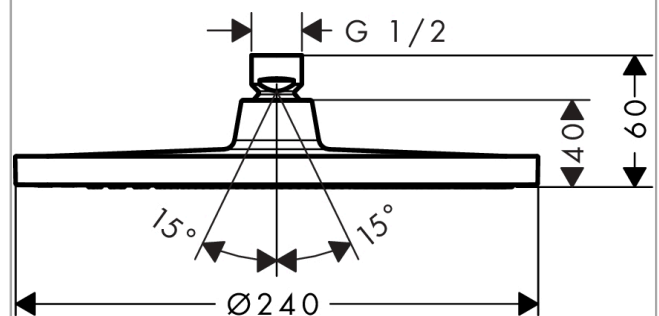

Crometta S
Douche de tête 240 1jet EcoSmart
 Finition: **Chromé** Numéro d'article: **26724000**

Description

Caractéristiques

- dimension: 240 mm
- Jet Rain
- débit minimal: 4,8 l/min
- débit maximal à 3 bars: 6,5 l/min
- douche de tête orientable
- matériau du disque de jet: synthétique
- Type d'installation plafond ou mur
- convient au chauffe-eau instantané
- E2, C1, A2, U3
- Taxonomie UE: max. 8 l/min - DNSH (Do No Significant Harm)
- ACS 22 ACC NY 206, valide jusqu'au 02.06.2027
- NF077_375-M1

Détails de l'article

EAN 4011097770963

Technologie

Certificats / Eco-Responsabilité

Photo du produit

Plan géométral

Schéma d'écoulement

Les valeurs de consommation ont été mesurées dans la pratique, avec les robinetteries correspondantes (thermostat/mélangeur/vanne sous crépi)

Crometta S
Douche de tête 240 1jet EcoSmart
 Finition: **Chromé** Numéro d'article: **26724000**

Vue éclatée

Année de construction: >06/24

Crometta S
Douche de tête 240 1jet EcoSmart
 Finition: **Chromé** Numéro d'article: **26724000**