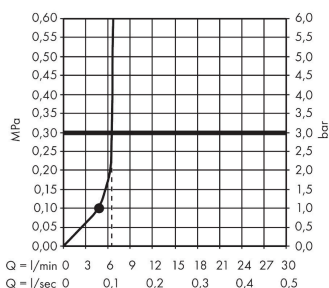

Crometta S
Douche de tête 240 1jet EcoSmart
 Finition: **Chromé** Numéro d'article: **26724000**

Description

Caractéristiques

- dimension: 240 mm
- Jet Rain
- débit minimal: 4,8 l/min
- débit maximal à 3 bars: 6,5 l/min
- douche de tête orientable
- matériau du disque de jet: synthétique
- Type d'installation plafond ou mur
- convient au chauffe-eau instantané
- E2, C1, A2, U3
- Taxonomie UE: max. 8 l/min - DNSH (Do No Significant Harm)
- ACS 22 ACC NY 206, valide jusqu'au 02.06.2027
- NF077_375-M1

Détails de l'article

EAN 4011097770963

Technologie

Certificats / Eco-Responsabilité

Photo du produit

Plan géométral

Schéma d'écoulement

Les valeurs de consommation ont été mesurées dans la pratique, avec les robinetteries correspondantes (thermostat/mélangeur/vanne sous crépi)

Crometta S
Douche de tête 240 1jet EcoSmart
 Finition: **Chromé** Numéro d'article: **26724000**

Vue éclatée

Année de construction: >06/24

Crometta S
Douche de tête 240 1jet EcoSmart
 Finition: **Chromé** Numéro d'article: **26724000**