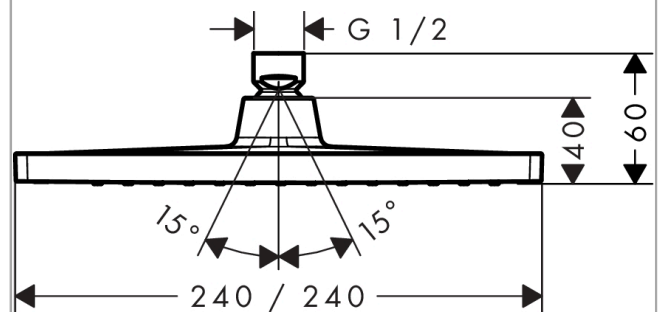

Plan géométral