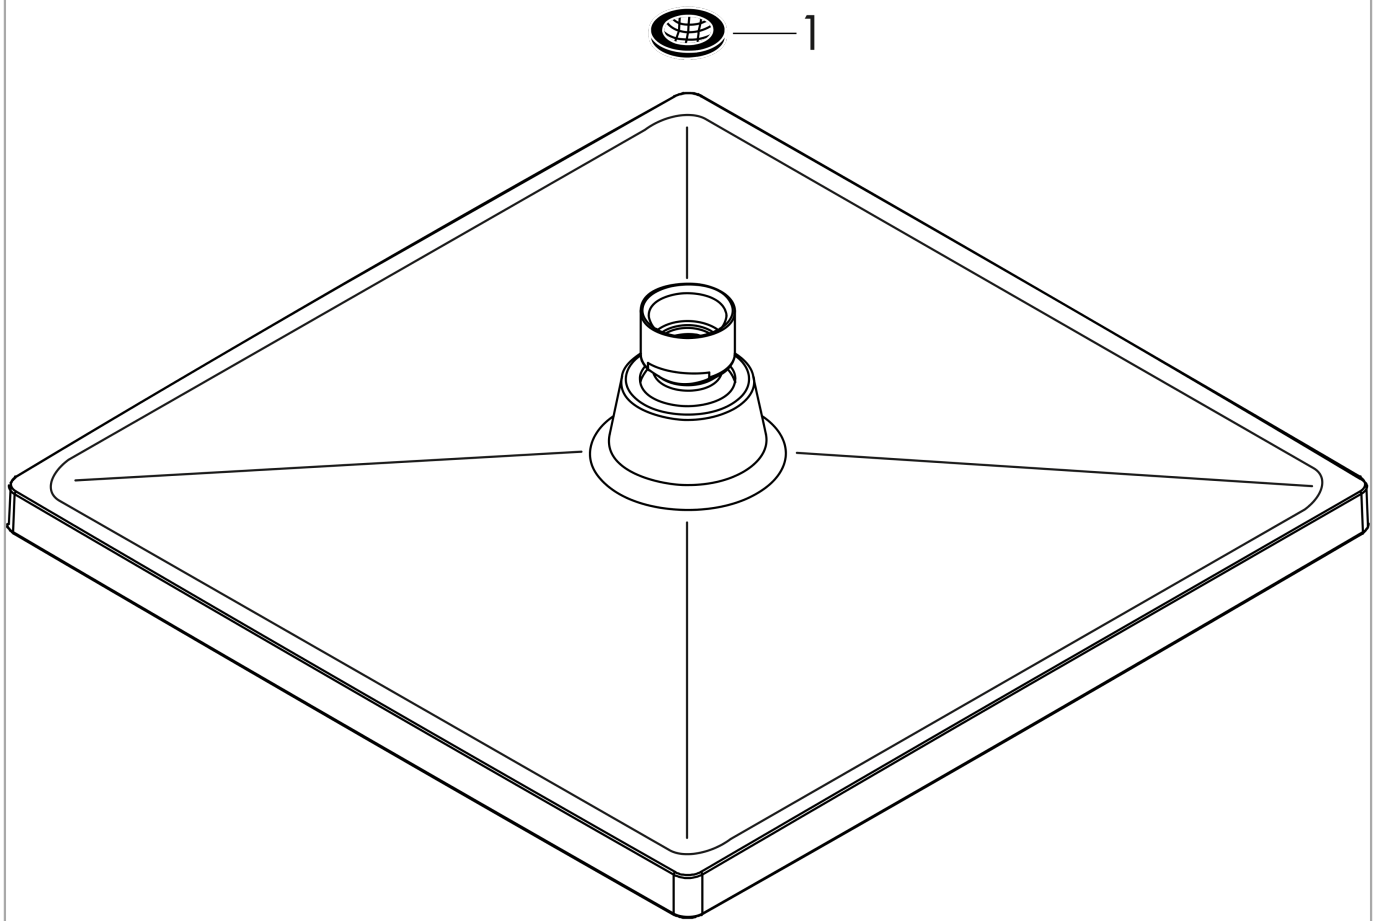

Crometta E

Douche de tête 240 1jet

Surfaces: **chromé** Numéro d'article: **26726000**

Vue éclatée

Année de construction: **>04/16**