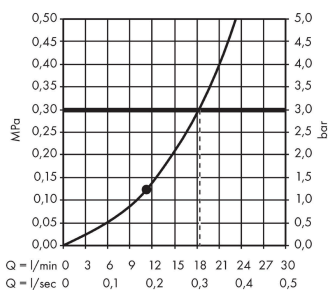

Crometta E

Douche de tête 240 1jet

Finition: **Chromé** Numéro d'article: **26726000**

Description

Caractéristiques

- dimension: 240 x 240 mm
- Jet Rain
- débit du jet Rain à 3 bars: 15,9 l/min
- débit minimal: 8,9 l/min
- débit maximal à 3 bars: 15,9 l/min
- douche de tête orientable
- matériau du disque de jet: synthétique
- Type d'installation plafond ou mur
- convient au chauffe-eau instantané
- E2, C1, A2, U3
- ACS 22 ACC NY 206, valide jusqu'au 02.06.2027
- NF077_375-M1

Détails de l'article

EAN

4011097770949

Technologie

Certificats / Eco-Responsabilité

Photo du produit

Plan géométral

Schéma d'écoulement

Les valeurs de consommation ont été mesurées dans la pratique, avec les robinetteries correspondantes (thermostat/mélangeur/vanne sous crépi)

Crometta E
Douche de tête 240 1jet
 Finition: **Chromé** Numéro d'article: **26726000**