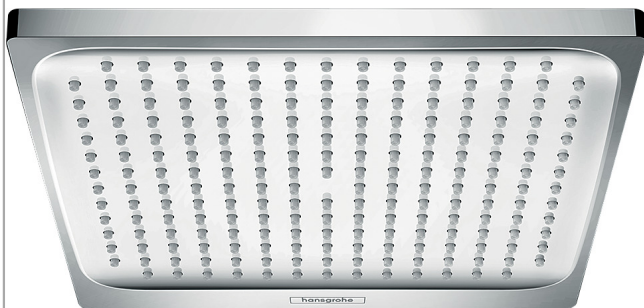

Crometta E

Douche de tête 240 1jet

Finition: **Chromé** Numéro d'article: **26726000**

Description

Caractéristiques

- dimension: 240 x 240 mm
- Jet Rain
- débit du jet Rain à 3 bars: 15,9 l/min
- débit minimal: 8,9 l/min
- débit maximal à 3 bars: 15,9 l/min
- douche de tête orientable
- matériau du disque de jet: synthétique
- Type d'installation plafond ou mur
- convient au chauffe-eau instantané
- E2, C1, A2, U3
- ACS 22 ACC NY 206, valide jusqu'au 02.06.2027
- NF077_375-M1

Détails de l'article

EAN

4011097770949

Technologie

Certificats / Eco-Responsabilité

Photo du produit