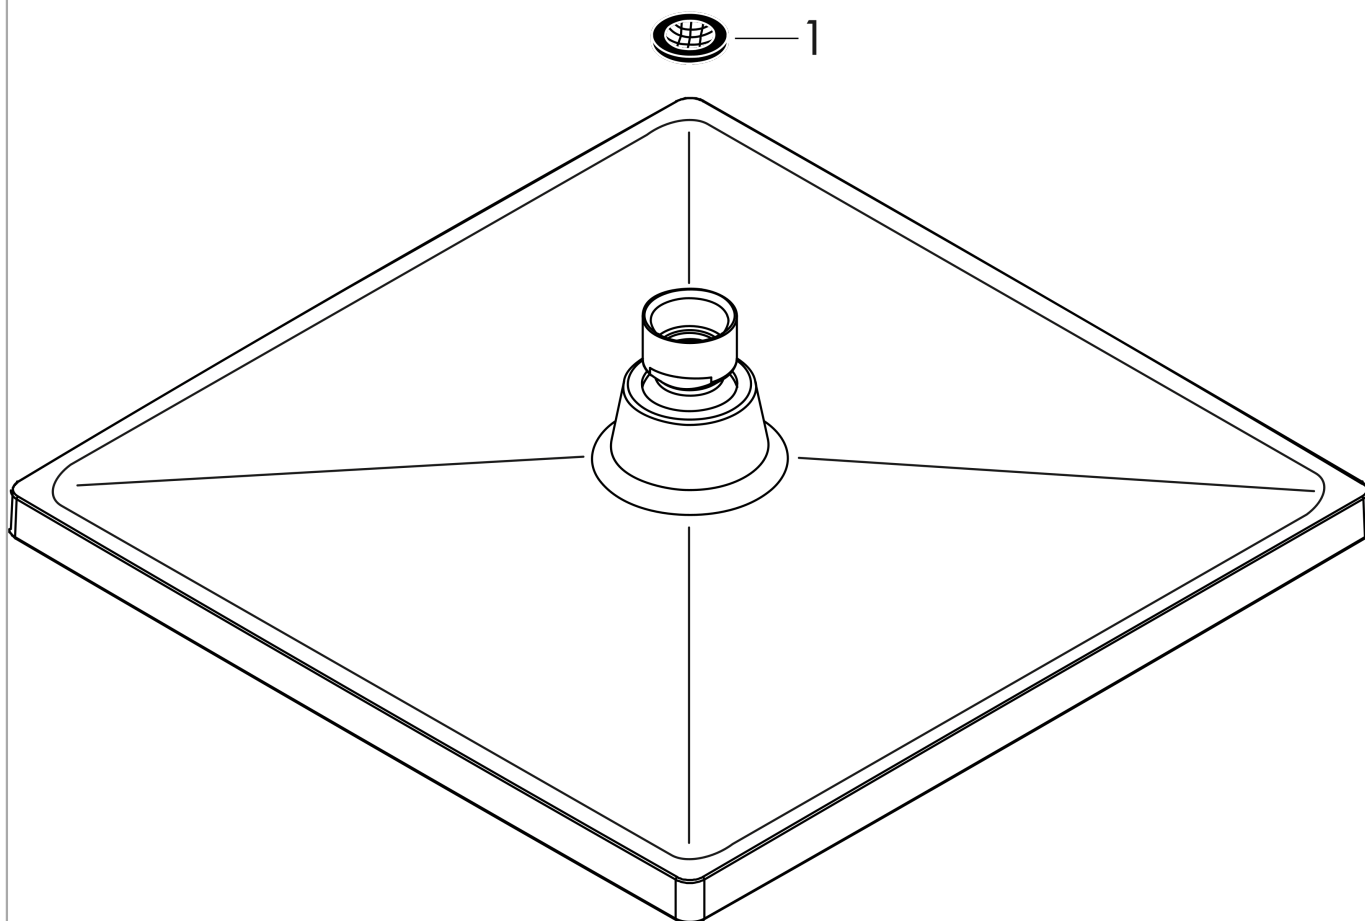

Crometta E

Douche de tête 240 1jet

Finition: **Chromé** Numéro d'article: **26726000**

Description

Caractéristiques

- dimension: 240 x 240 mm
- Jet Rain
- débit du jet Rain à 3 bars: 15,9 l/min
- débit minimal: 8,9 l/min
- débit maximal à 3 bars: 15,9 l/min
- douche de tête orientable
- matériau du disque de jet: synthétique
- Type d'installation plafond ou mur
- convient au chauffe-eau instantané
- E2, C1, A2, U3
- ACS 22 ACC NY 206, valide jusqu'au 02.06.2027
- NF077_375-M1

Détails de l'article

EAN

4011097770949

Technologie

Certificats / Eco-Responsabilité

Photo du produit

Plan géométral

Schéma d'écoulement

Les valeurs de consommation ont été mesurées dans la pratique, avec les robinetteries correspondantes (thermostat/mélangeur/vanne sous crépi)

Crometta E
Douche de tête 240 1jet
 Finition: **Chromé** Numéro d'article: **26726000**

Vue éclatée

Année de construction: >04/16

Crometta E
Douche de tête 240 1jet
 Finition: **Chromé** Numéro d'article: **26726000**

Liste des pièces détachées

Année de construction: >04/16

Pos.	Description	Numéro d'article	GP	UE
1	filtre	94246000	8,15 €	1