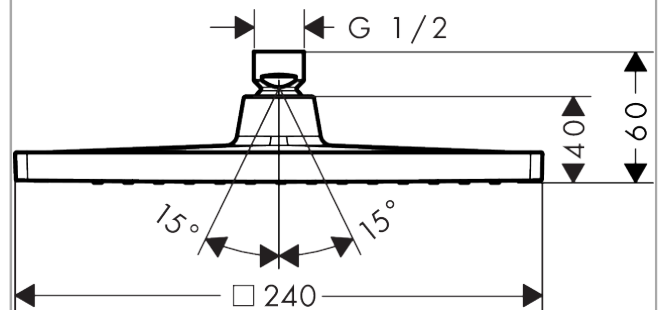

Crometta E

Douche de tête 240 1jet

Finition: **Chromé** Numéro d'article: **26726000**

Description

Caractéristiques

- dimension: 240 x 240 mm
- Jet Rain
- débit du jet Rain à 3 bars: 15,9 l/min
- débit minimal: 8,9 l/min
- débit maximal à 3 bars: 15,9 l/min
- douche de tête orientable
- matériau du disque de jet: synthétique
- Type d'installation plafond ou mur
- convient au chauffe-eau instantané
- E2, C1, A2, U3
- ACS 22 ACC NY 206, valide jusqu'au 02.06.2027
- NF077_375-M1

Détails de l'article

EAN

4011097770949

Technologie

Certificats / Eco-Responsabilité

Photo du produit

Plan géométral

Schéma d'écoulement

Les valeurs de consommation ont été mesurées dans la pratique, avec les robinetteries correspondantes (thermostat/mélangeur/vanne sous crépi)

Crometta E
Douche de tête 240 1jet
 Finition: **Chromé** Numéro d'article: **26726000**

Vue éclatée

Année de construction: >04/16

Crometta E
Douche de tête 240 1jet
 Finition: **Chromé** Numéro d'article: **26726000**

Liste des pièces détachées

Année de construction: >04/16

Pos.	Description	Numéro d'article	GP	UE
1	filtre	94246000	8,15 €	1