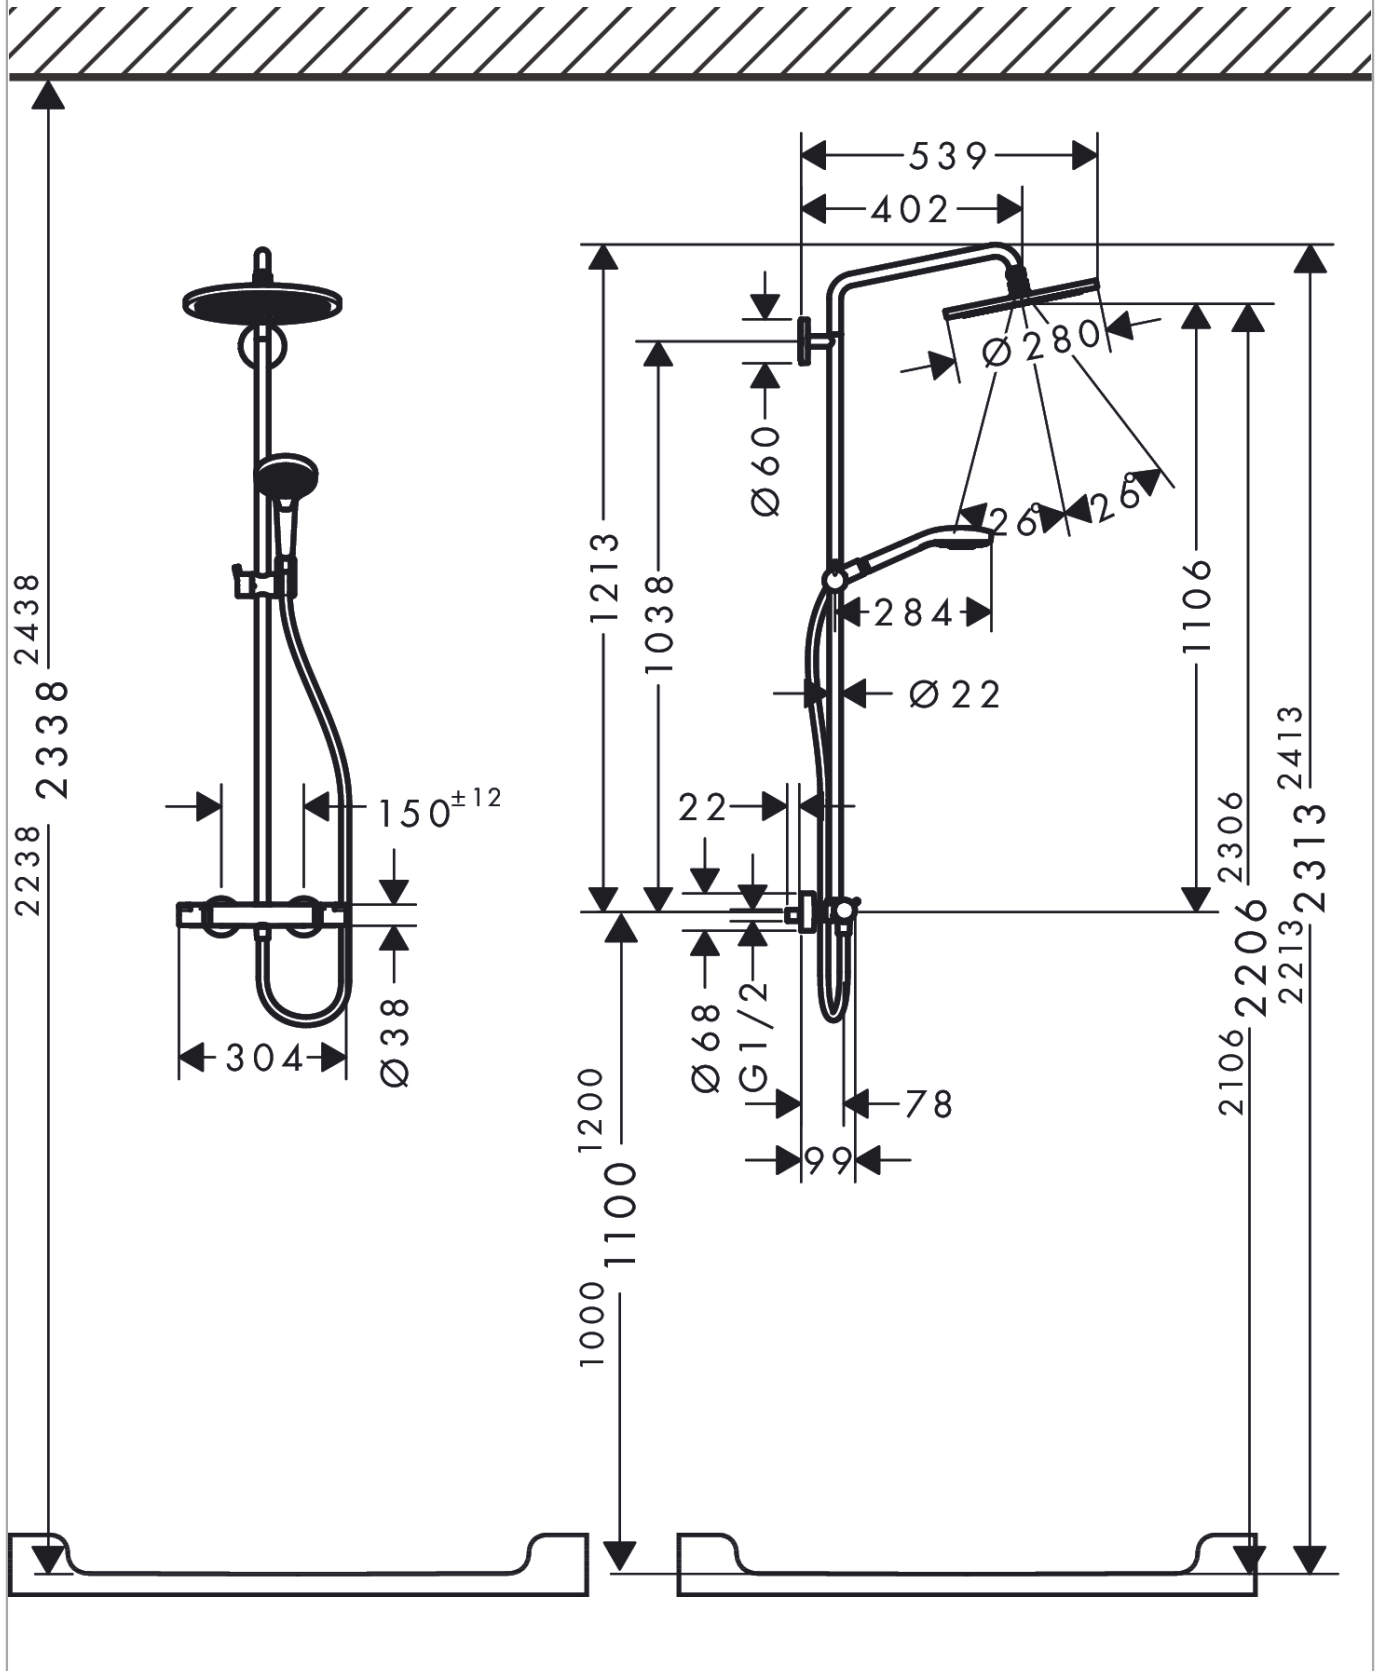

Croma Select S

Colonne de douche 280 1jet EcoSmart 9 l/min avec mitigeur thermostatique

Surfaces: **chromé** Numéro d'article: **26794000**

Exemple de montage