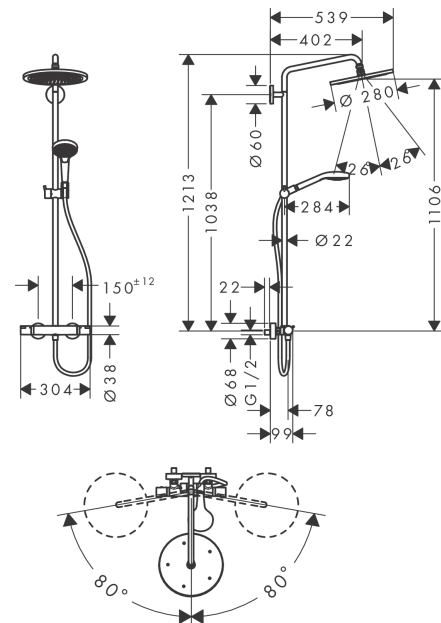

Plan géométral