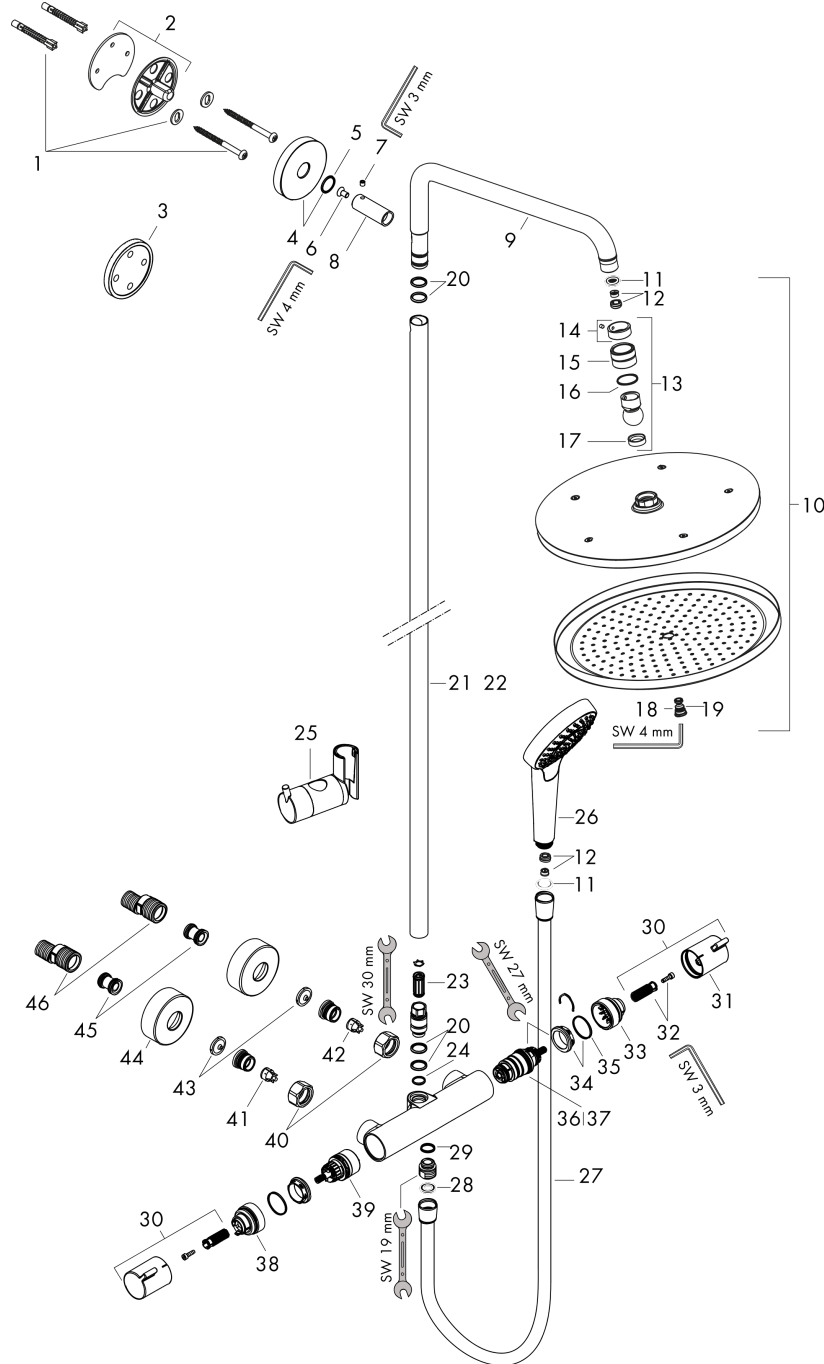

Croma Select S

Colonne de douche 280 1jet EcoSmart 9 l/min avec mitigeur thermostatique

Surfaces: **chromé** Numéro d'article: **26794000**

Vue éclatée

Année de construction: >12/20

Croma Select S

Colonne de douche 280 1jet EcoSmart 9 l/min avec mitigeur thermostatique

Surfaces: **chromé** Numéro d'article: **26794000**

Liste des pièces détachées

Année de construction: >12/20

Pos.	Description	Numéro d'article	GP	UE
1	set de fixation	96179000	-	1
2	bride pour bras de douche	95688000	-	1
3	cale de compensation 7 mm	95239000	-	1
4	rosace Ø 60mm	95692000	-	1
5	joint torique 20x2	98165000	-	1
6	vis	92137000	-	1
7	vis M6x5	98447000	-	1
8	douille	92166000	-	1
9	bras de douche	95985000	-	1
10	pomme de douche	26221000	-	1
11	filtre	94246000	-	1
12	limiteur de débit (9 l/min)	95659000	-	1
13	rotule	98941000	-	1
14	rondelle d'arrêt	98942000	-	1
15	écrou à six pans	97958000	-	1
16	anneau plastique	97536000	-	1
17	joint	97606000	-	1
18	buses d'air (Eco)	95795000	-	1
19	joint torique 7x2	98419000	-	1
20	joint torique 15x2,5	98131000	-	1
21	tube 1030 mm	95915000	-	1
22	tube 1400 mm	95983000	-	1
23	amortisseur anti-coup de bélier	95009000	-	1
24	joint torique 12x2,25	98382000	-	1
25	curseur complet	97651000	-	1
26	douchette	26801400	-	1
27	flexible Isiflex'B 1,60 m	28276000	-	1
28	joint	98058000	-	1
29	joint torique 14x2	98129000	-	1
30	poignée	95836000	-	1
31	bouton poussoir	92848000	-	1
32	entraîneur + vis	95843000	-	1
33	bague de butée	95839000	-	1
34	écrou à six pans	98913000	-	1
35	joint torique 26x1,5	98390000	-	1
36	cartouche thermostatique	98282000	-	1
37	cartouche inversée	92373000	-	1
38	bague de butée pour mécanisme d'arrêt	95927000	-	1
39	mécanisme inverseur/arrêt	98283000	-	1
40	set des écrou à six pans	96157000	-	1
41	clapet anti-retour	96737000	-	1