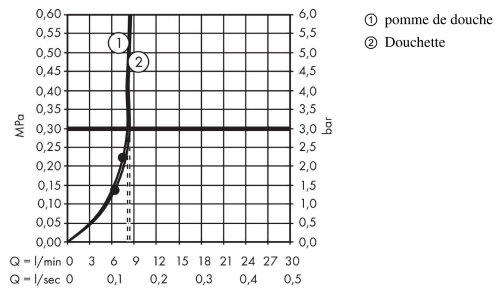

Croma Select S
Colonne de douche 280 1jet EcoSmart 9 l/min avec mitigeur thermostatique
Surfaces: **chromé** Numéro d'article: **26794000**

Schéma d'écoulement