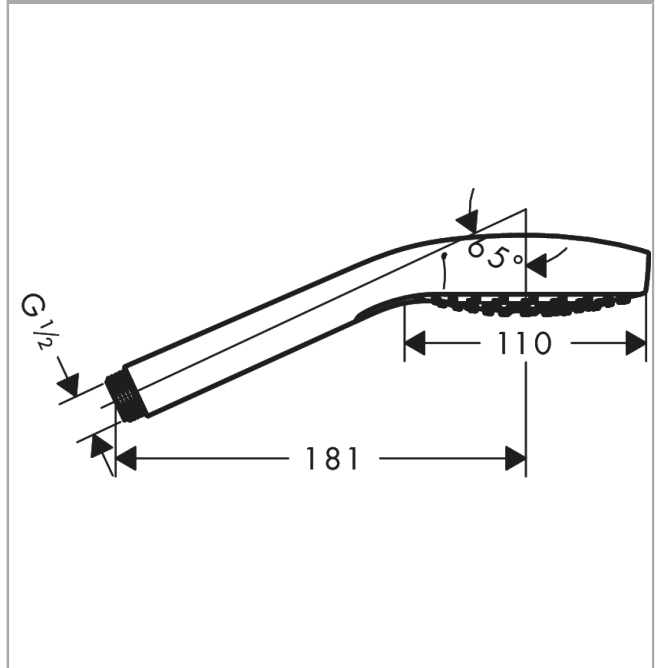

Plan géométral