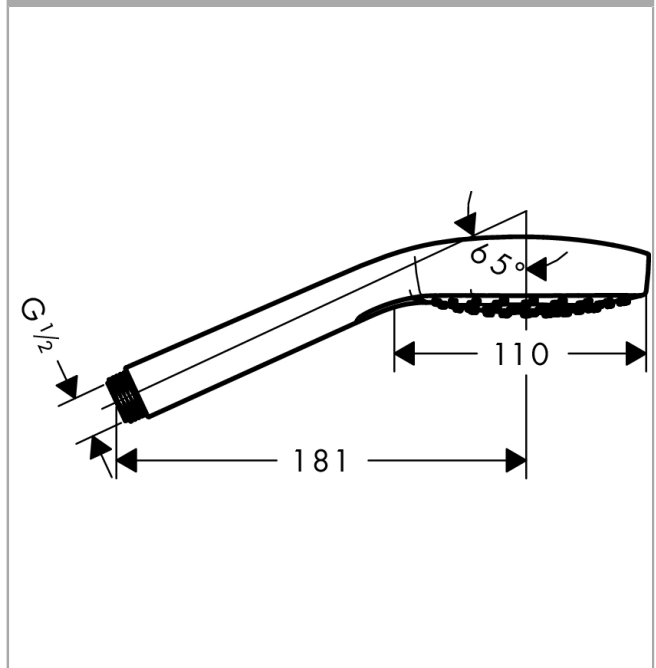

Croma Select E Douchette à main Vario

Finition: **Blanc/Chromé** Numéro d'article: **26812400**

Description

Caractéristiques

- dimension: 110 mm
- Jet Rain, Jet IntenseRain, Jet TurboRain
- choix du jet facile grâce au bouton Select
- débit: 14,7 l/min sous 3 bars de pression
- Joint amovible
- convient au chauffe-eau instantané
- E3, C1, A3, U3
- ACS 20 ACC NY 027 France, valide jusqu'au 06.03.2025
- NF077_375-M1

Détails de l'article

EAN

4011097750033

Technologie

Certificats / Eco-Responsabilité

Photo du produit

Plan géométral

Schéma d'écoulement

Numéro d'article: **26812400**

Vue éclatée

Année de construction: >07/15

Croma Select E
Douchette à main Vario

Finition: **Blanc/Chromé** Numéro d'article: **26812400**

Liste des pièces détachées

Année de construction: >07/15