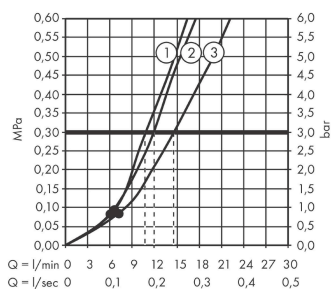

Croma Select E Douchette à main Vario

Finition: **Blanc/Chromé** Numéro d'article: **26812400**

Description

Caractéristiques

- dimension: 110 mm
- Jet Rain, Jet IntenseRain, Jet TurboRain
- choix du jet facile grâce au bouton Select
- débit: 14,7 l/min sous 3 bars de pression
- Joint amovible
- convient au chauffe-eau instantané
- E3, C1, A3, U3
- ACS 20 ACC NY 027 France, valide jusqu'au 06.03.2025
- NF077_375-M1

Détails de l'article

EAN

4011097750033

Technologie

Certificats / Eco-Responsabilité

Photo du produit

Plan géométral

Schéma d'écoulement

Les valeurs de consommation ont été mesurées dans la pratique, avec les robinetteries correspondantes (thermostat/mélangeur/vanne sous crépi)

Croma Select E
Douchette à main Vario
Finition: **Blanc/Chromé**