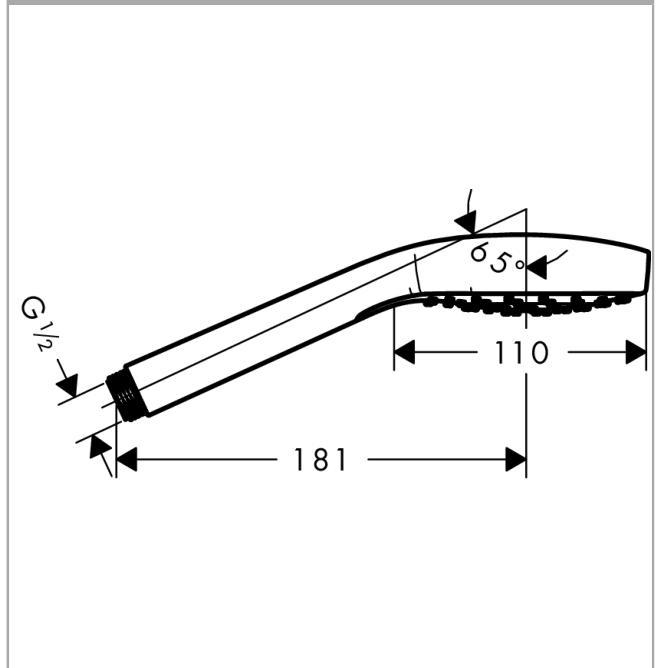

Croma E

Douchette à main 110 1jet

Finition: **Blanc/Chromé** Numéro d'article: **26814400**

Description

Caractéristiques

- dimension: 110 mm
- Jet Rain
- débit: 16 l/min sous 3 bars de pression
- Joint amovible
- convient au chauffe-eau instantané
- E3, C1, A3, U3
- ACS 20 ACC NY 027 France, valide jusqu'au 06.03.2025
- NF077_375-M1

Détails de l'article

EAN

4011097750040

Technologie

Certificats / Eco-Responsabilité

Photo du produit

Plan géométral

Schéma d'écoulement

Les valeurs de consommation ont été mesurées dans la pratique, avec les robinetteries correspondantes (thermostat/mélangeur/vanne sous crépi)

Croma E**Douchette à main 110 1jet**Finition: **Blanc/Chromé** Numéro d'article: **26814400****Vue éclatée**

Année de construction: >12/14

Croma E

Douchette à main 110 1jet

Finition: **Blanc/Chromé** Numéro d'article: **26814400**

Liste des pièces détachées

Année de construction: >12/14

Pos.	Description	Numéro d'article	GP	UE
1	élément-filtre	97708000	10,87 €	1