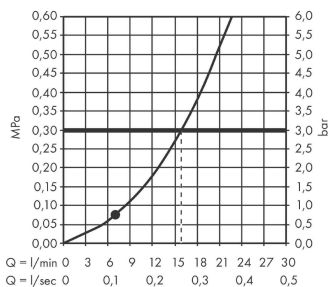

Croma E

Douchette à main 110 1jet

Finition: **Blanc/Chromé** Numéro d'article: **26814400**

Description

Caractéristiques

- dimension: 110 mm
- Jet Rain
- débit: 16 l/min sous 3 bars de pression
- Joint amovible
- convient au chauffe-eau instantané
- E3, C1, A3, U3
- ACS 20 ACC NY 027 France, valide jusqu'au 06.03.2025
- NF077_375-M1

Détails de l'article

EAN

4011097750040

Technologie

Certificats / Eco-Responsabilité

Photo du produit

Plan géométral

Schéma d'écoulement

Les valeurs de consommation ont été mesurées dans la pratique, avec les robinetteries correspondantes (thermostat/mélangeur/vanne sous crépi)

Croma E**Douchette à main 110 1jet**Finition: **Blanc/Chromé** Numéro d'article: **26814400****Vue éclatée**