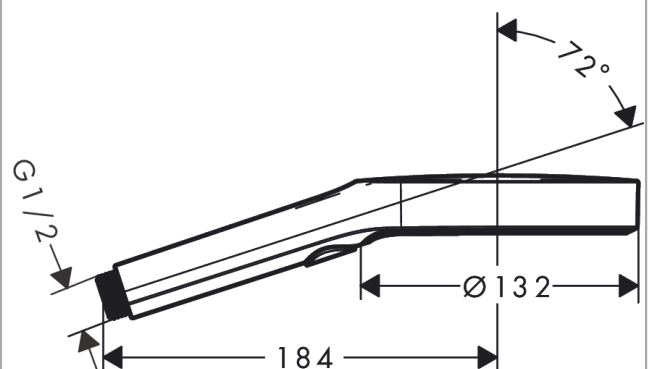

Rainfinity

Douchette à main 130 3jet

Surfaces: **chromé** Numéro d'article: **26864000**

Description

Caractéristiques

- dimension: 132 mm
- jet PowderRain, jet Intense PowderRain, jet MonoRain
- changement de jet via le bouton Select
- débit: 14 l/min sous 3 bars de pression
- filtre nettoyable
- Convient au chauffe-eau instantané
- ACS 19 ACC LY 101 France, valide jusqu'au 27.02.2024

Plan géométral

Rainfinity

Douchette à main 130 3jet

Surfaces: **chromé** Numéro d'article: **26864000**

Schéma d'écoulement

Les valeurs de consommation ont été mesurées dans la pratique, avec les robinetteries correspondantes (thermostat/mélangeur/vanne sous crépi)