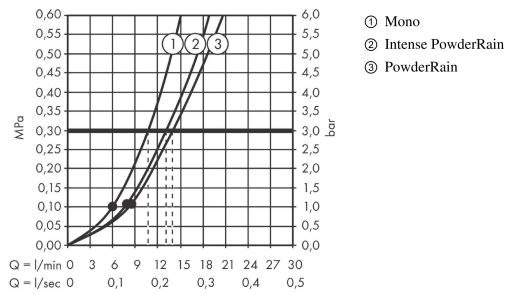

Plan géométral

Rainfinity

Douchette à main 130 3jet

Surfaces: **chromé** Numéro d'article: **26864000**

Schéma d'écoulement

Les valeurs de consommation ont été mesurées dans la pratique, avec les robinetteries correspondantes (thermostat/mélangeur/vanne sous crépi)